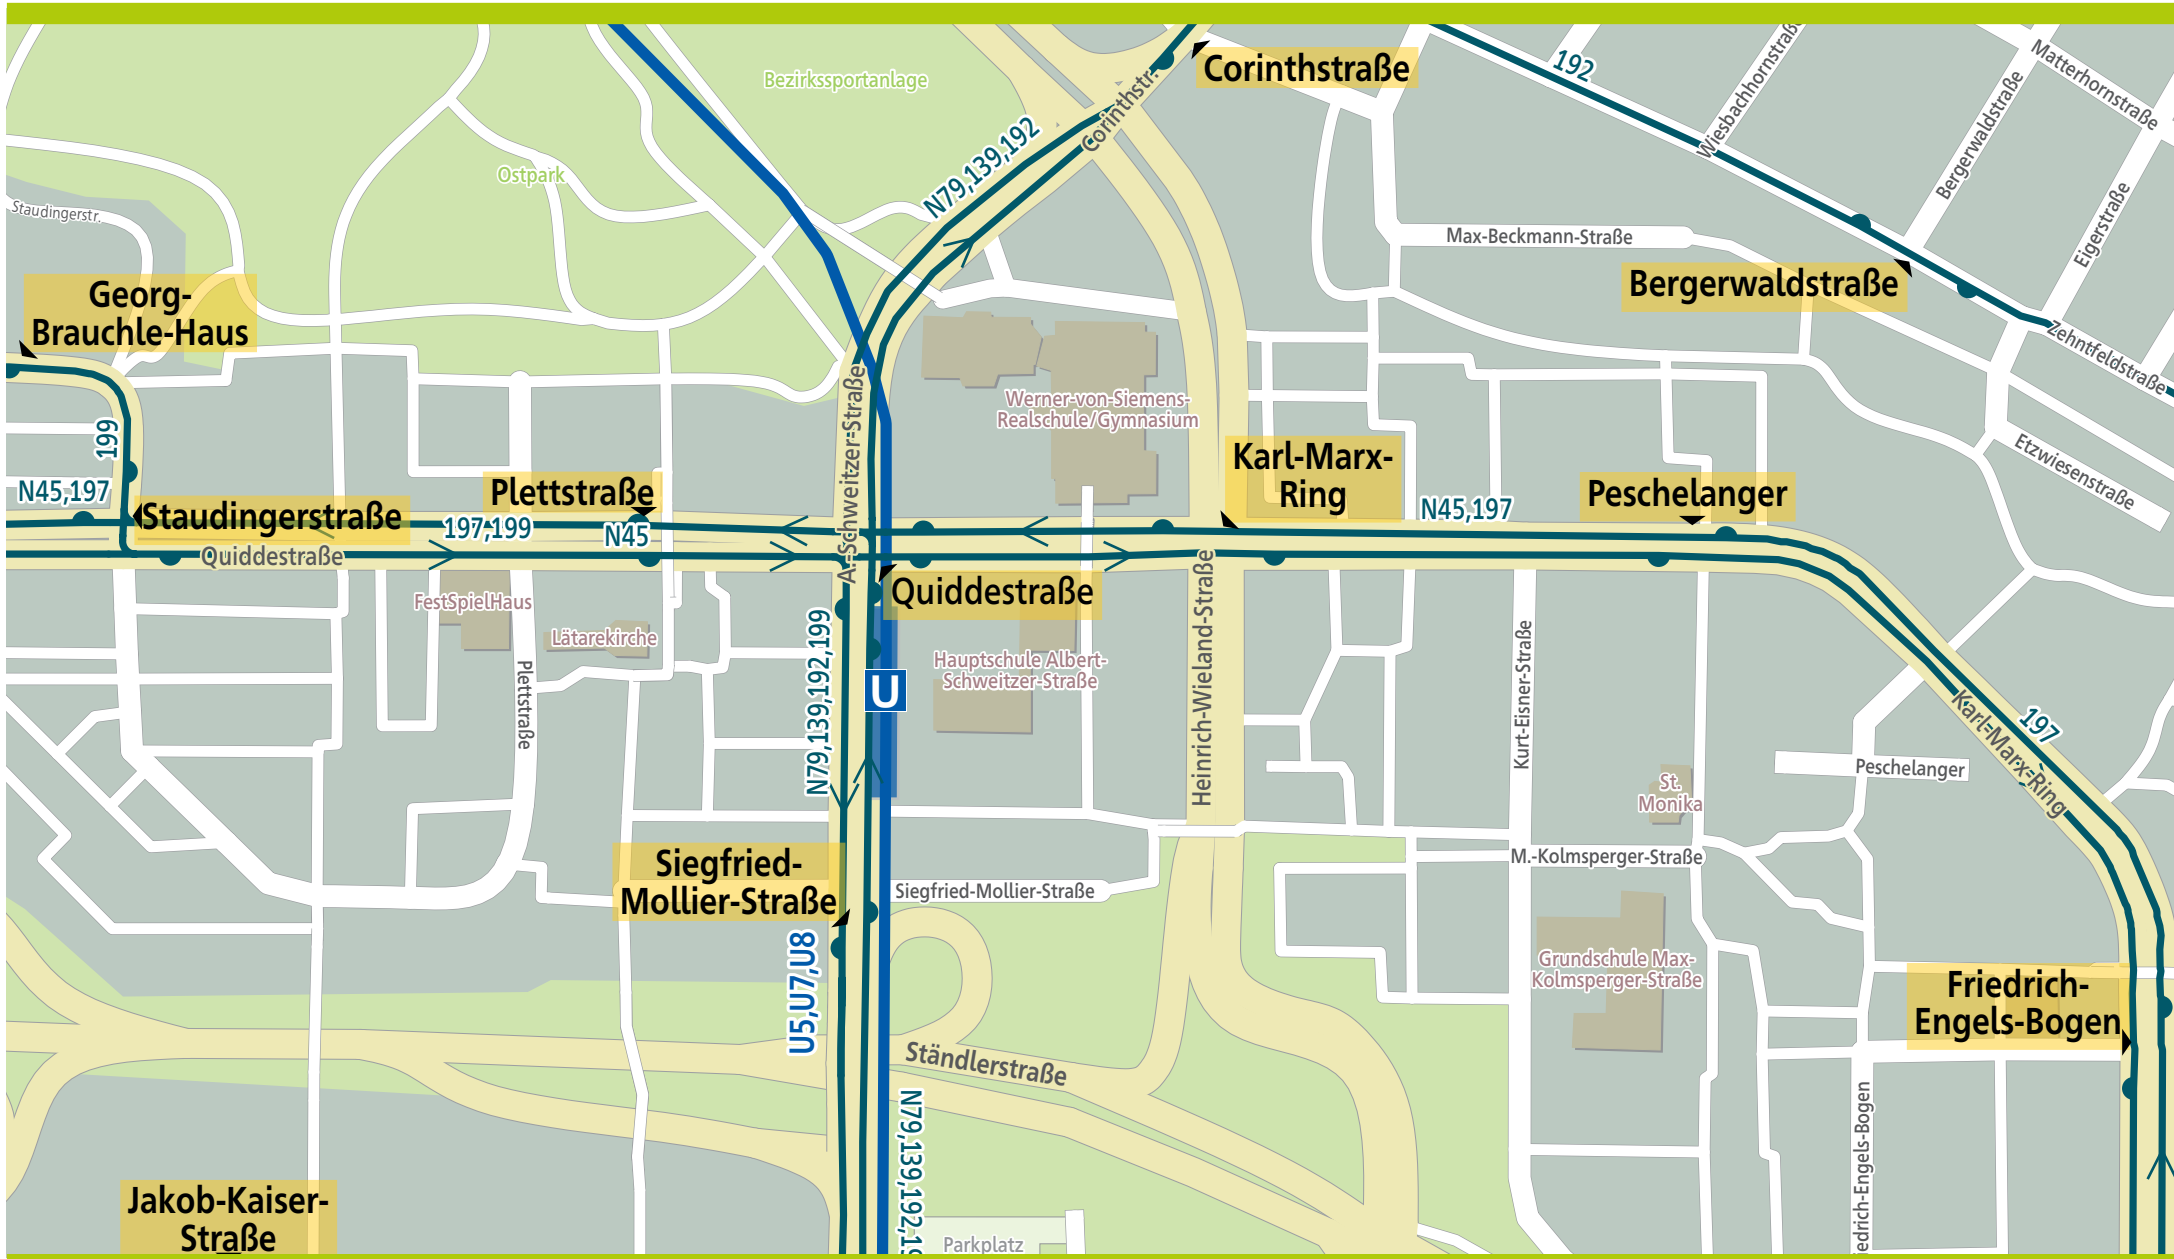

Orientierungsplan Quiddestraße

250 Meter 500 Meter 750 Meter 1.000 Meter