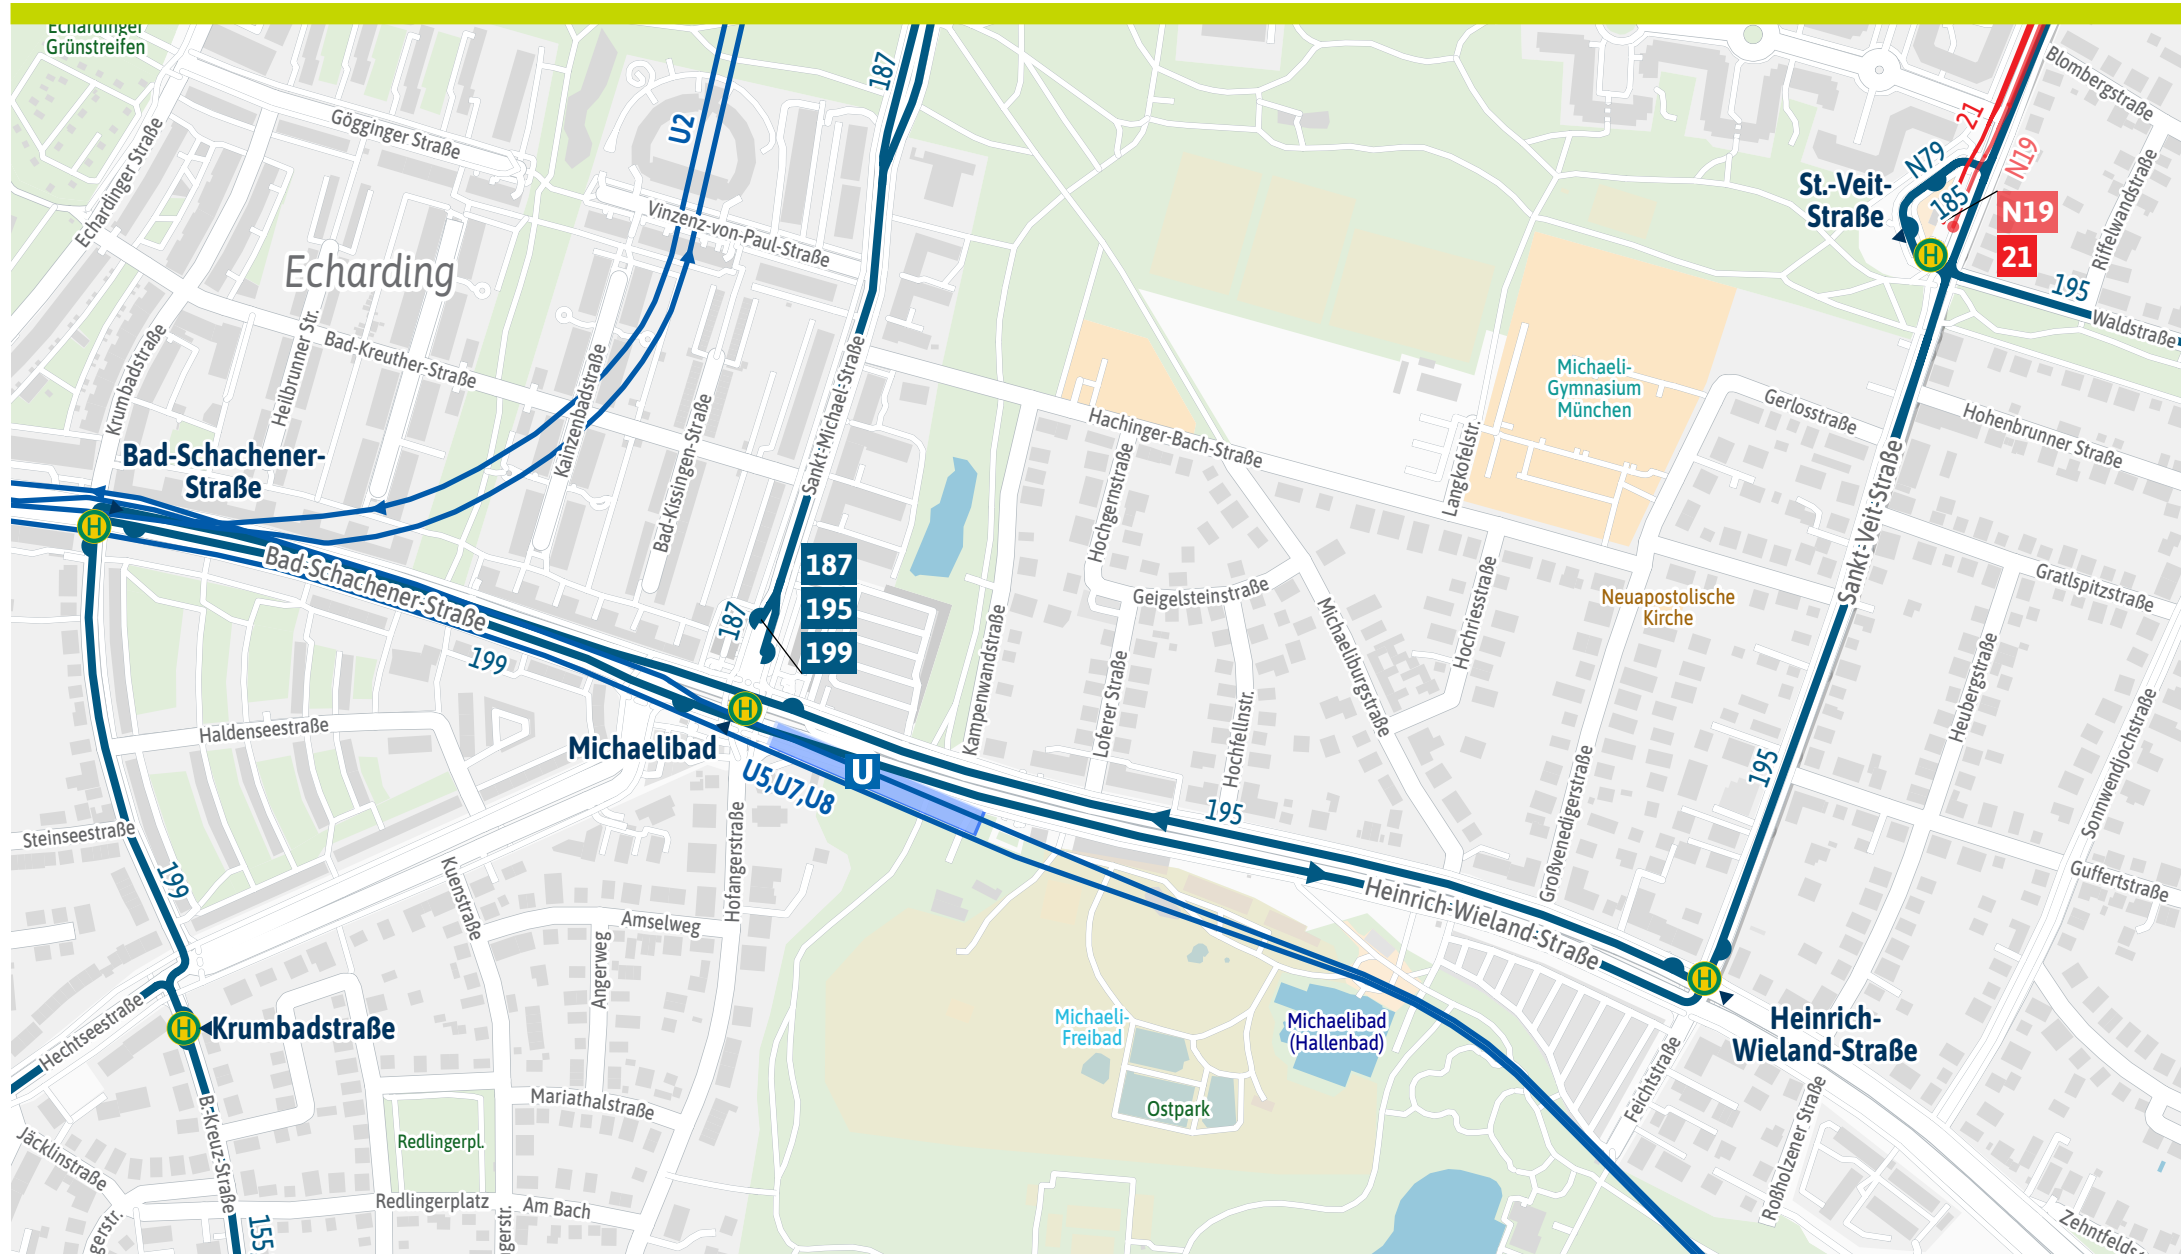

# Orientierungsplan Michaelibad

250 m 500 m 750 m 1.000 m