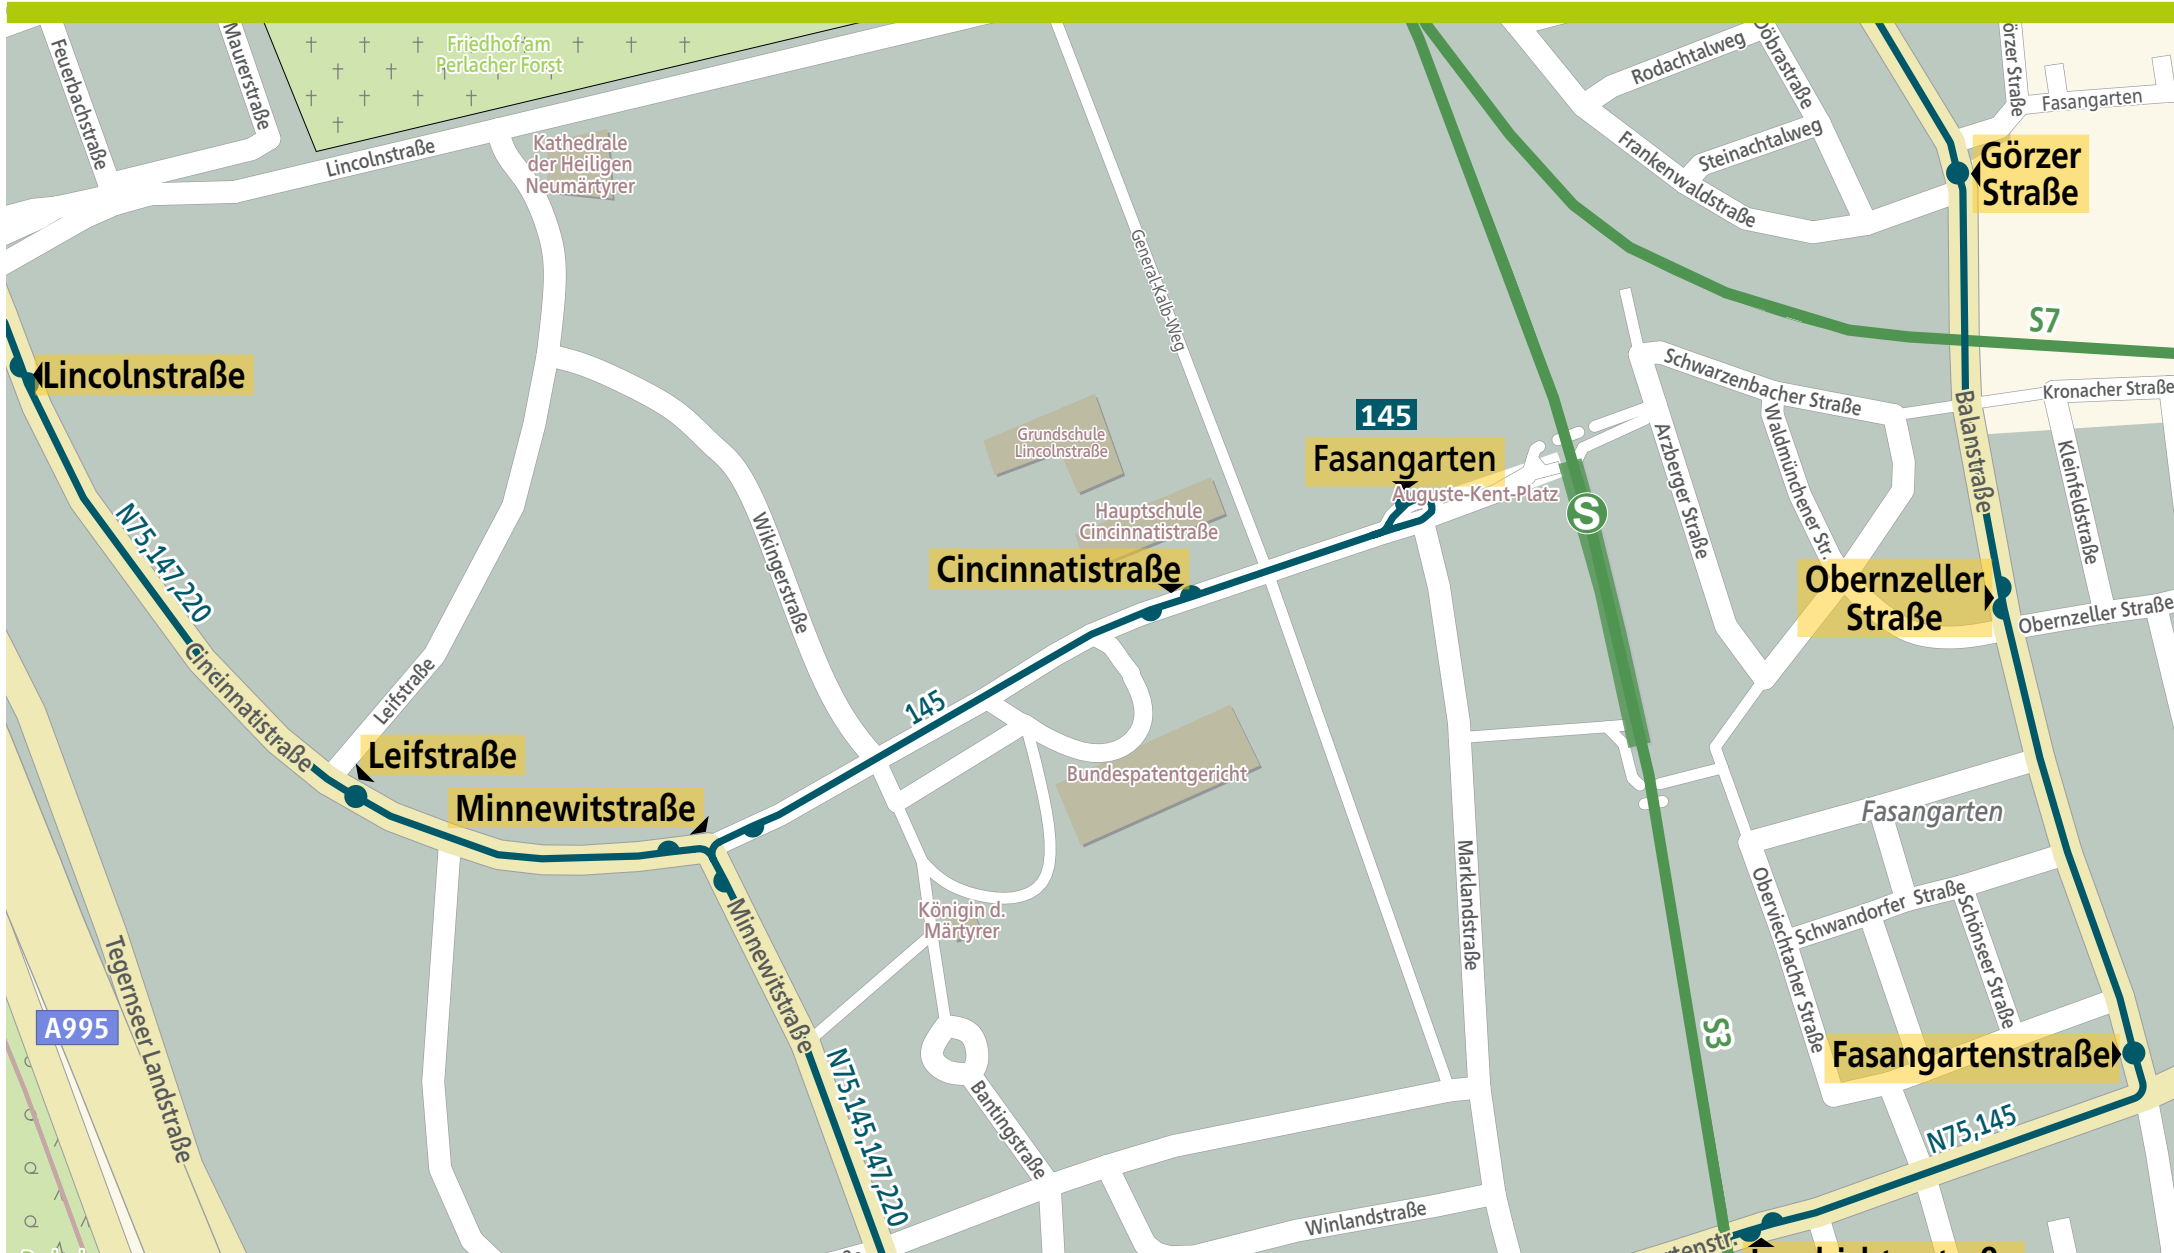

# Orientierungsplan Fasangarten

250 Meter

500 Meter

750 Meter

1.000 Meter