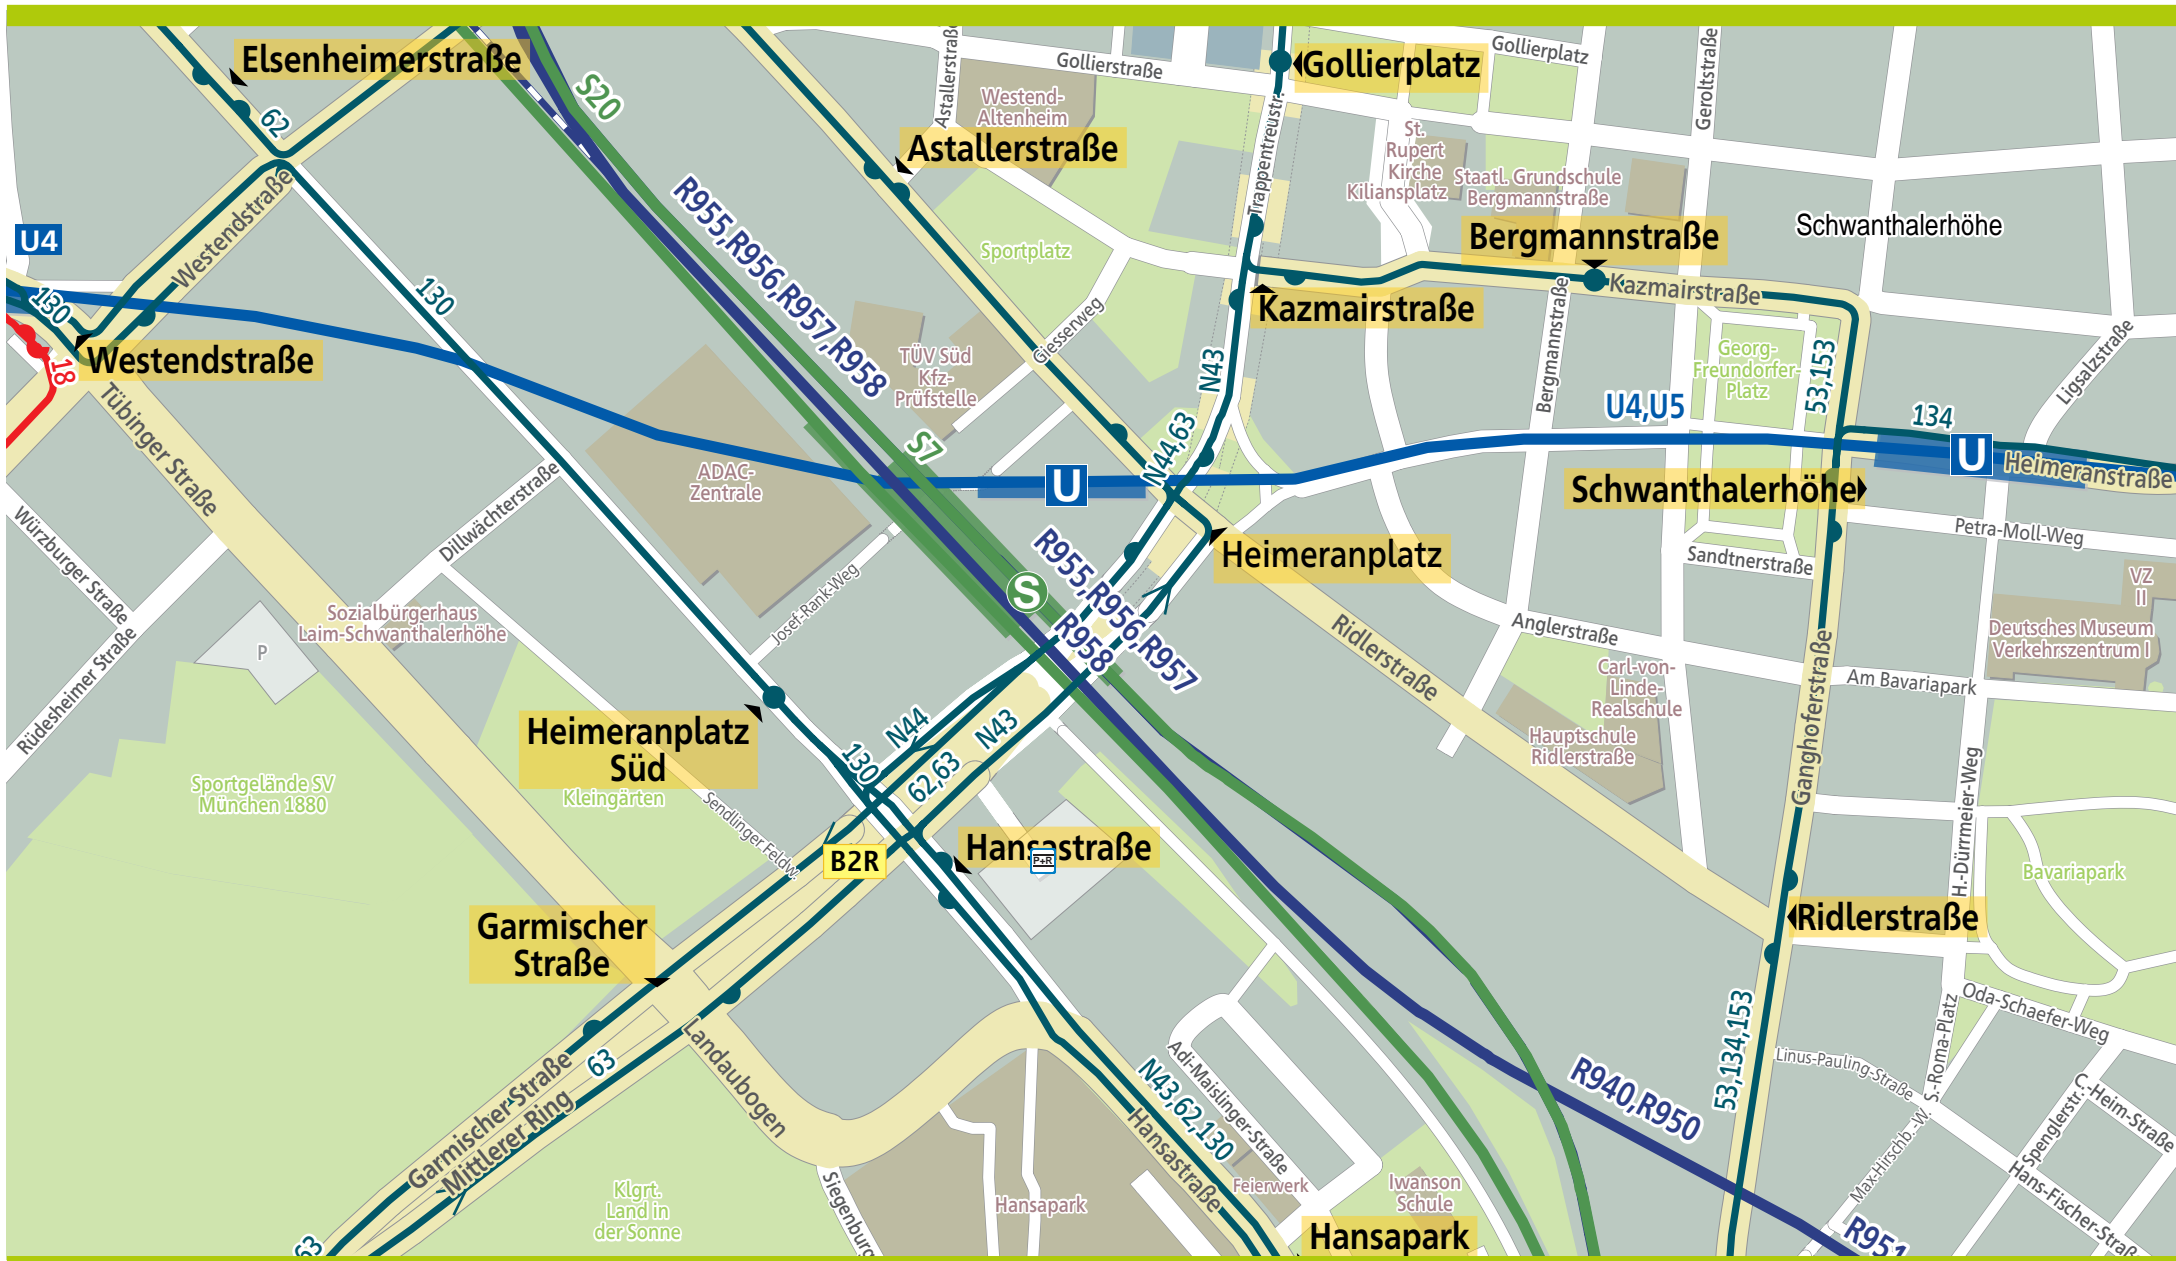

Orientierungsplan Heimeranplatz

250 Meter 500 Meter 750 Meter 1.000 Meter