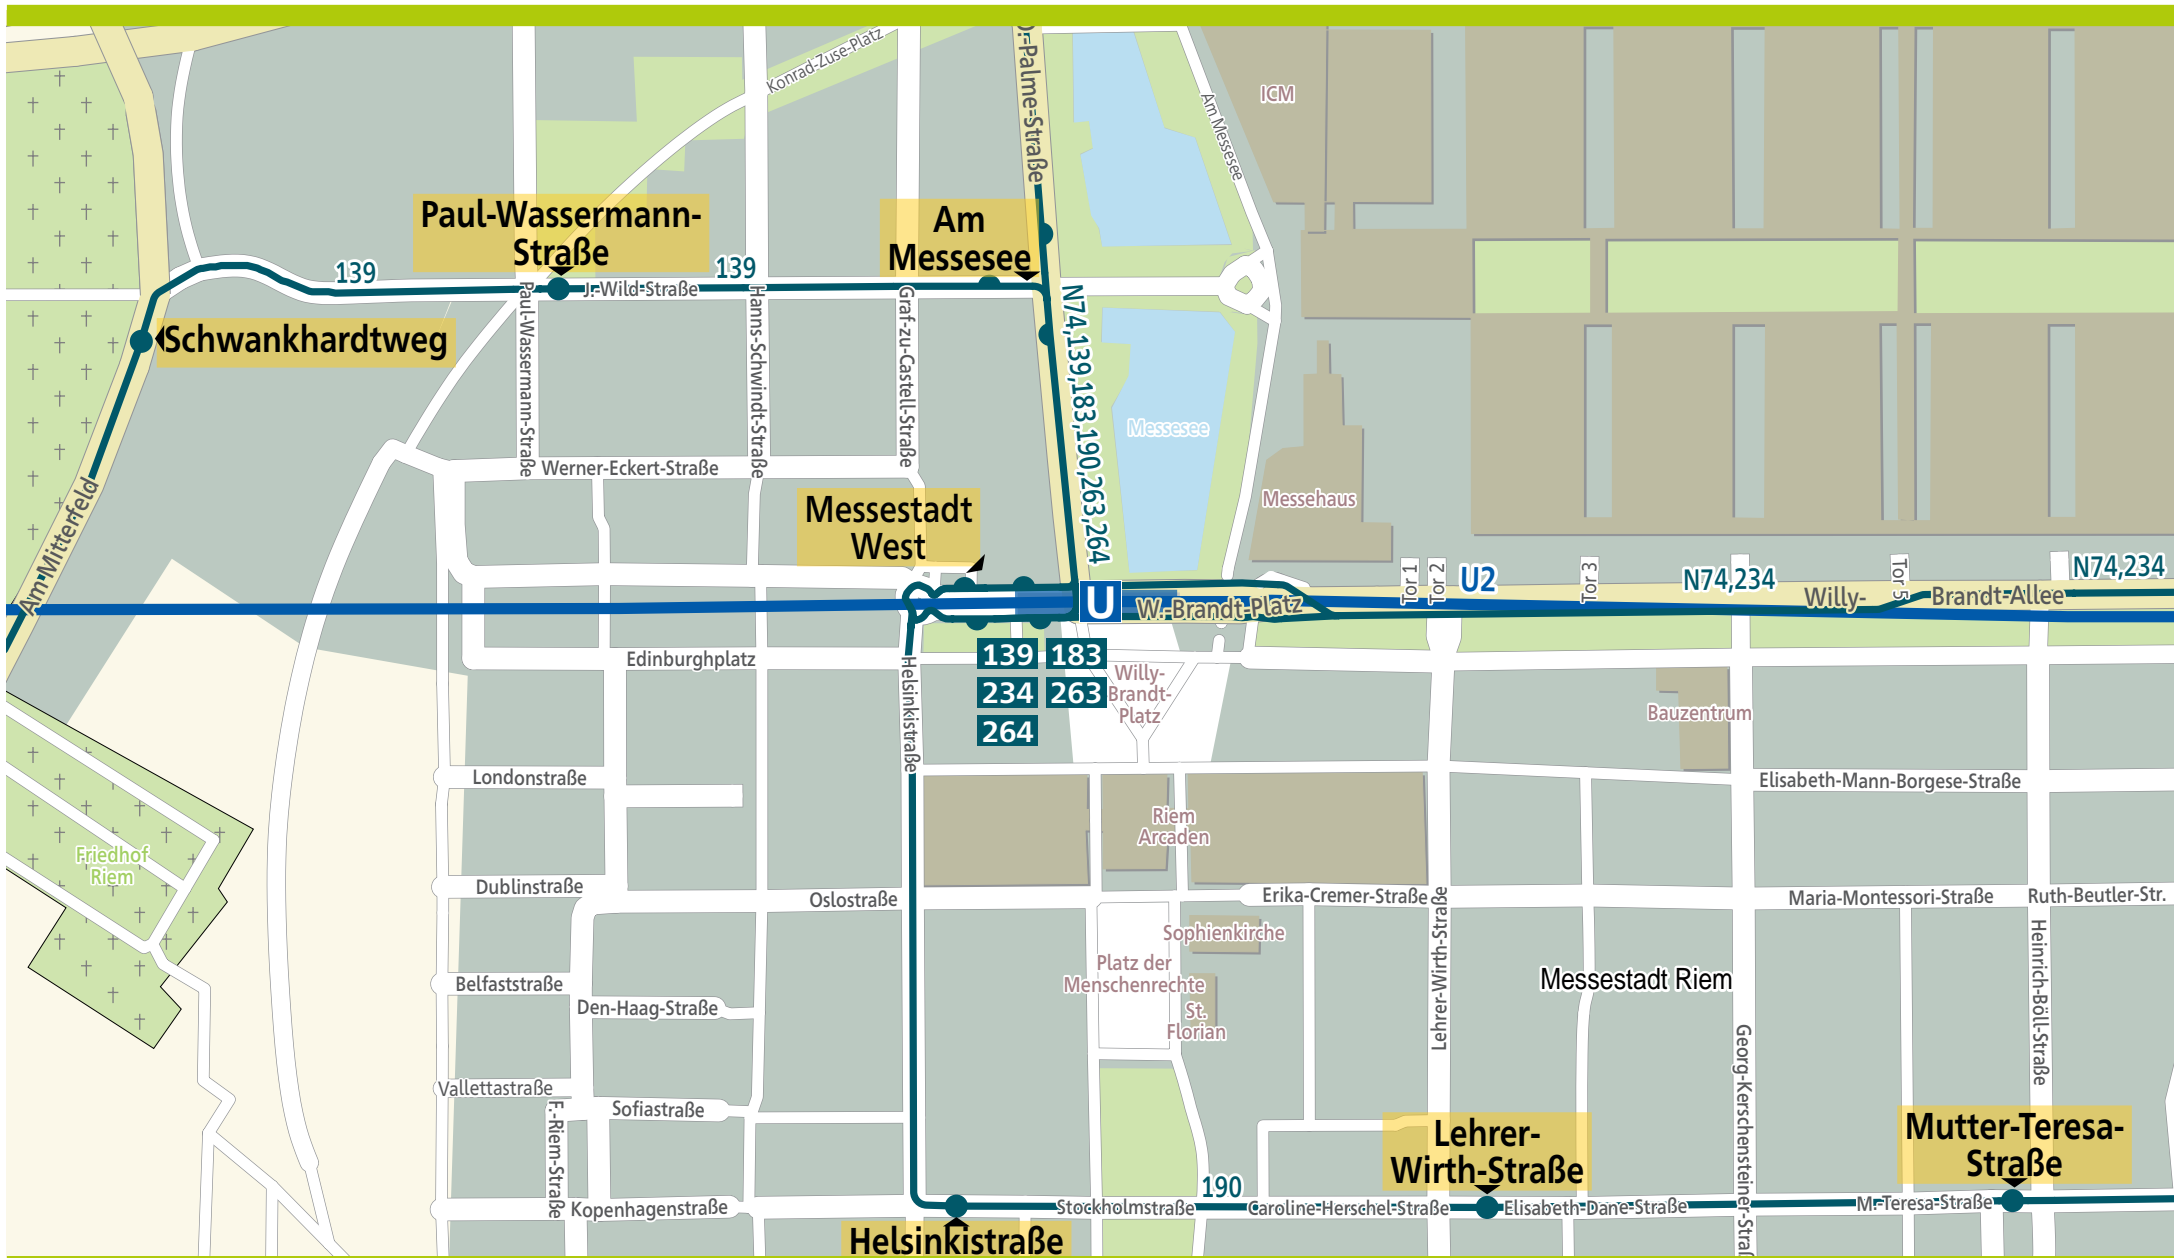

Orientierungsplan Messestadt West

250 Meter

500 Meter

750 Meter

1.000 Meter