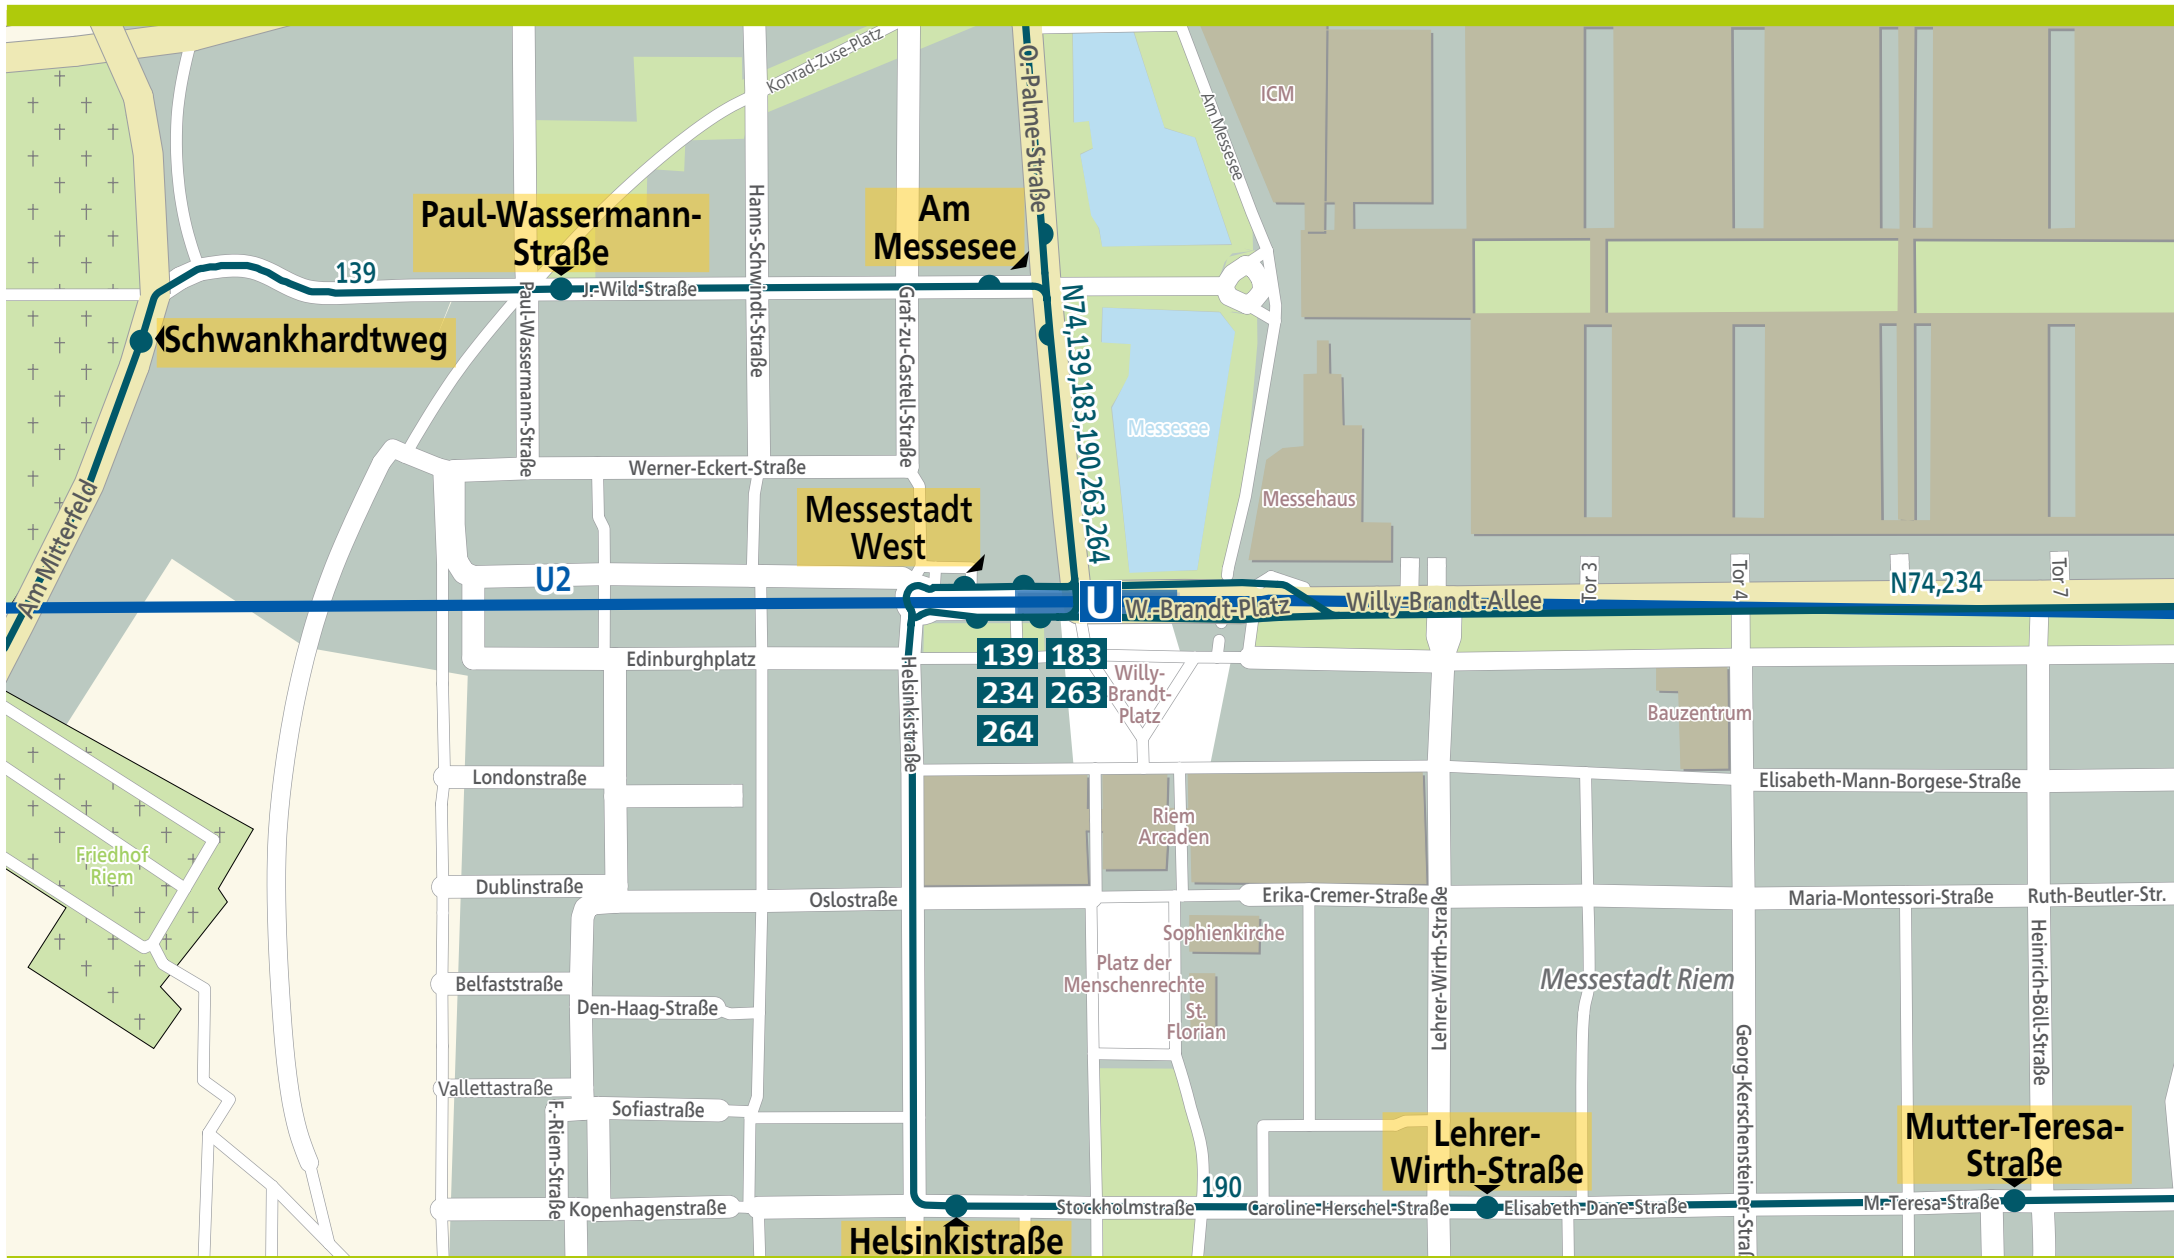

Orientierungsplan Messestadt West

250 Meter

500 Meter

750 Meter

1.000 Meter