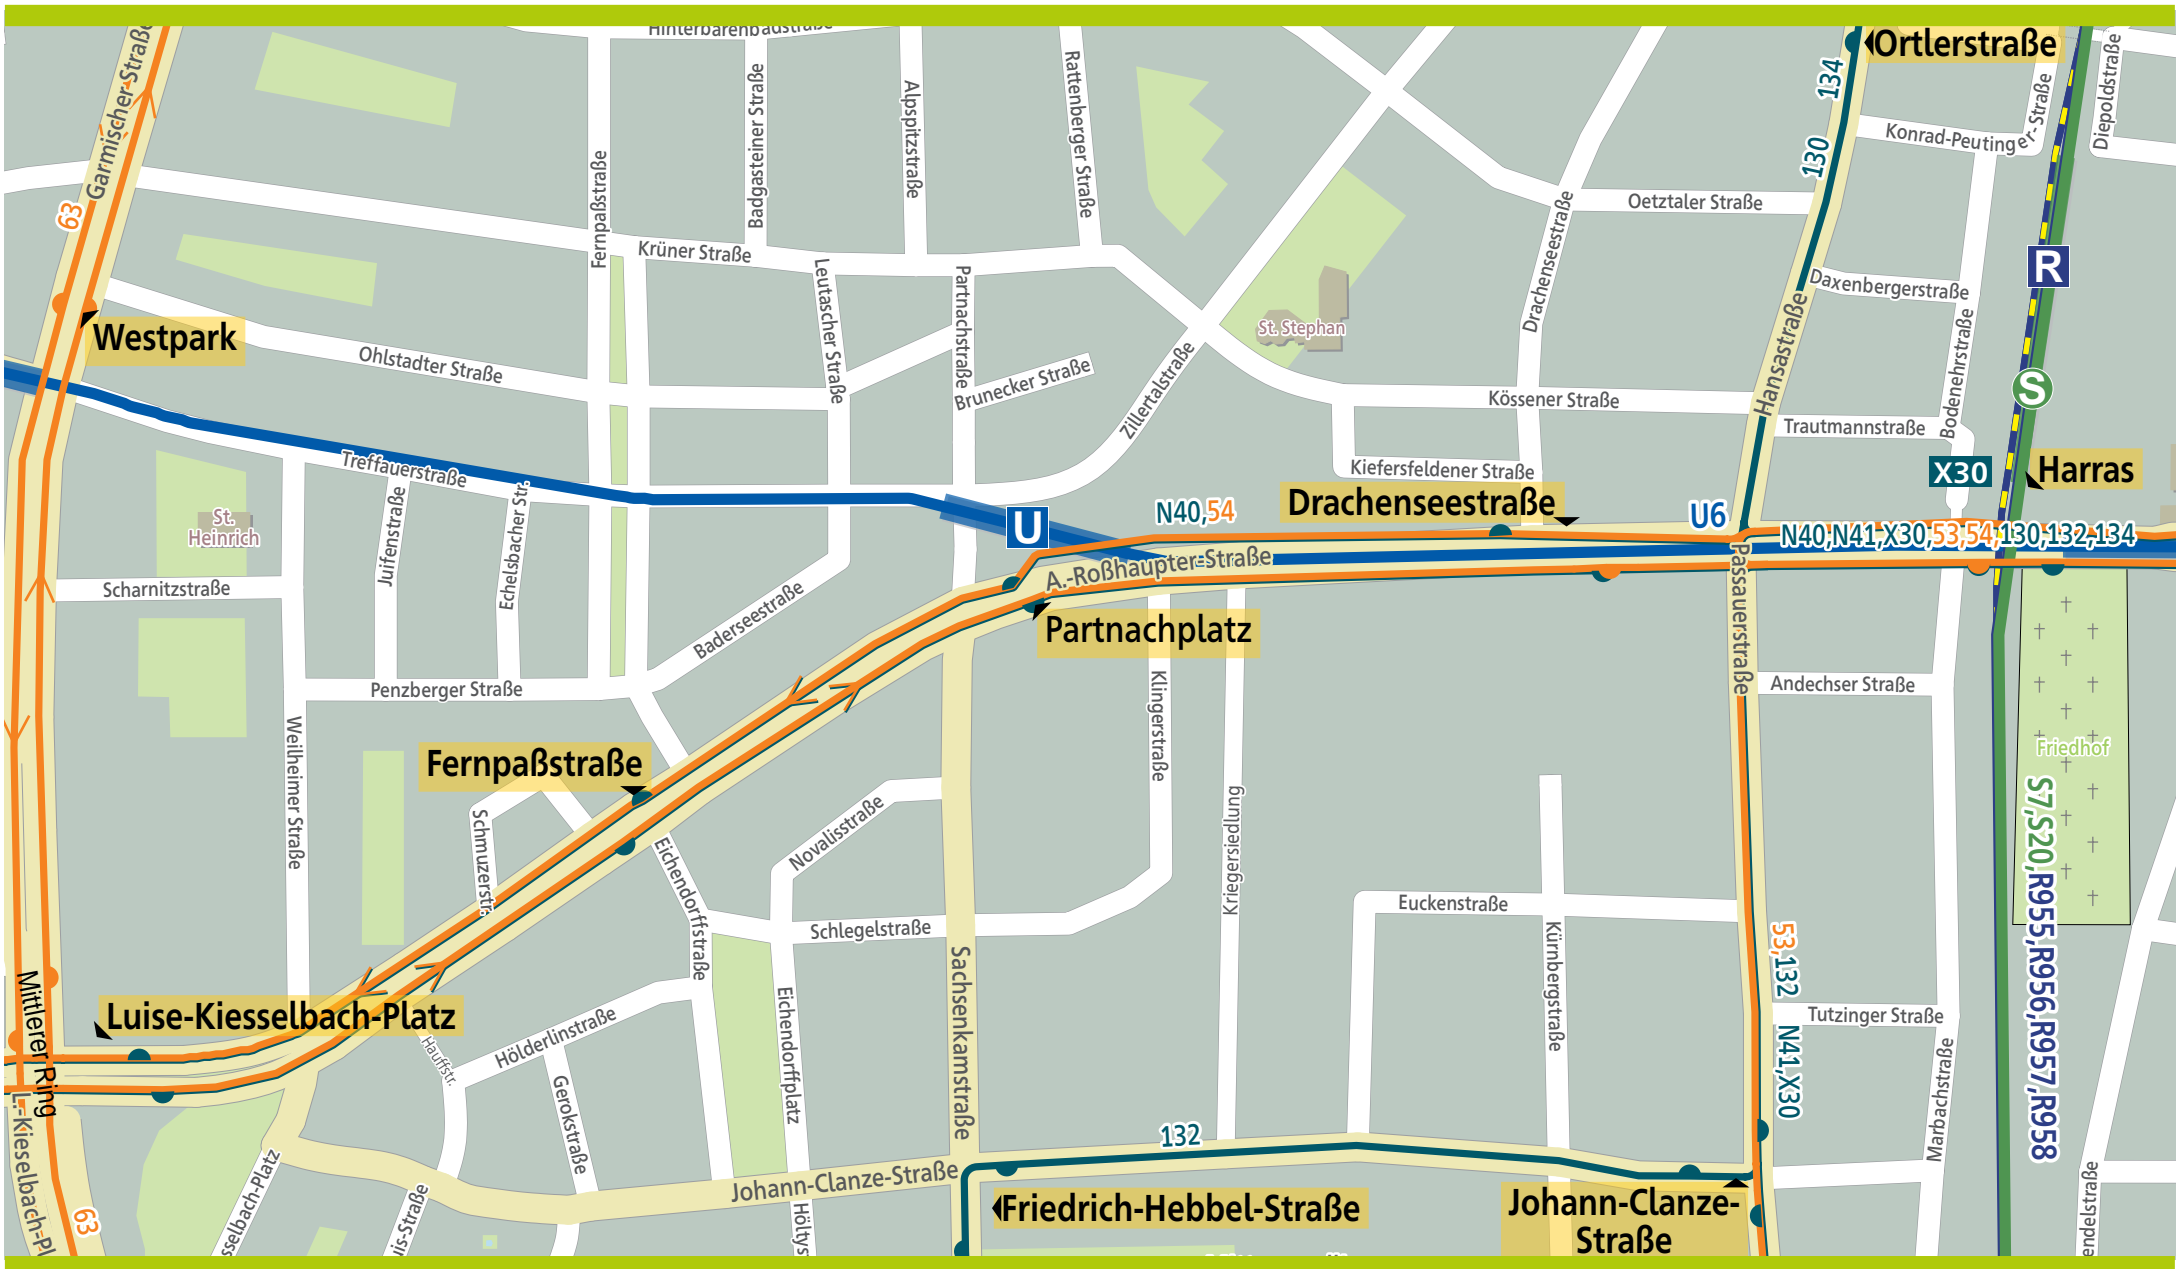

# Orientierungsplan Partnachplatz

250 Meter      500 Meter      750 Meter      1.000 Meter