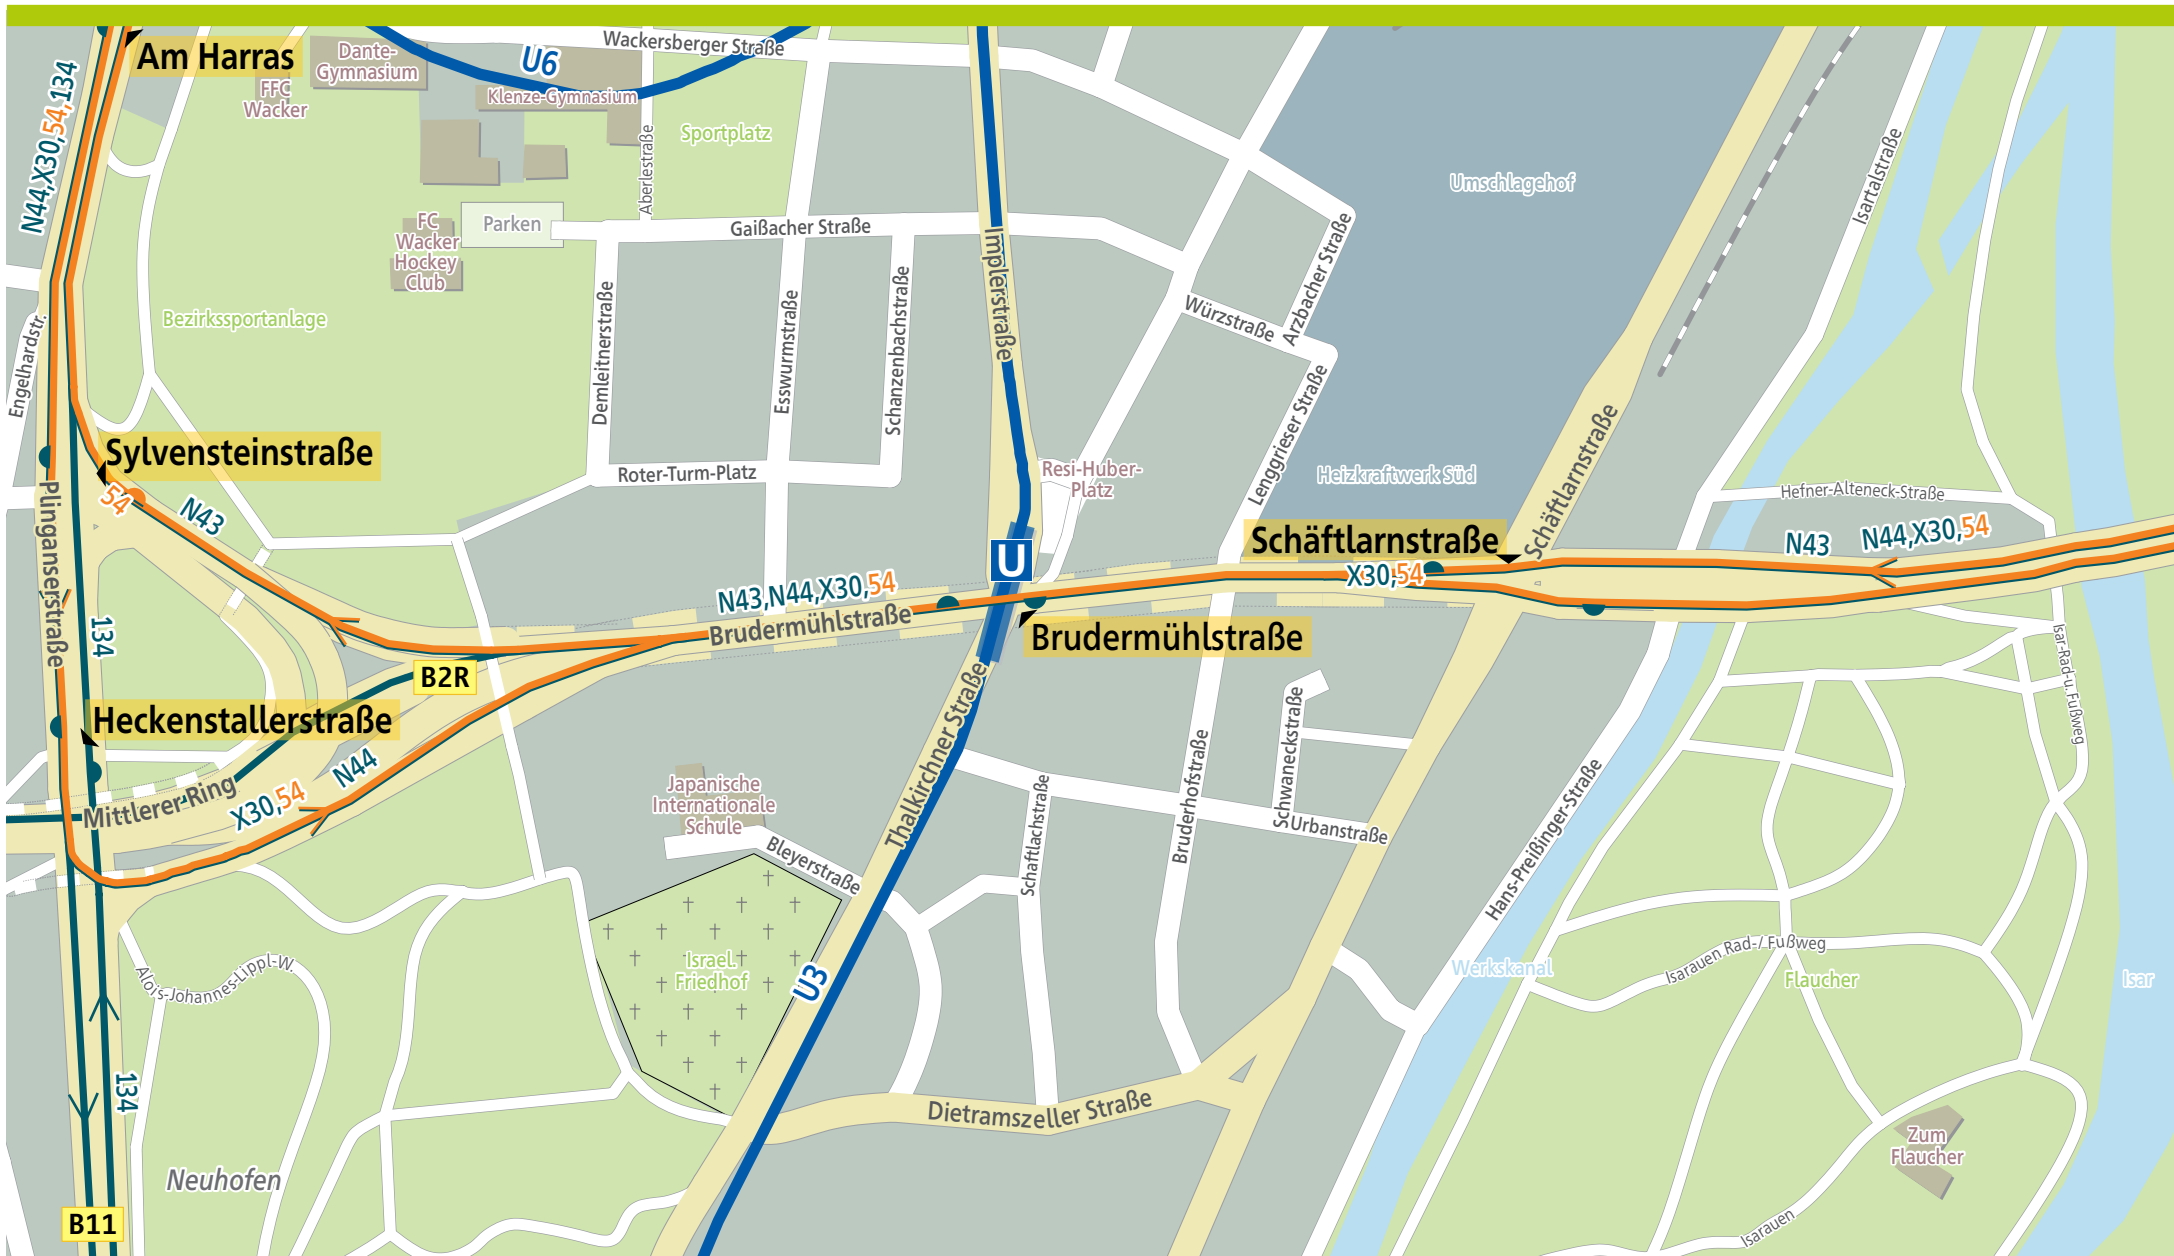

Orientierungsplan Brudermühlstraße

250 Meter

500 Meter

750 Meter

1.000 Meter