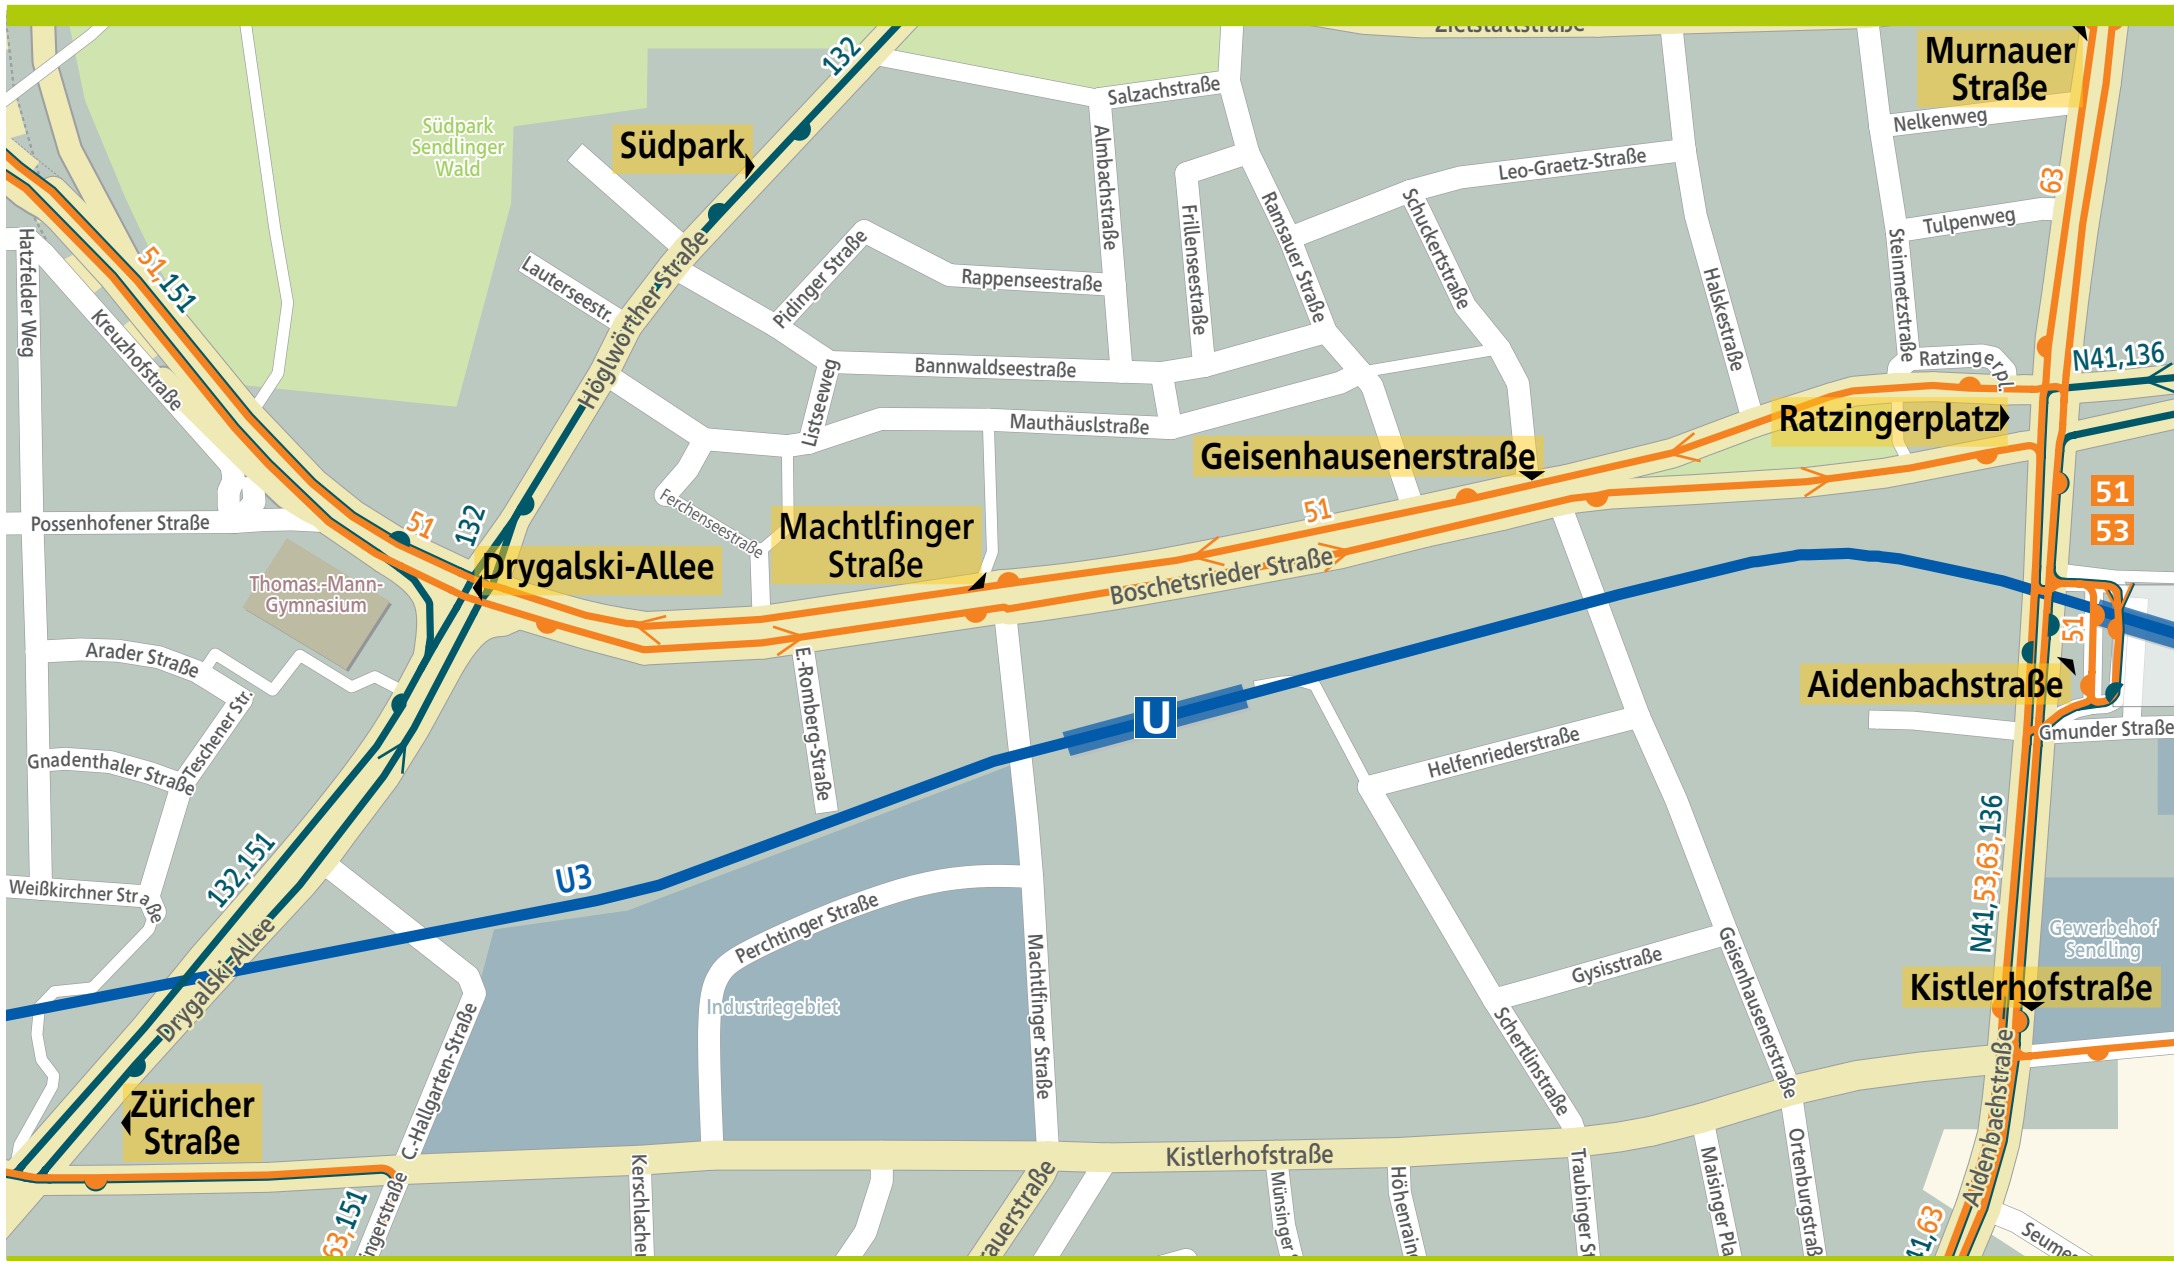

Orientierungsplan Machtlfinger Straße

250 Meter 500 Meter 750 Meter 1.000 Meter