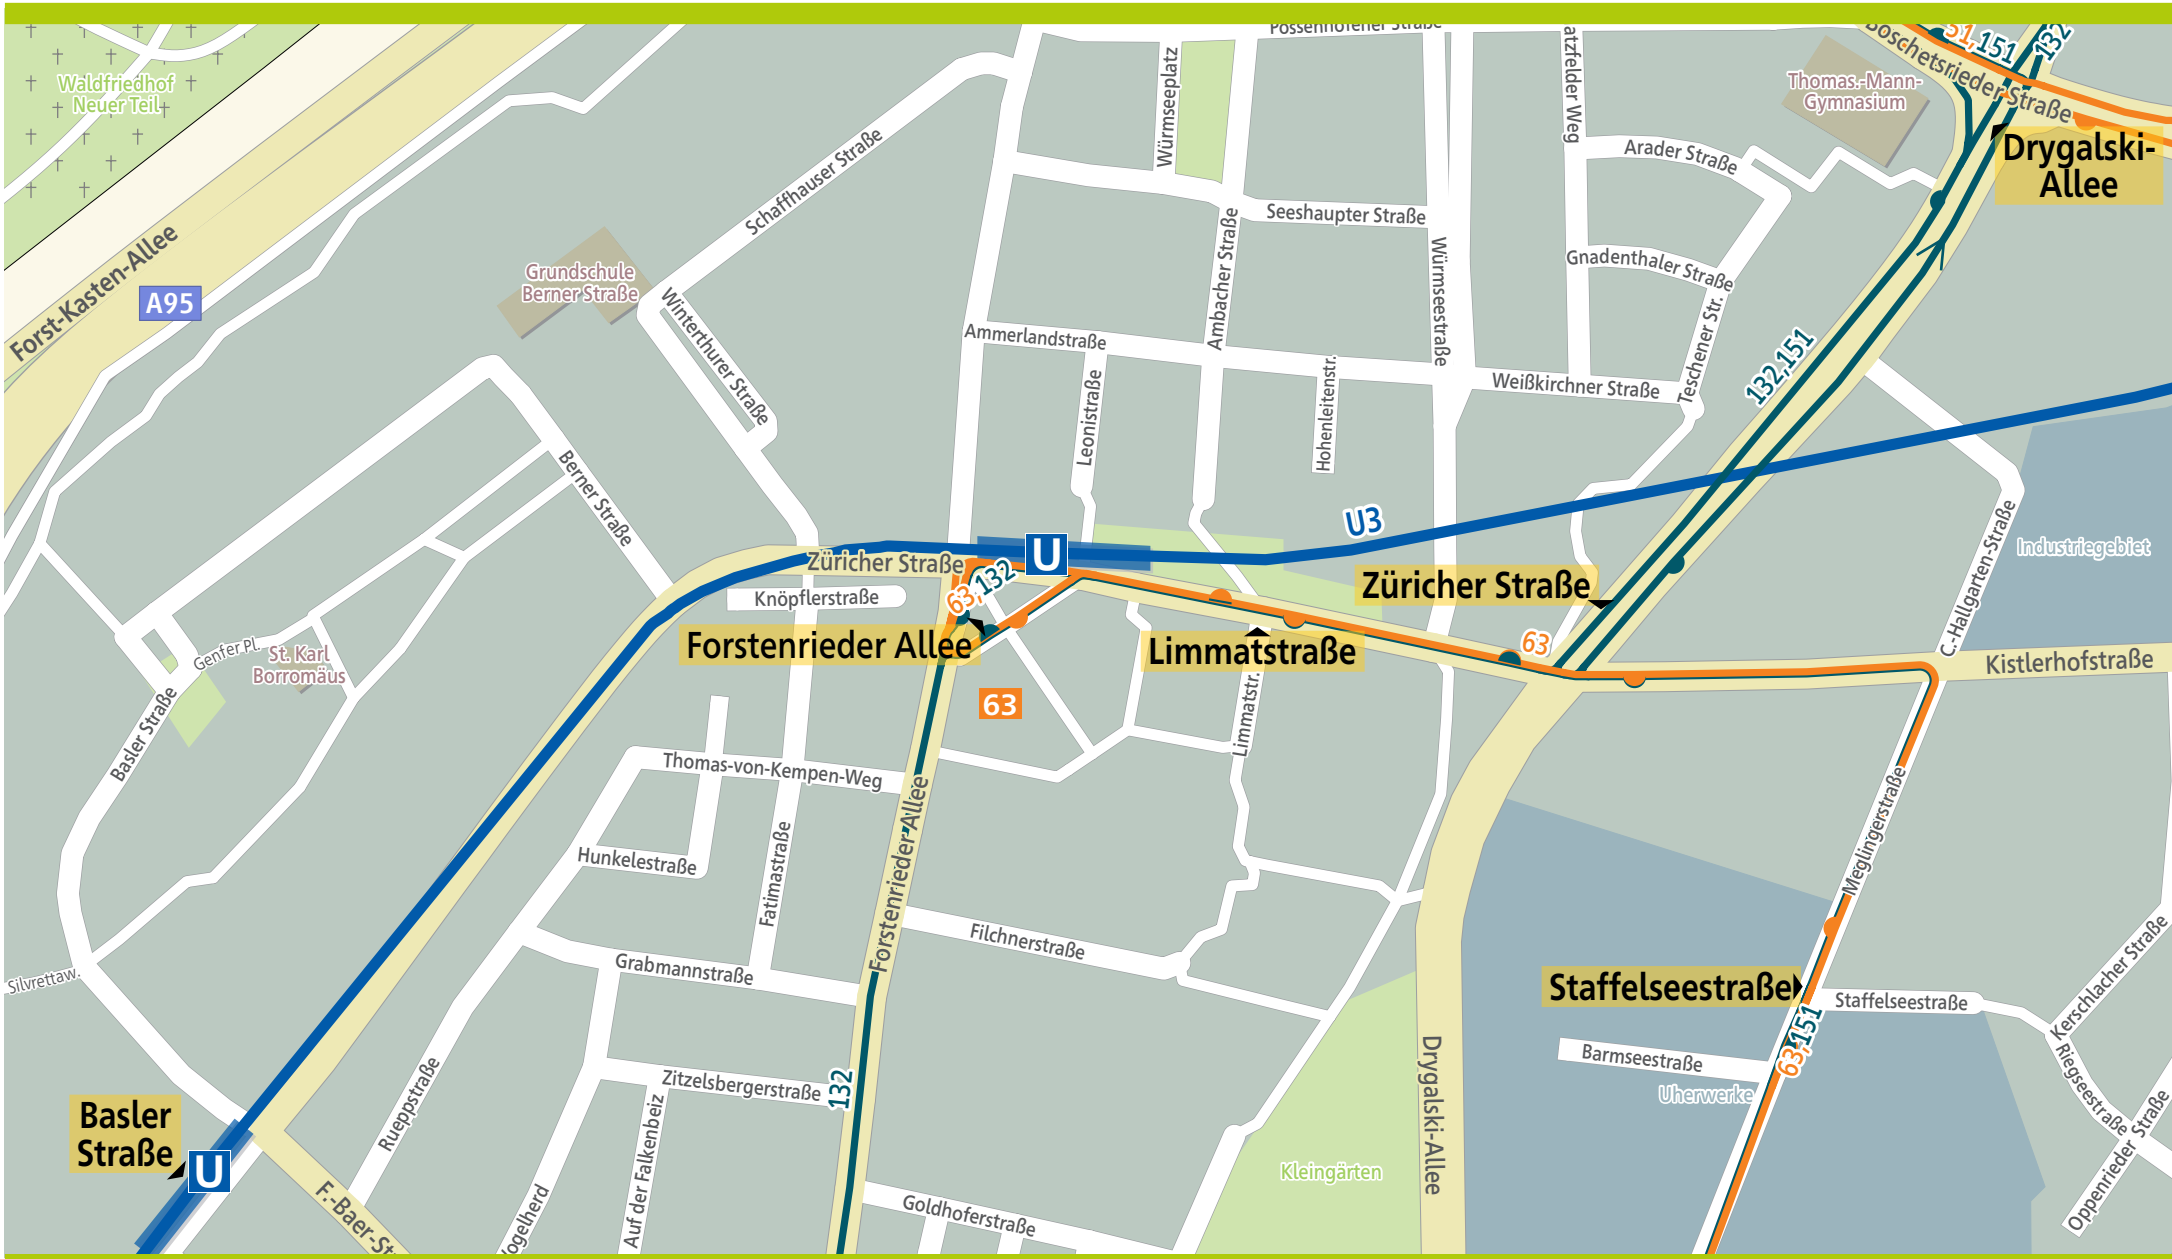

Orientierungsplan Forstenrieder Allee

250 Meter 500 Meter 750 Meter 1.000 Meter