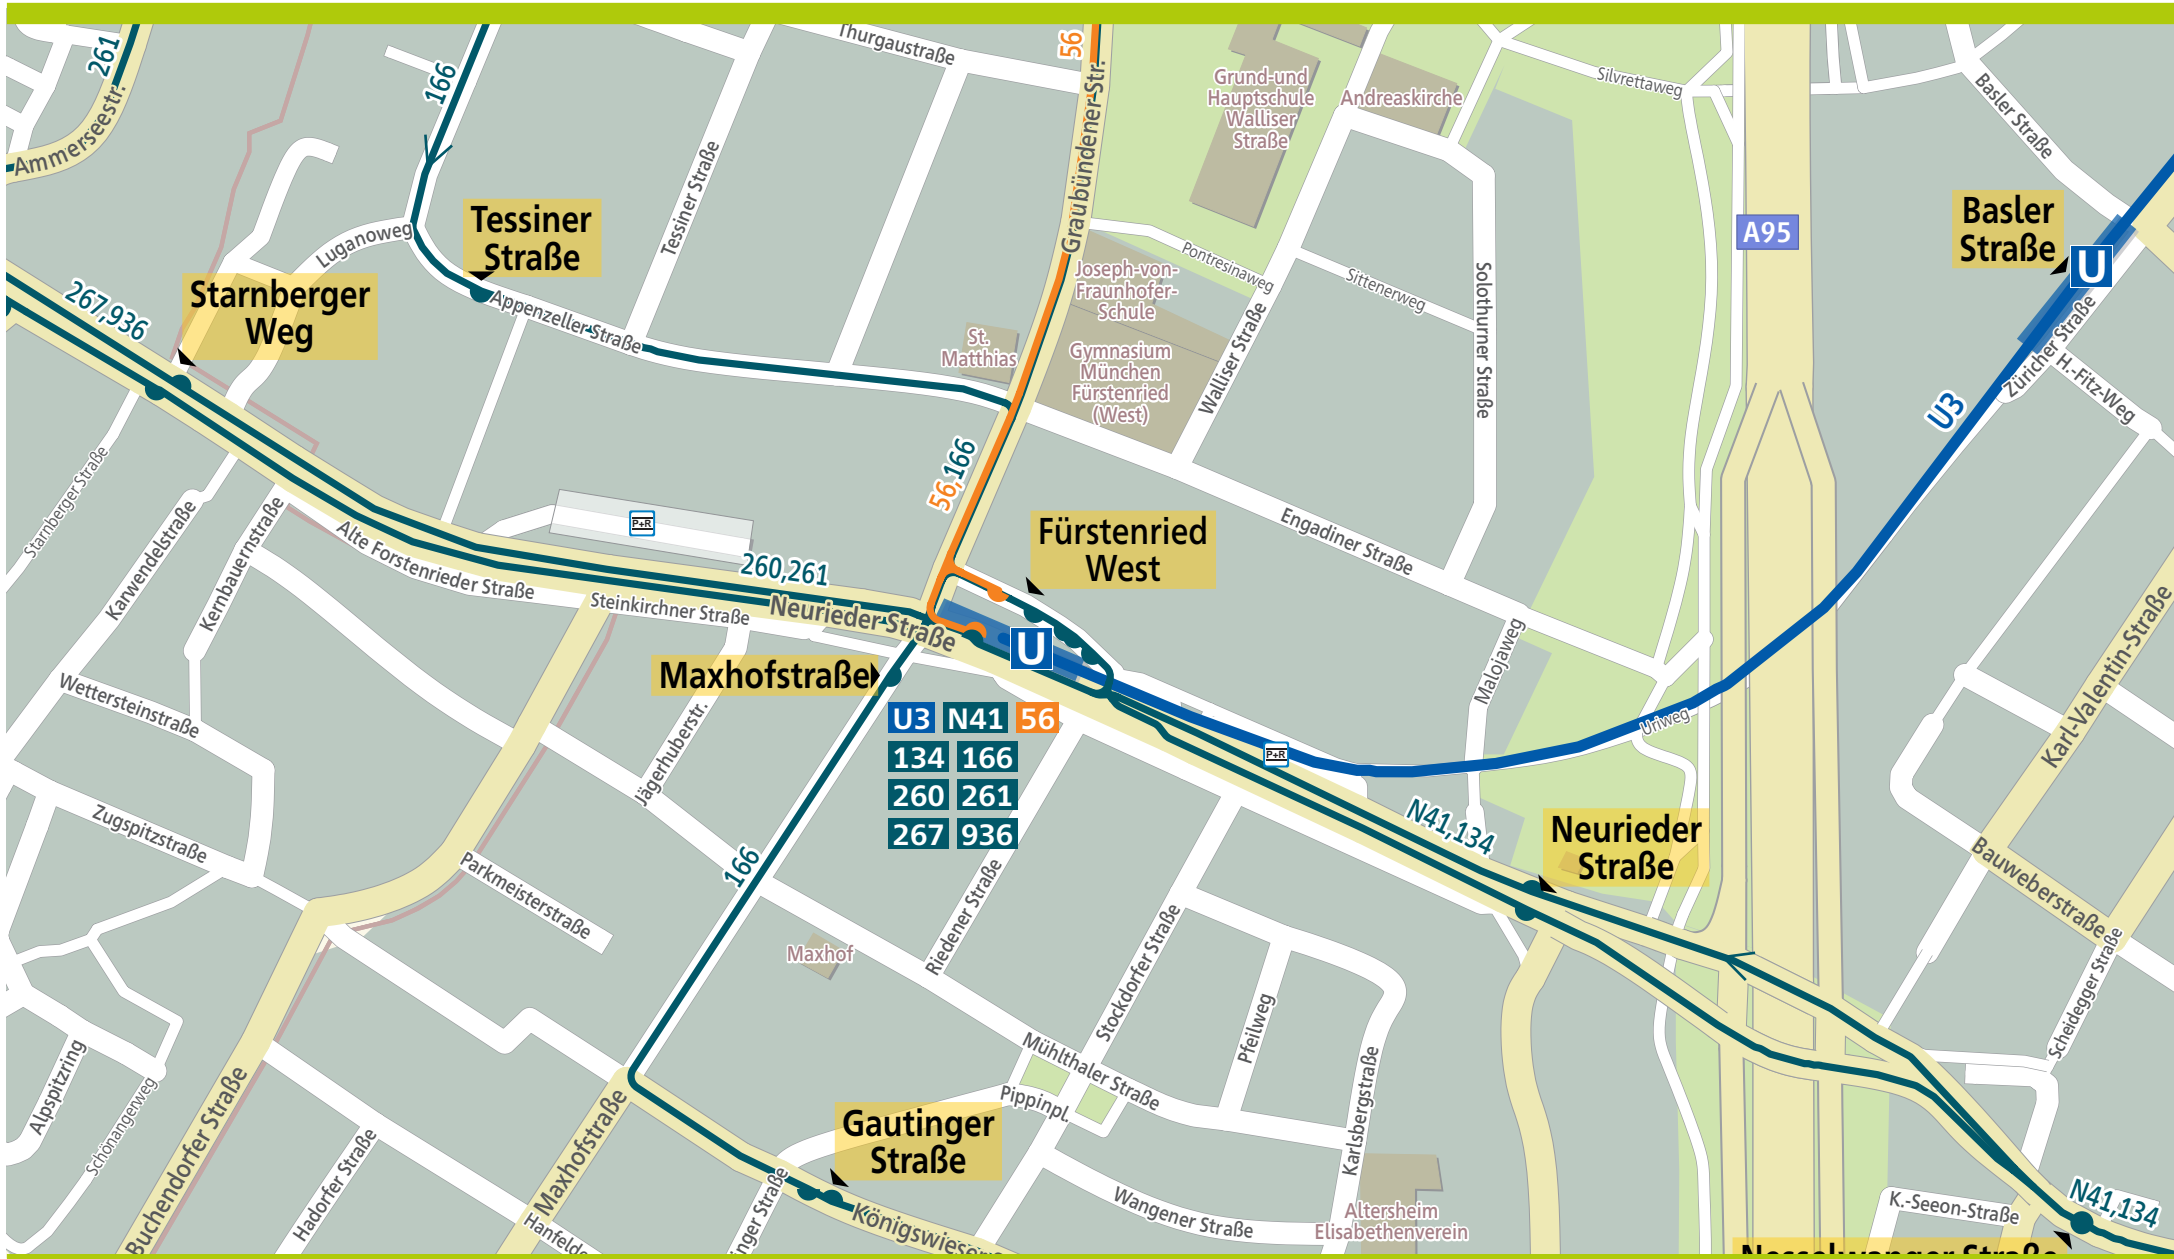

Orientierungsplan Fürstenried West

250 Meter 500 Meter 750 Meter 1.000 Meter