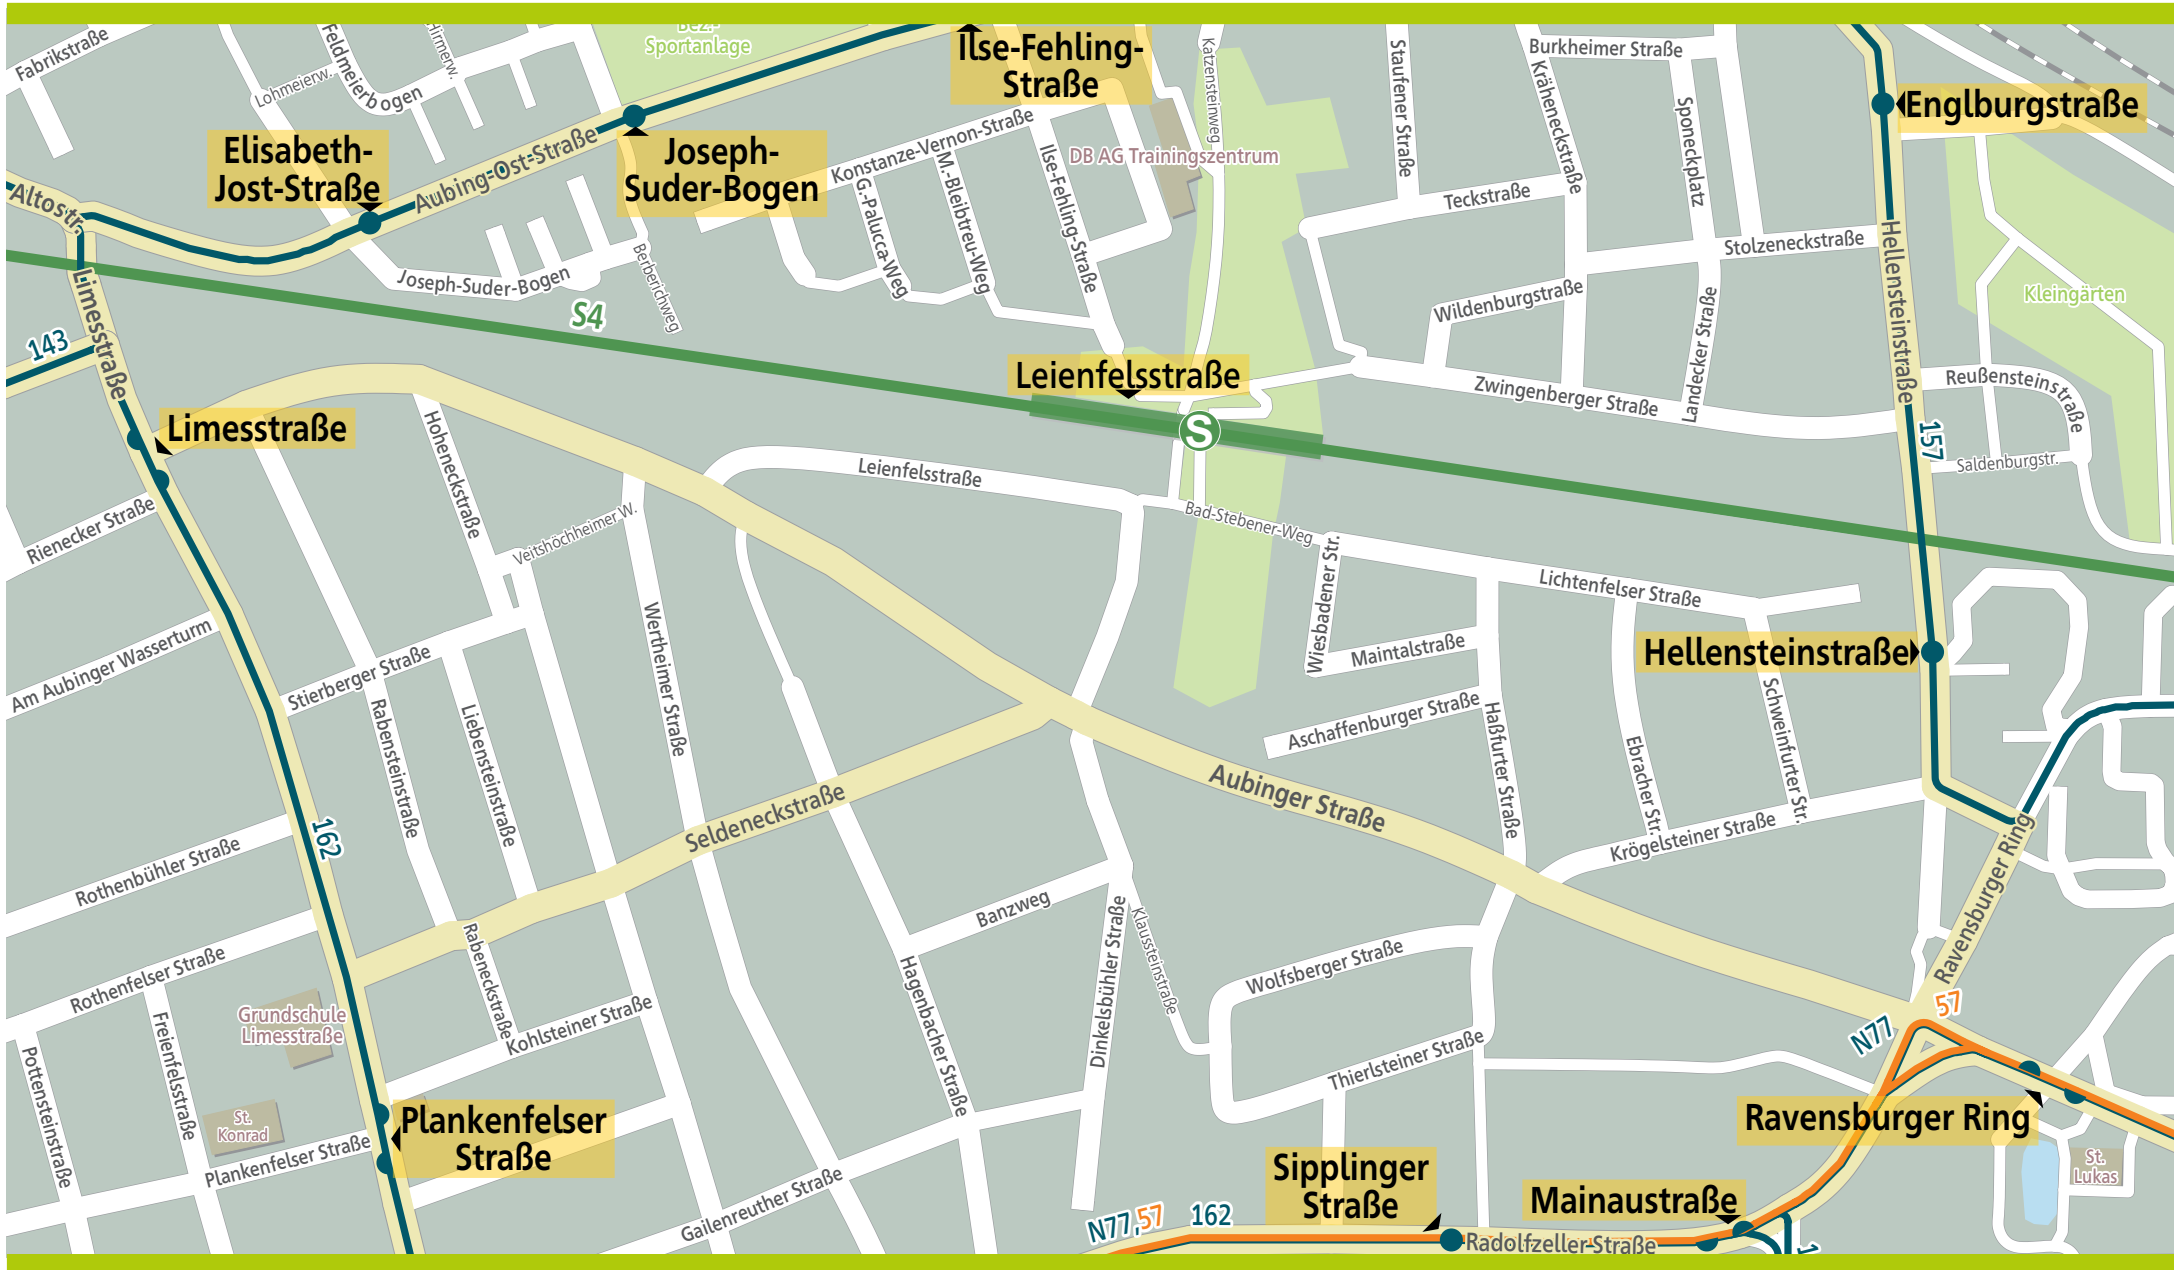

Orientierungsplan Leienfelsstraße

250 Meter 500 Meter 750 Meter 1.000 Meter