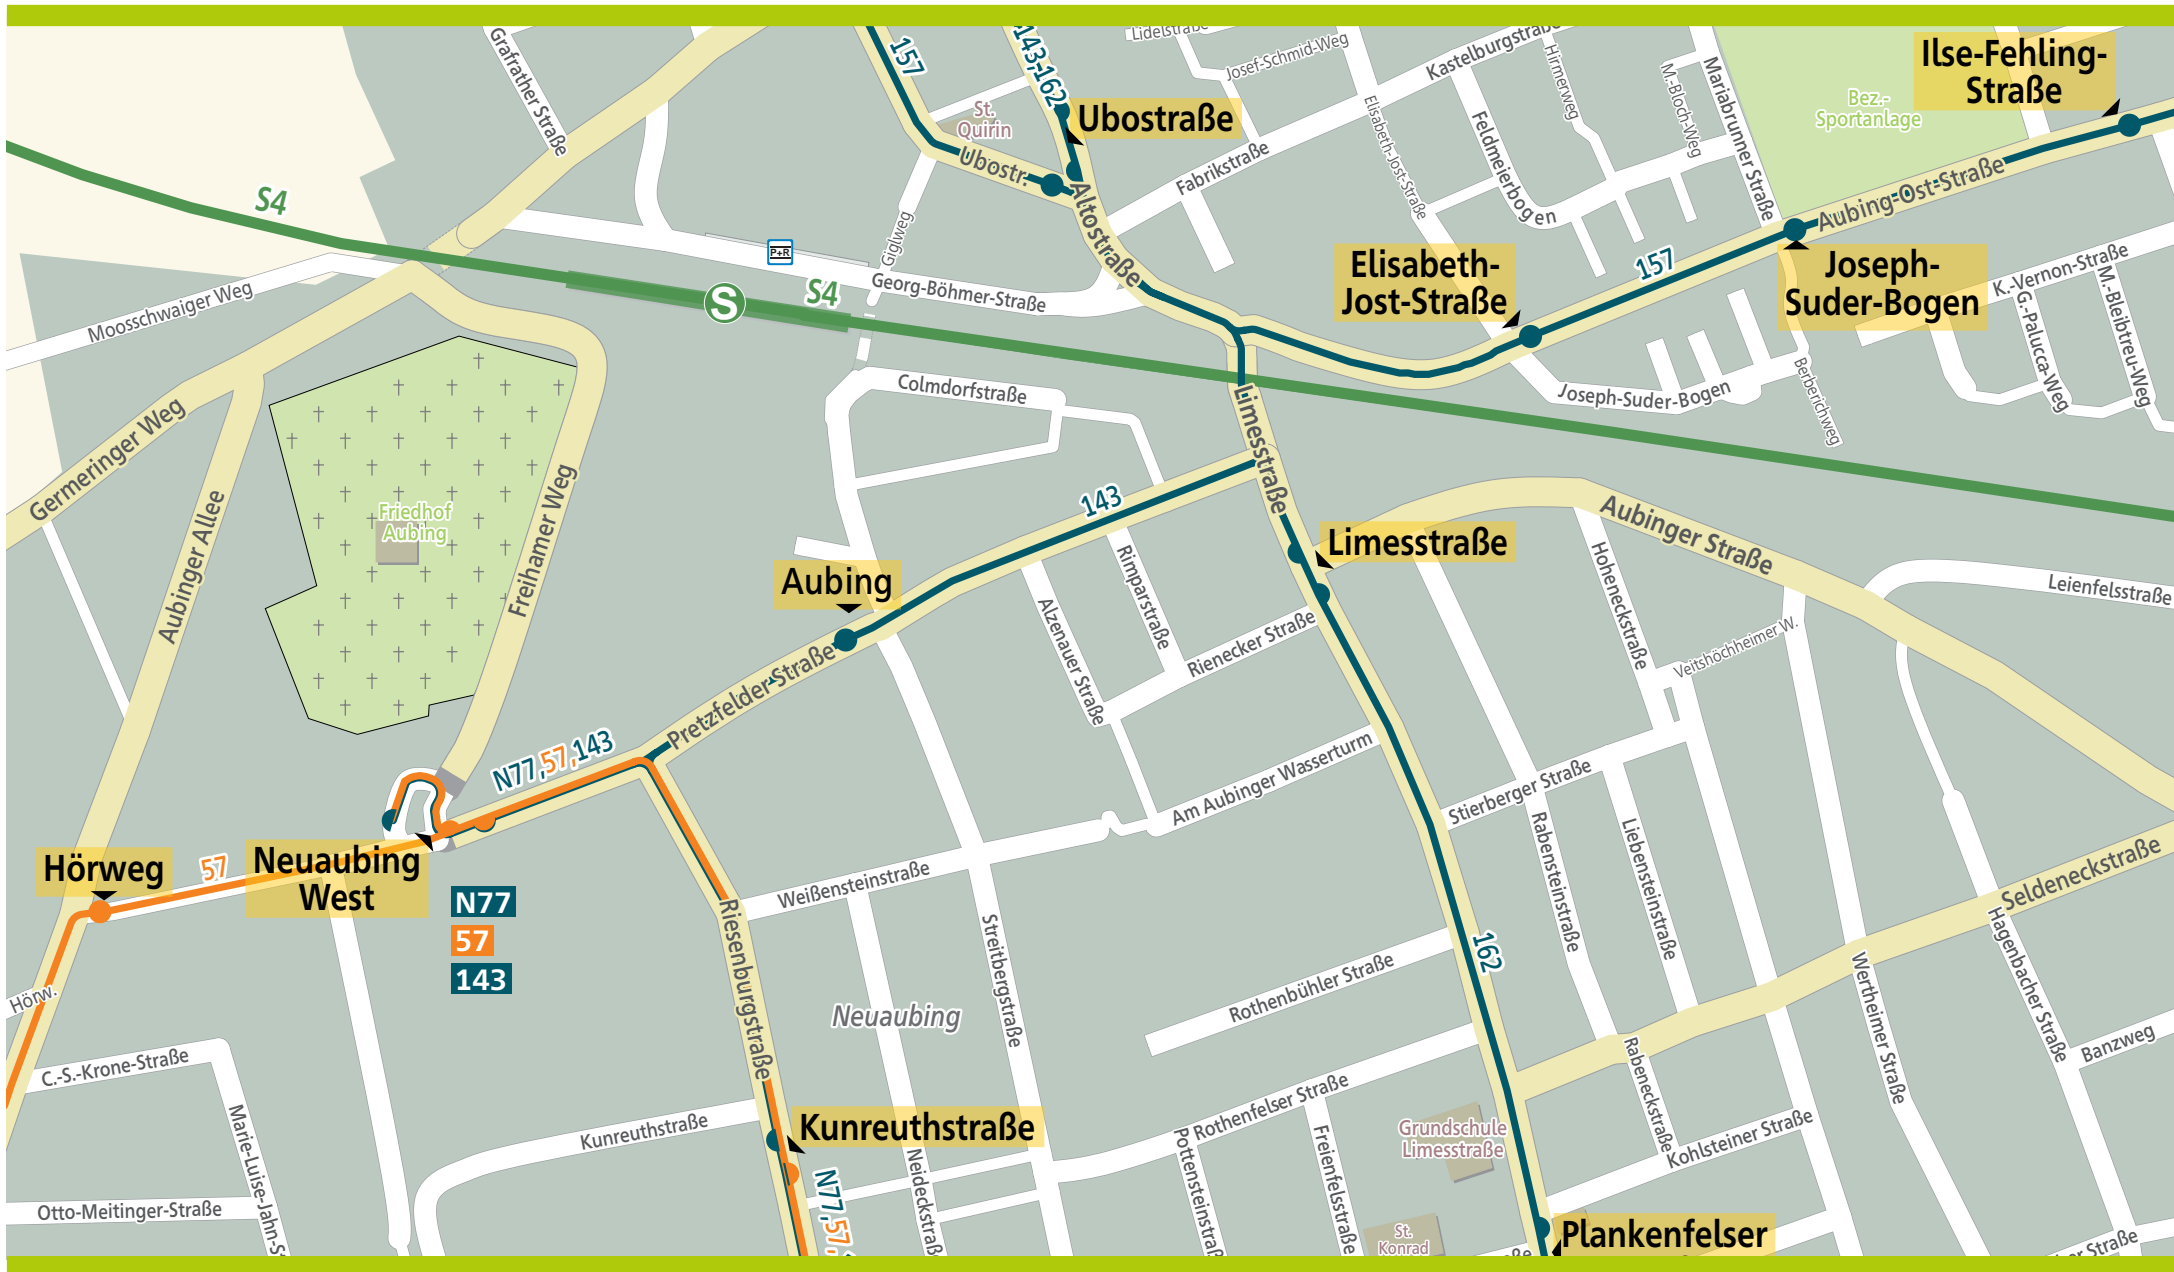

Orientierungsplan Aubing

250 Meter 500 Meter 750 Meter 1.000 Meter