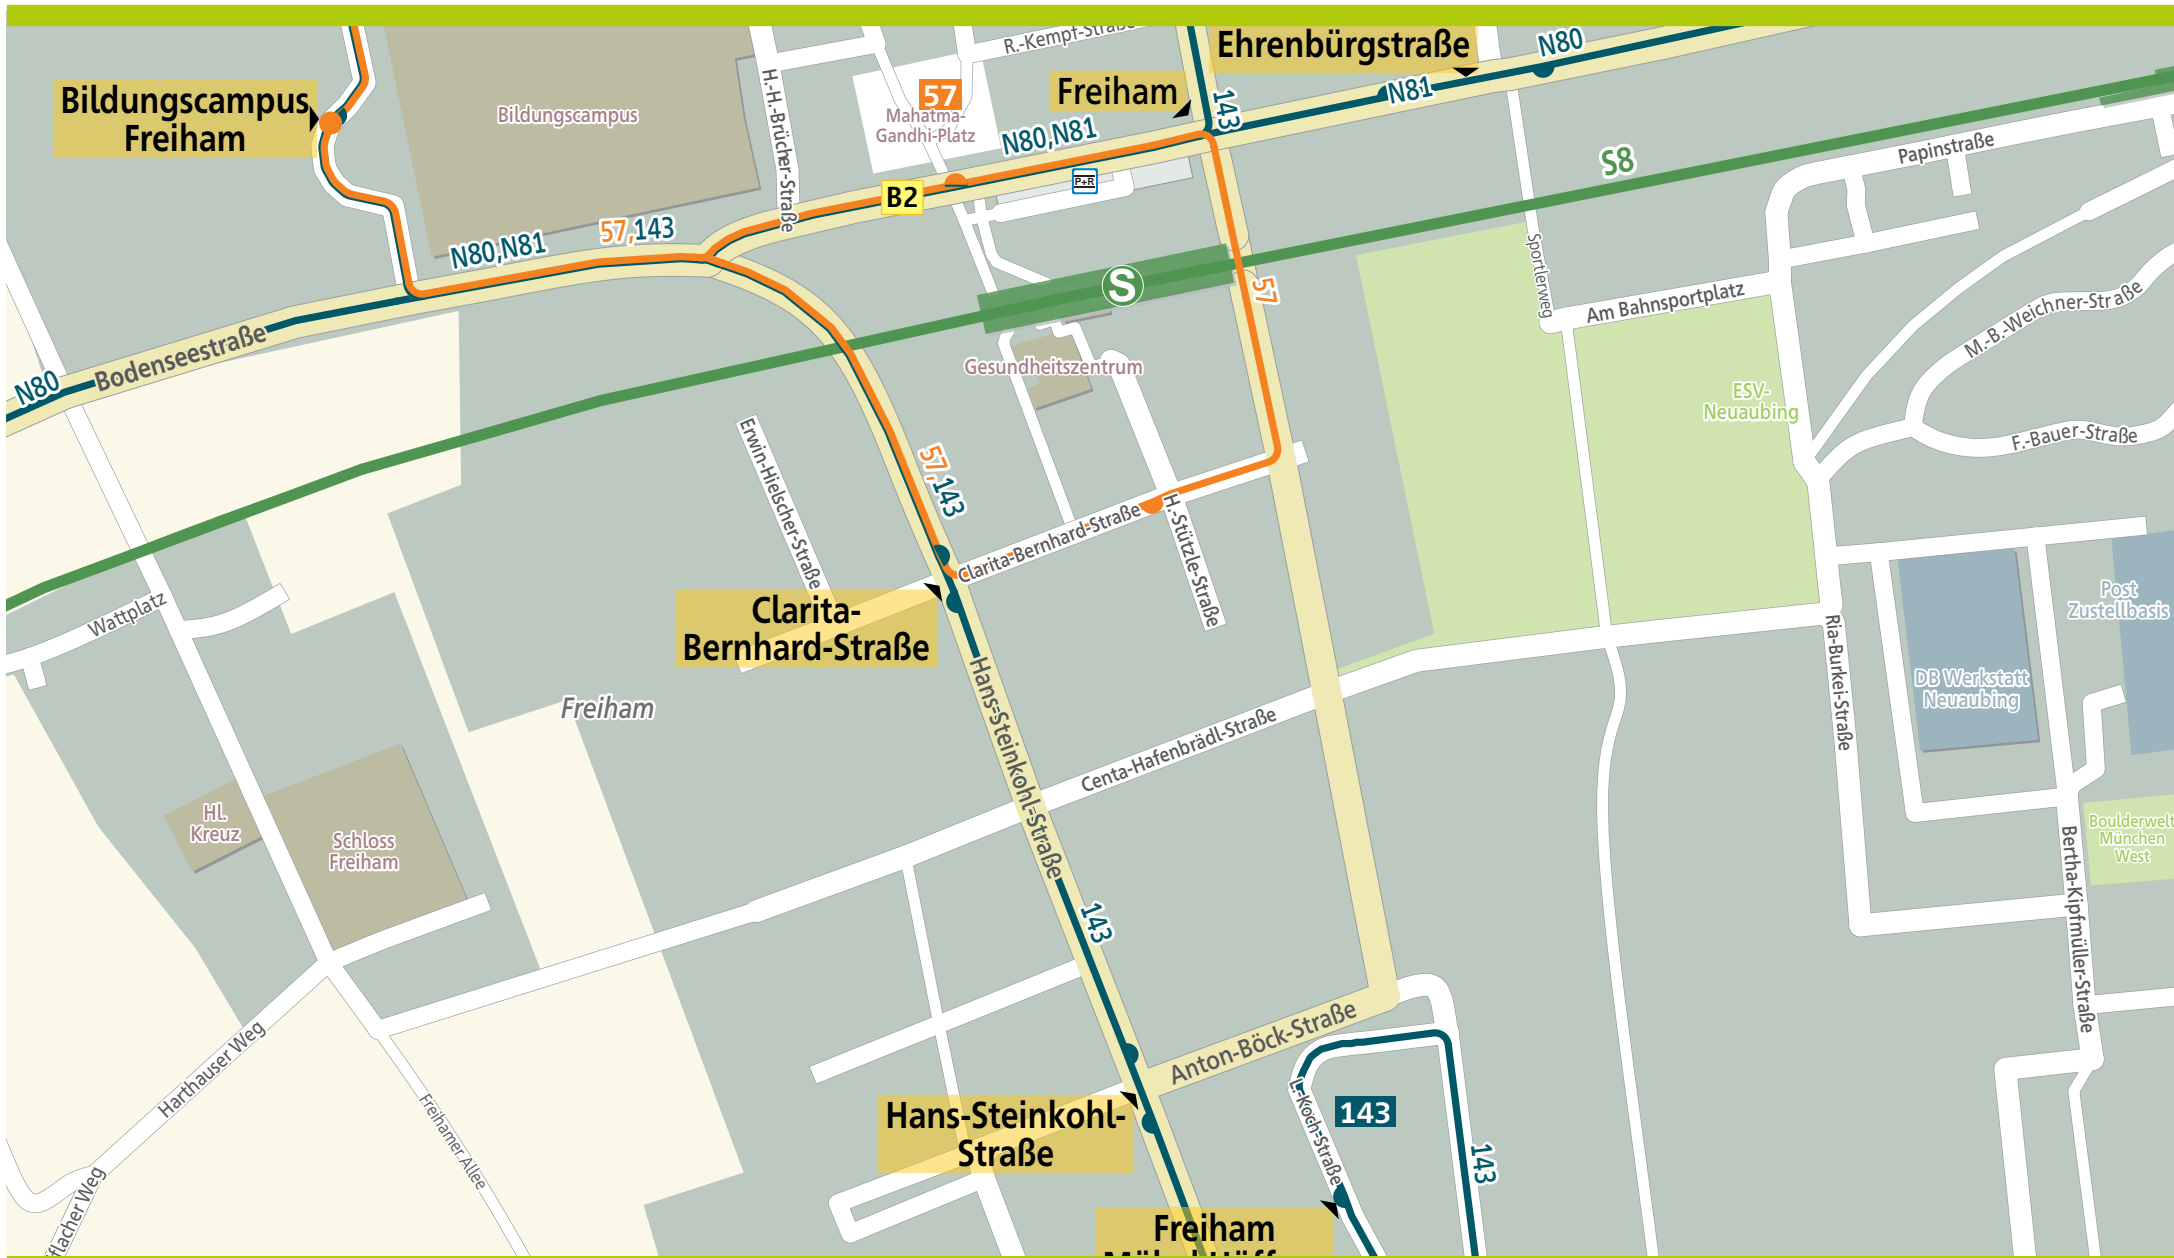

Orientierungsplan Freiham

250 Meter 500 Meter 750 Meter 1.000 Meter