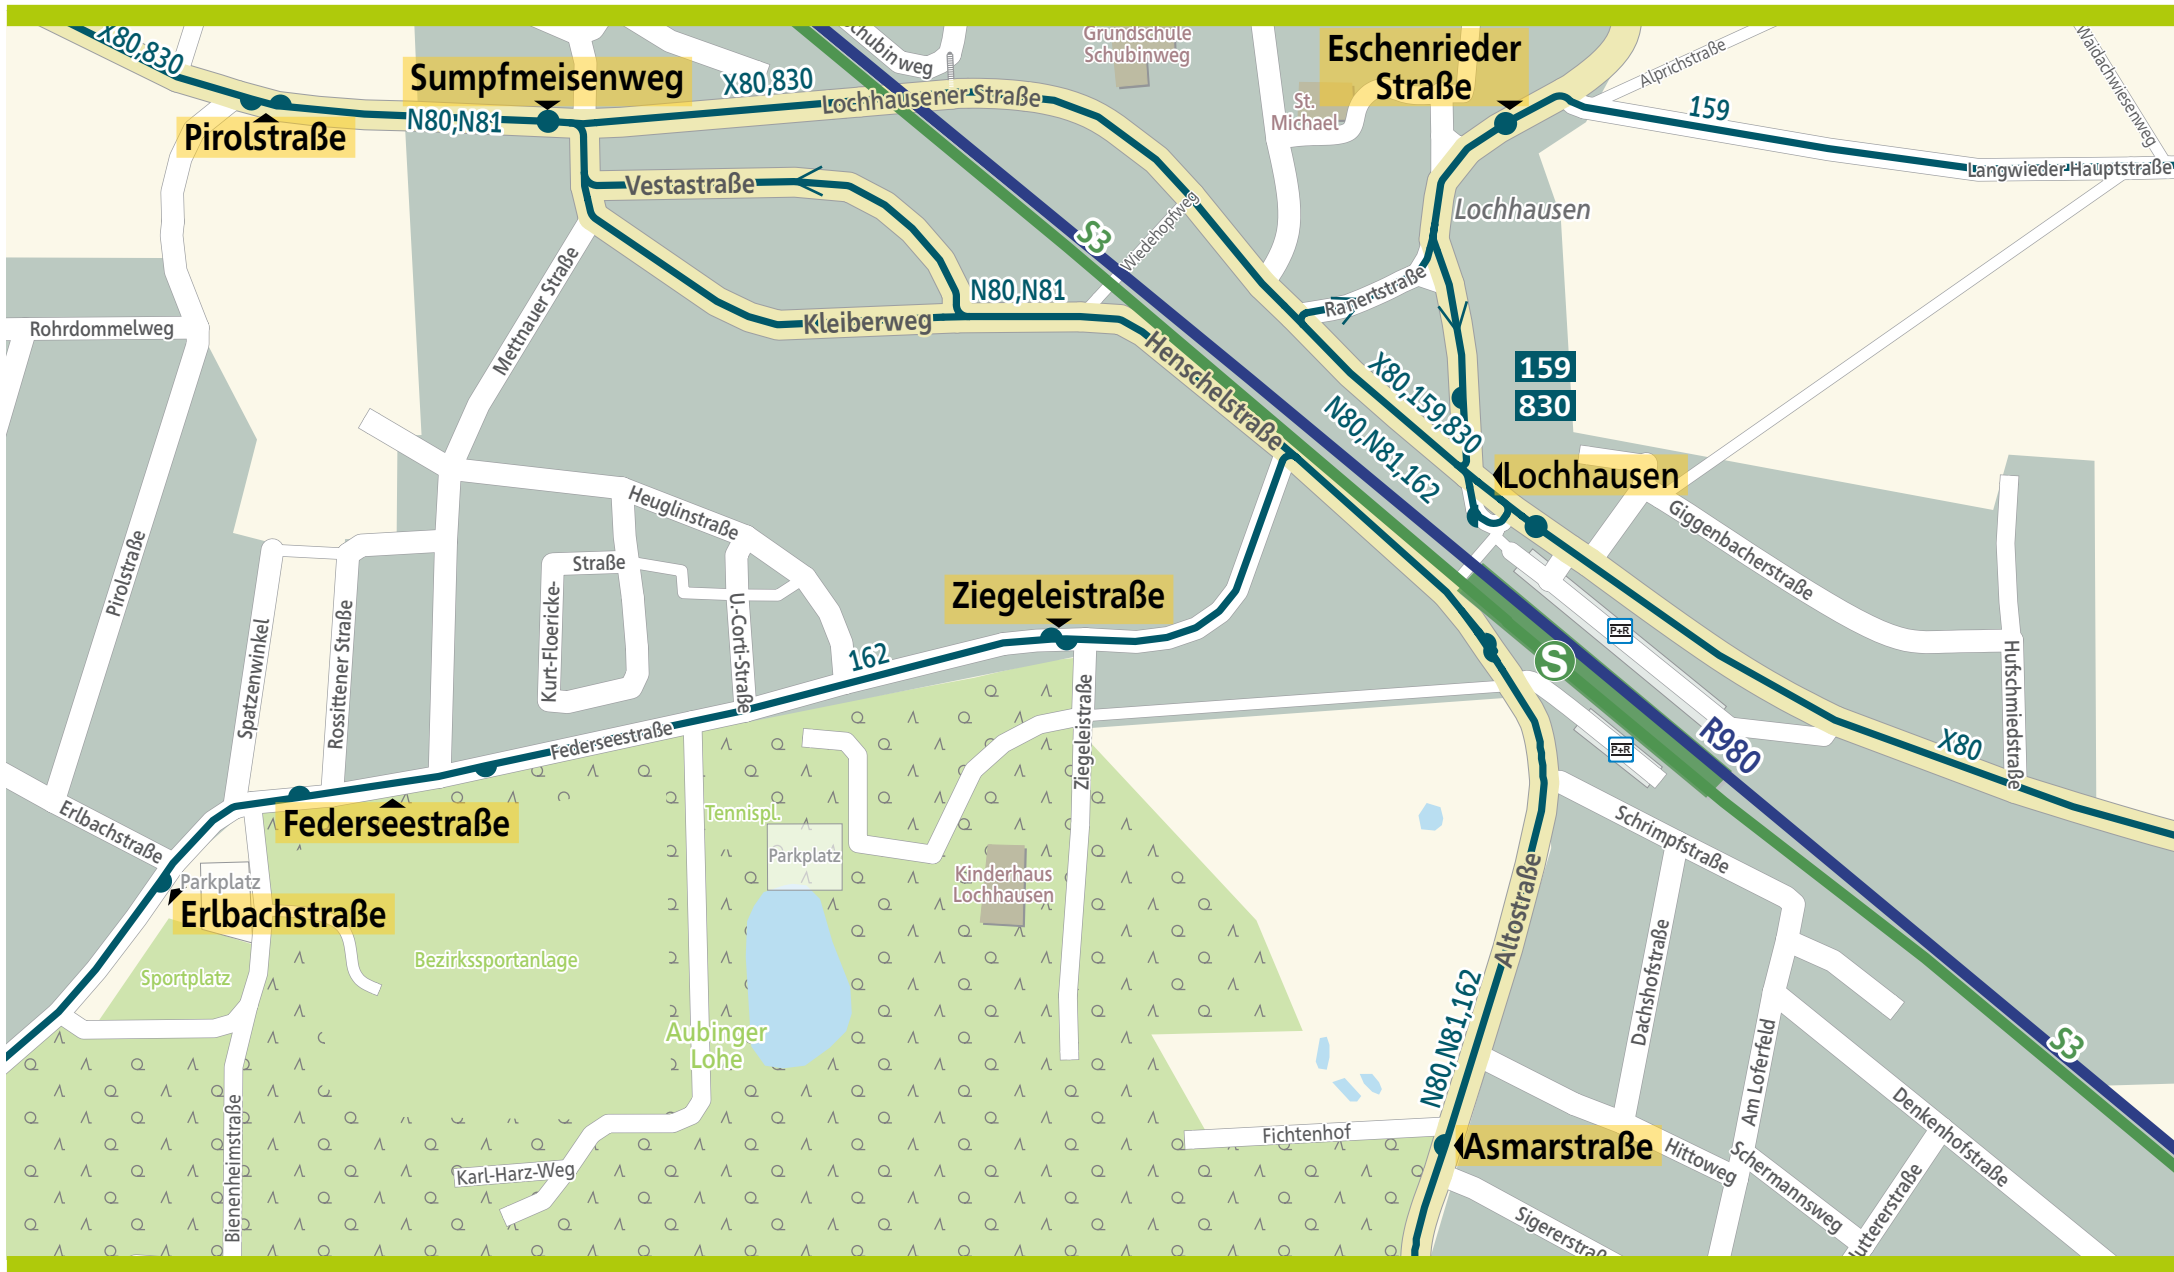

Orientierungsplan Lochhausen

250 Meter

500 Meter

750 Meter

1.000 Meter