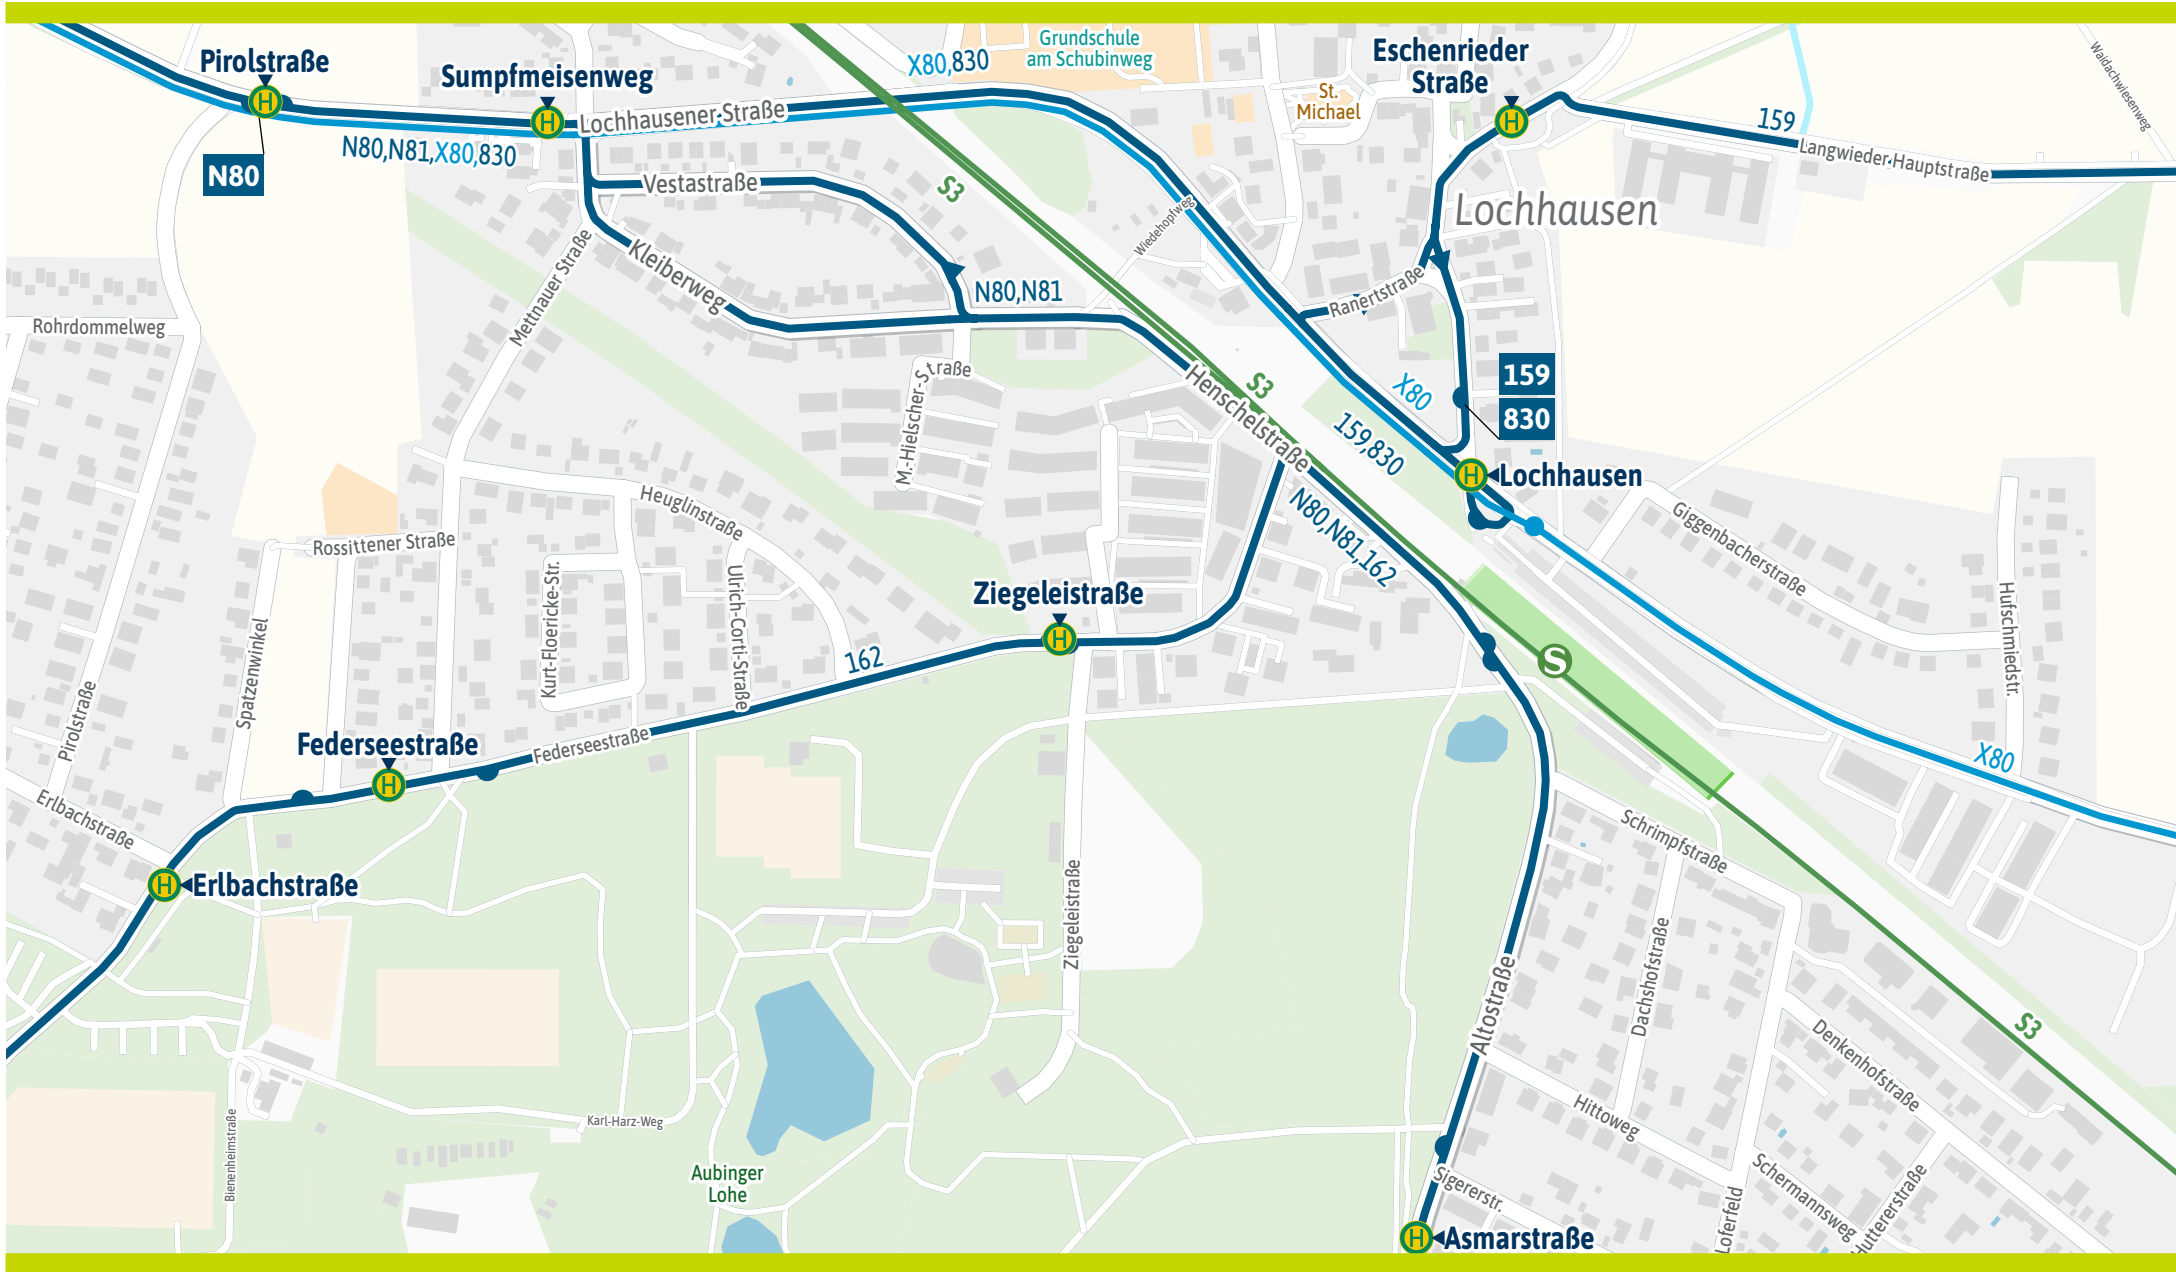

Orientierungsplan Lochhausen

250 m 500 m 750 m 1.000 m