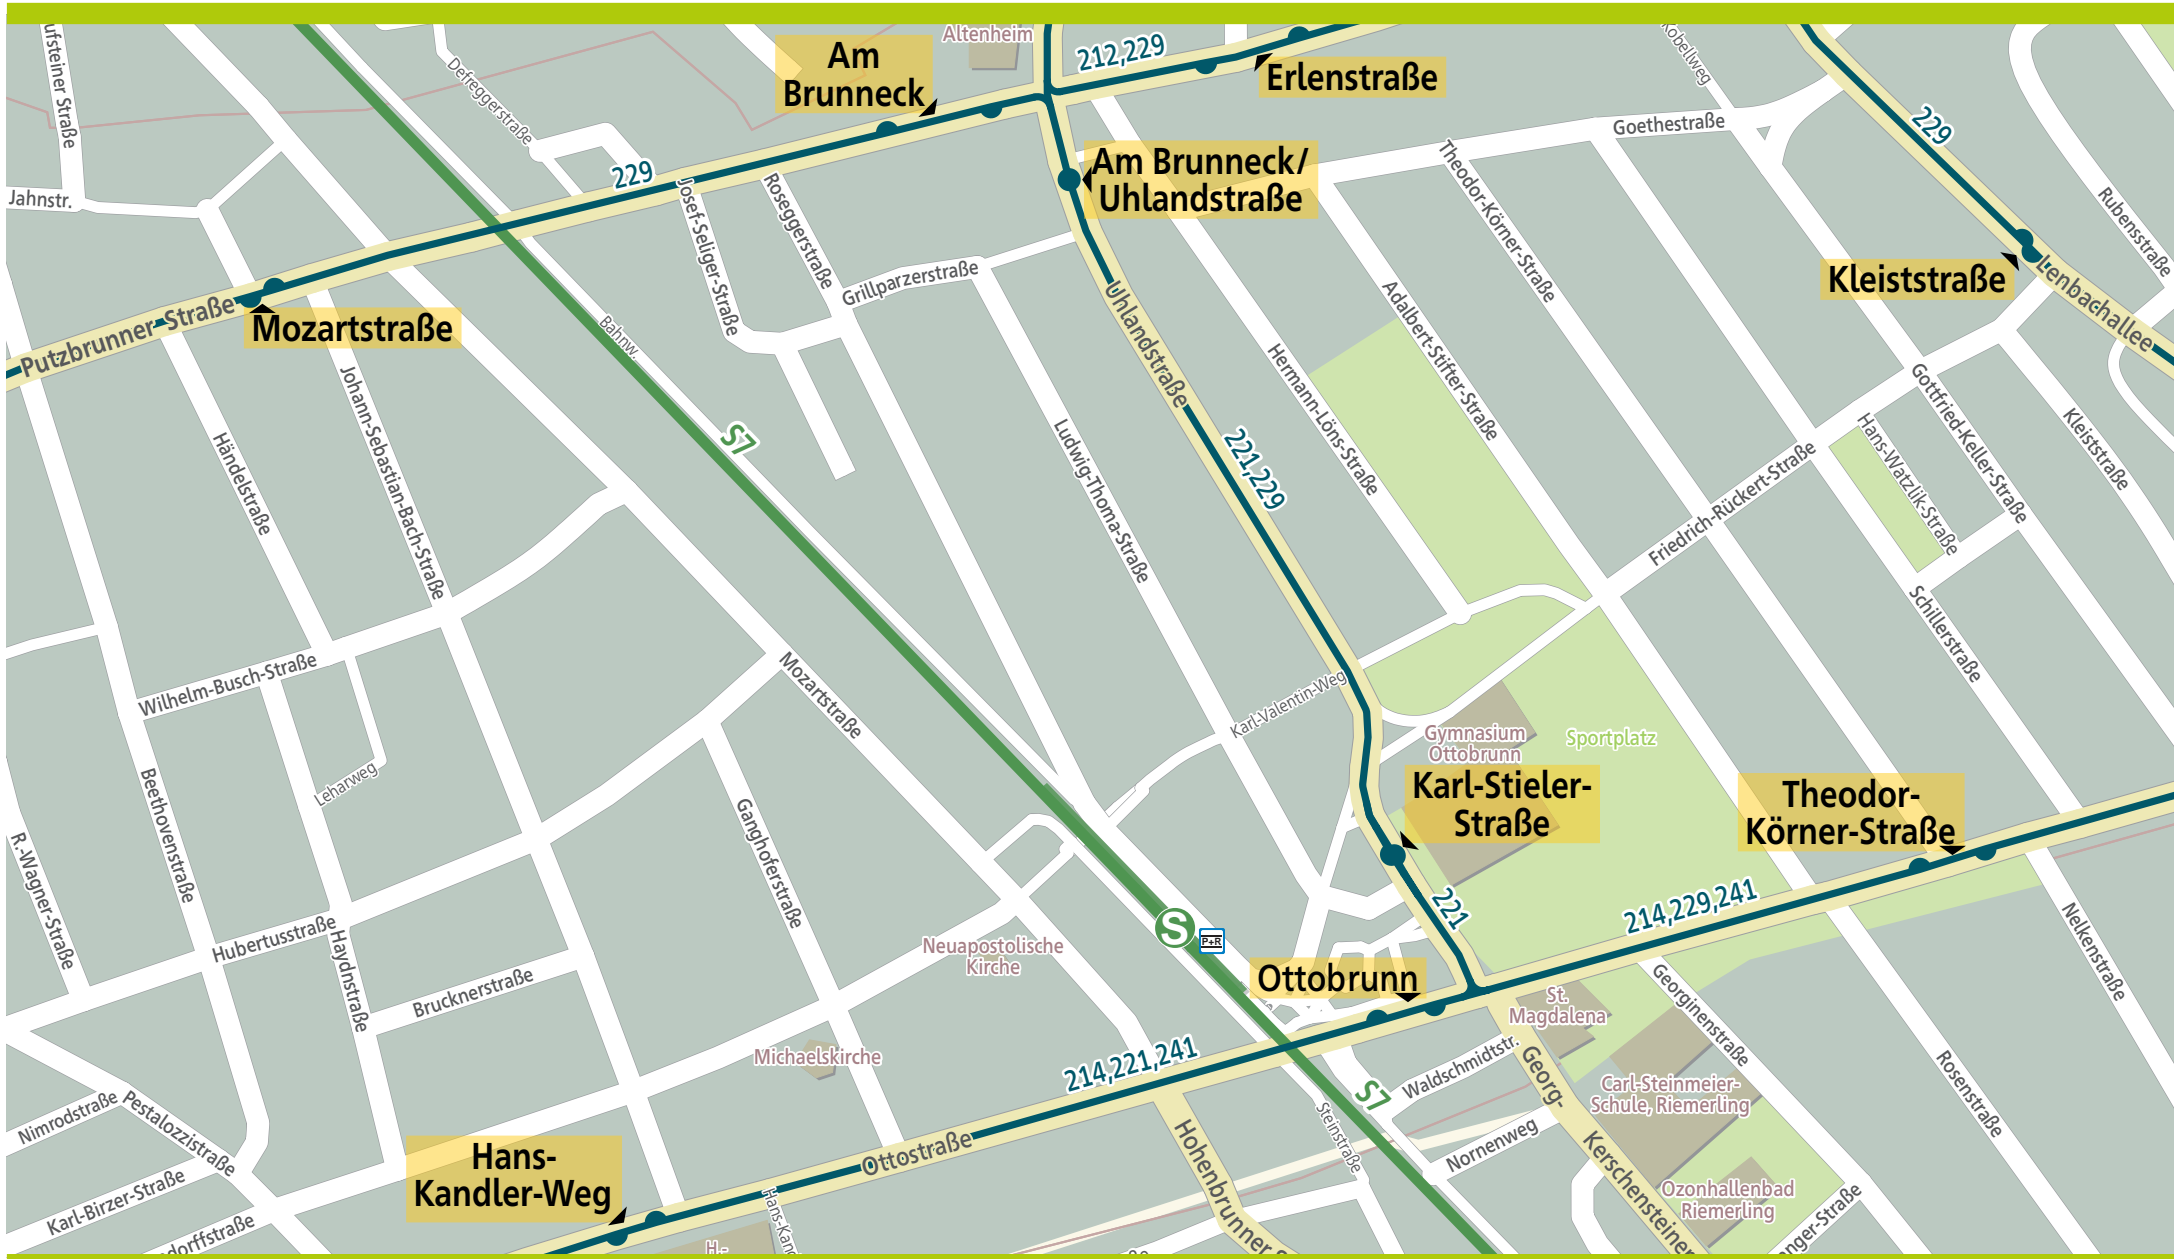

# Orientierungsplan Ottobrunn

250 Meter 500 Meter 750 Meter 1.000 Meter