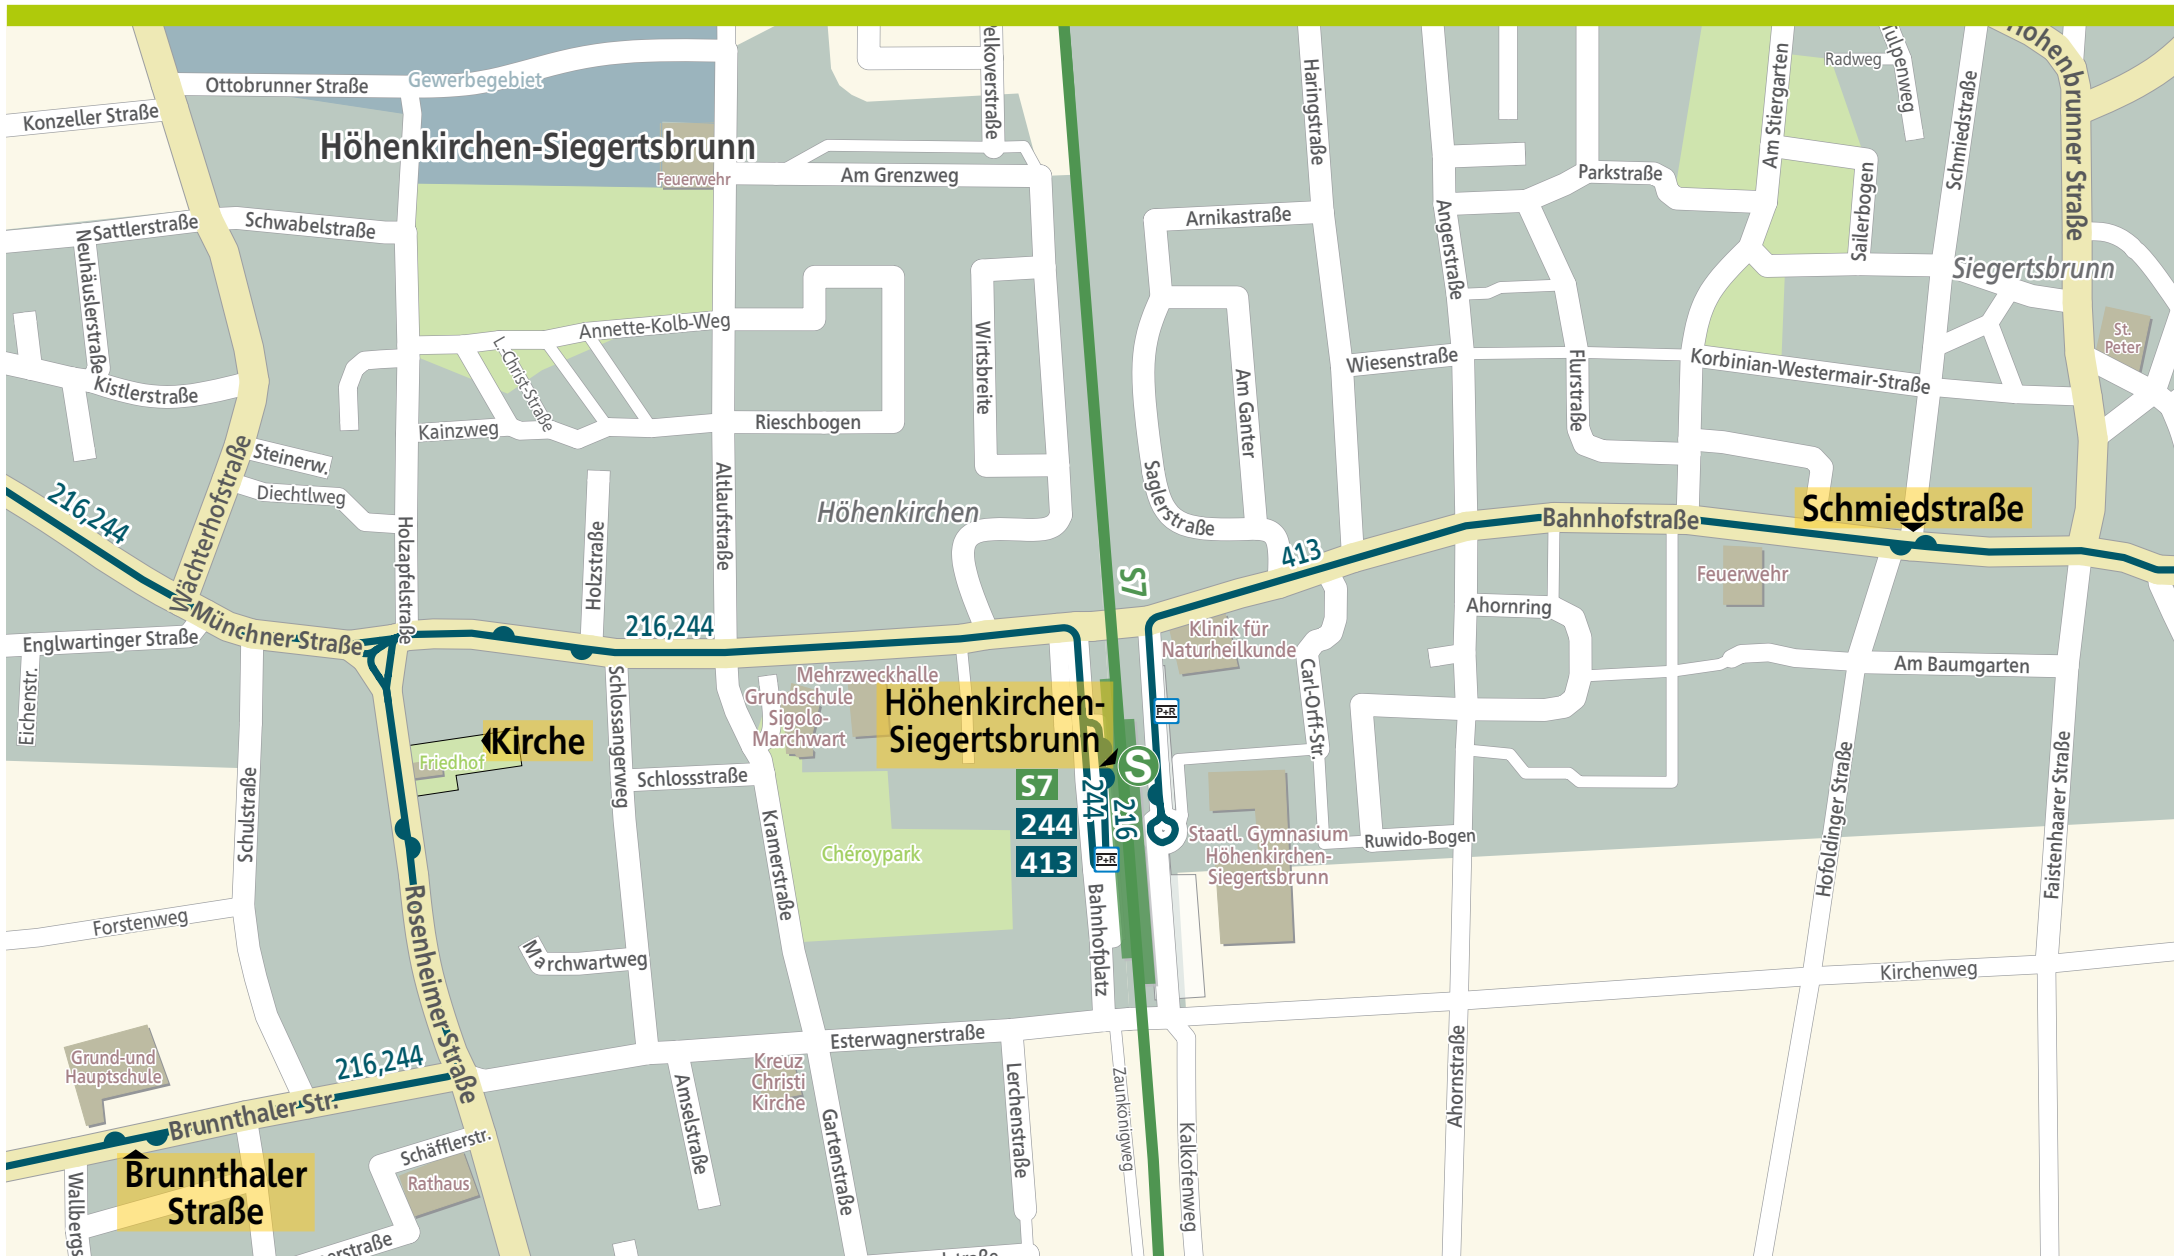

# Orientierungsplan Höhenkirchen-Siegersbrunn

250 Meter

500 Meter

750 Meter

1.000 Meter