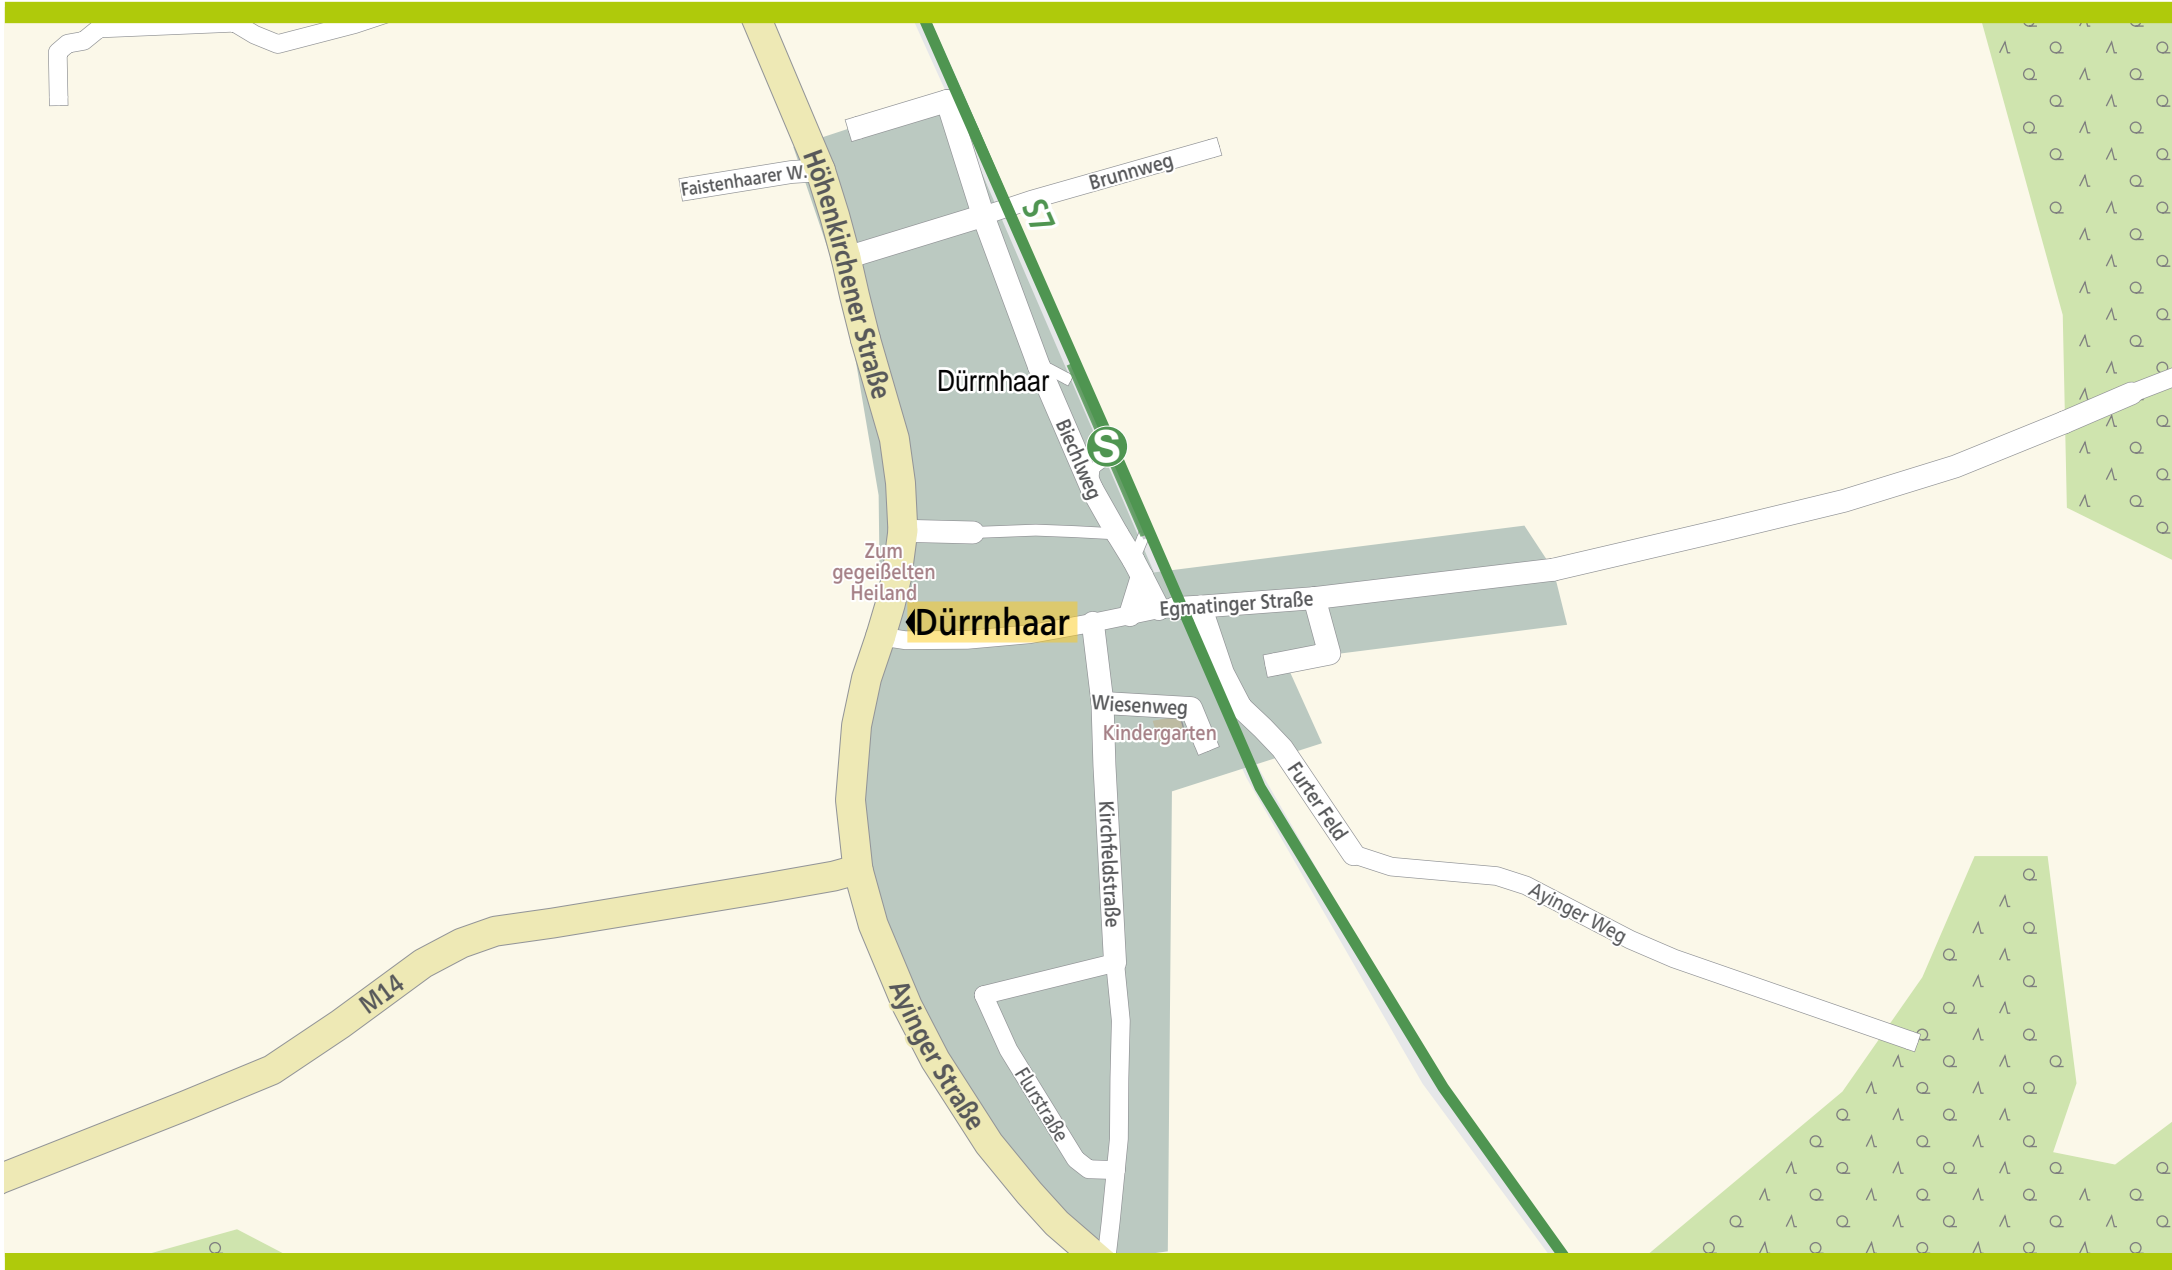

# Orientierungsplan Dürrnhaar

250 Meter

500 Meter

750 Meter

1.000 Meter