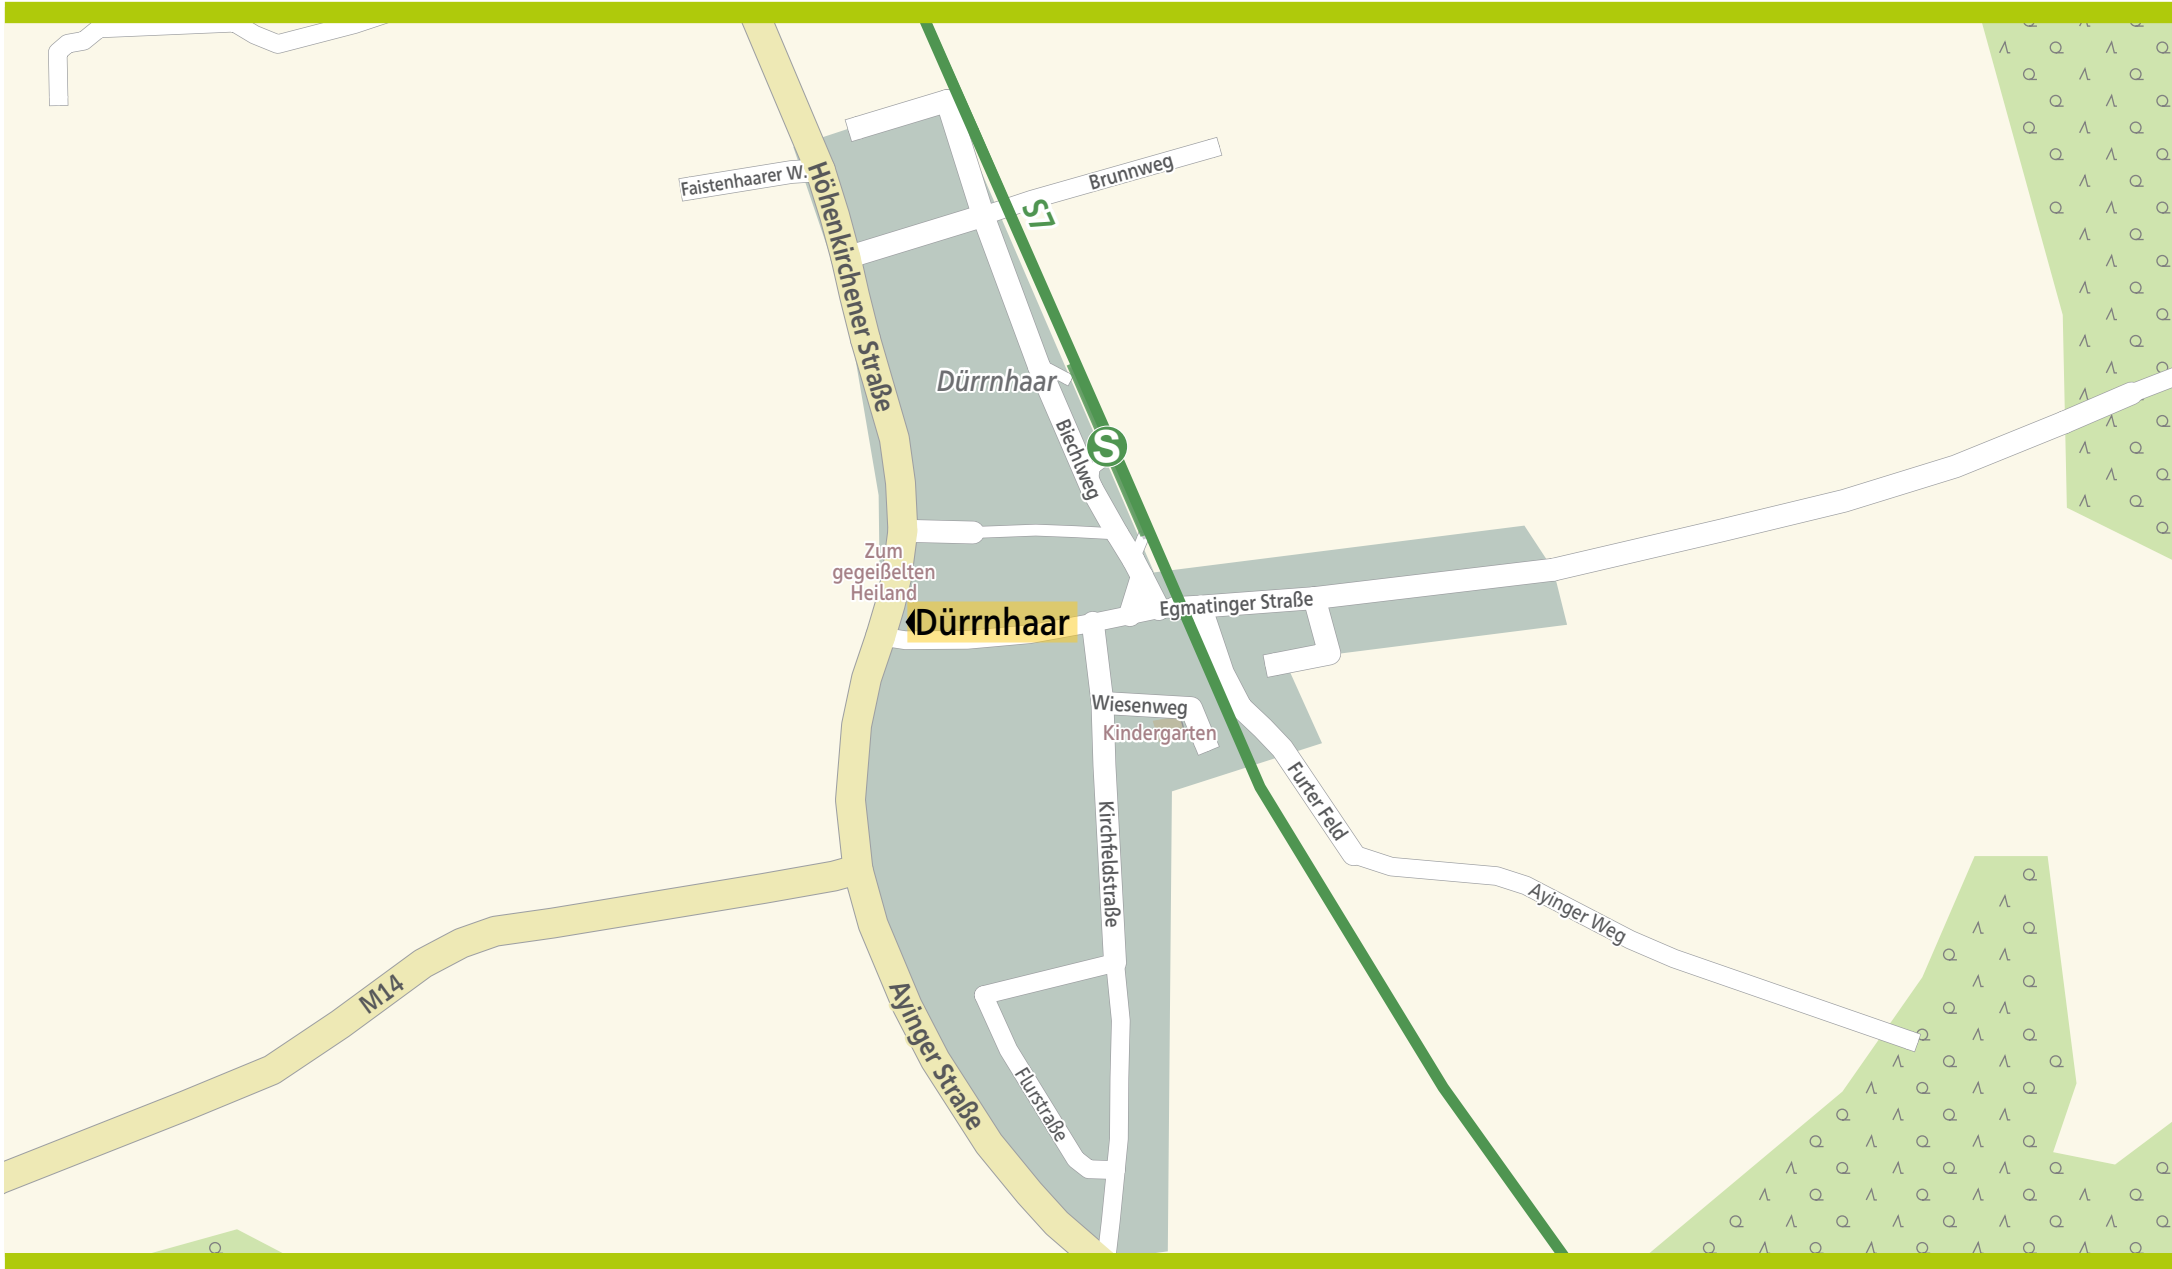

Orientierungsplan Dürrnhaar

250 Meter

500 Meter

750 Meter

1.000 Meter