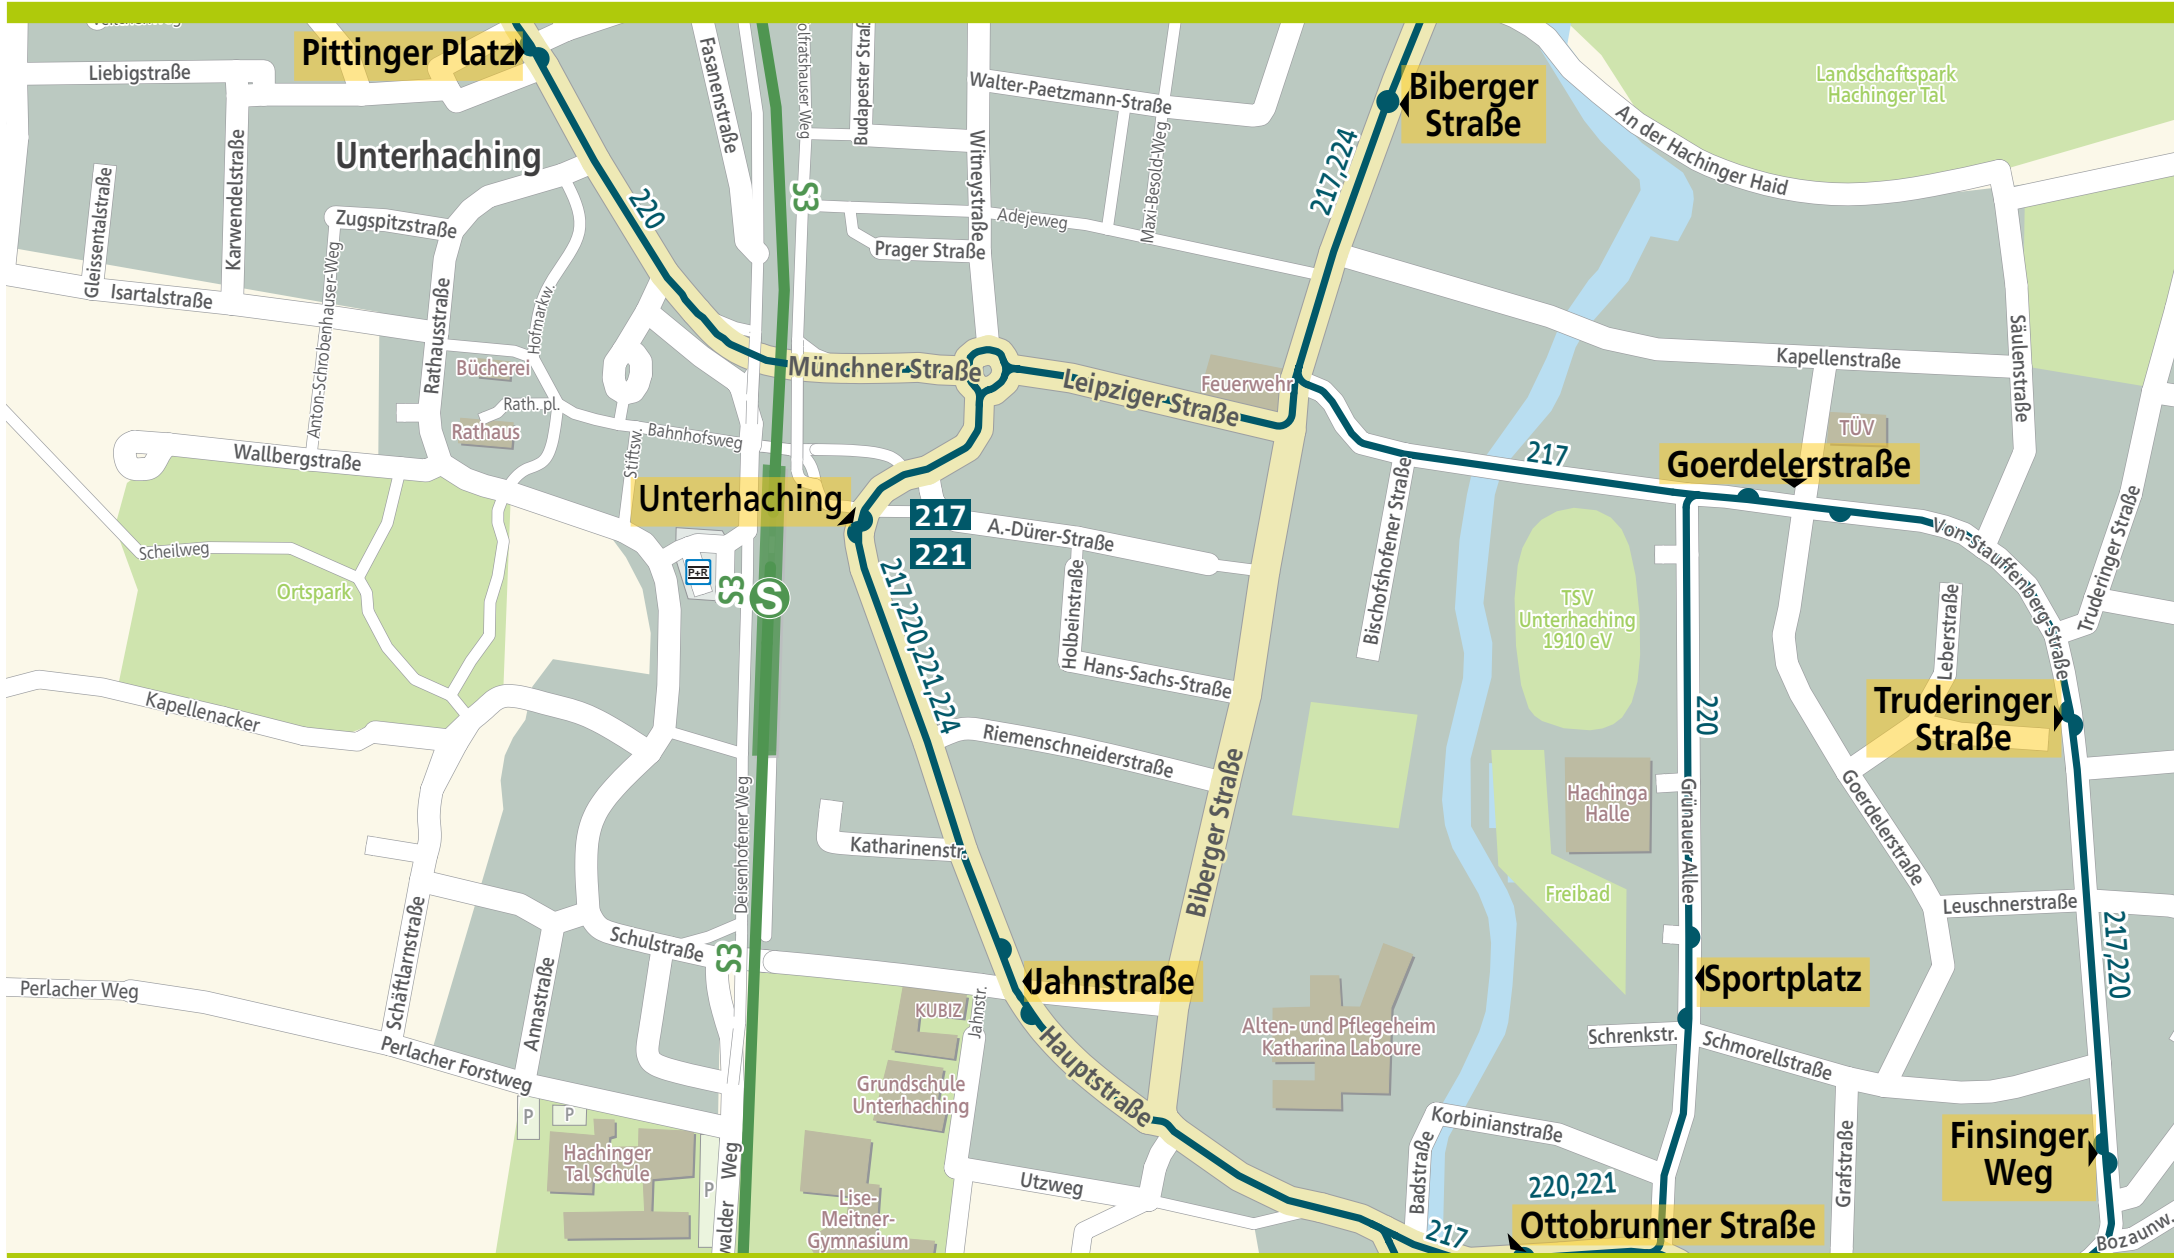

Orientierungsplan Unterhaching

250 Meter

500 Meter

750 Meter

1.000 Meter