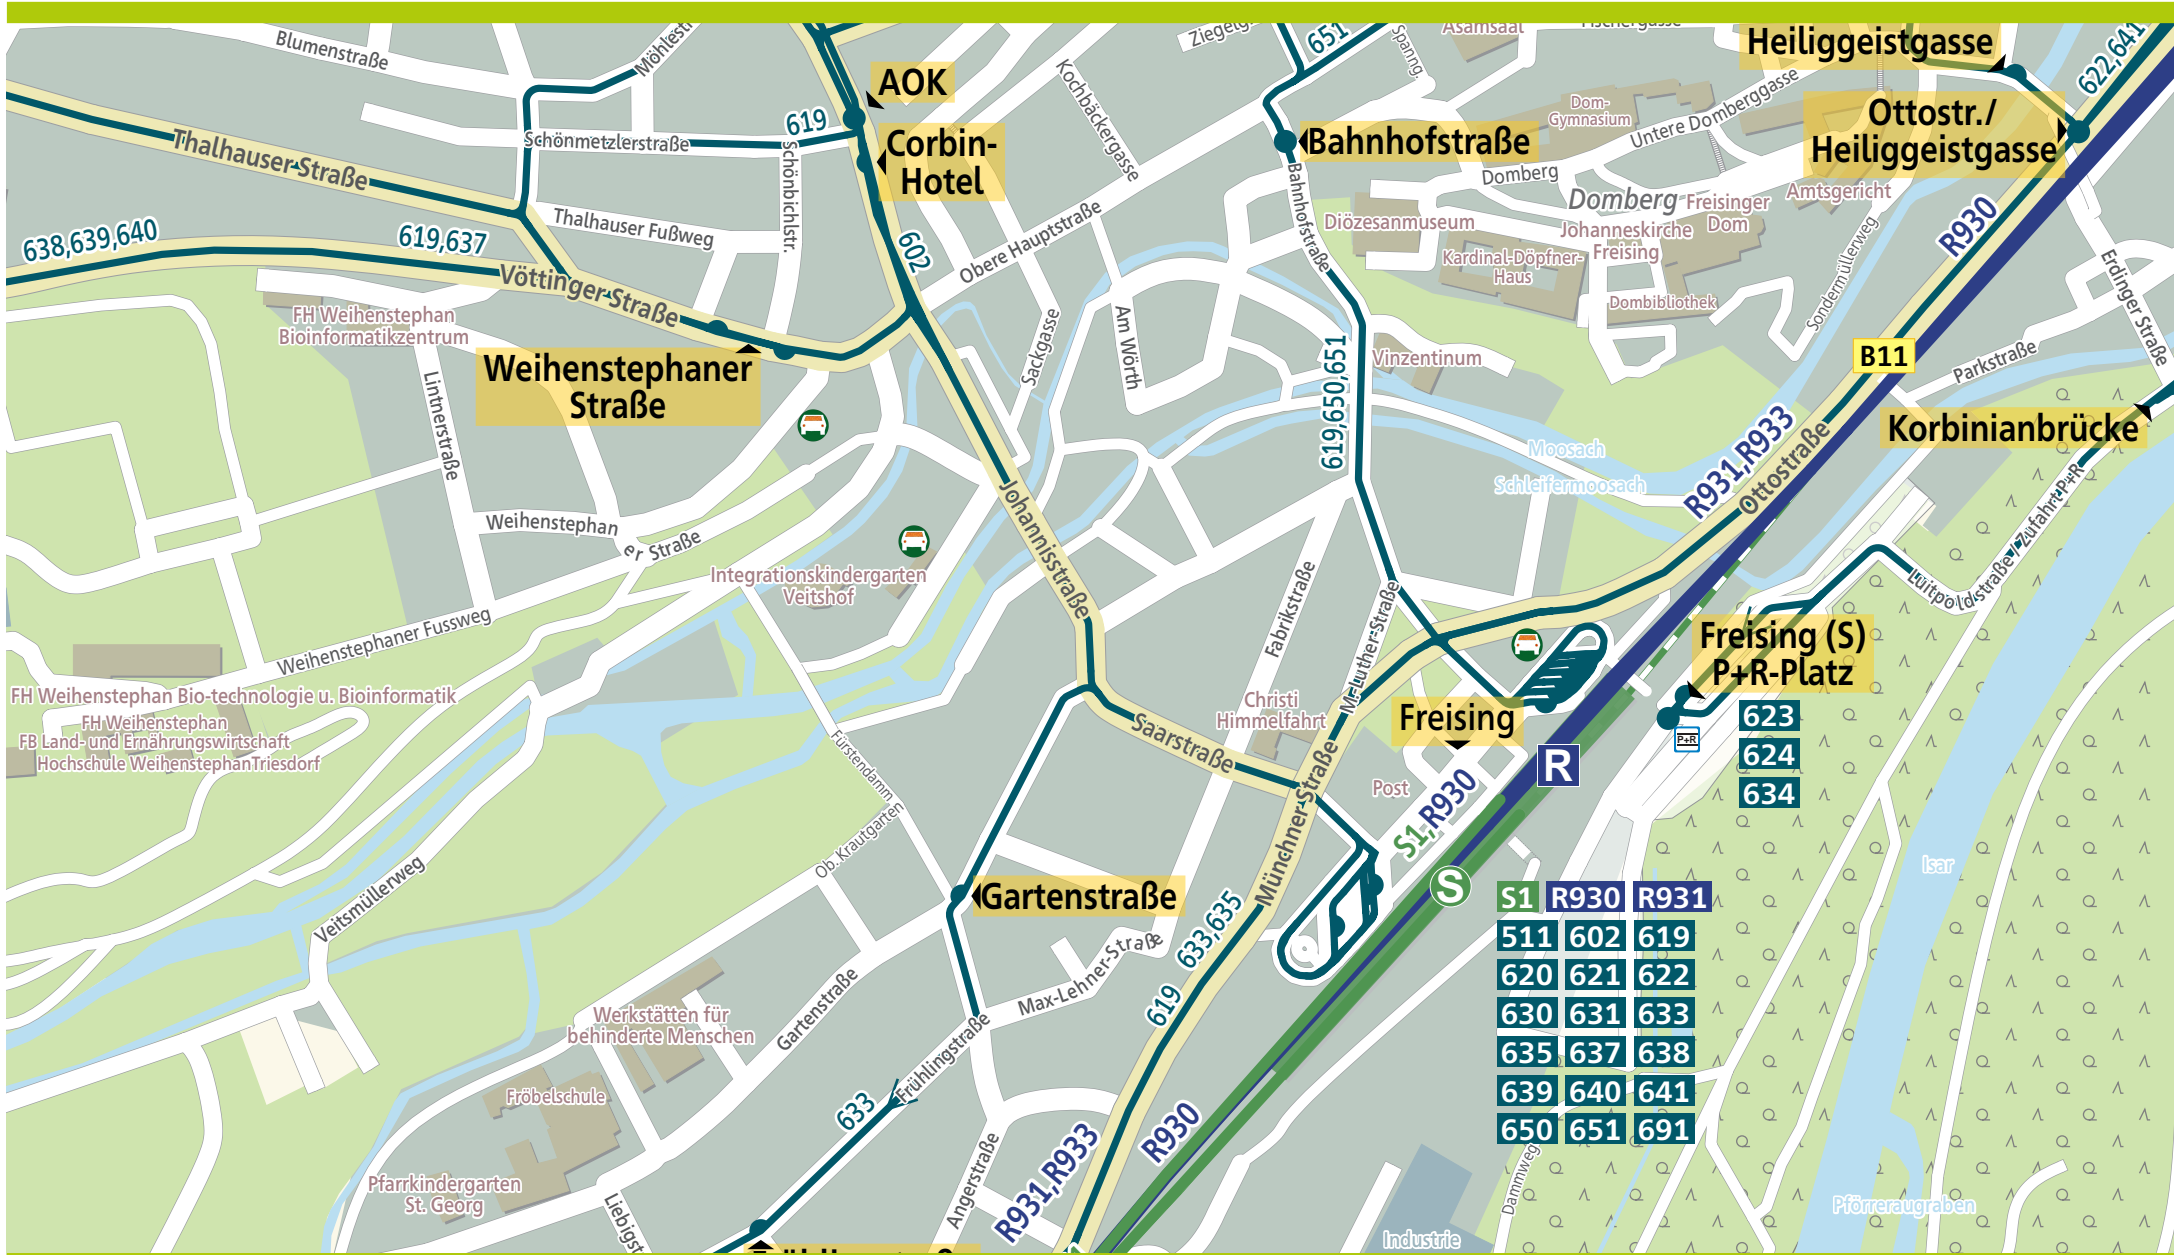

Orientierungsplan Freising

250 Meter

500 Meter

750 Meter

1.000 Meter