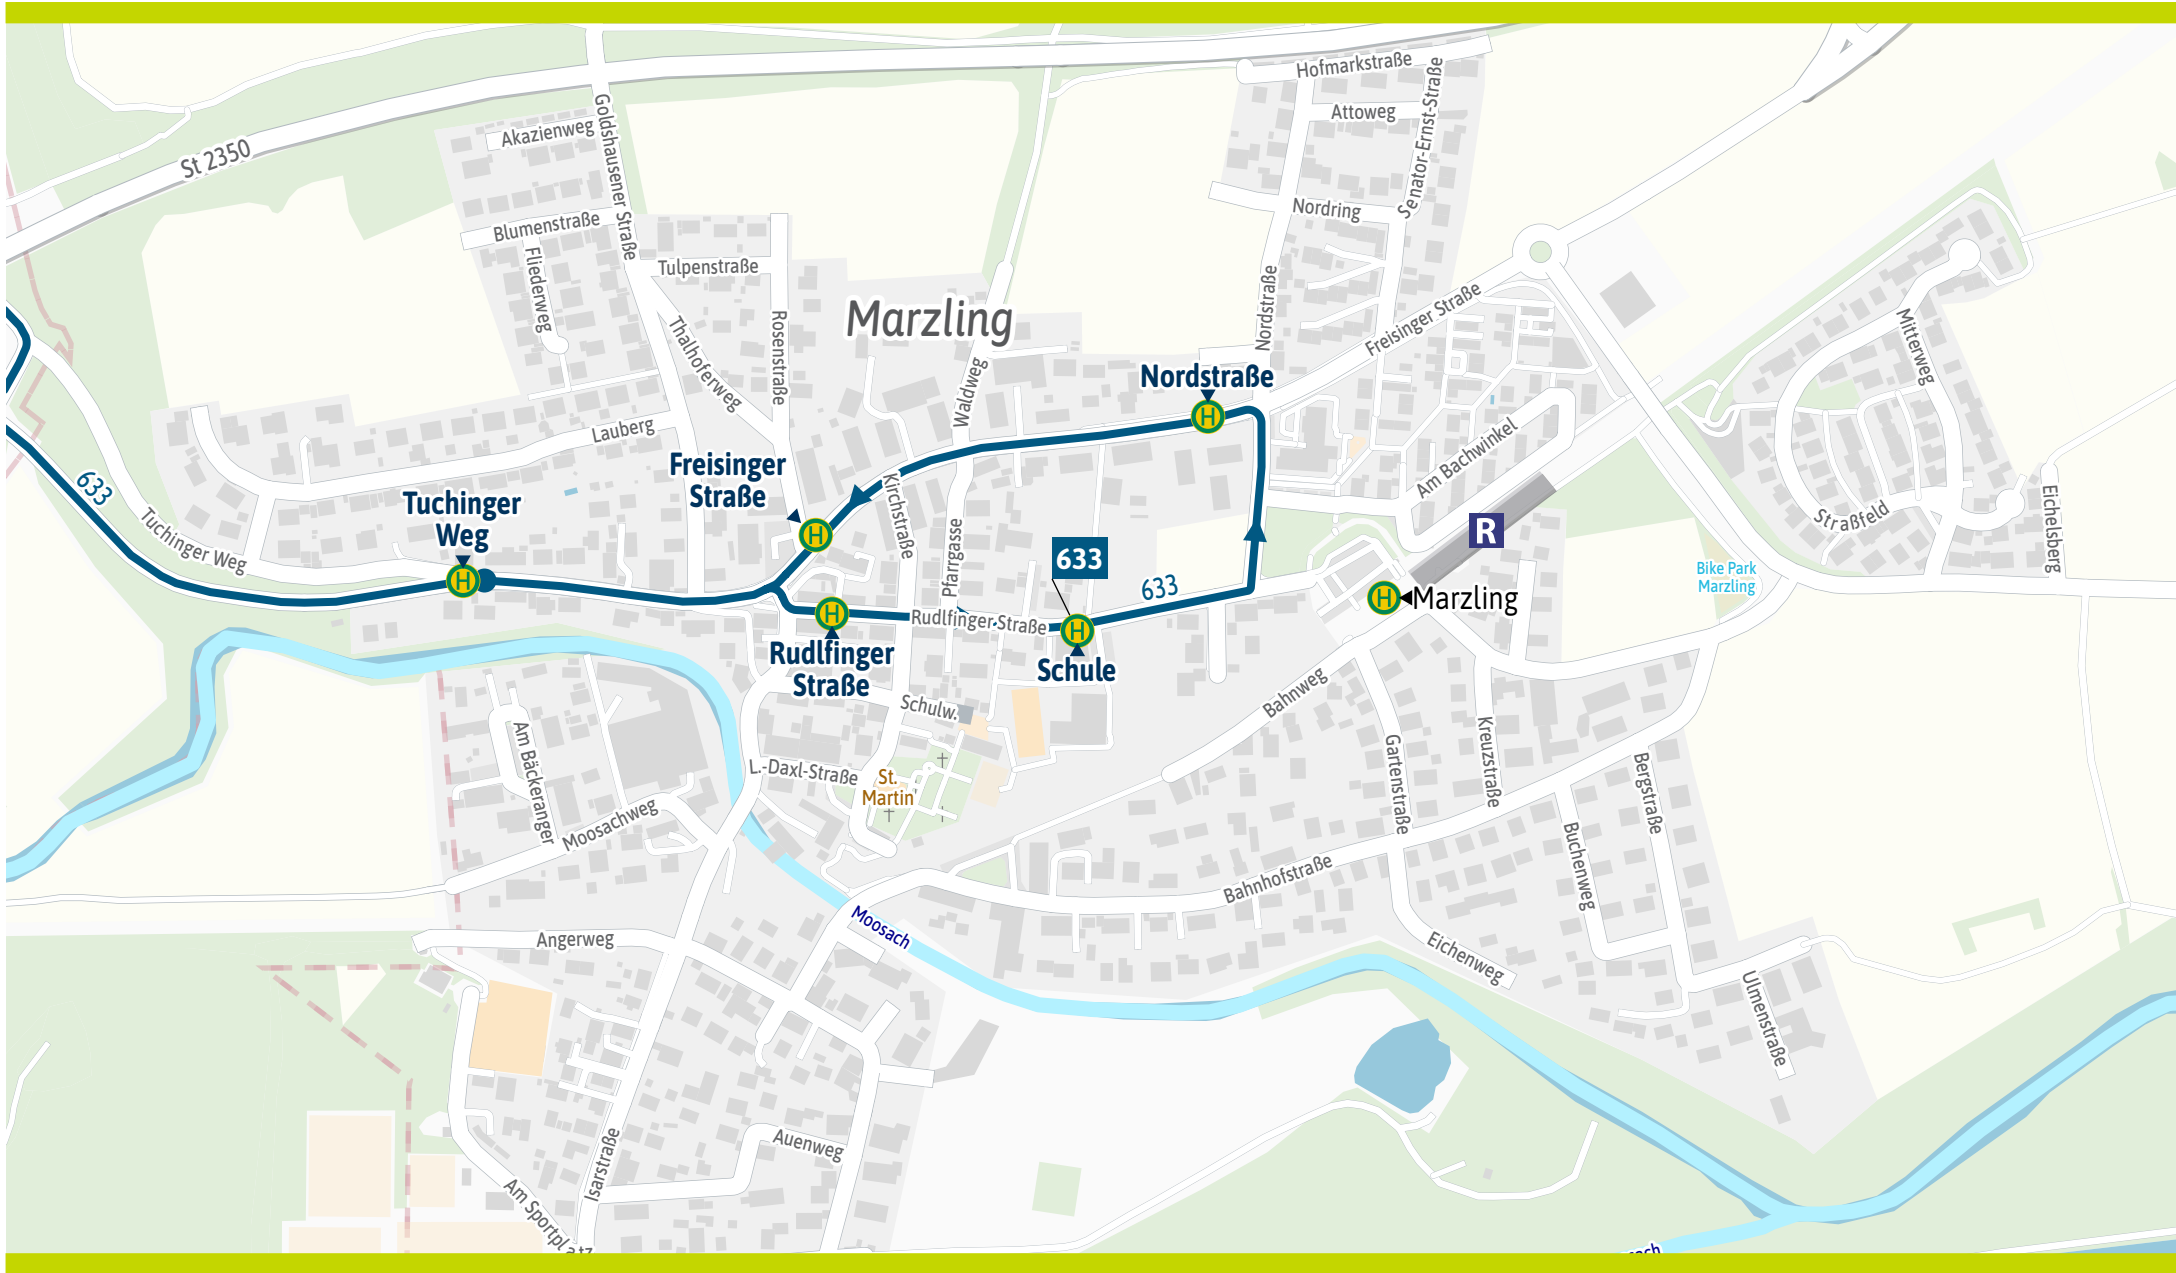

Orientierungsplan Marzling

250 m 500 m 750 m 1.000 m