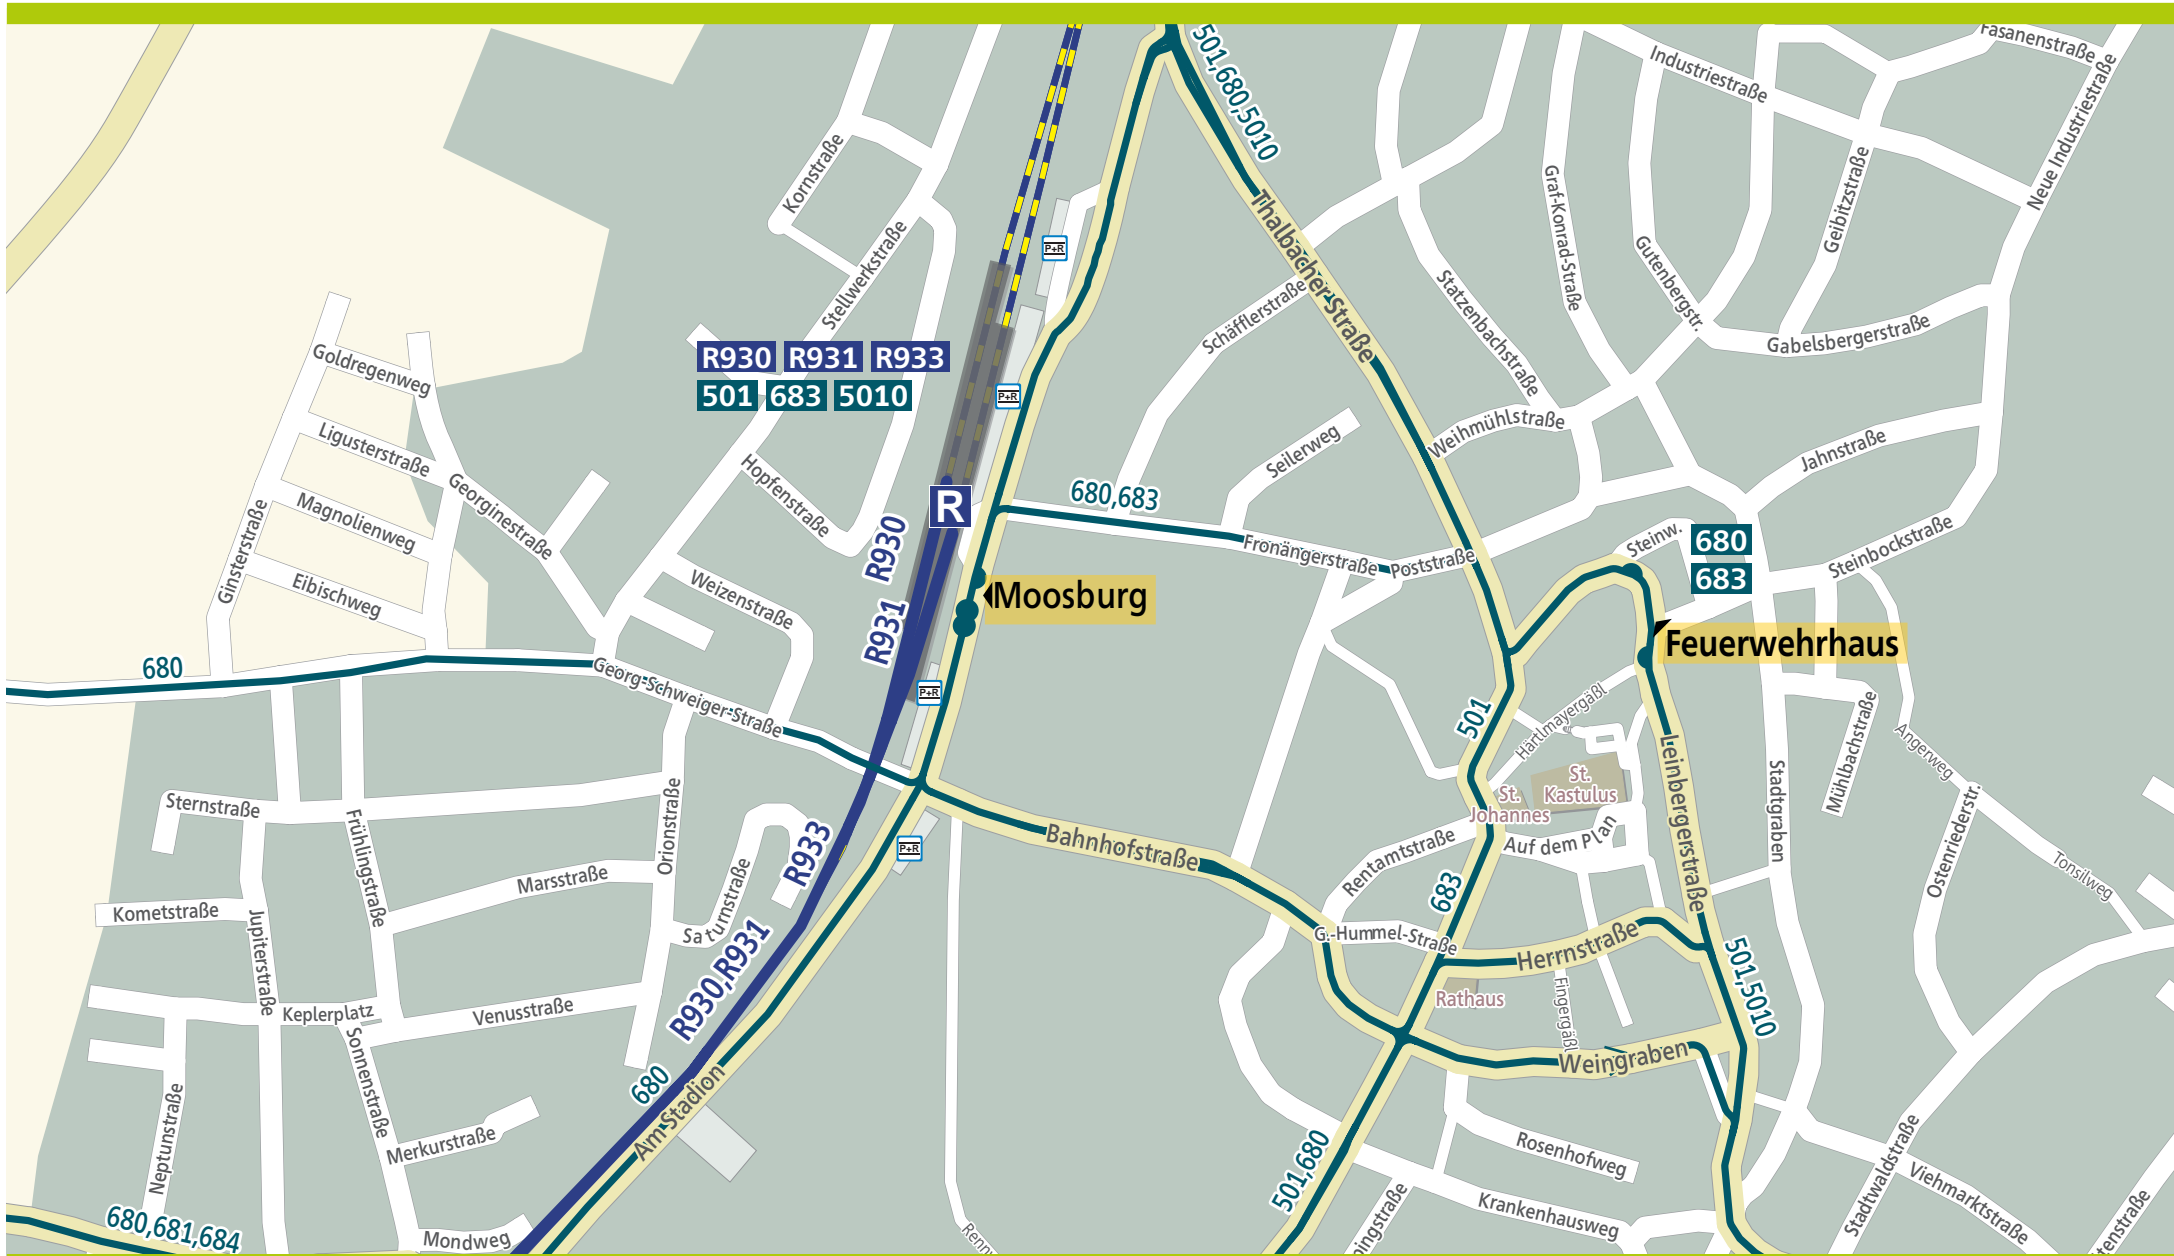

Orientierungsplan Moosburg

250 Meter

500 Meter

750 Meter

1.000 Meter