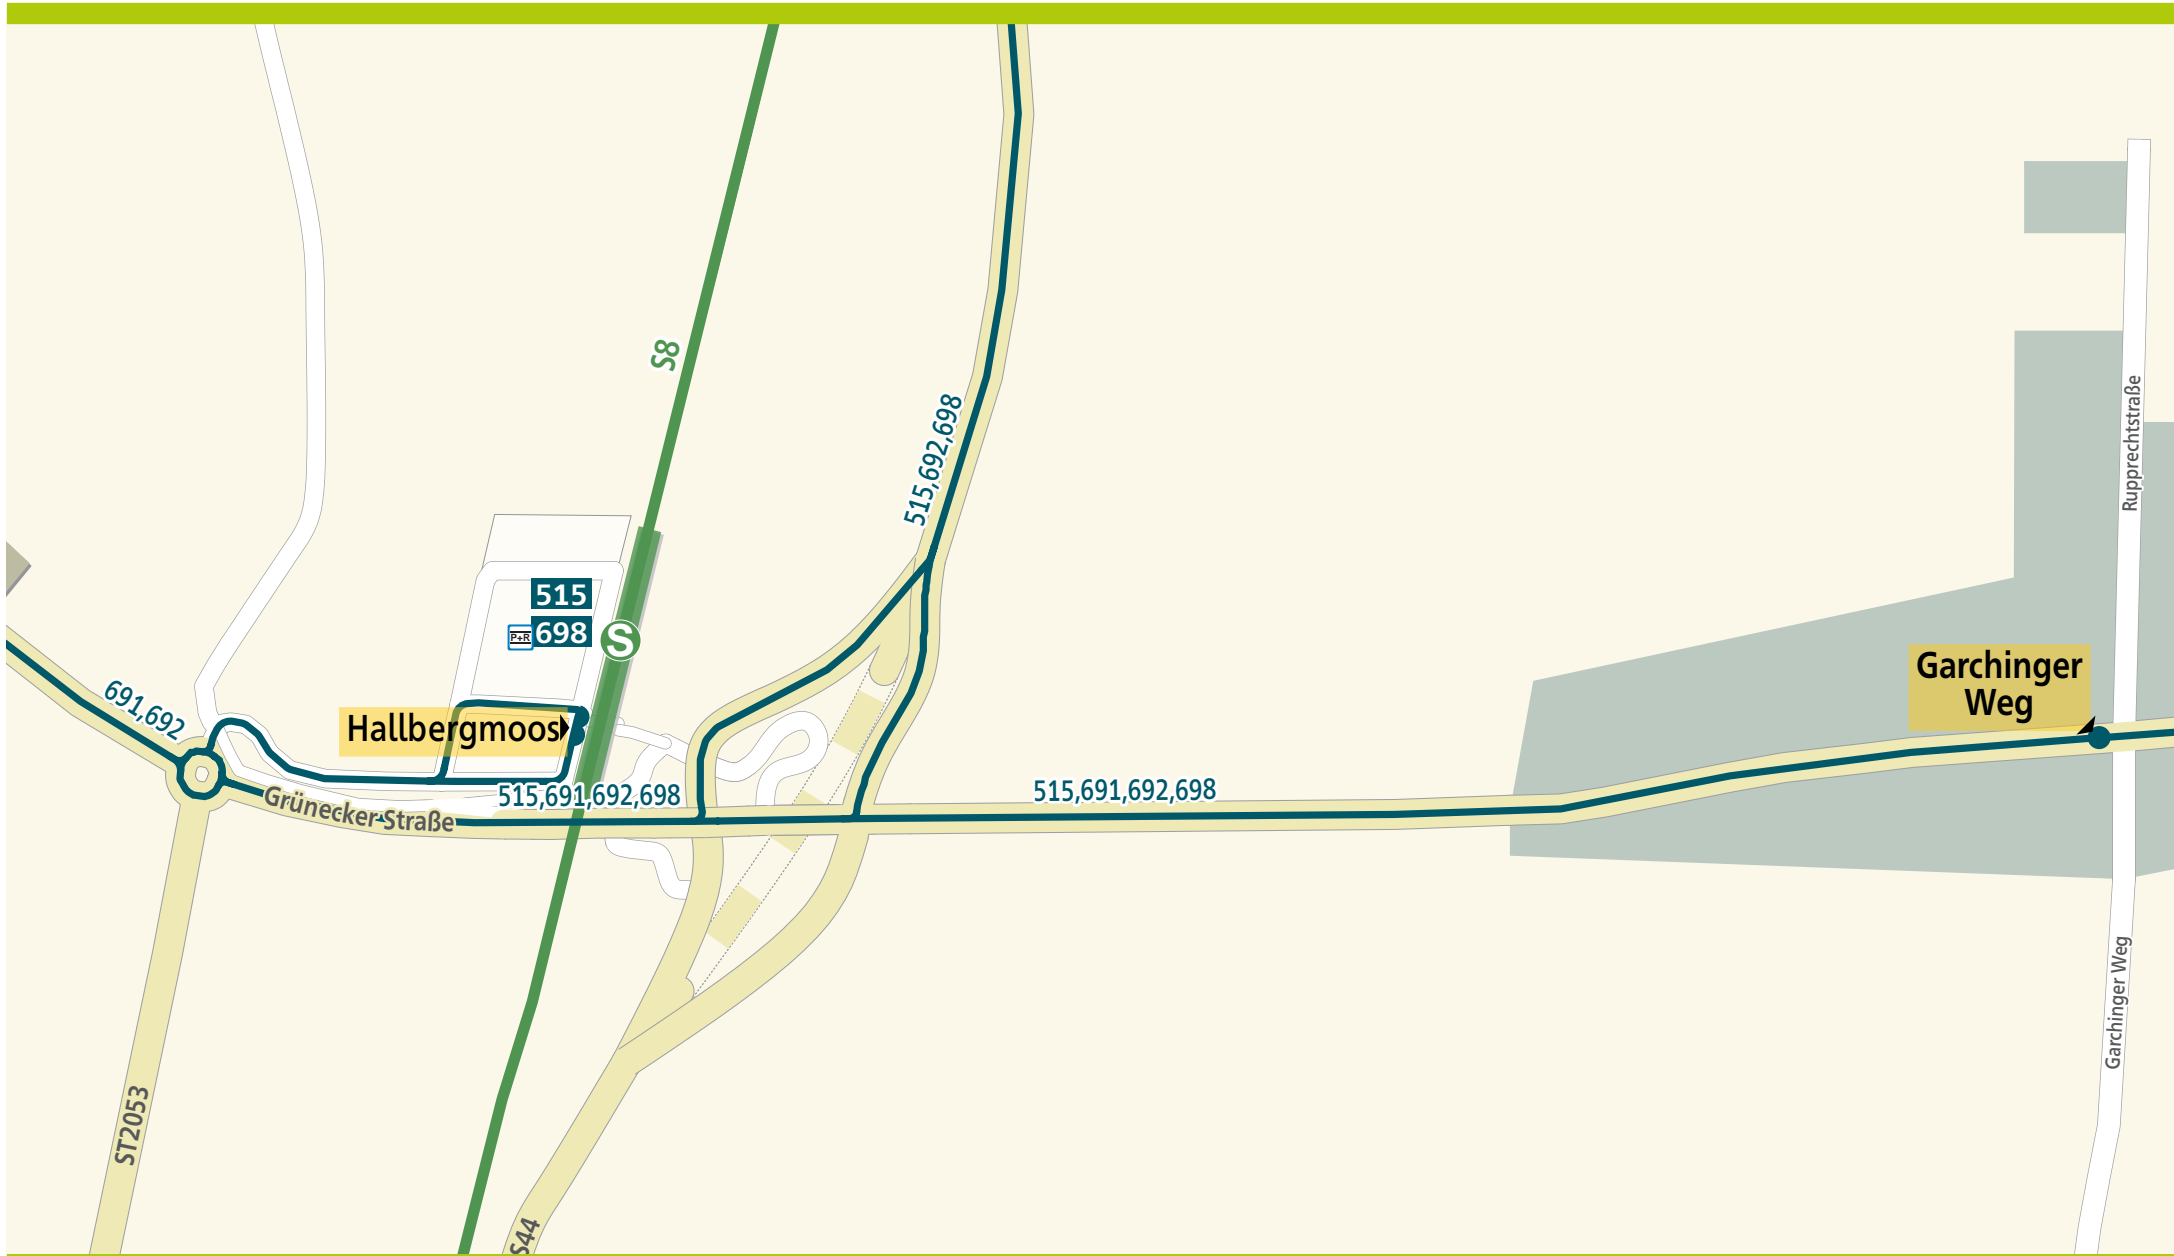

# Orientierungsplan Hallbergmoos

250 Meter

500 Meter

750 Meter

1.000 Meter