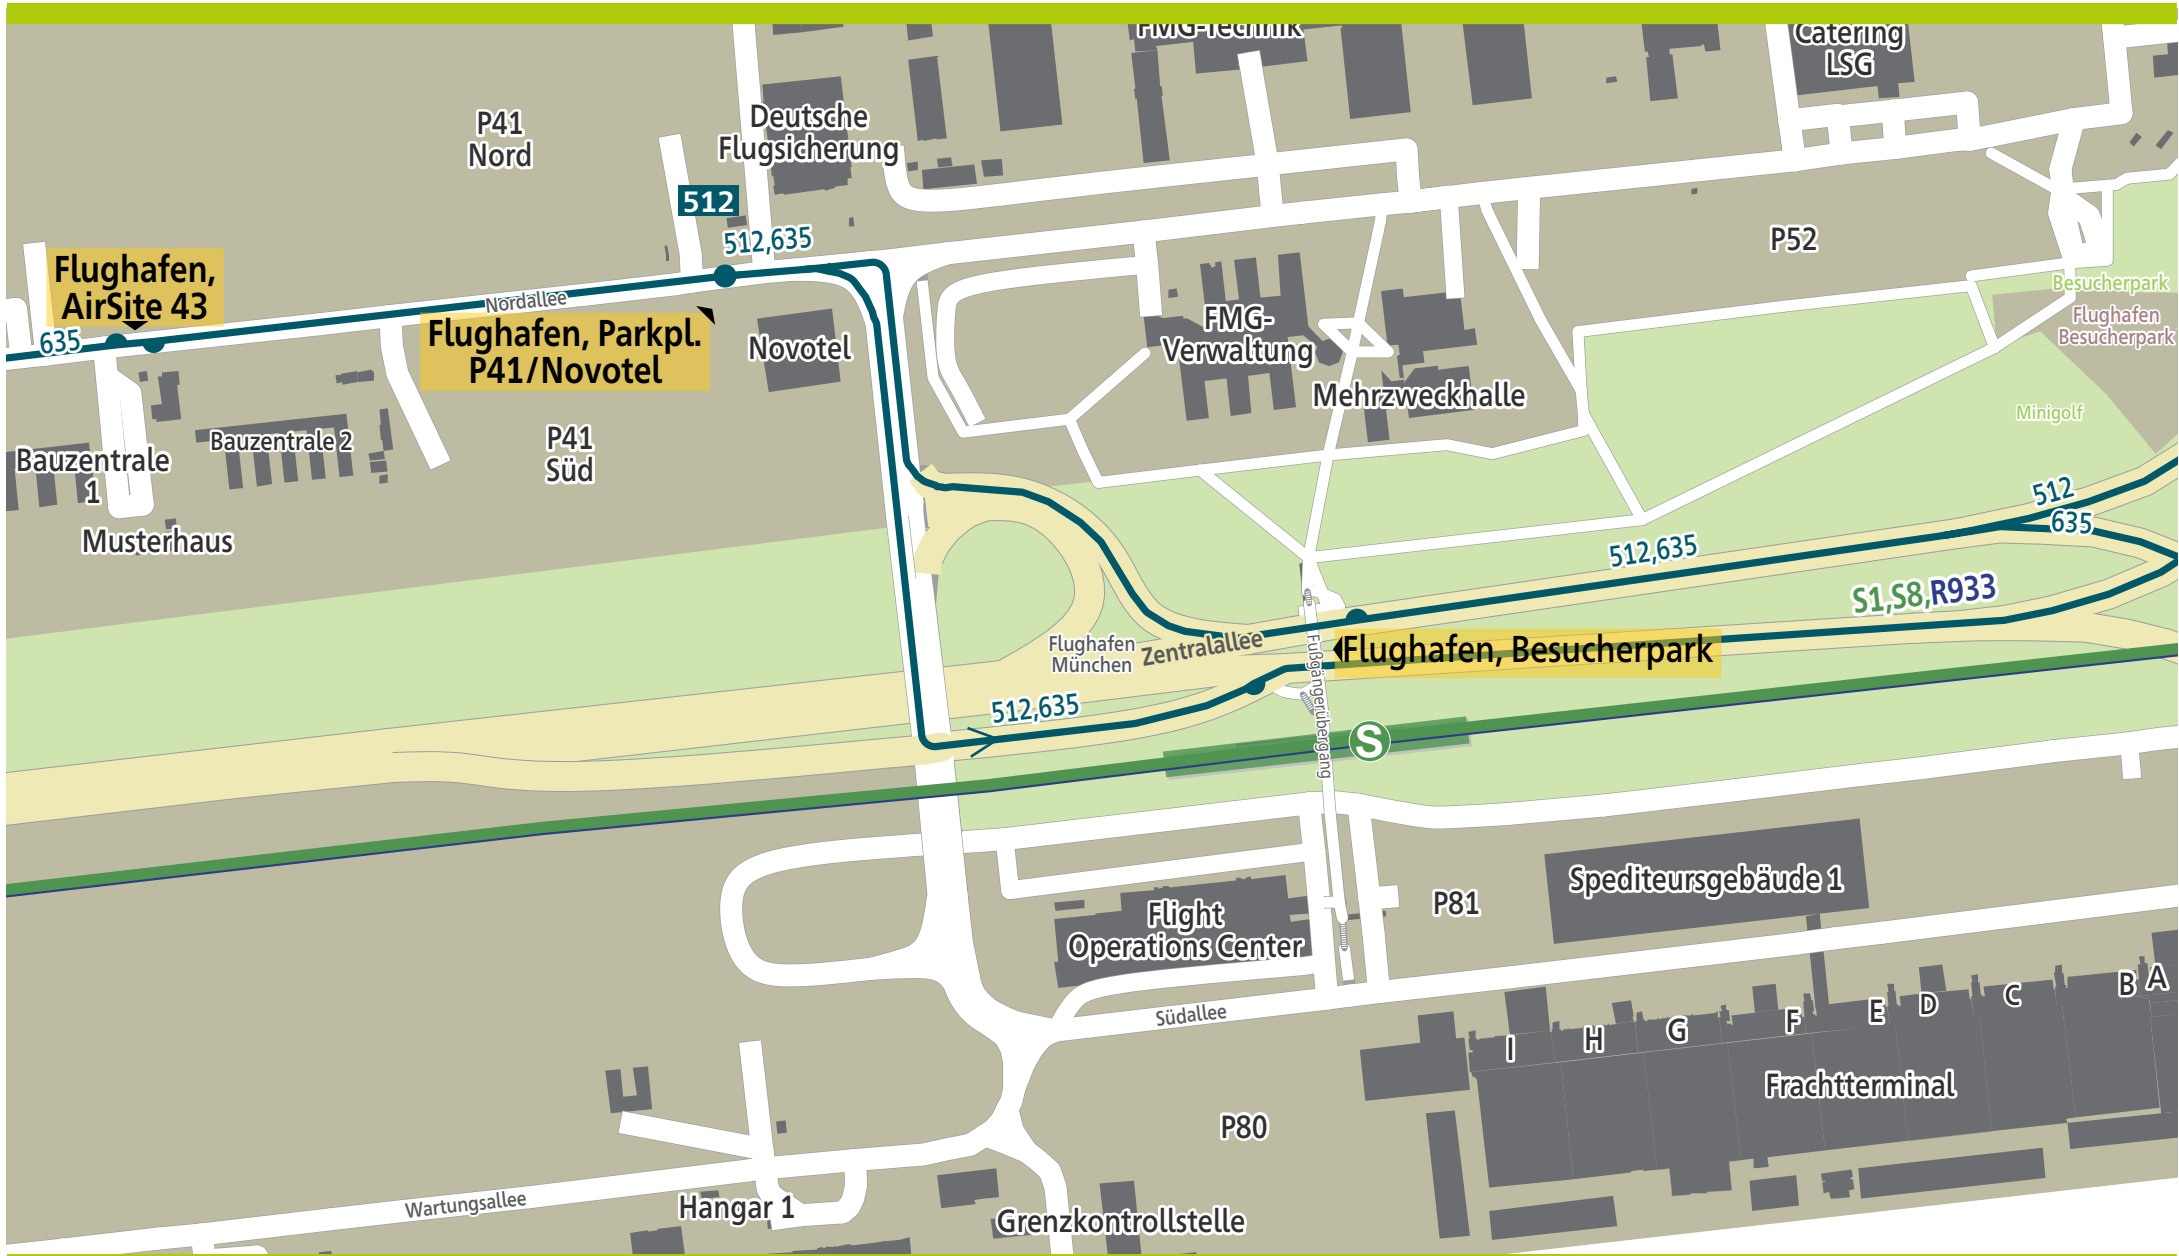

Orientierungsplan Flughafen, Besucherpark

250 Meter

500 Meter

750 Meter

1.000 Meter