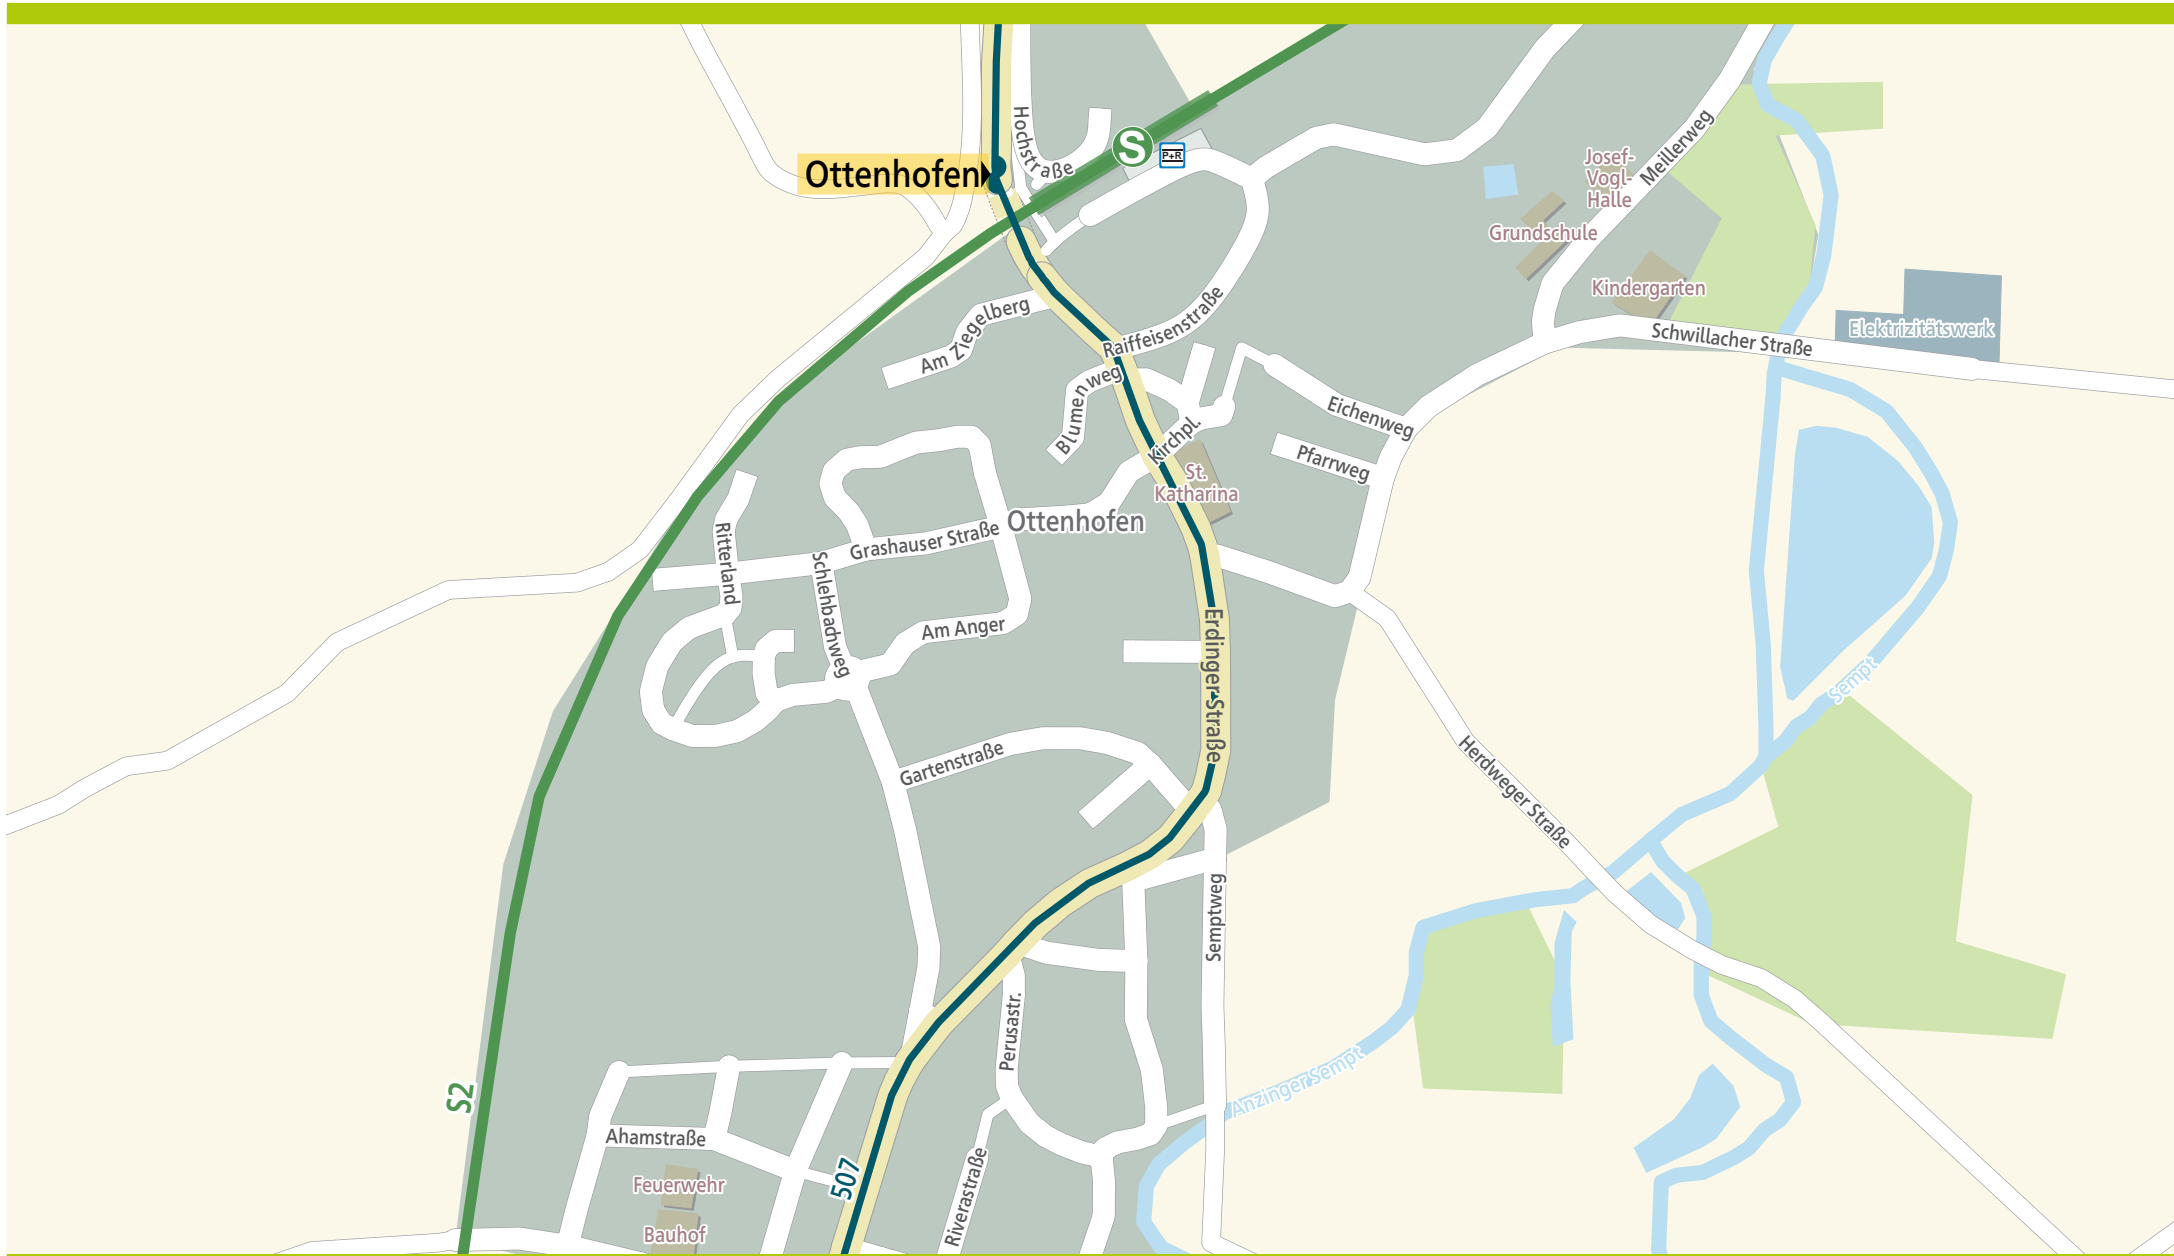

Orientierungsplan Ottenhofen

250 Meter

500 Meter

750 Meter

1.000 Meter