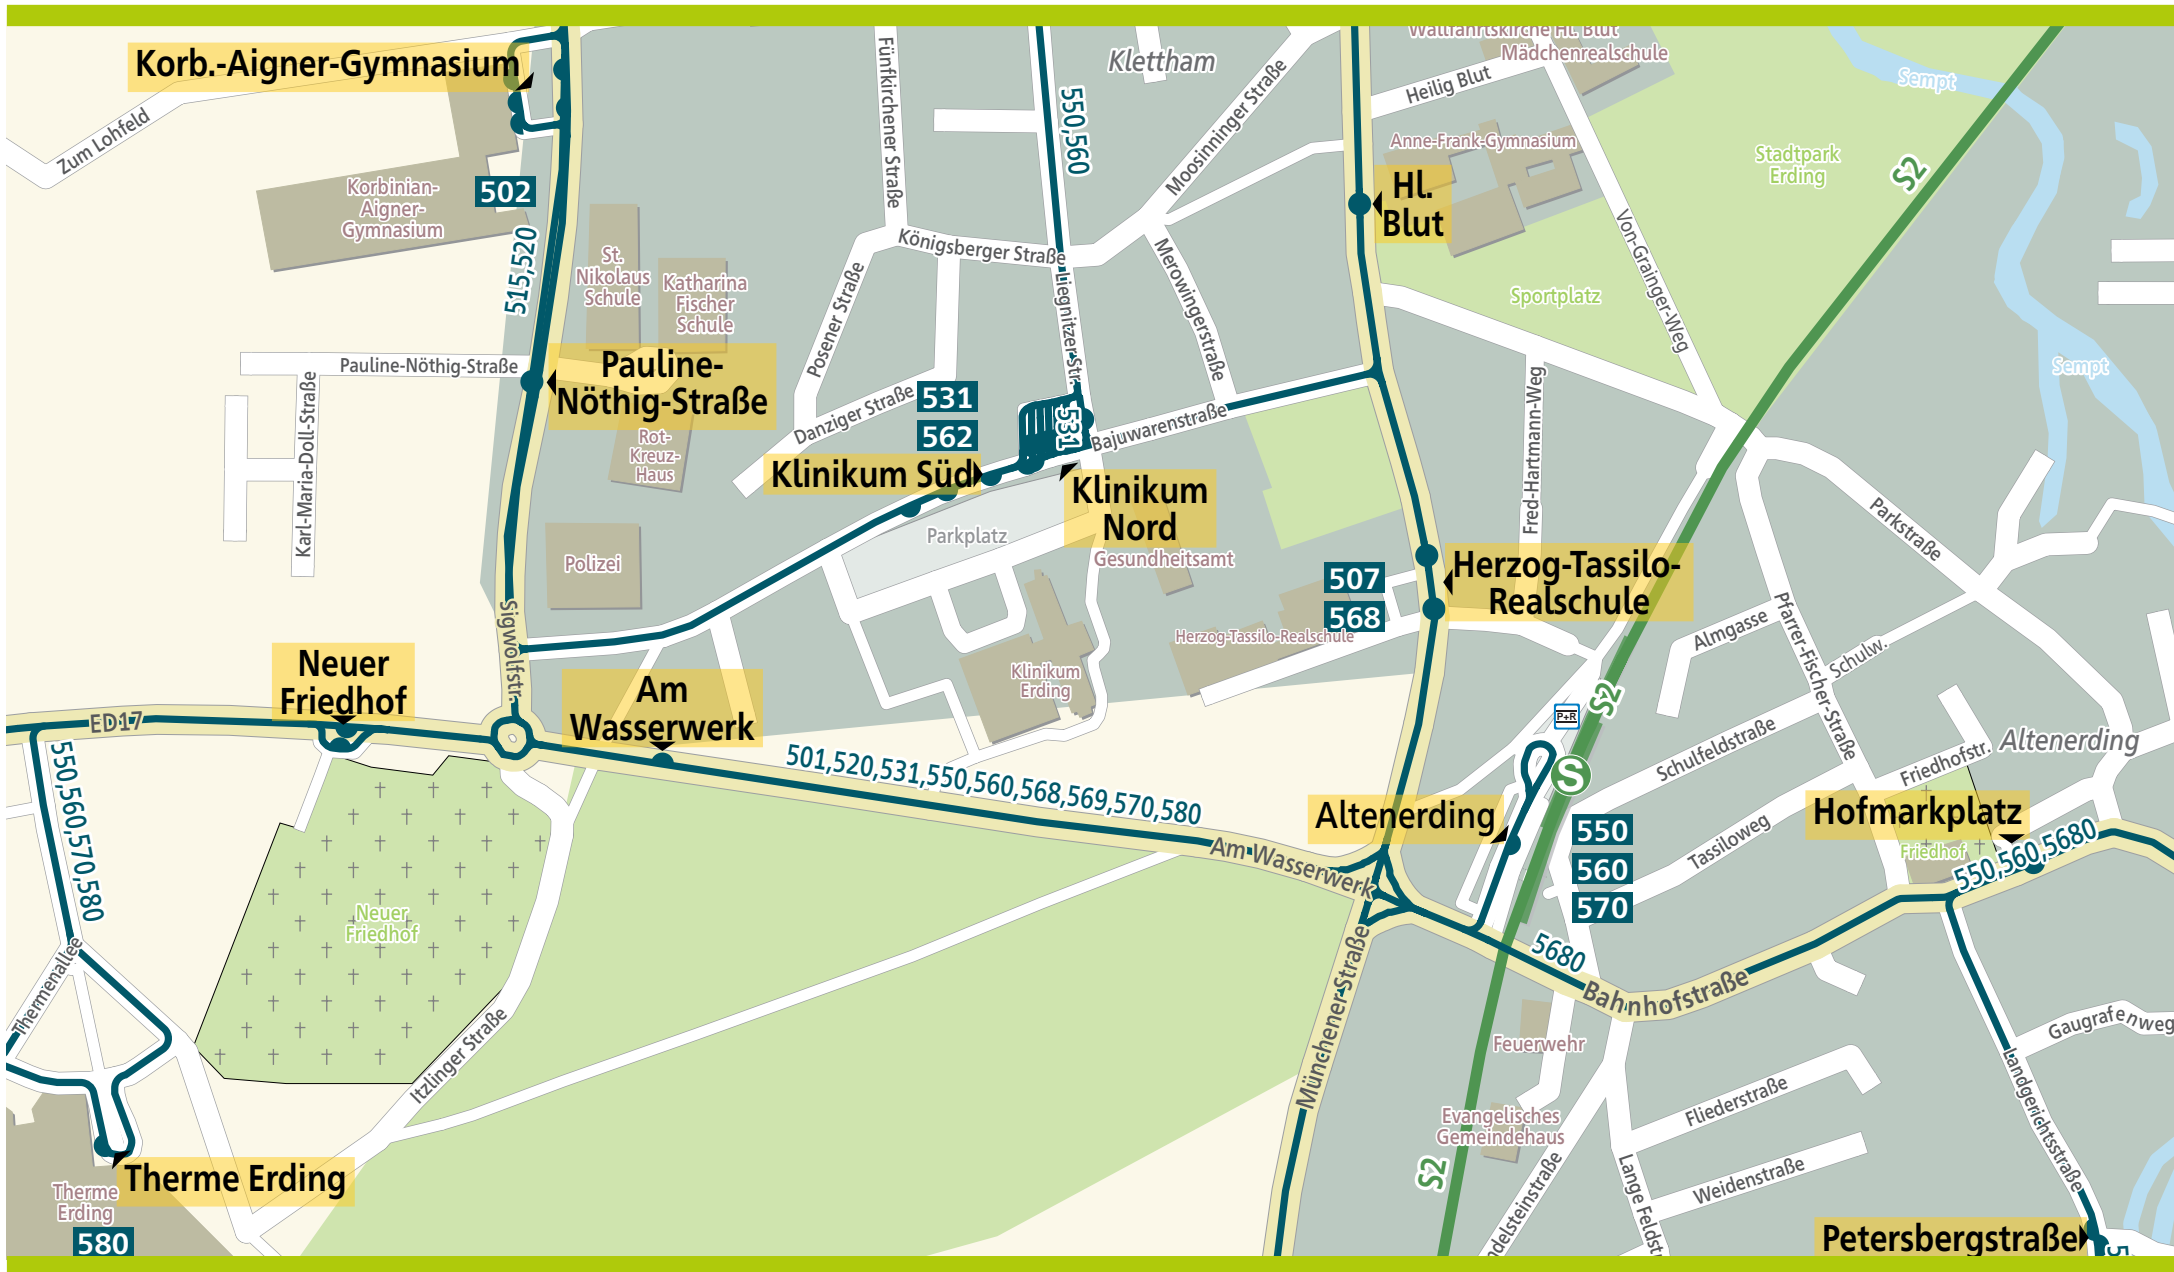

Orientierungsplan Altenerding

250 Meter 500 Meter 750 Meter 1.000 Meter