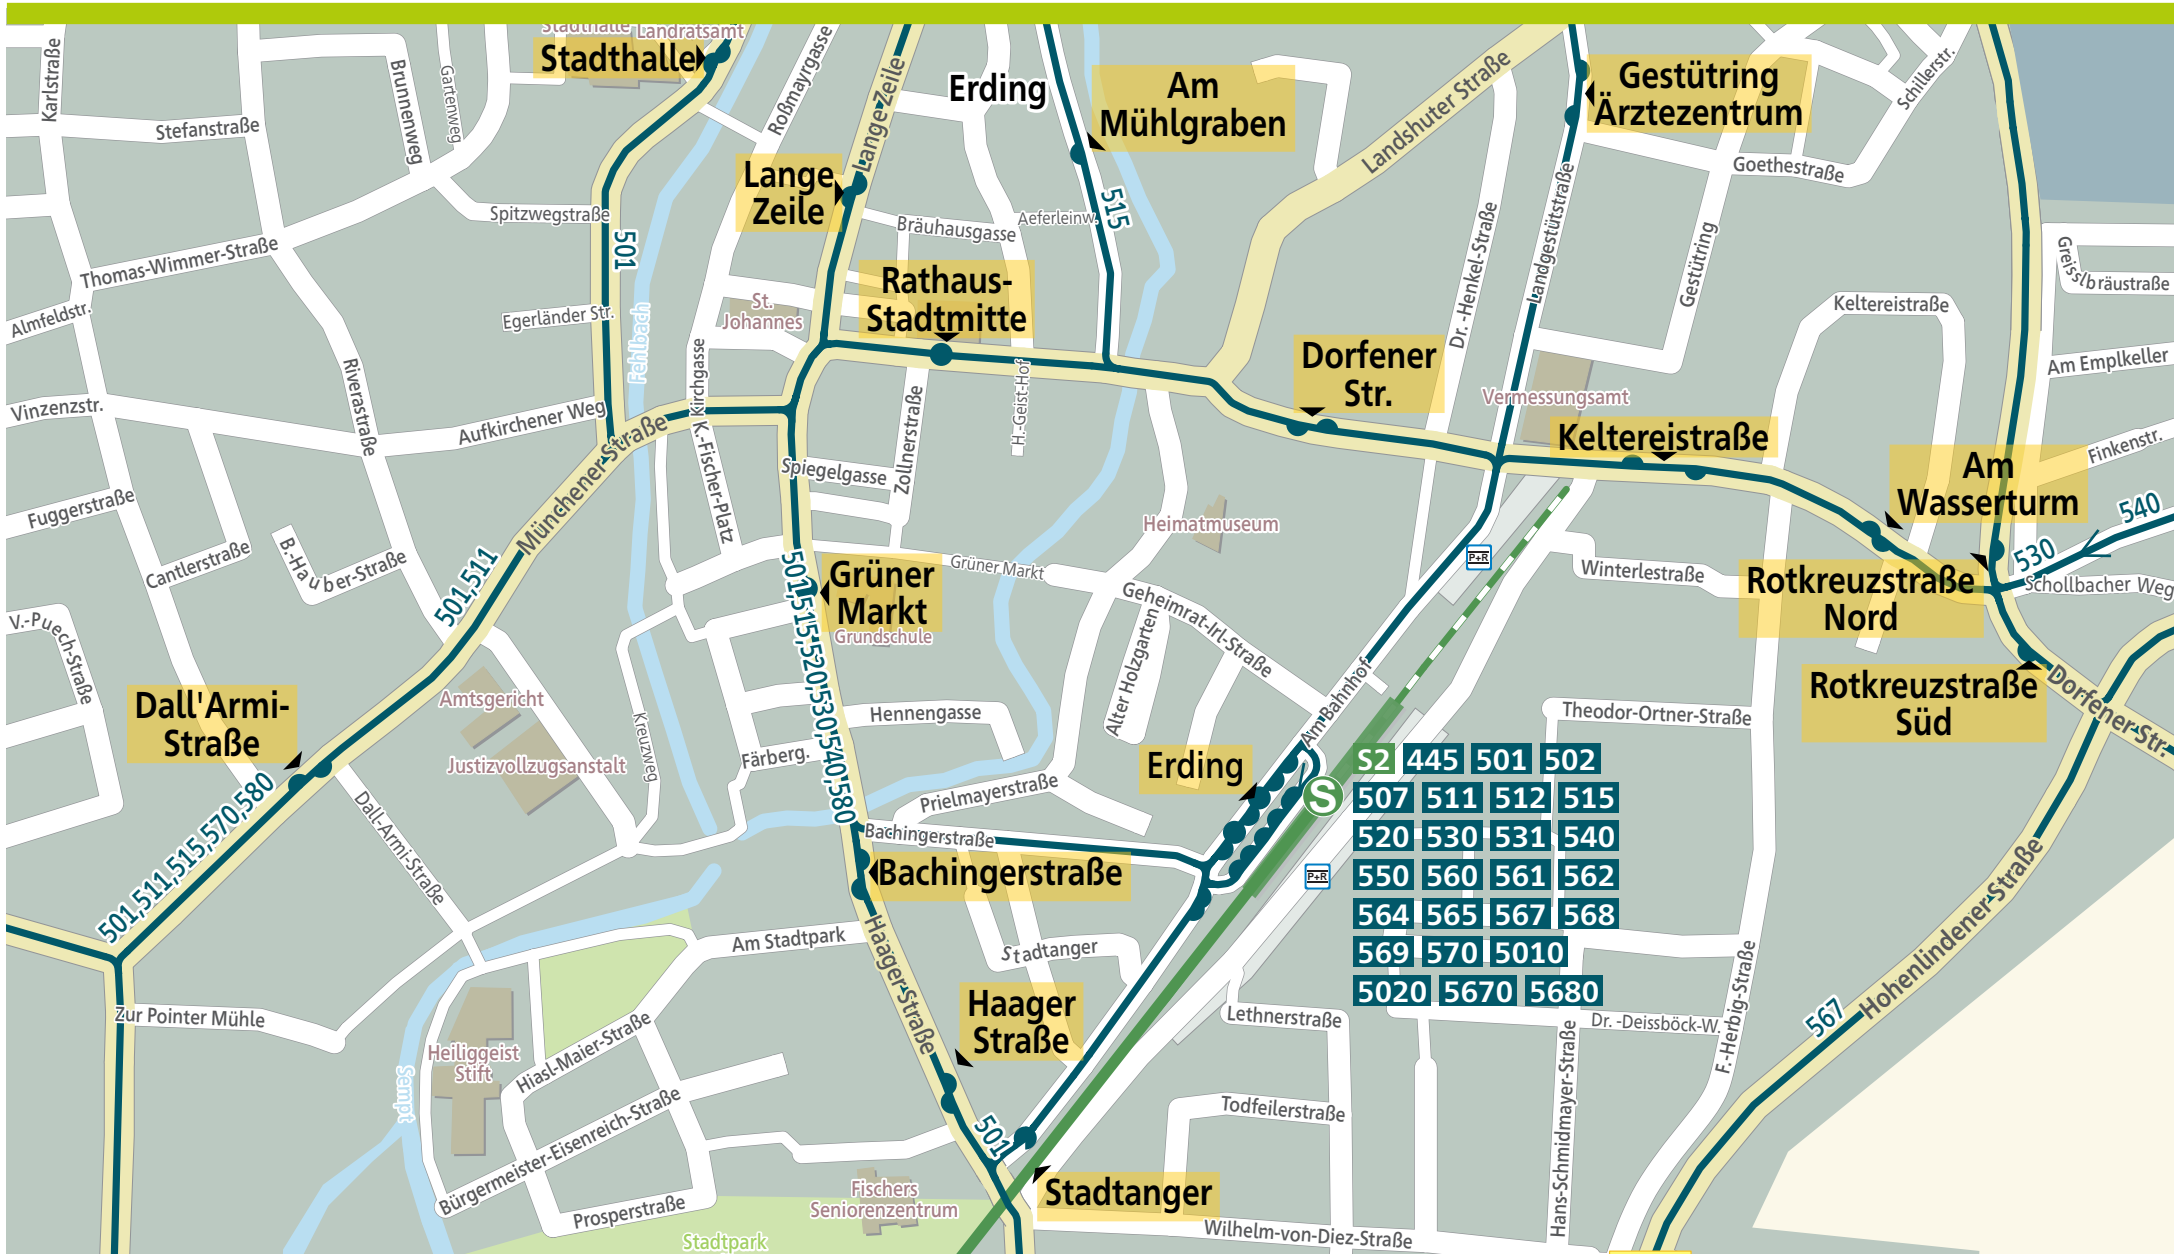

# Orientierungsplan Erding

250 Meter

500 Meter

750 Meter

1.000 Meter