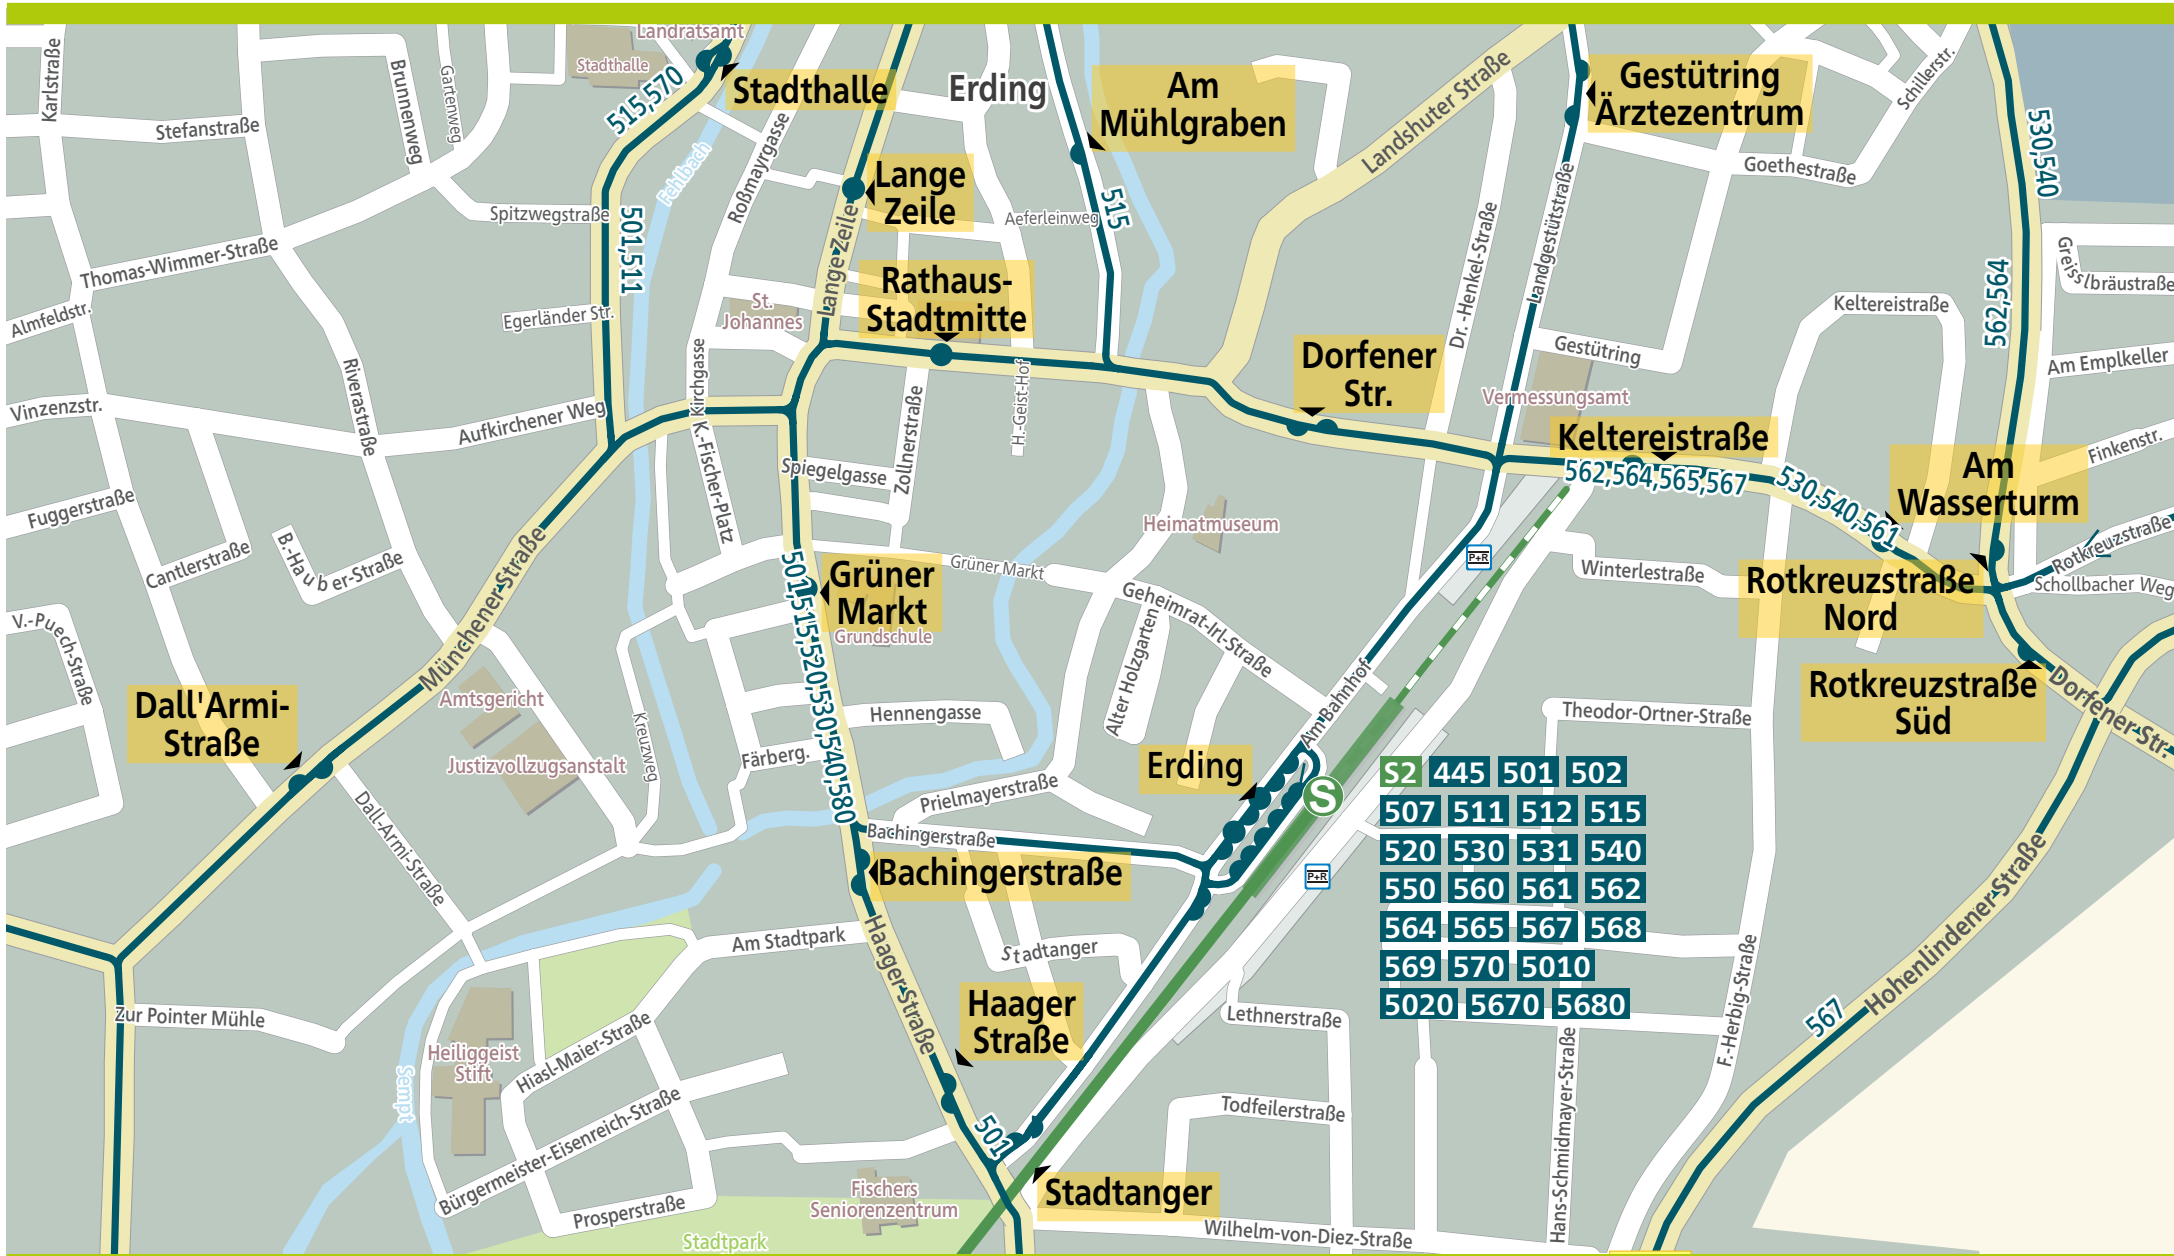

Orientierungsplan Erding

250 Meter 500 Meter 750 Meter 1.000 Meter