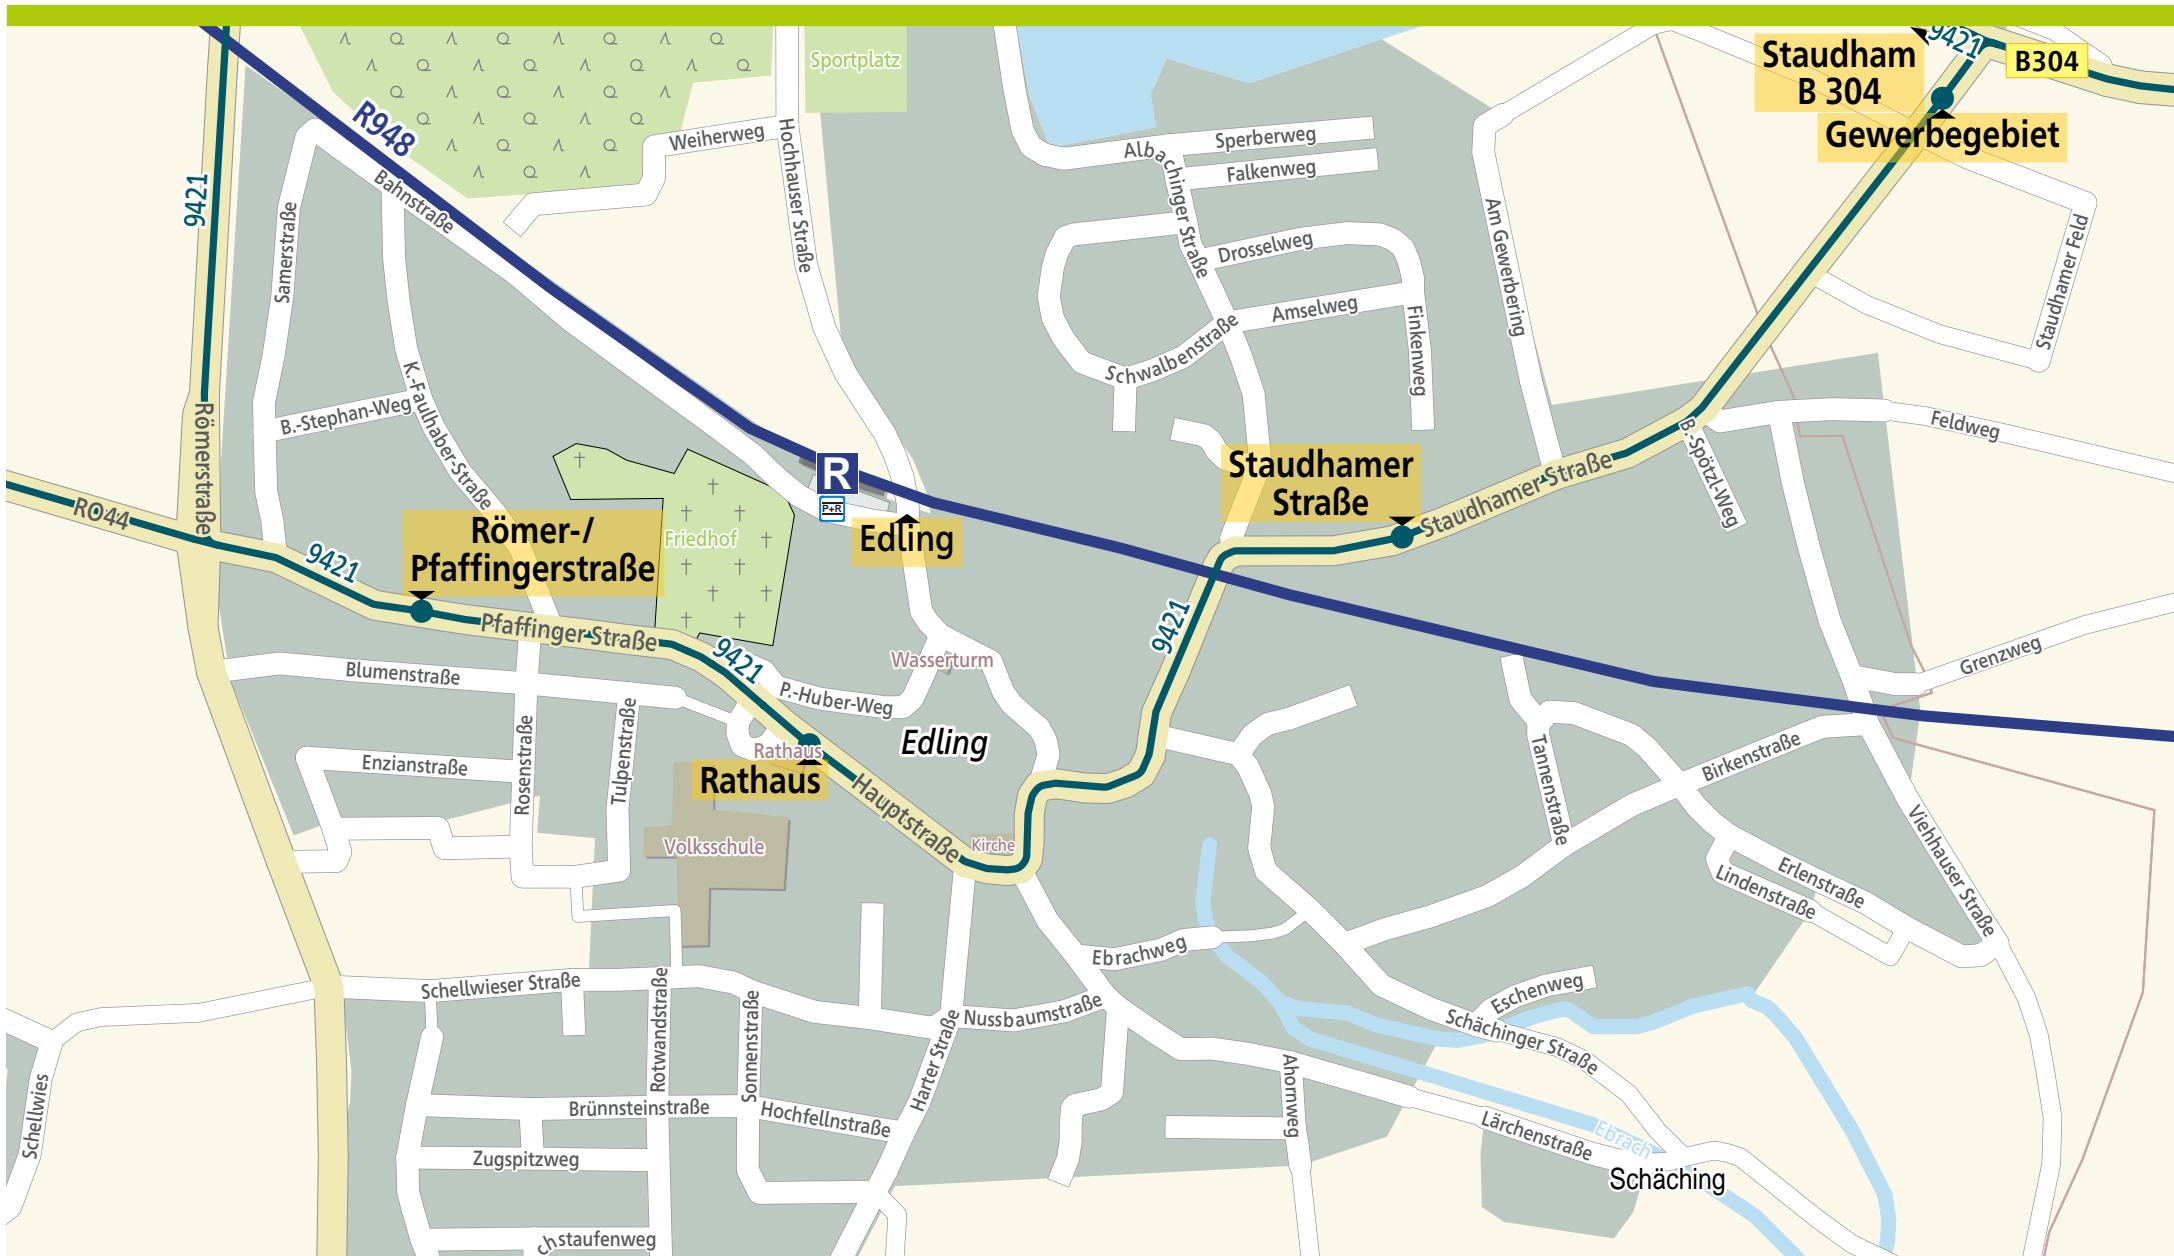

Orientierungsplan Edling

250 Meter

500 Meter

750 Meter

1.000 Meter