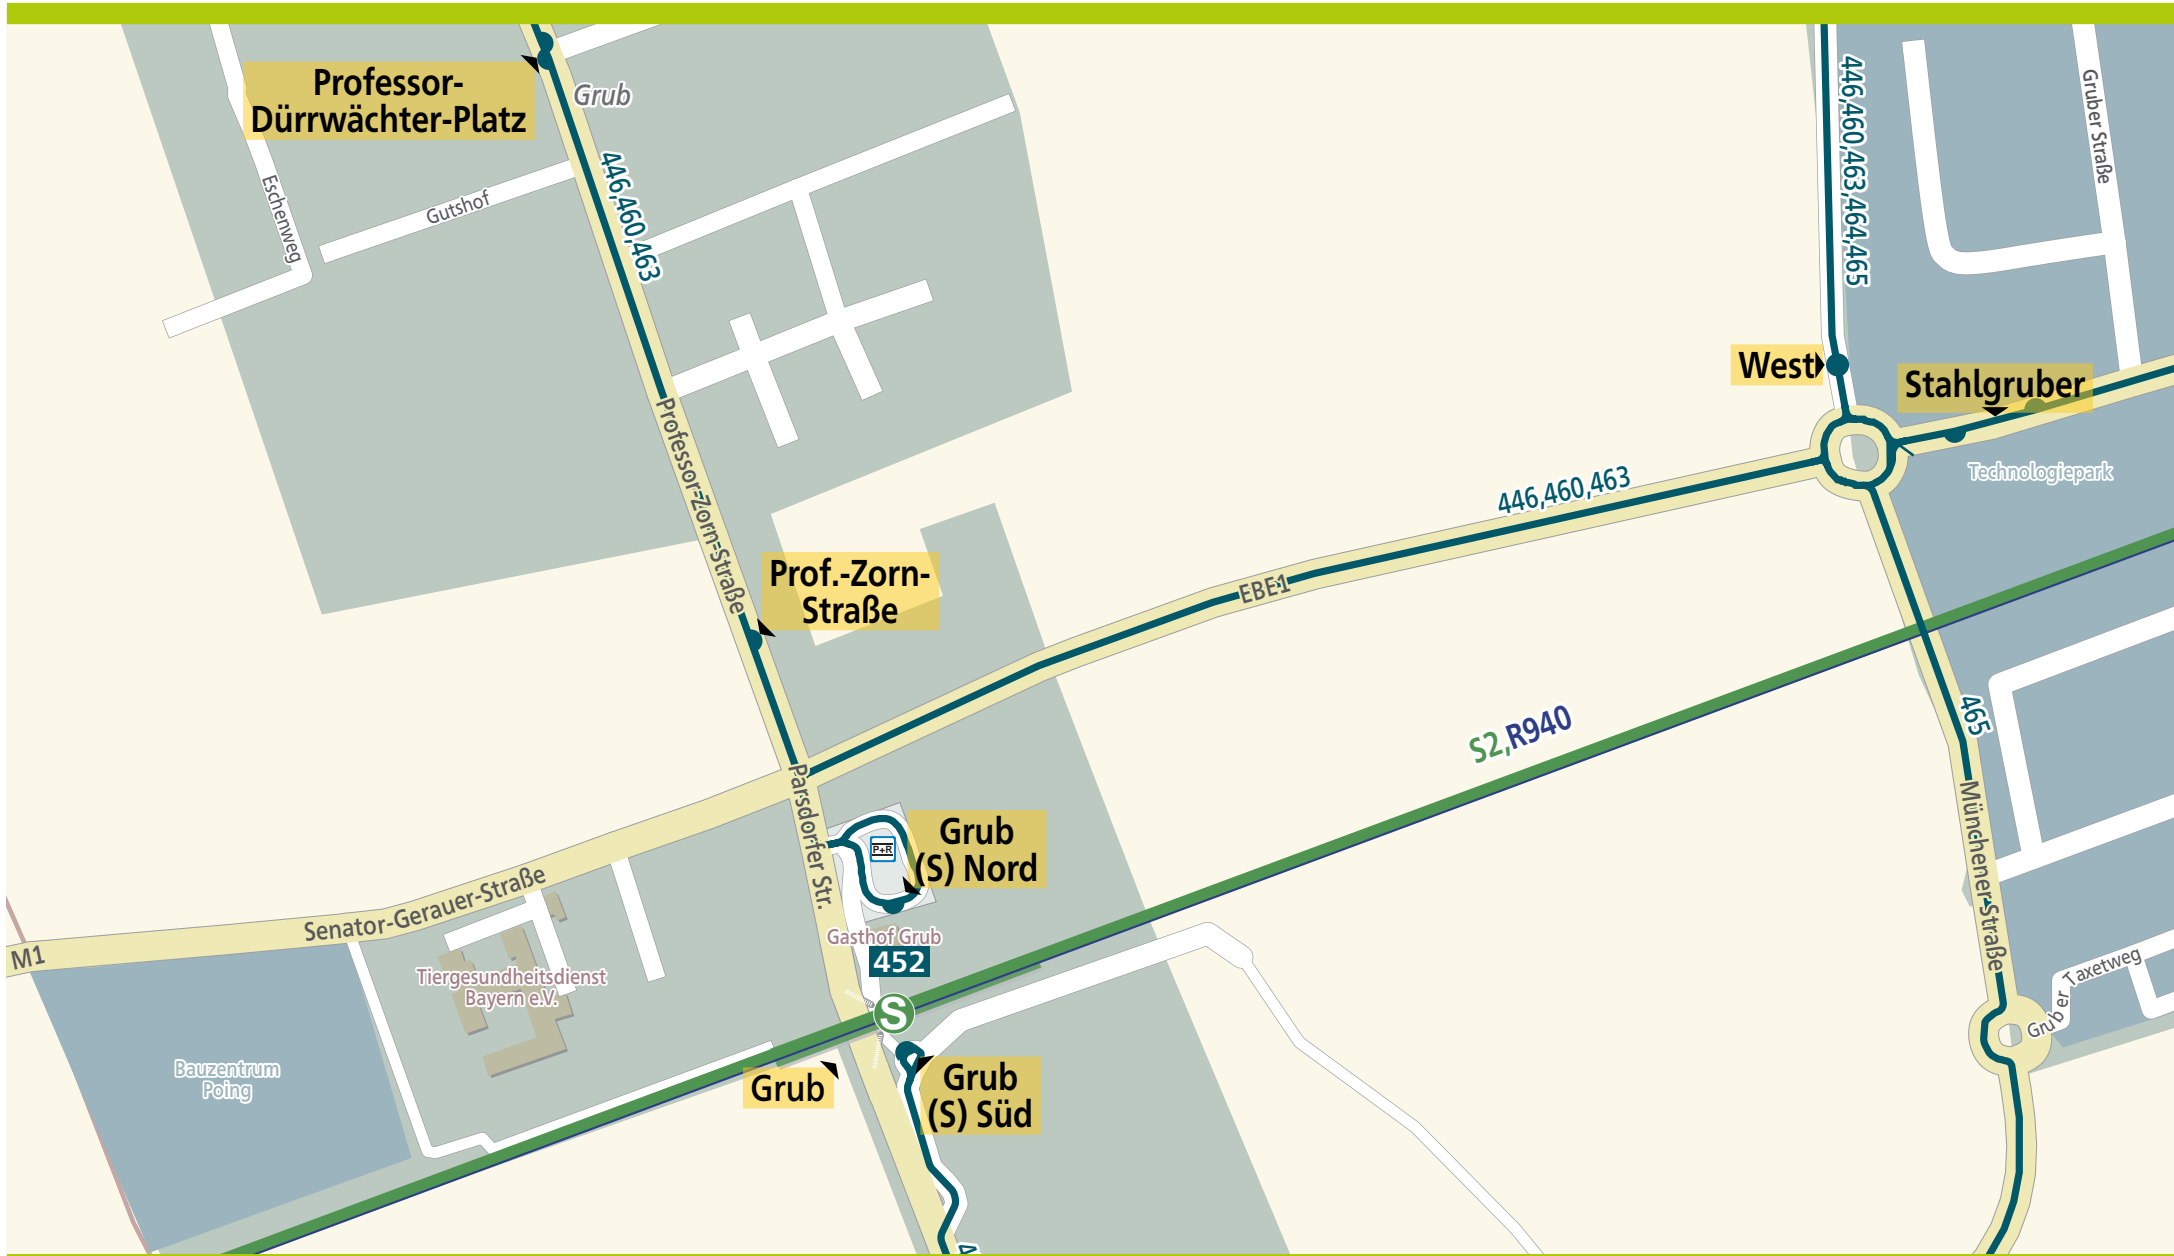

Orientierungsplan Grub

250 Meter

500 Meter

750 Meter

1.000 Meter