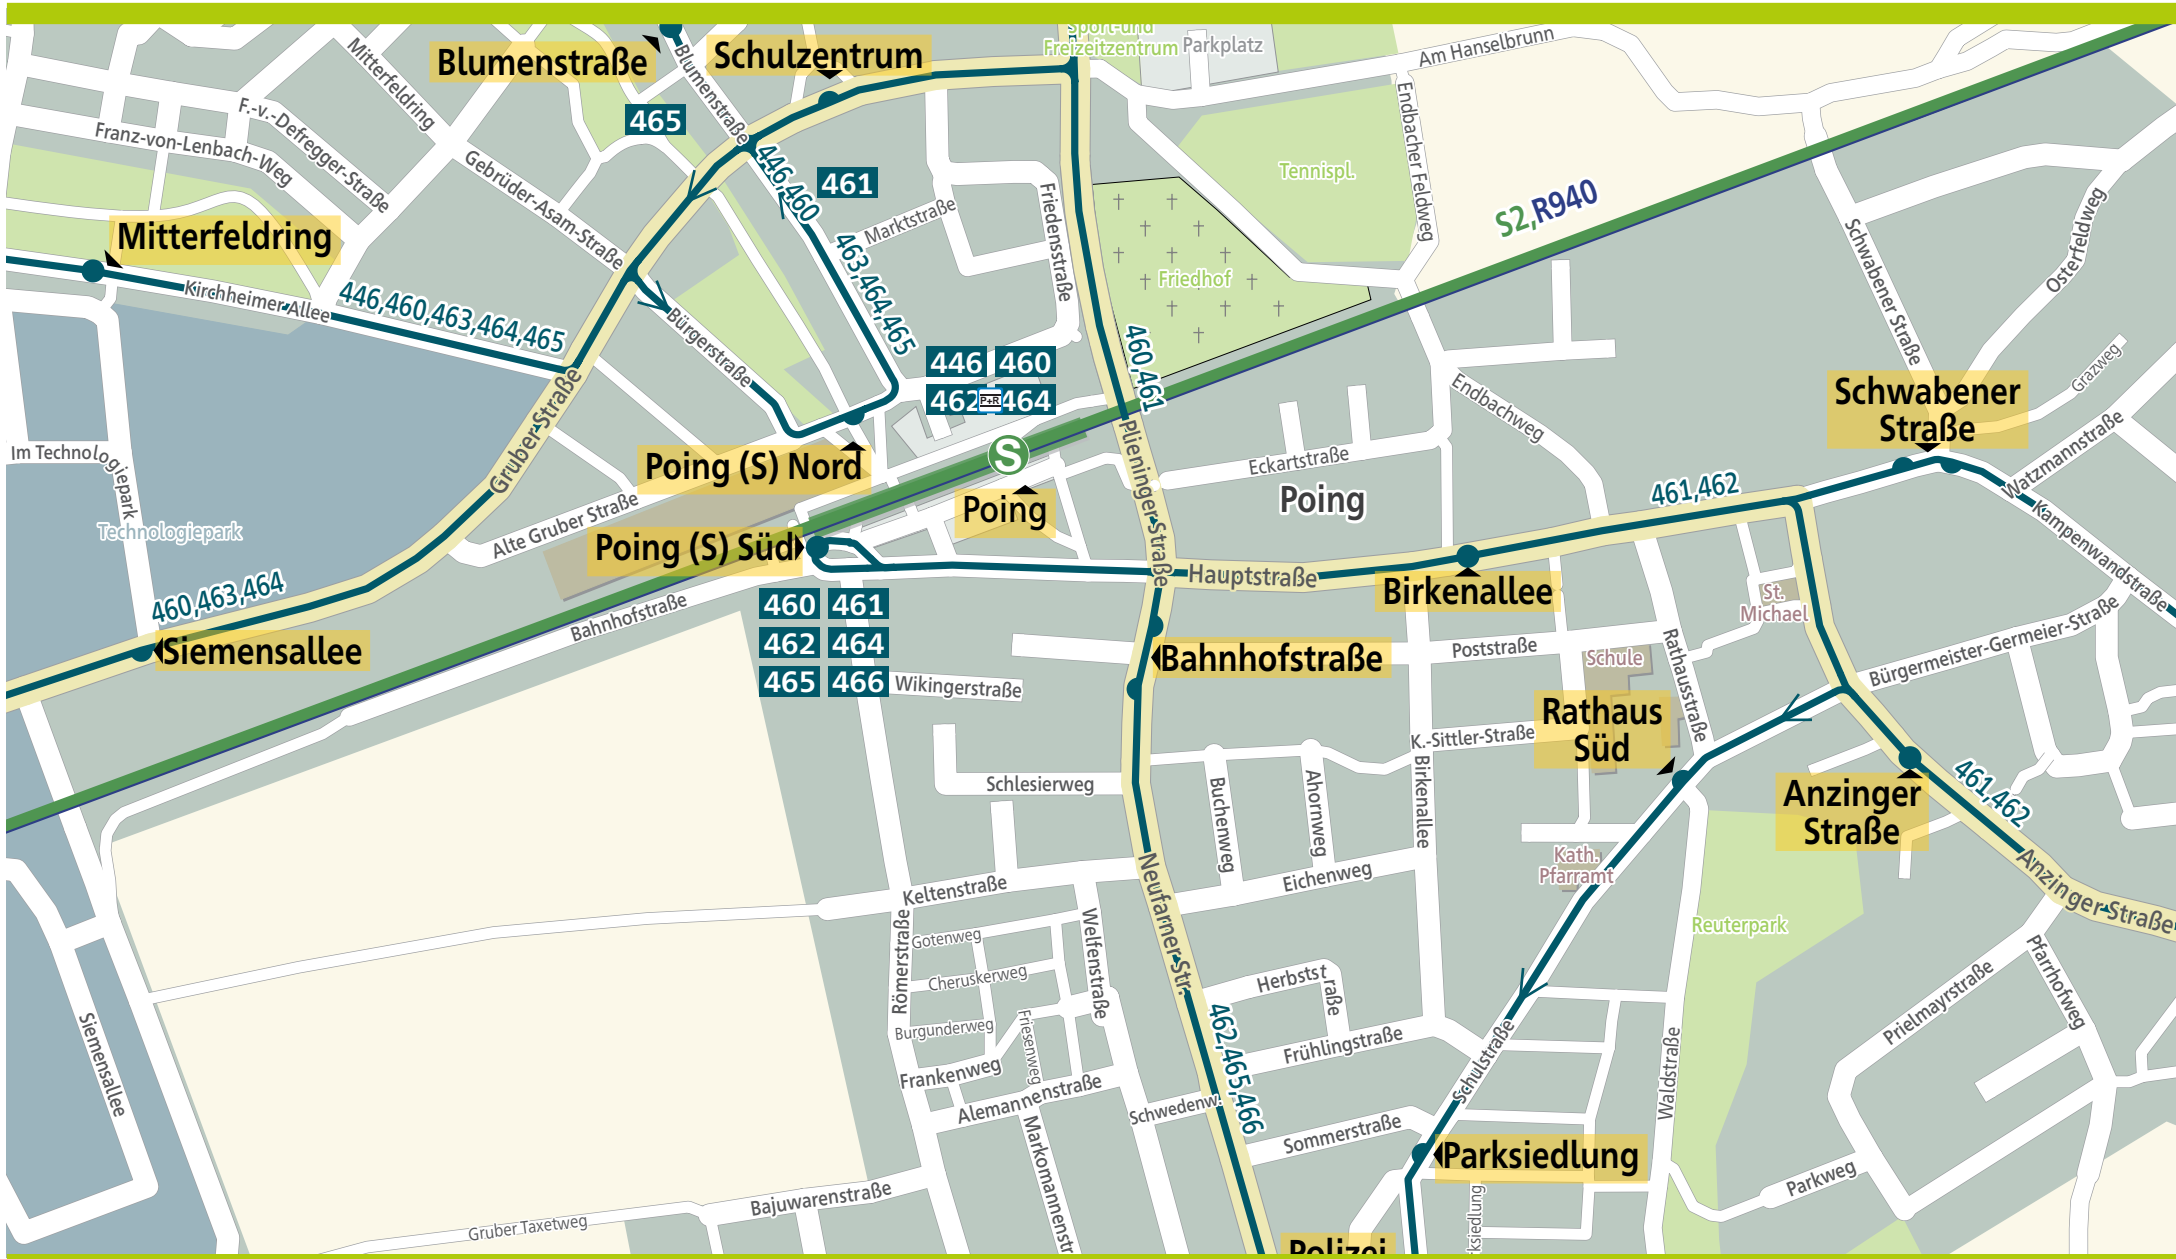

Orientierungsplan Poing

250 Meter 500 Meter 750 Meter 1.000 Meter