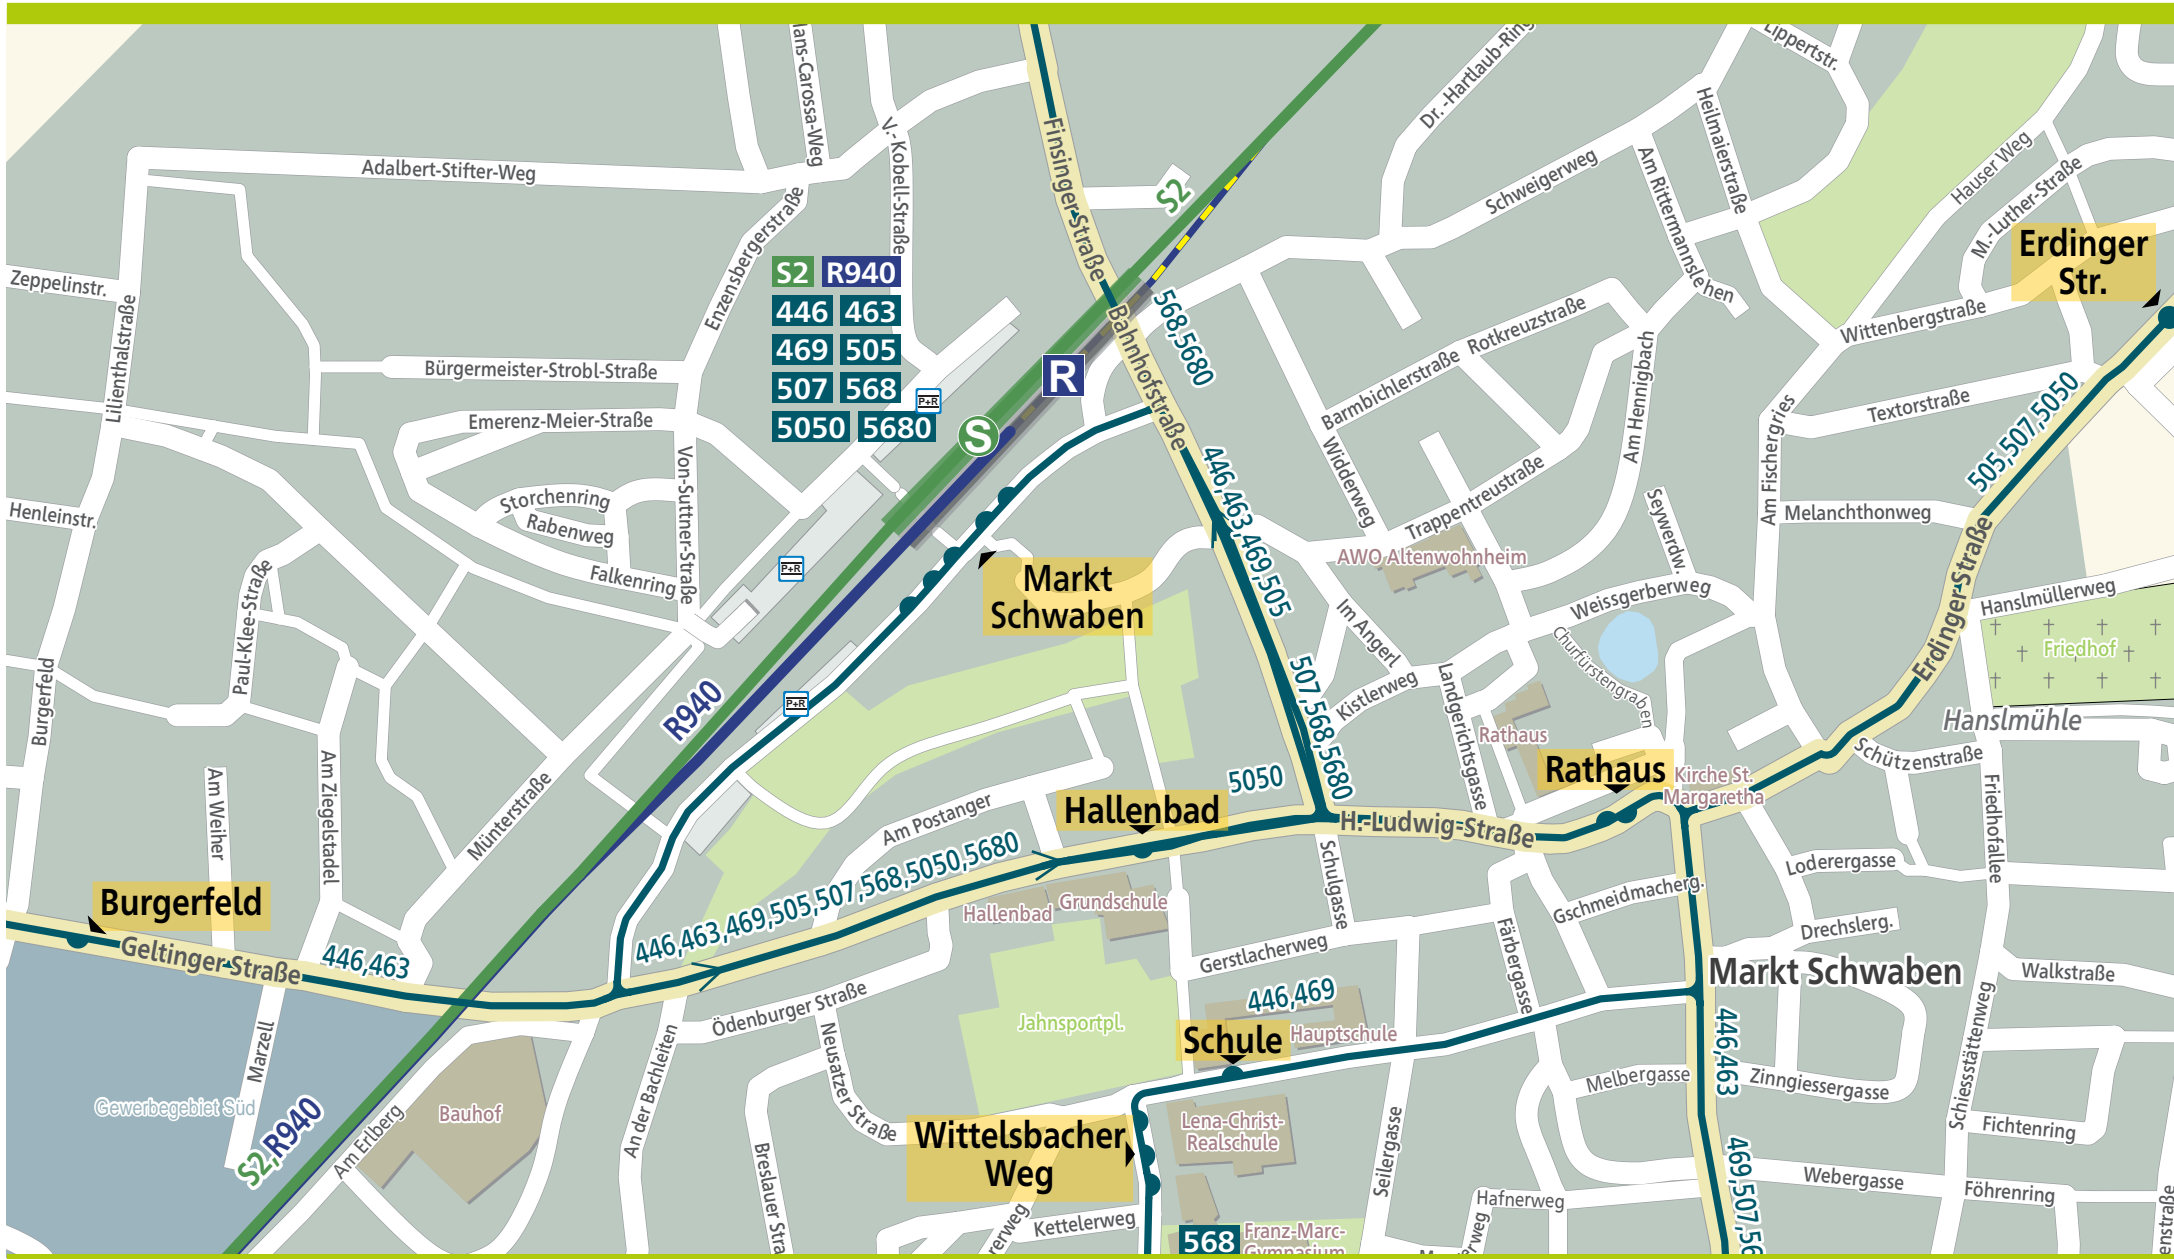

Orientierungsplan Markt Schwaben

250 Meter 500 Meter 750 Meter 1.000 Meter