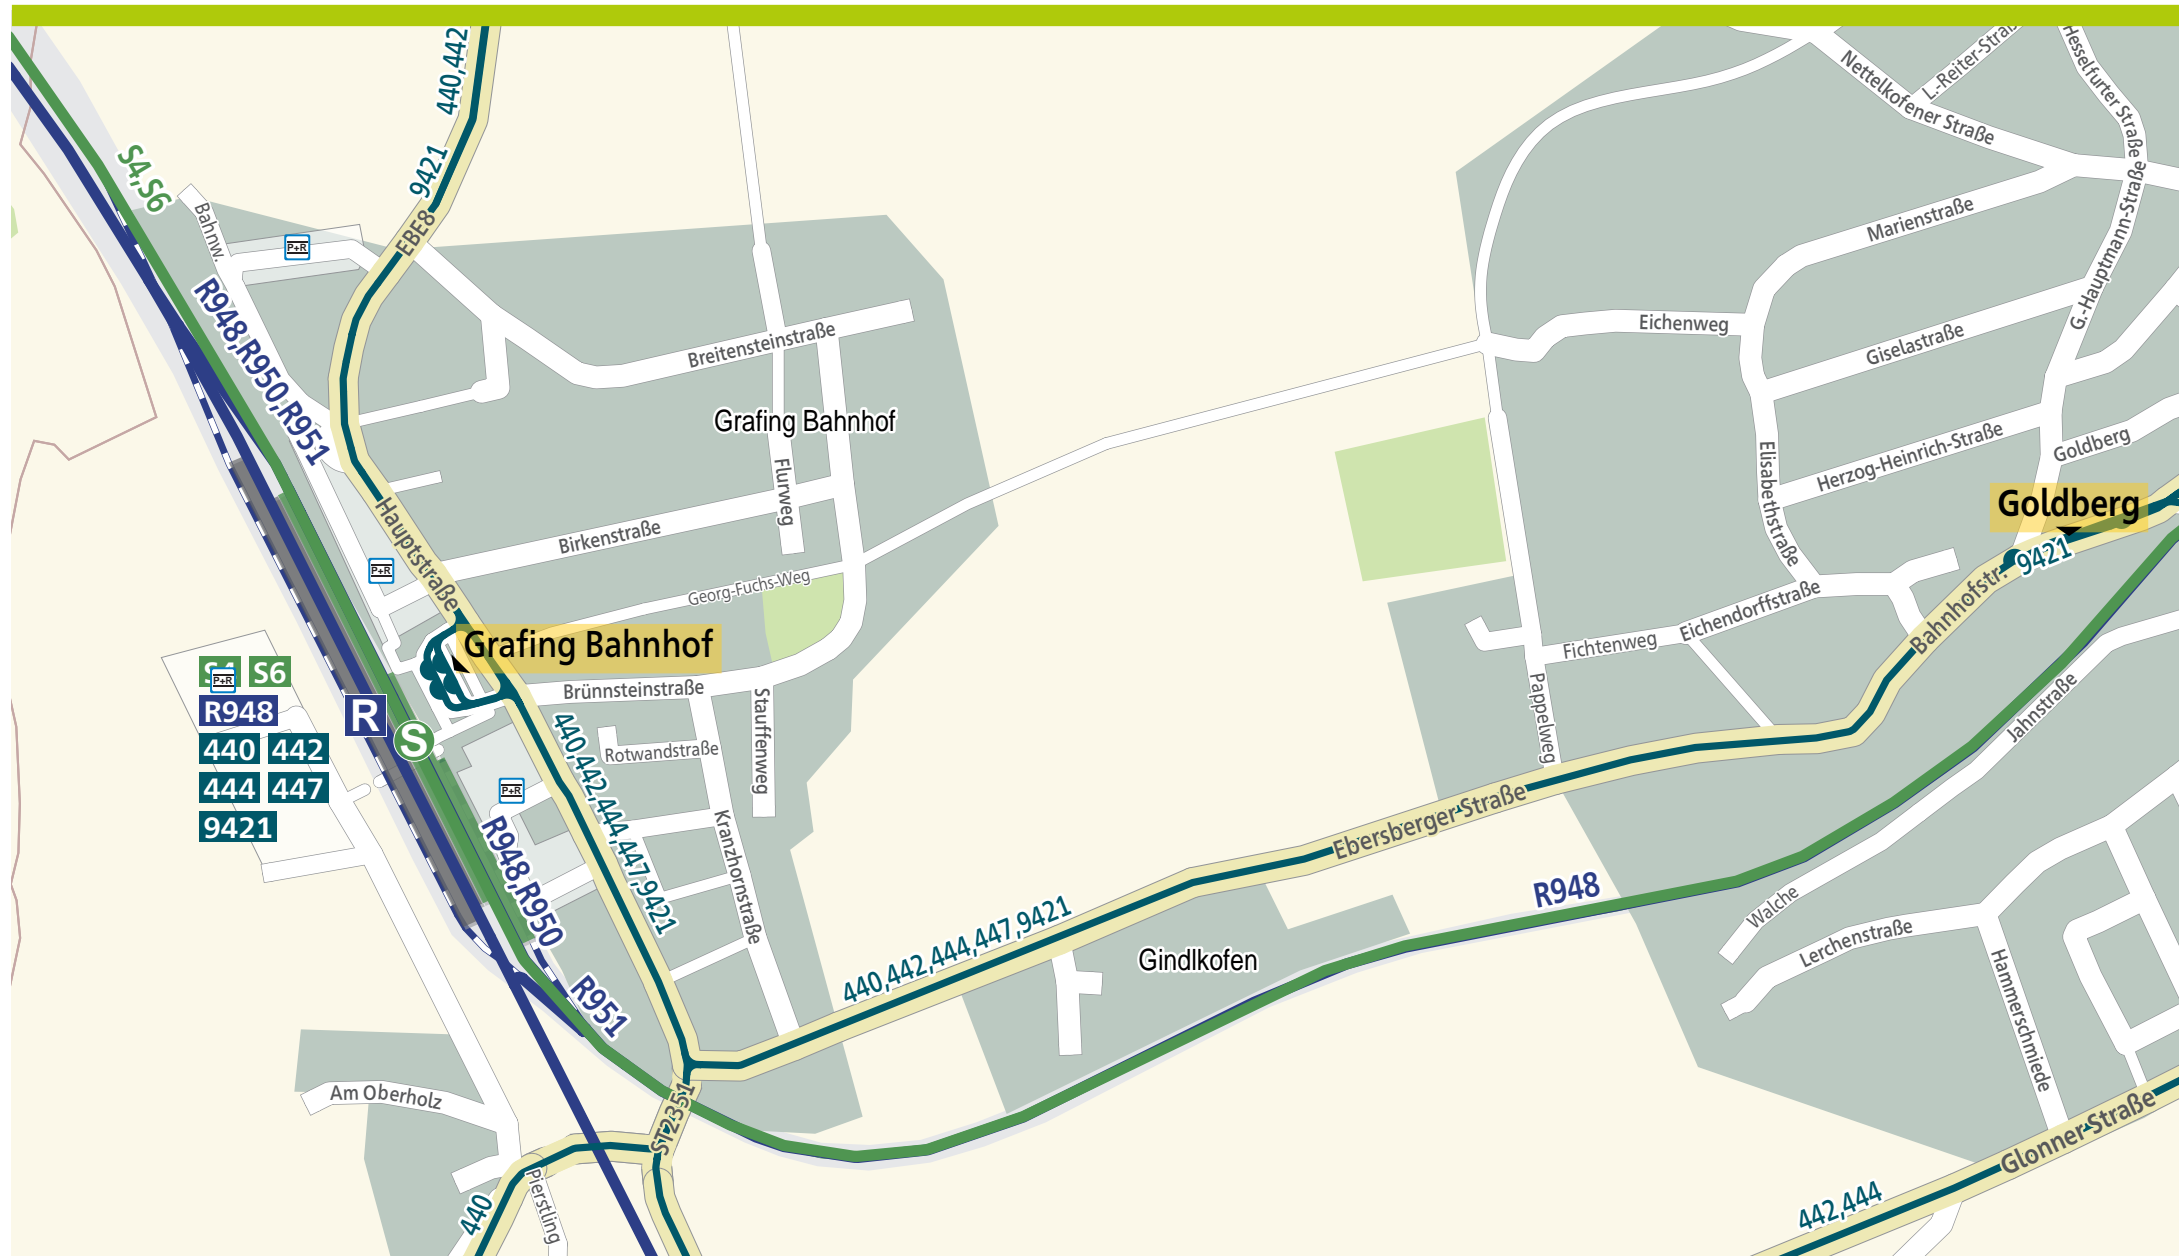

# Orientierungsplan Grafing Bahnhof

250 Meter

500 Meter

750 Meter

1.000 Meter