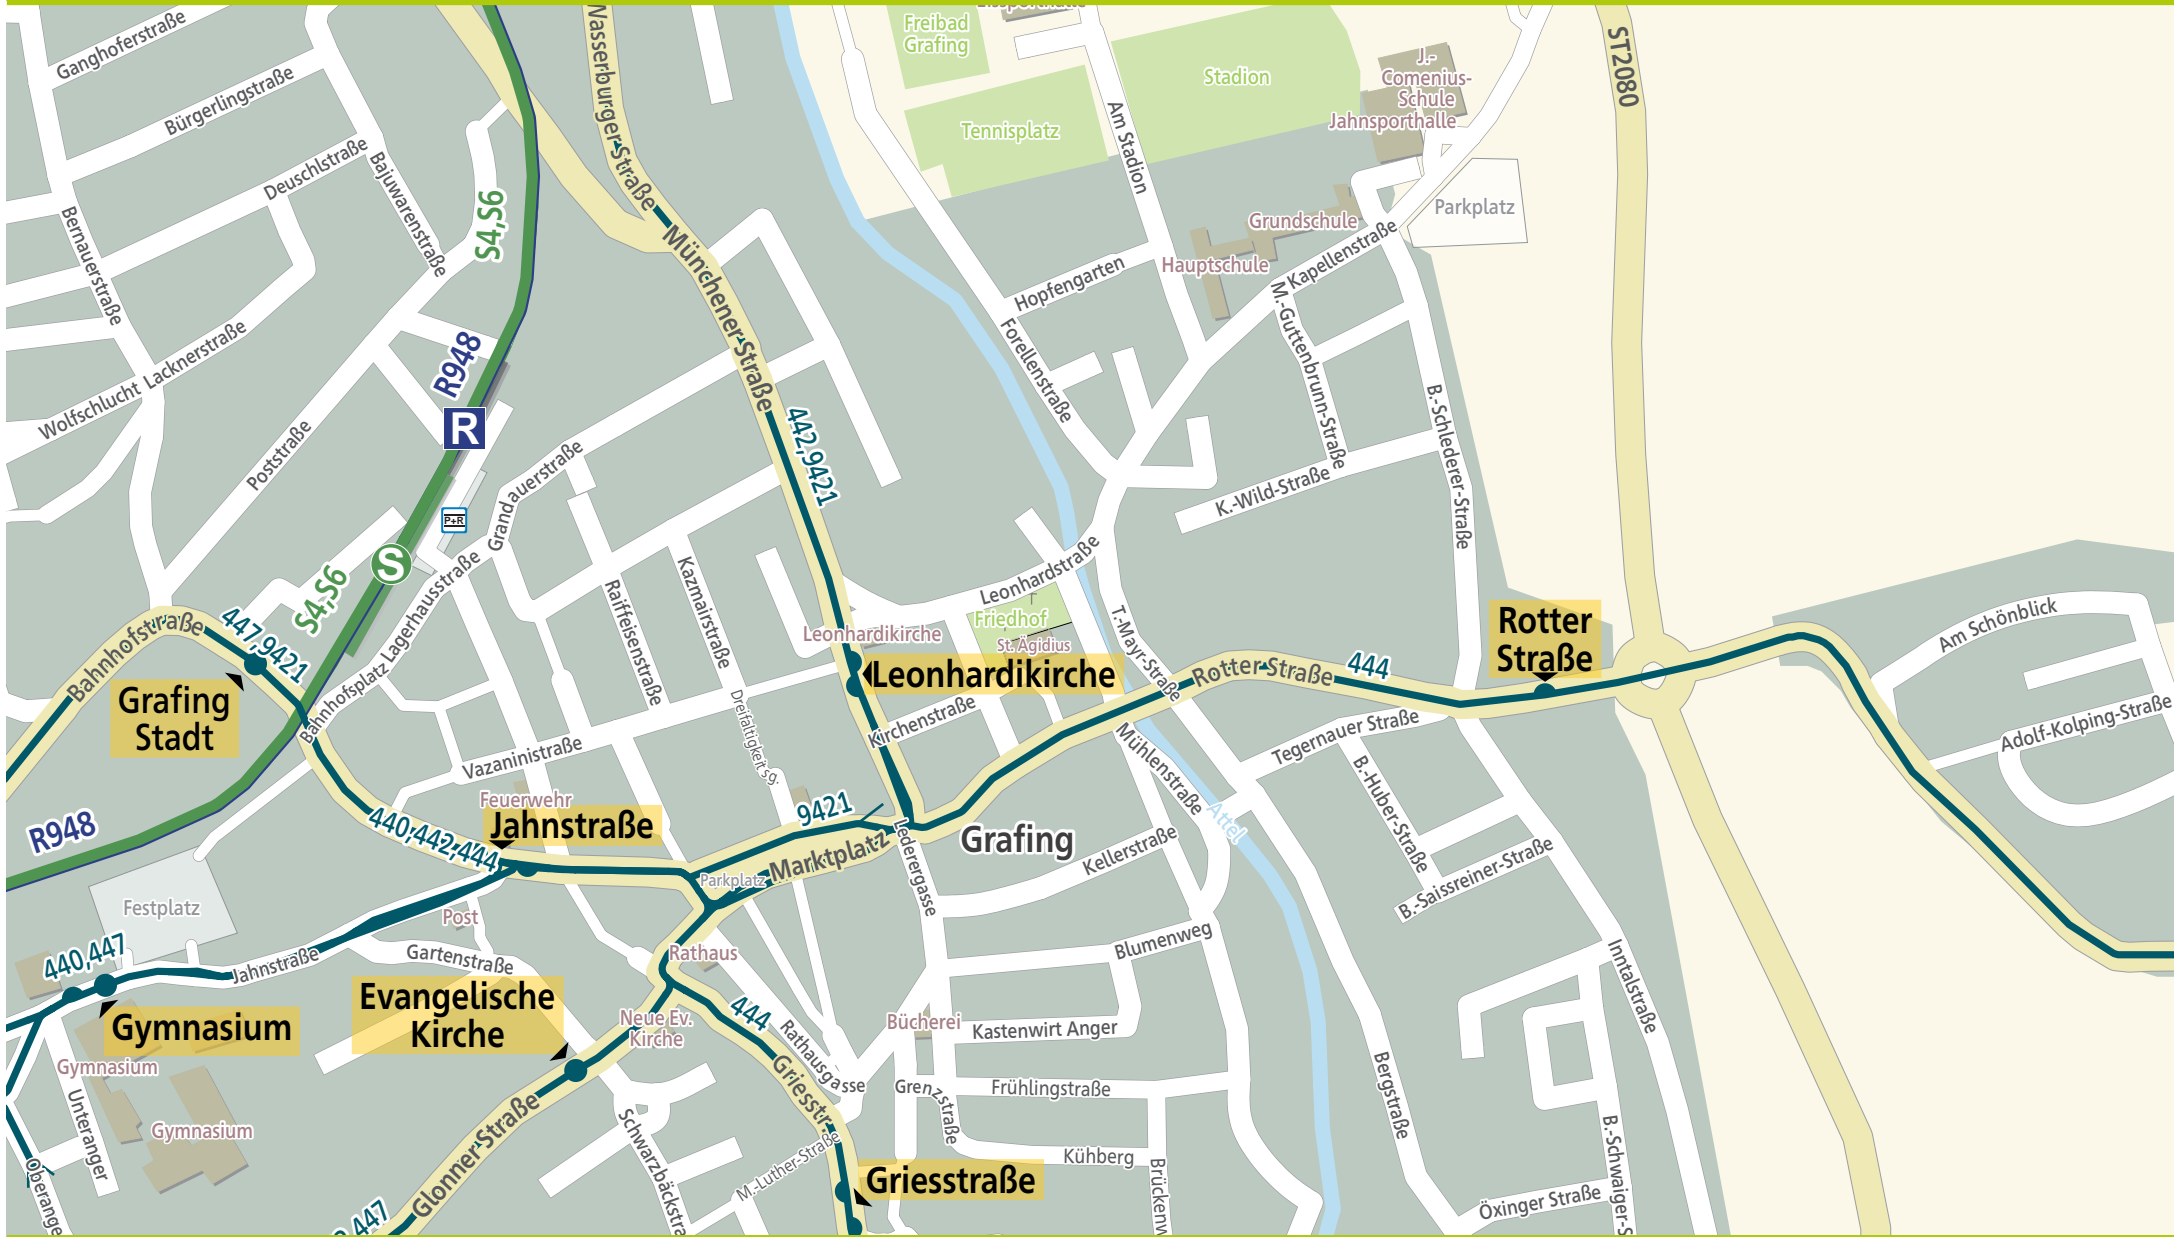

# Orientierungsplan Grafing Stadt

250 Meter      500 Meter      750 Meter      1.000 Meter