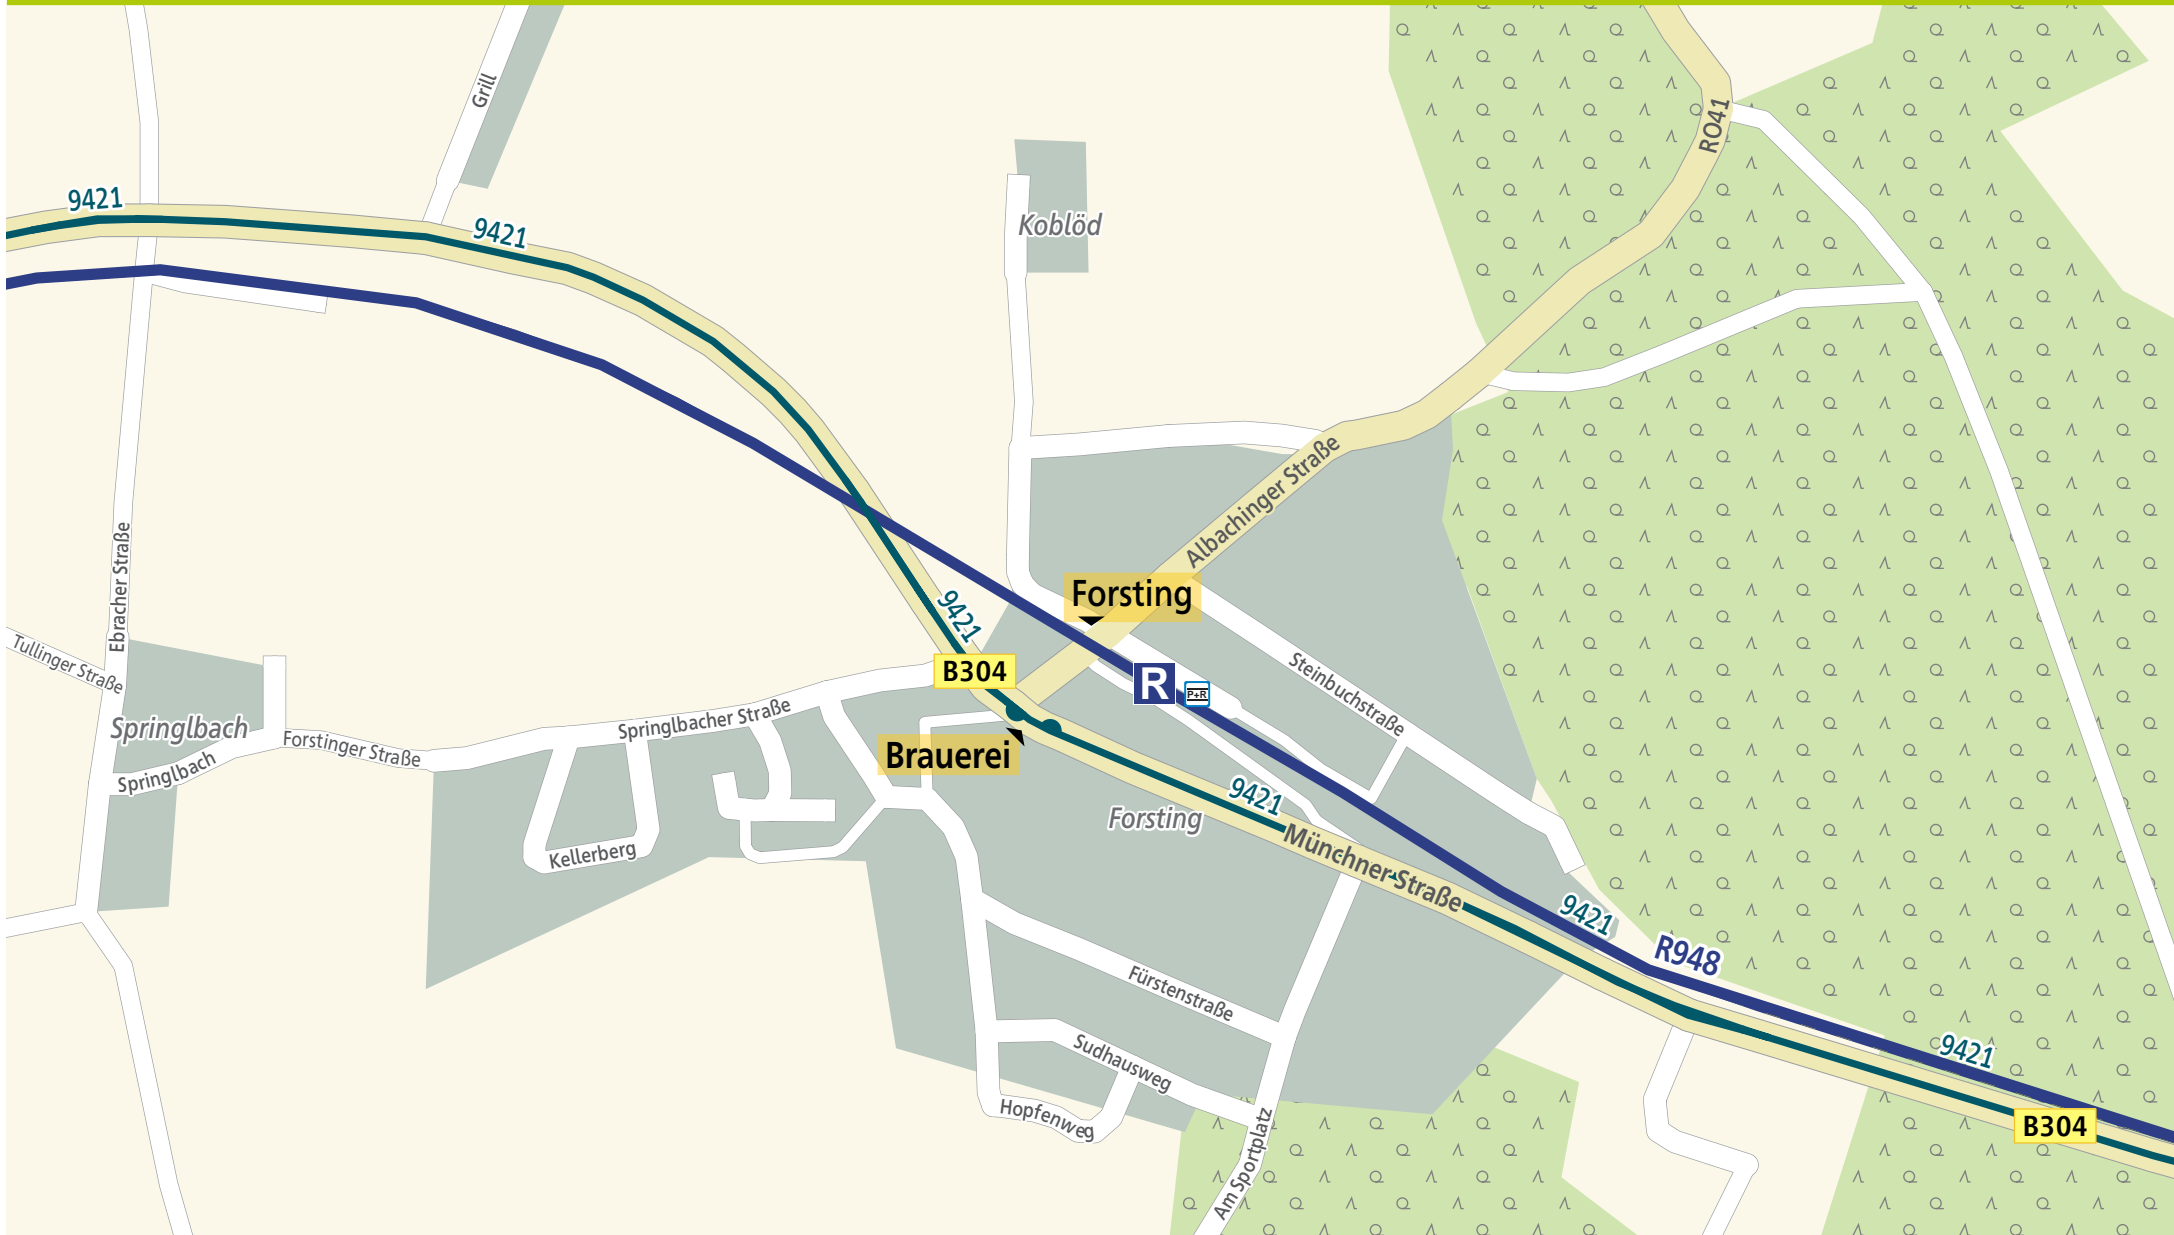

Orientierungsplan Forsting

250 Meter

500 Meter

750 Meter

1.000 Meter