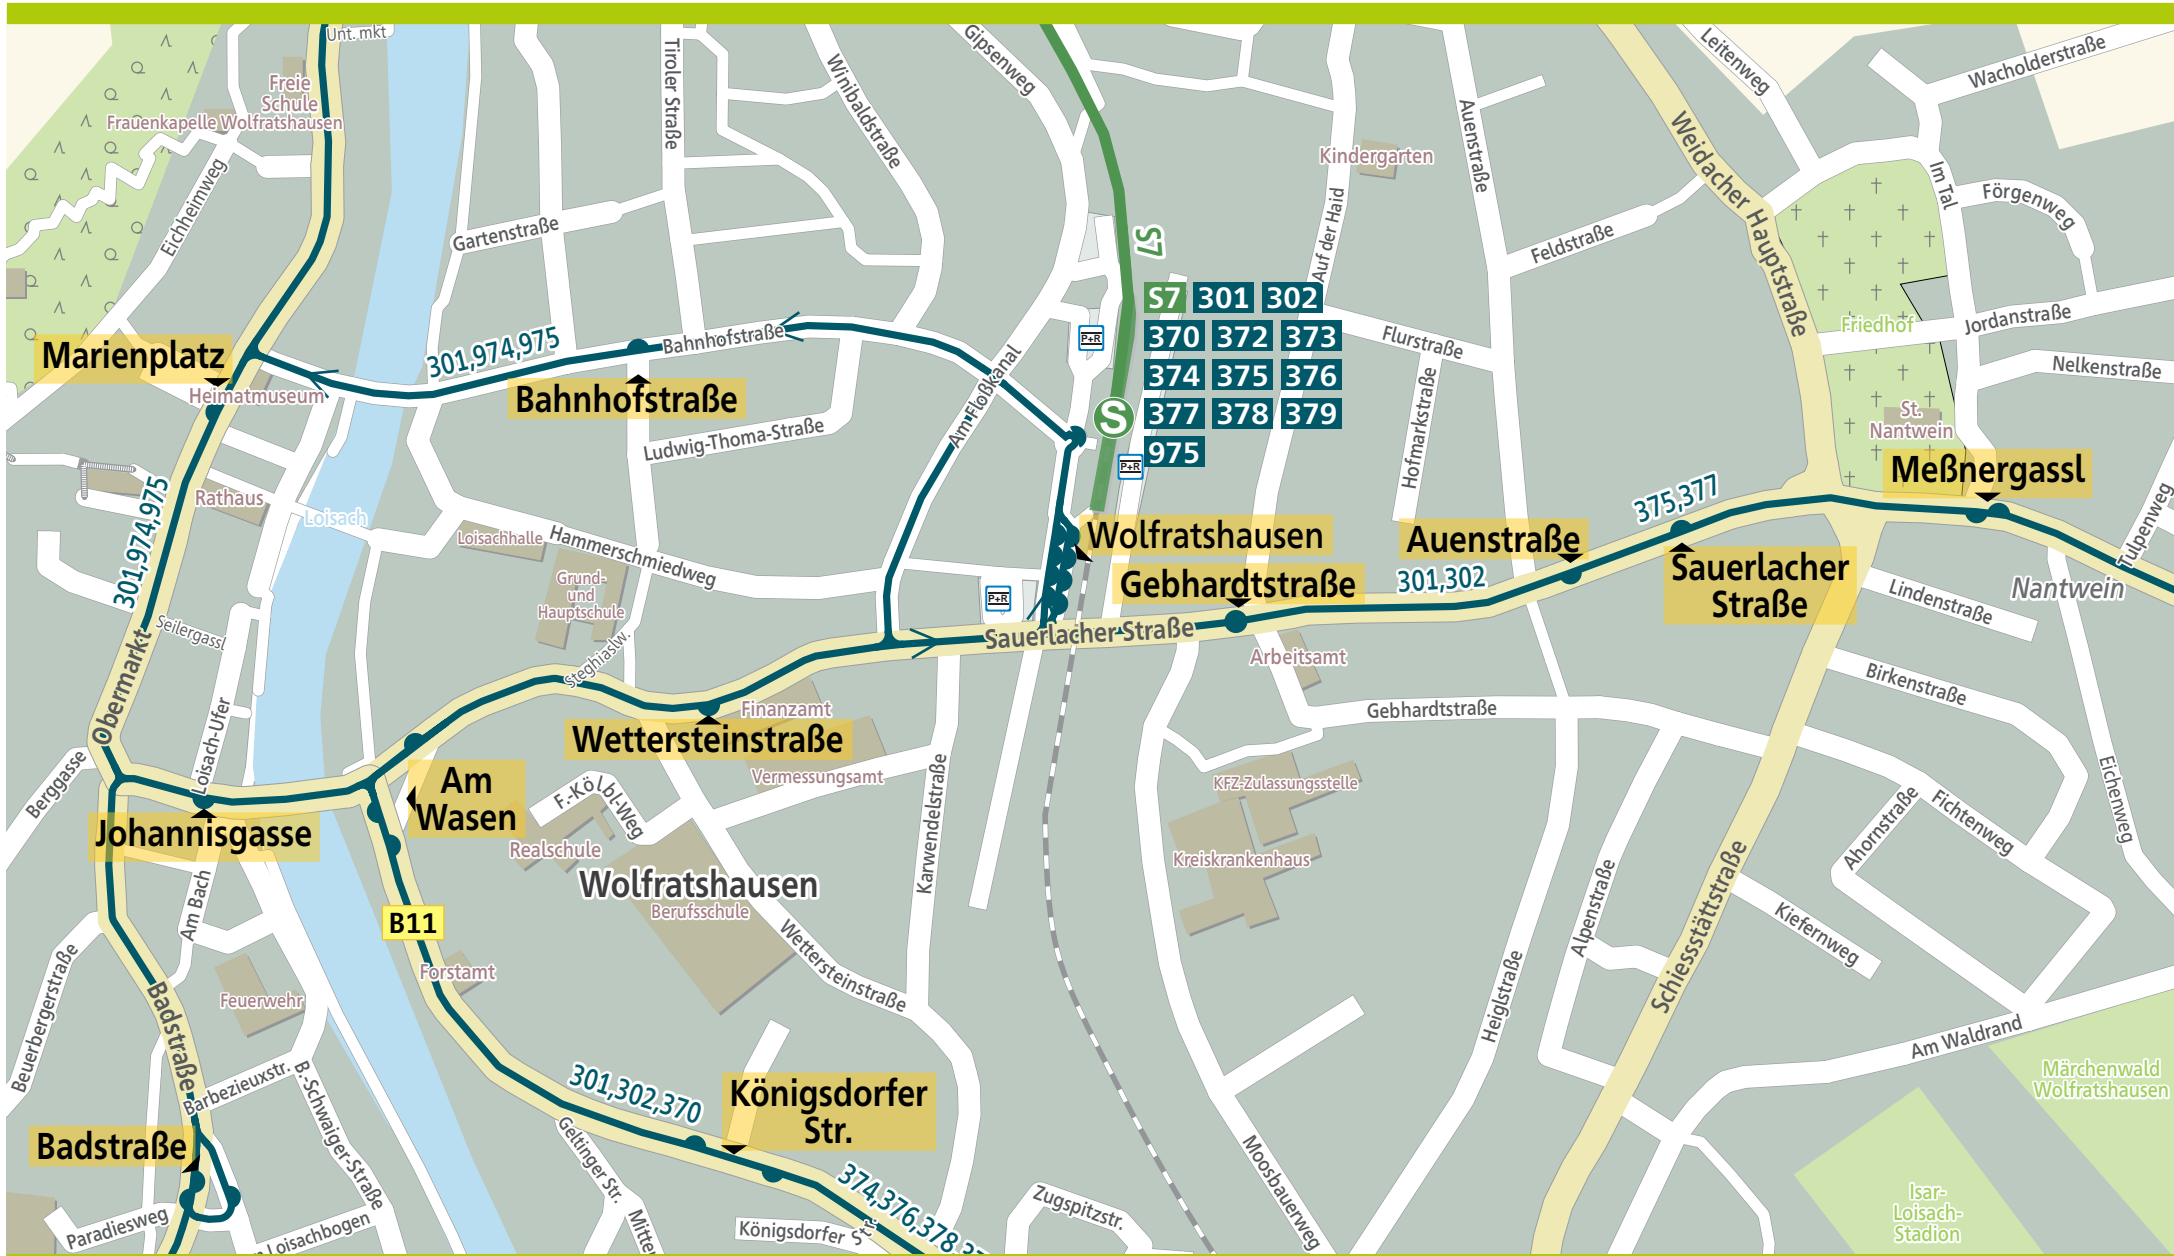

Orientierungsplan Wolfratshausen

250 Meter 500 Meter 750 Meter 1.000 Meter