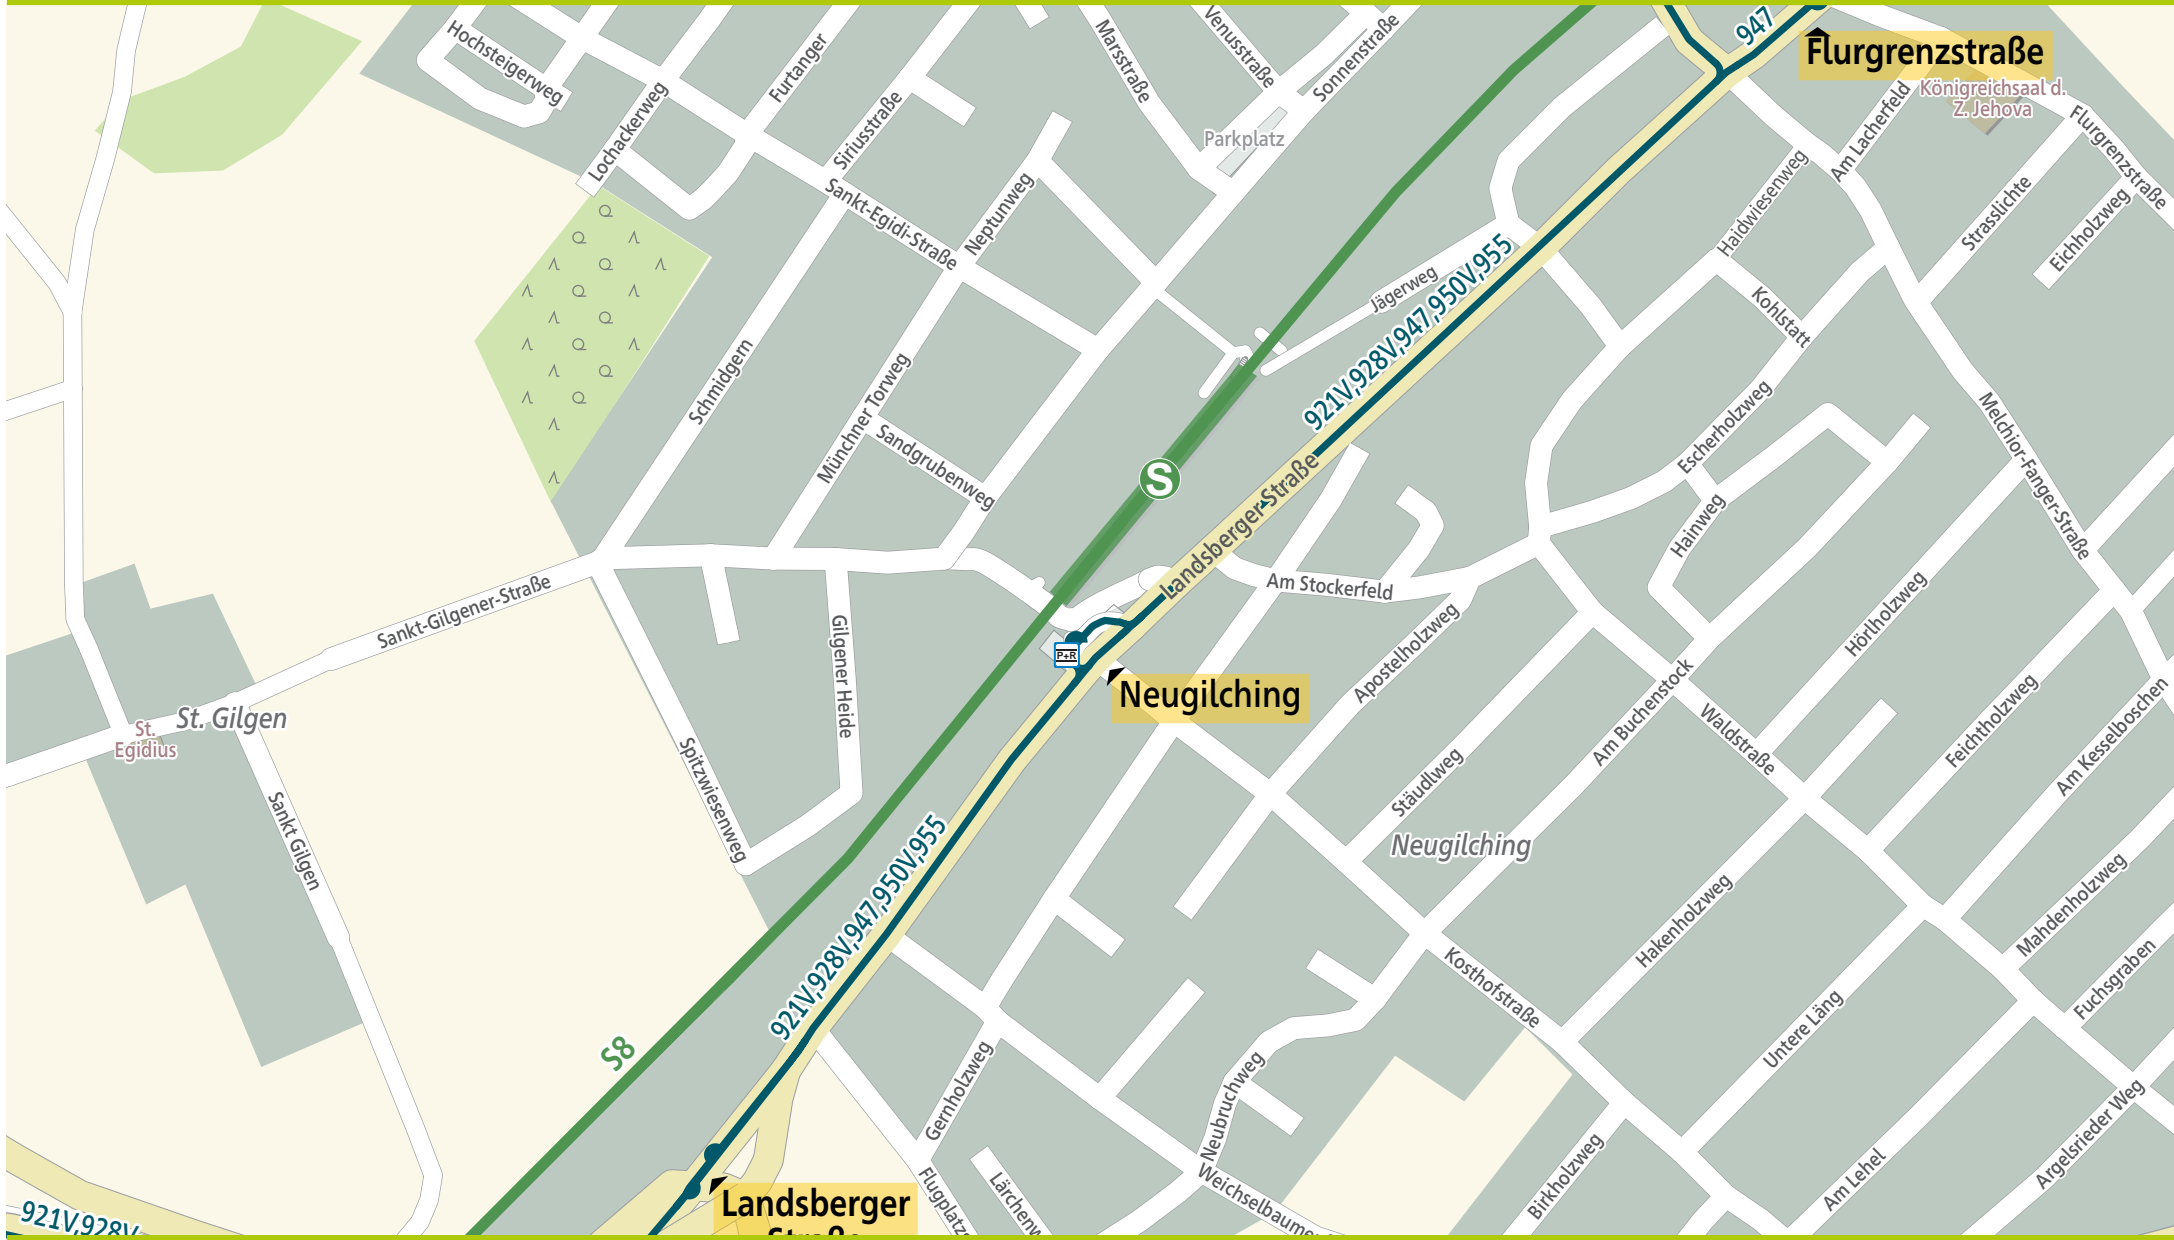

Orientierungsplan Neugilching

250 Meter

500 Meter

750 Meter

1.000 Meter