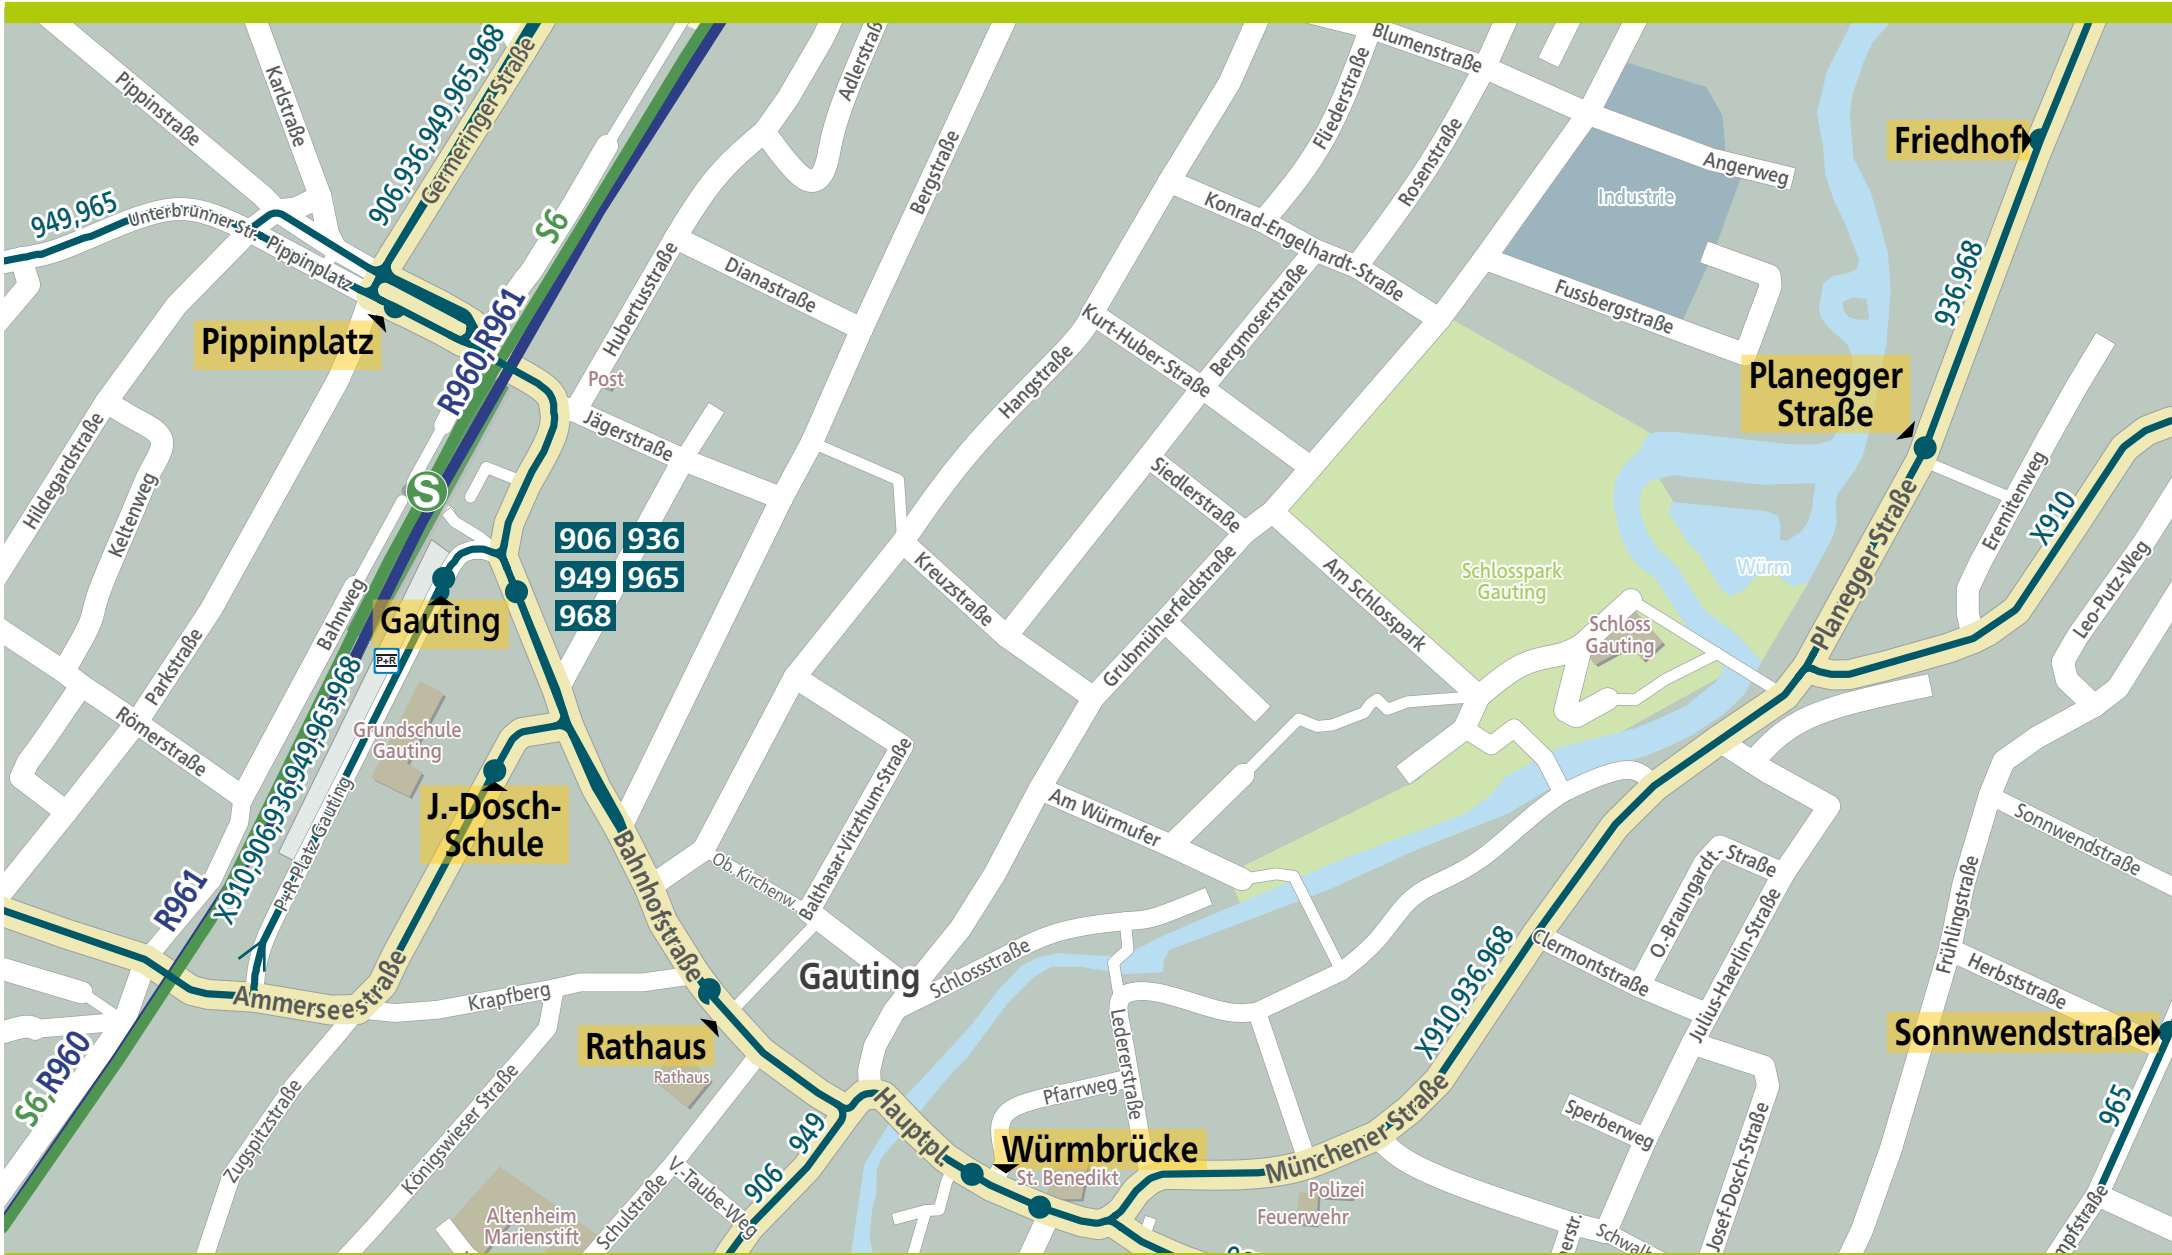

Orientierungsplan Gauting

250 Meter 500 Meter 750 Meter 1.000 Meter