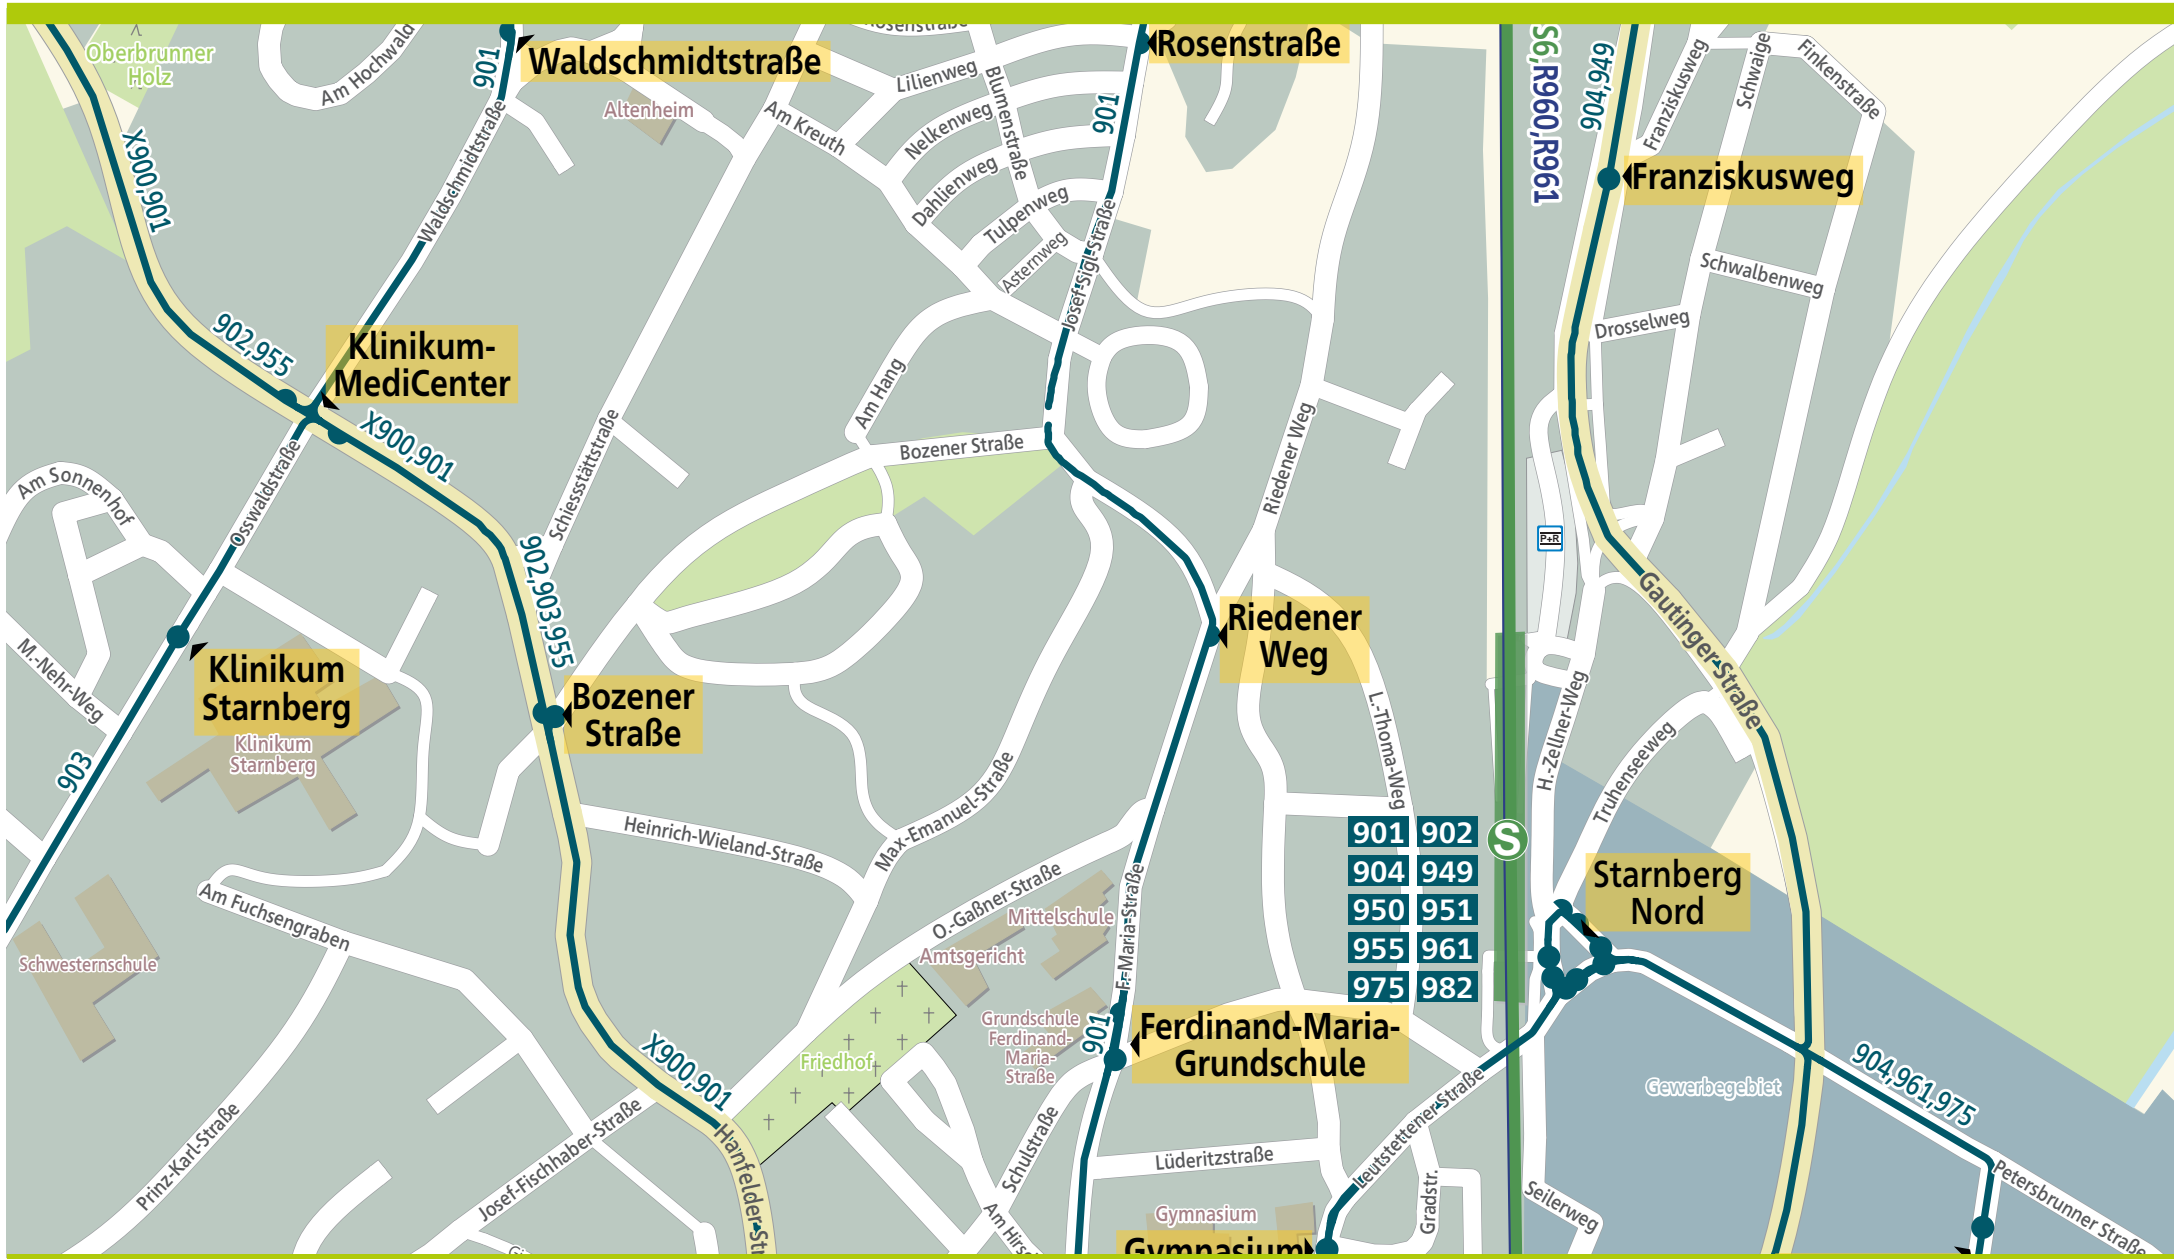

# Orientierungsplan Starnberg Nord

250 Meter      500 Meter      750 Meter      1.000 Meter