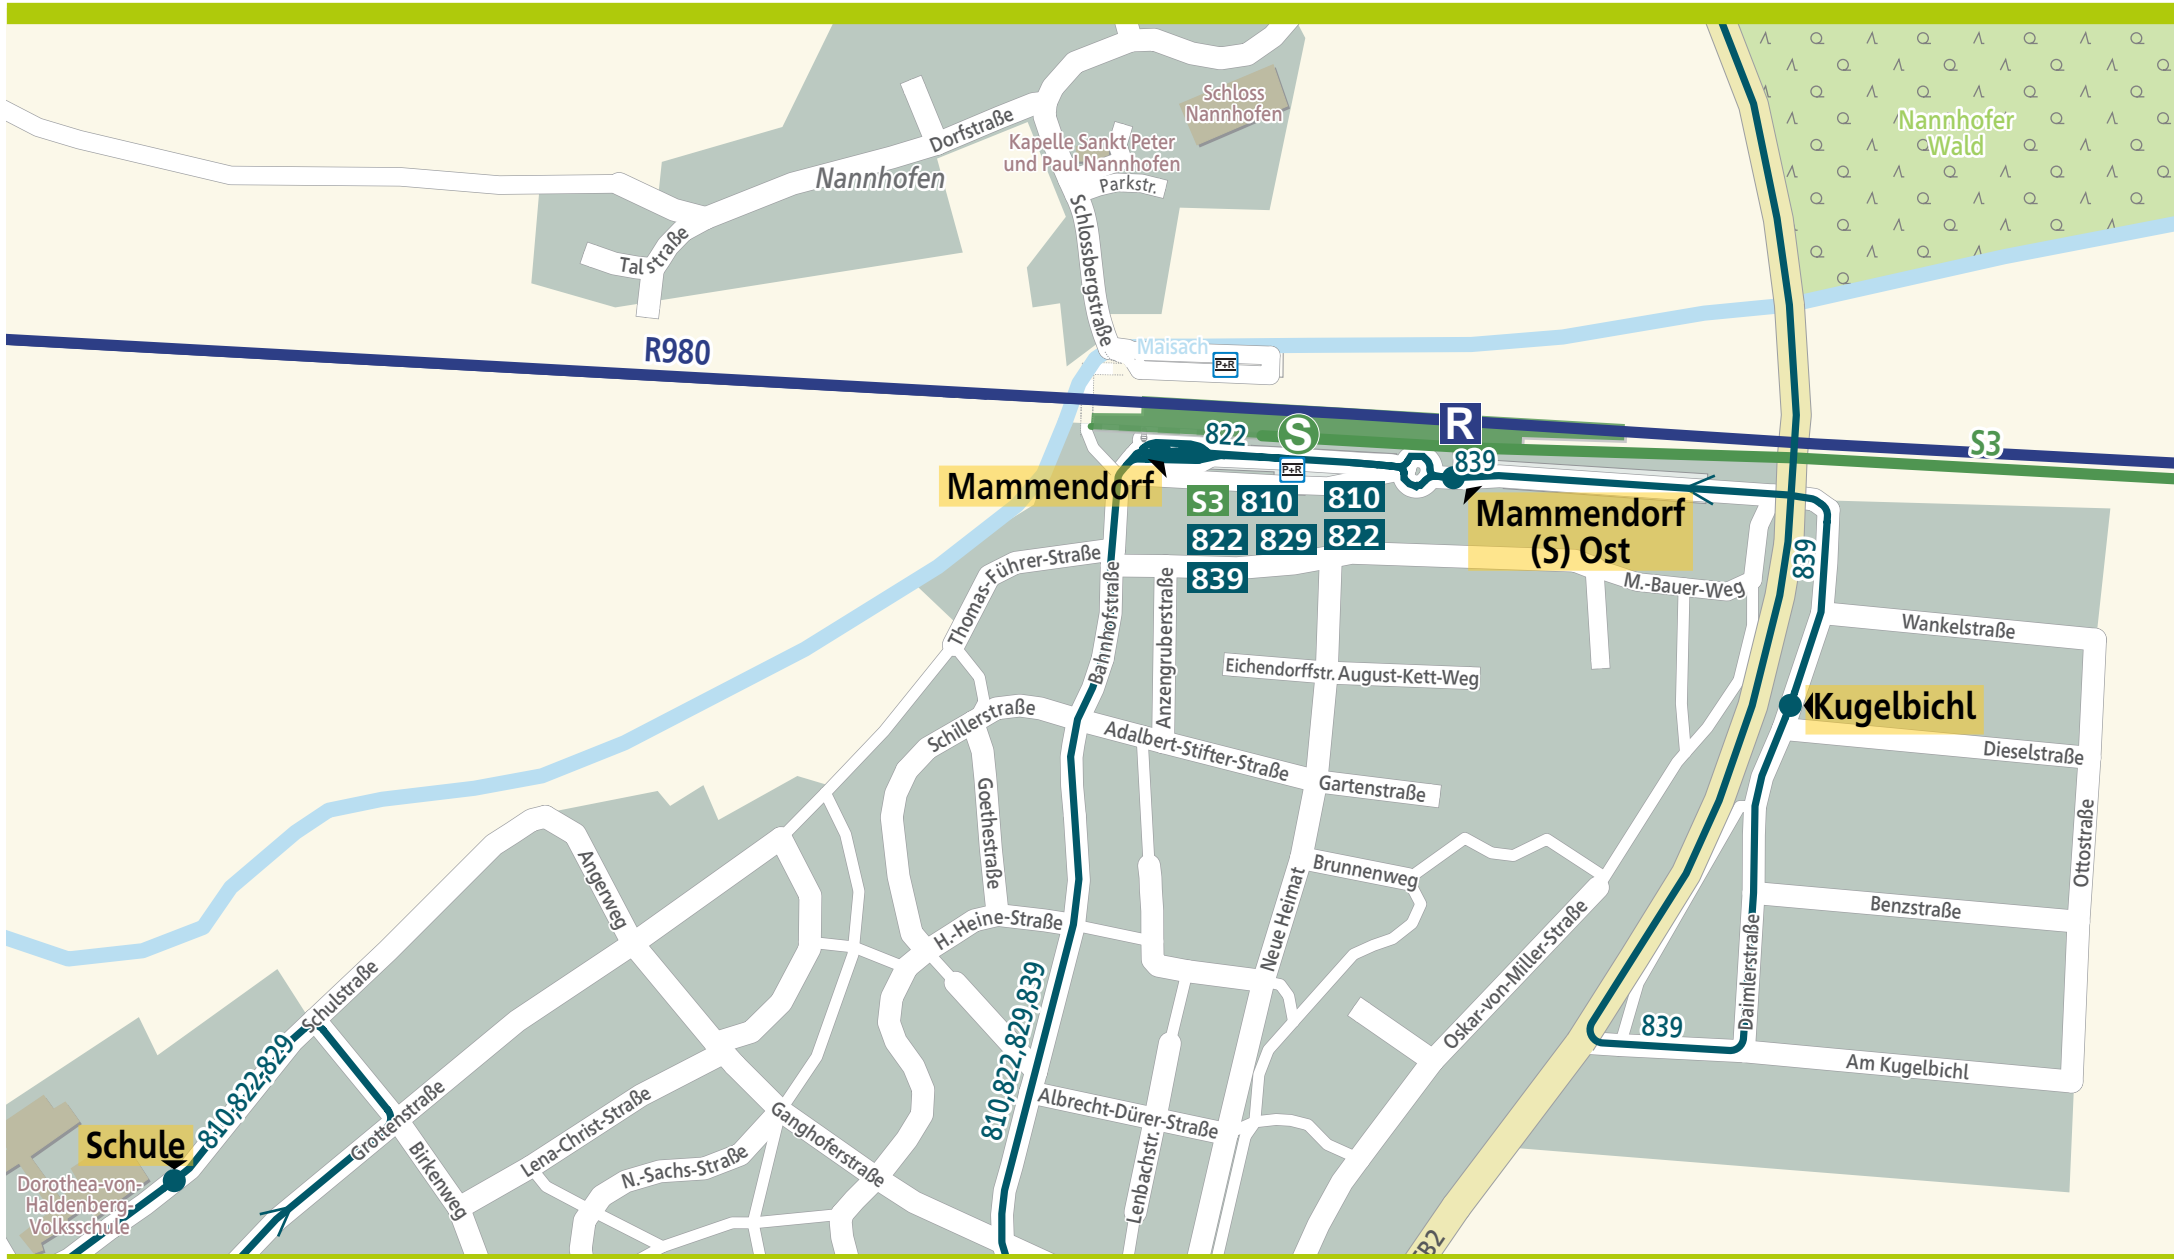

Orientierungsplan Mammendorf

250 Meter

500 Meter

750 Meter

1.000 Meter