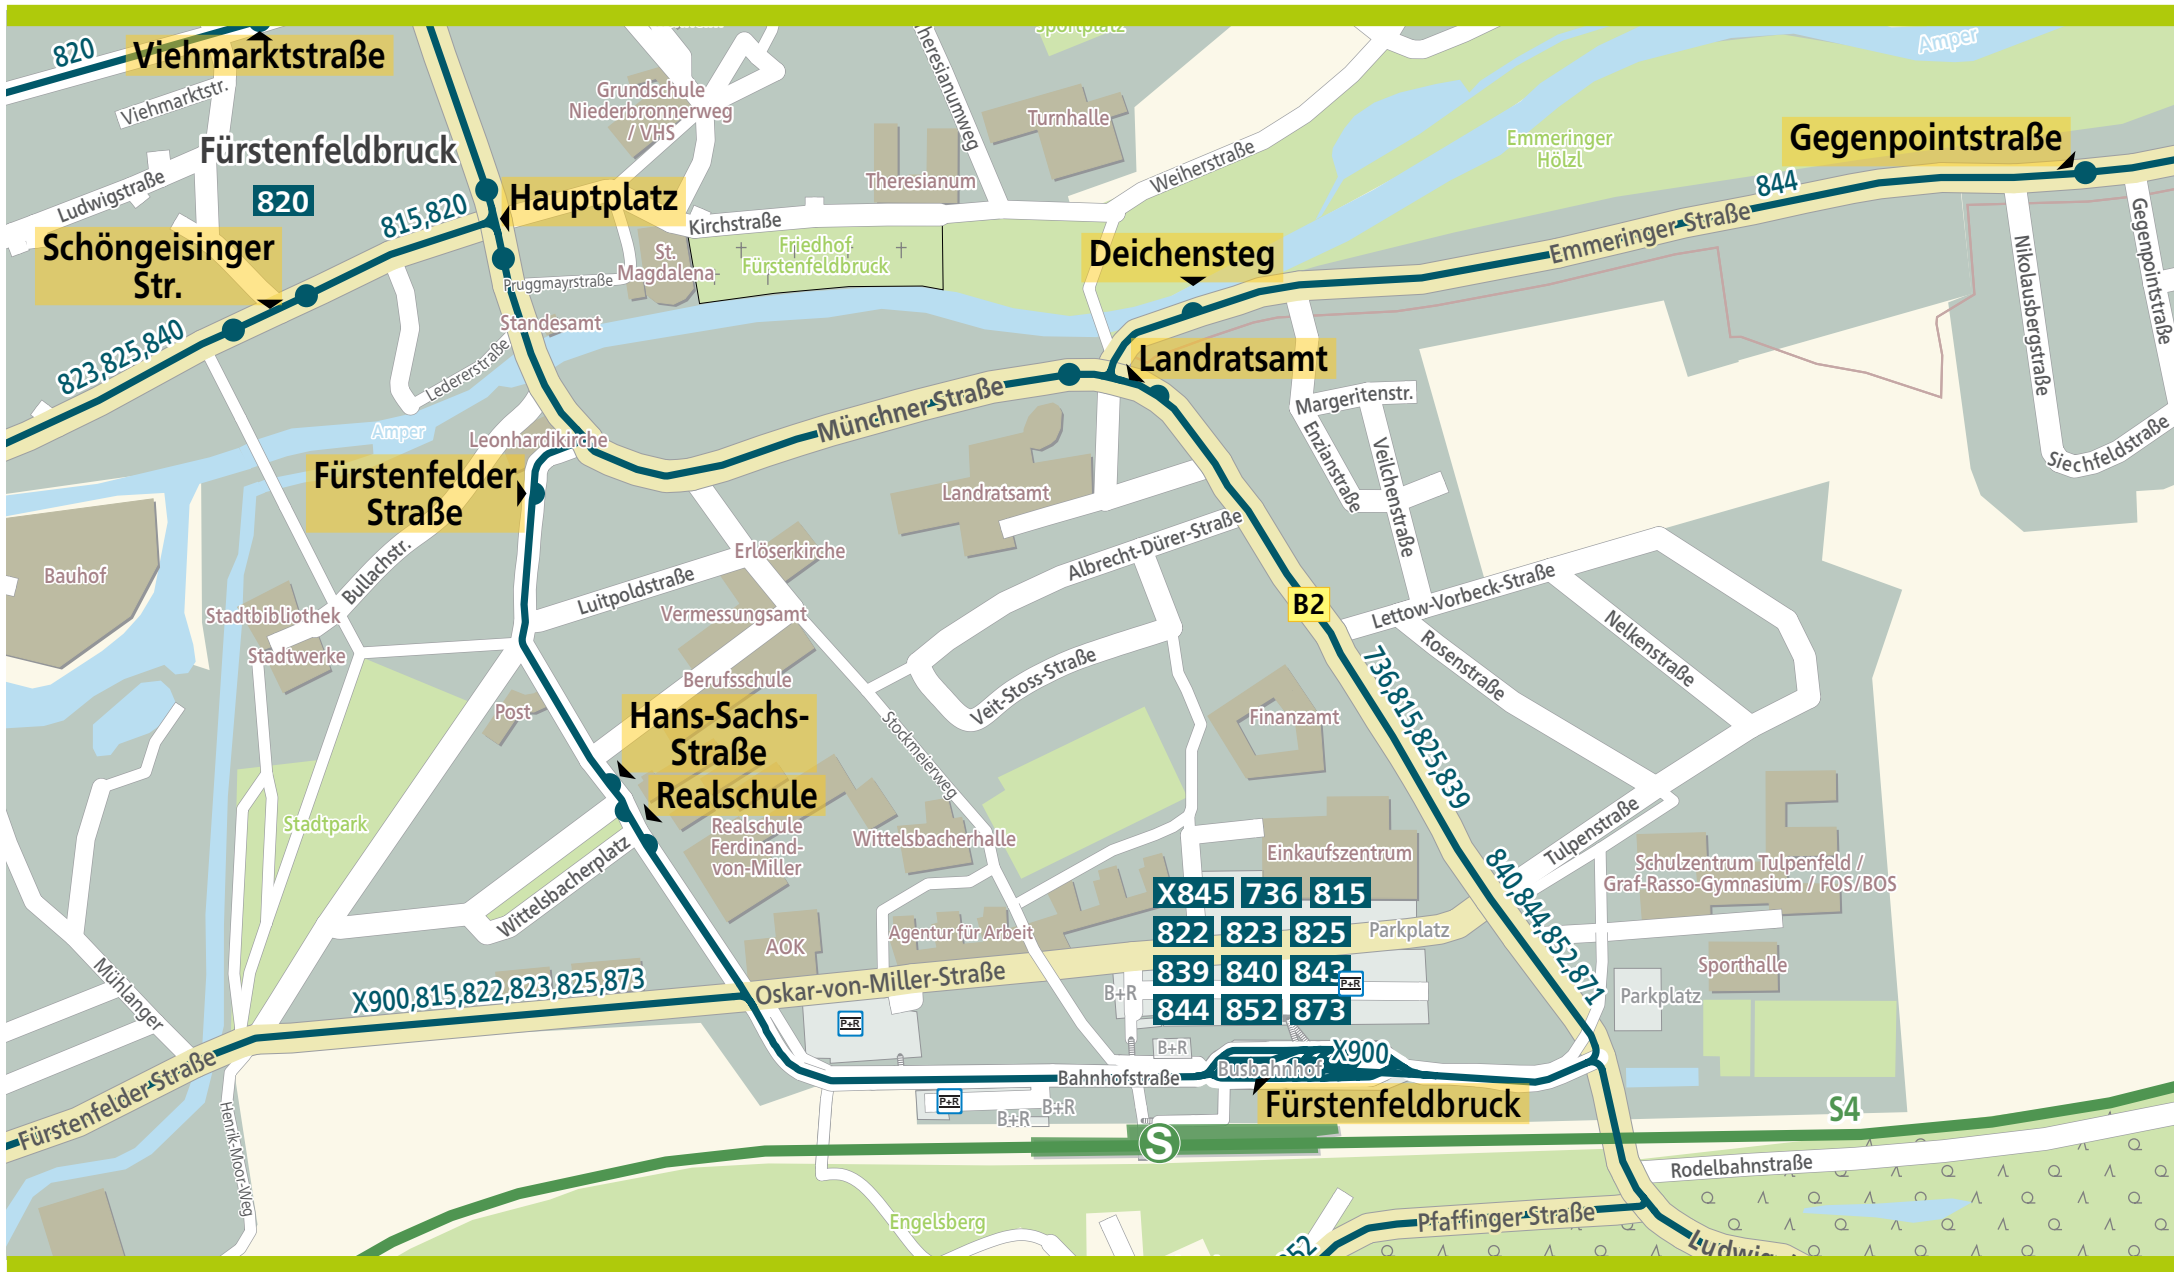

# Orientierungsplan Fürstenfeldbruck

250 Meter      500 Meter      750 Meter      1.000 Meter