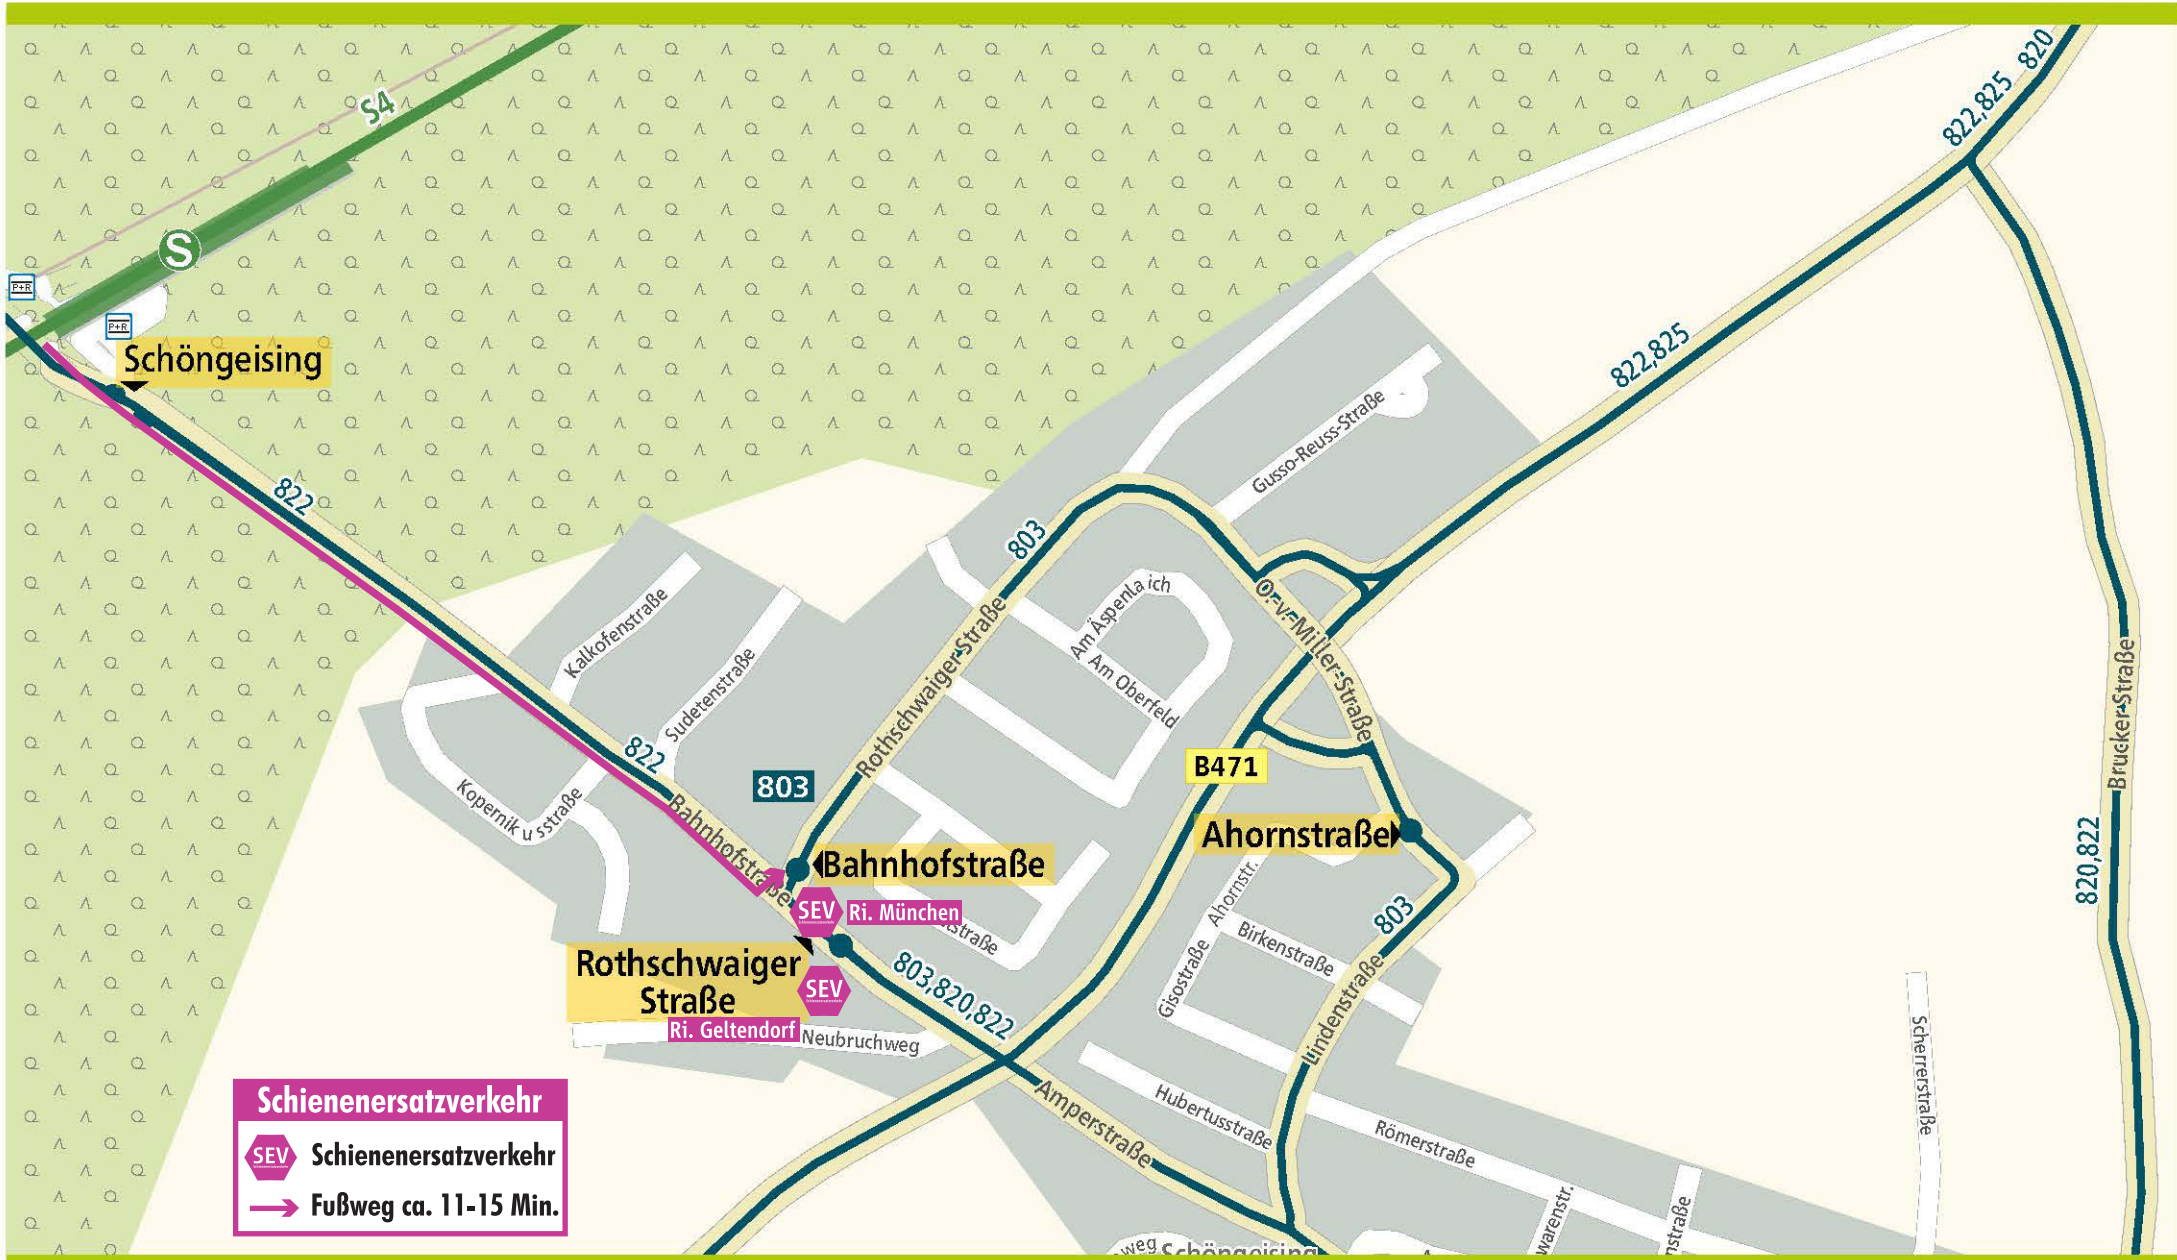

Orientierungsplan Schöngeising

Schienenersatzverkehr

 Schienenersatzverkehr

 Fußweg ca. 11-15 Min.

250 Meter 500 Meter 750 Meter 1.000 Meter