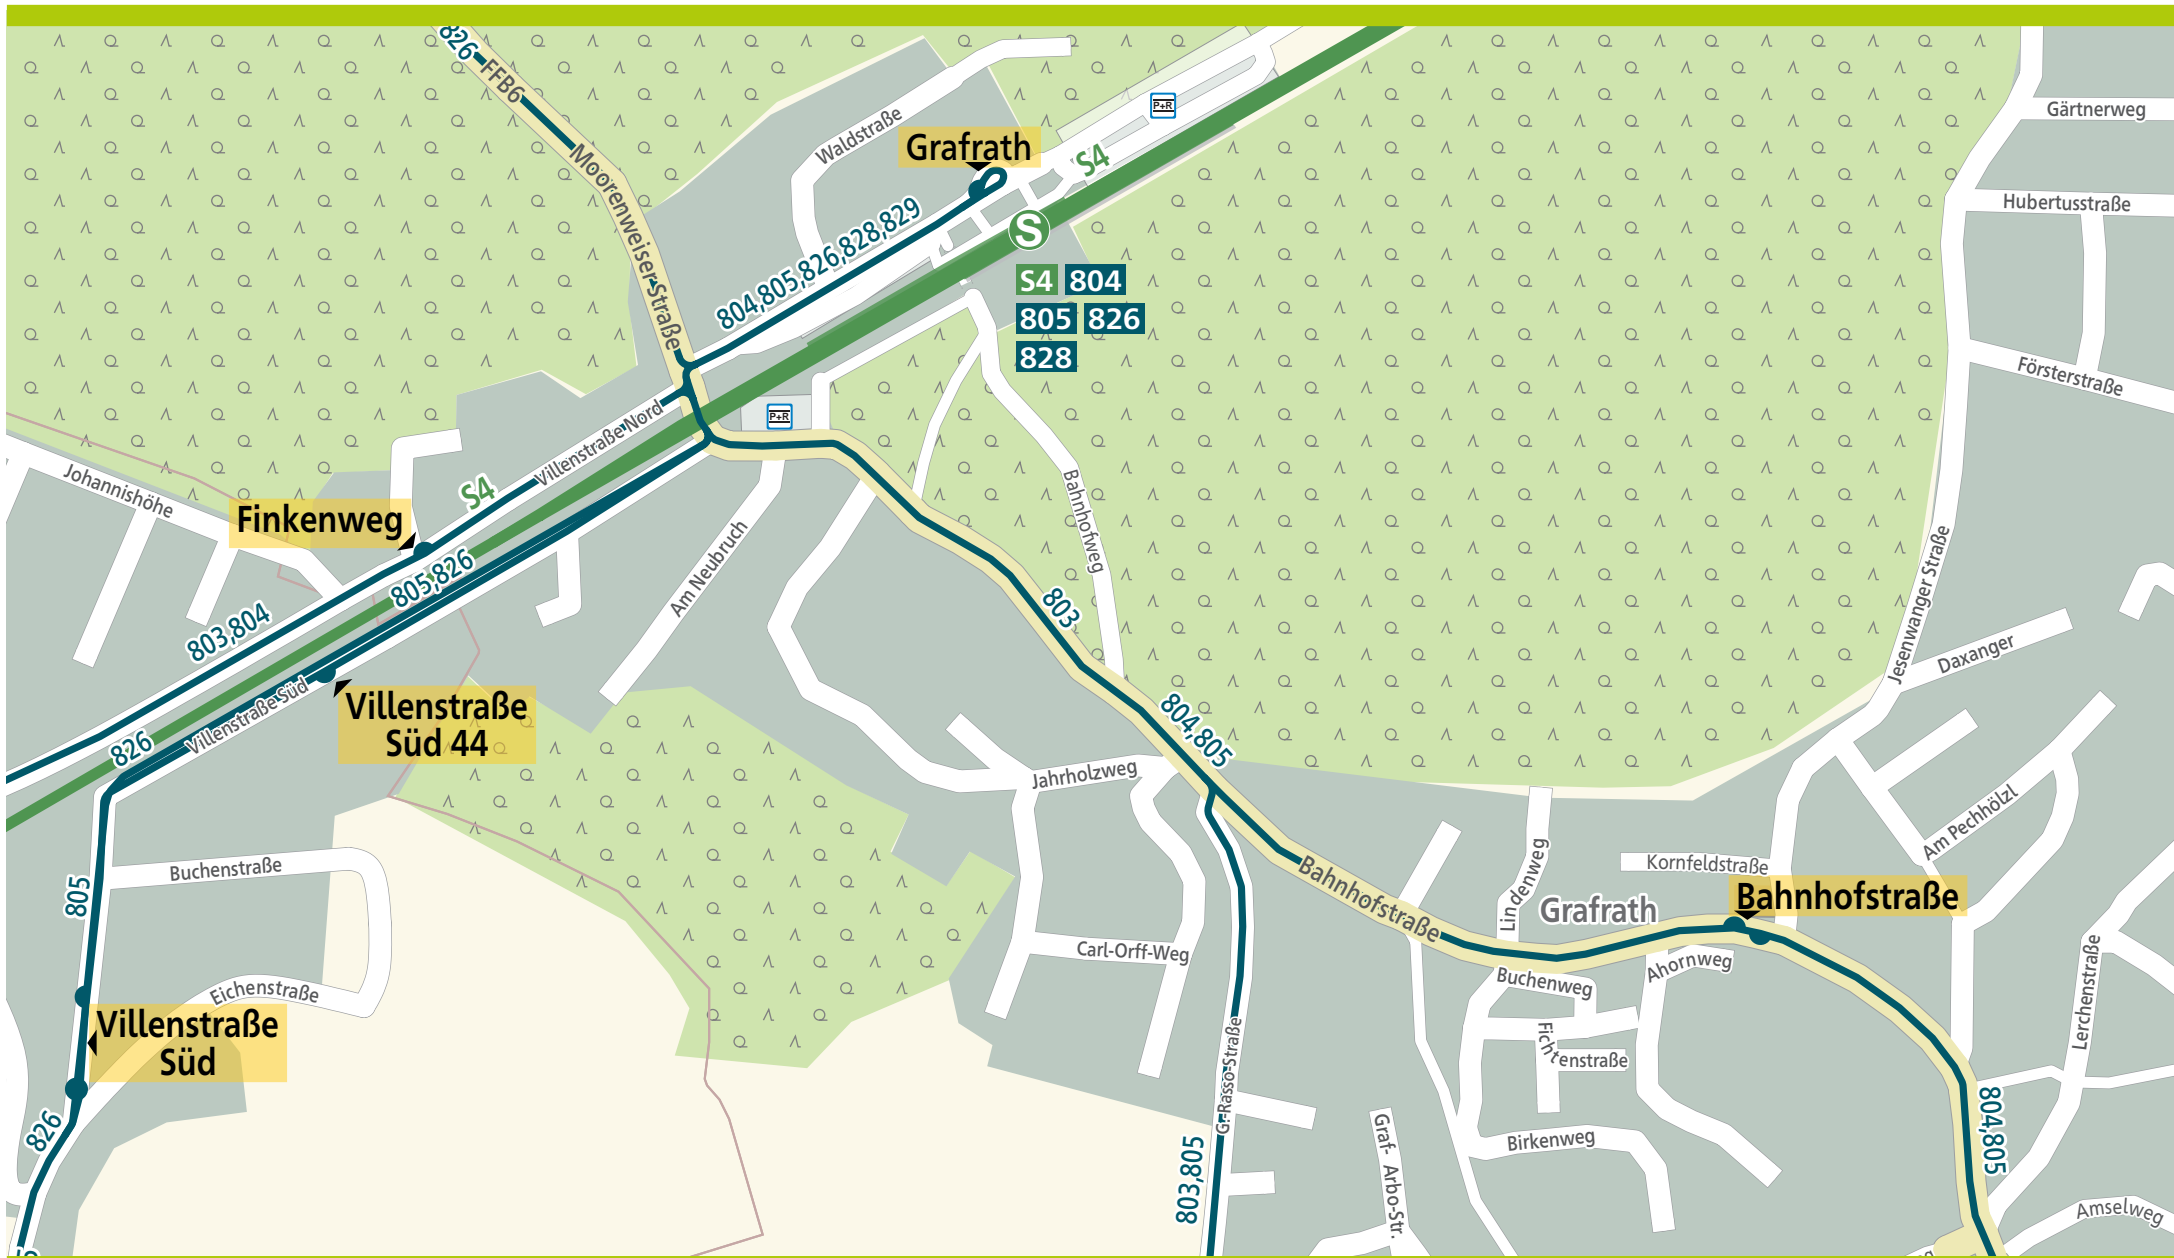

# Orientierungsplan Grafrath

250 Meter

500 Meter

750 Meter

1.000 Meter