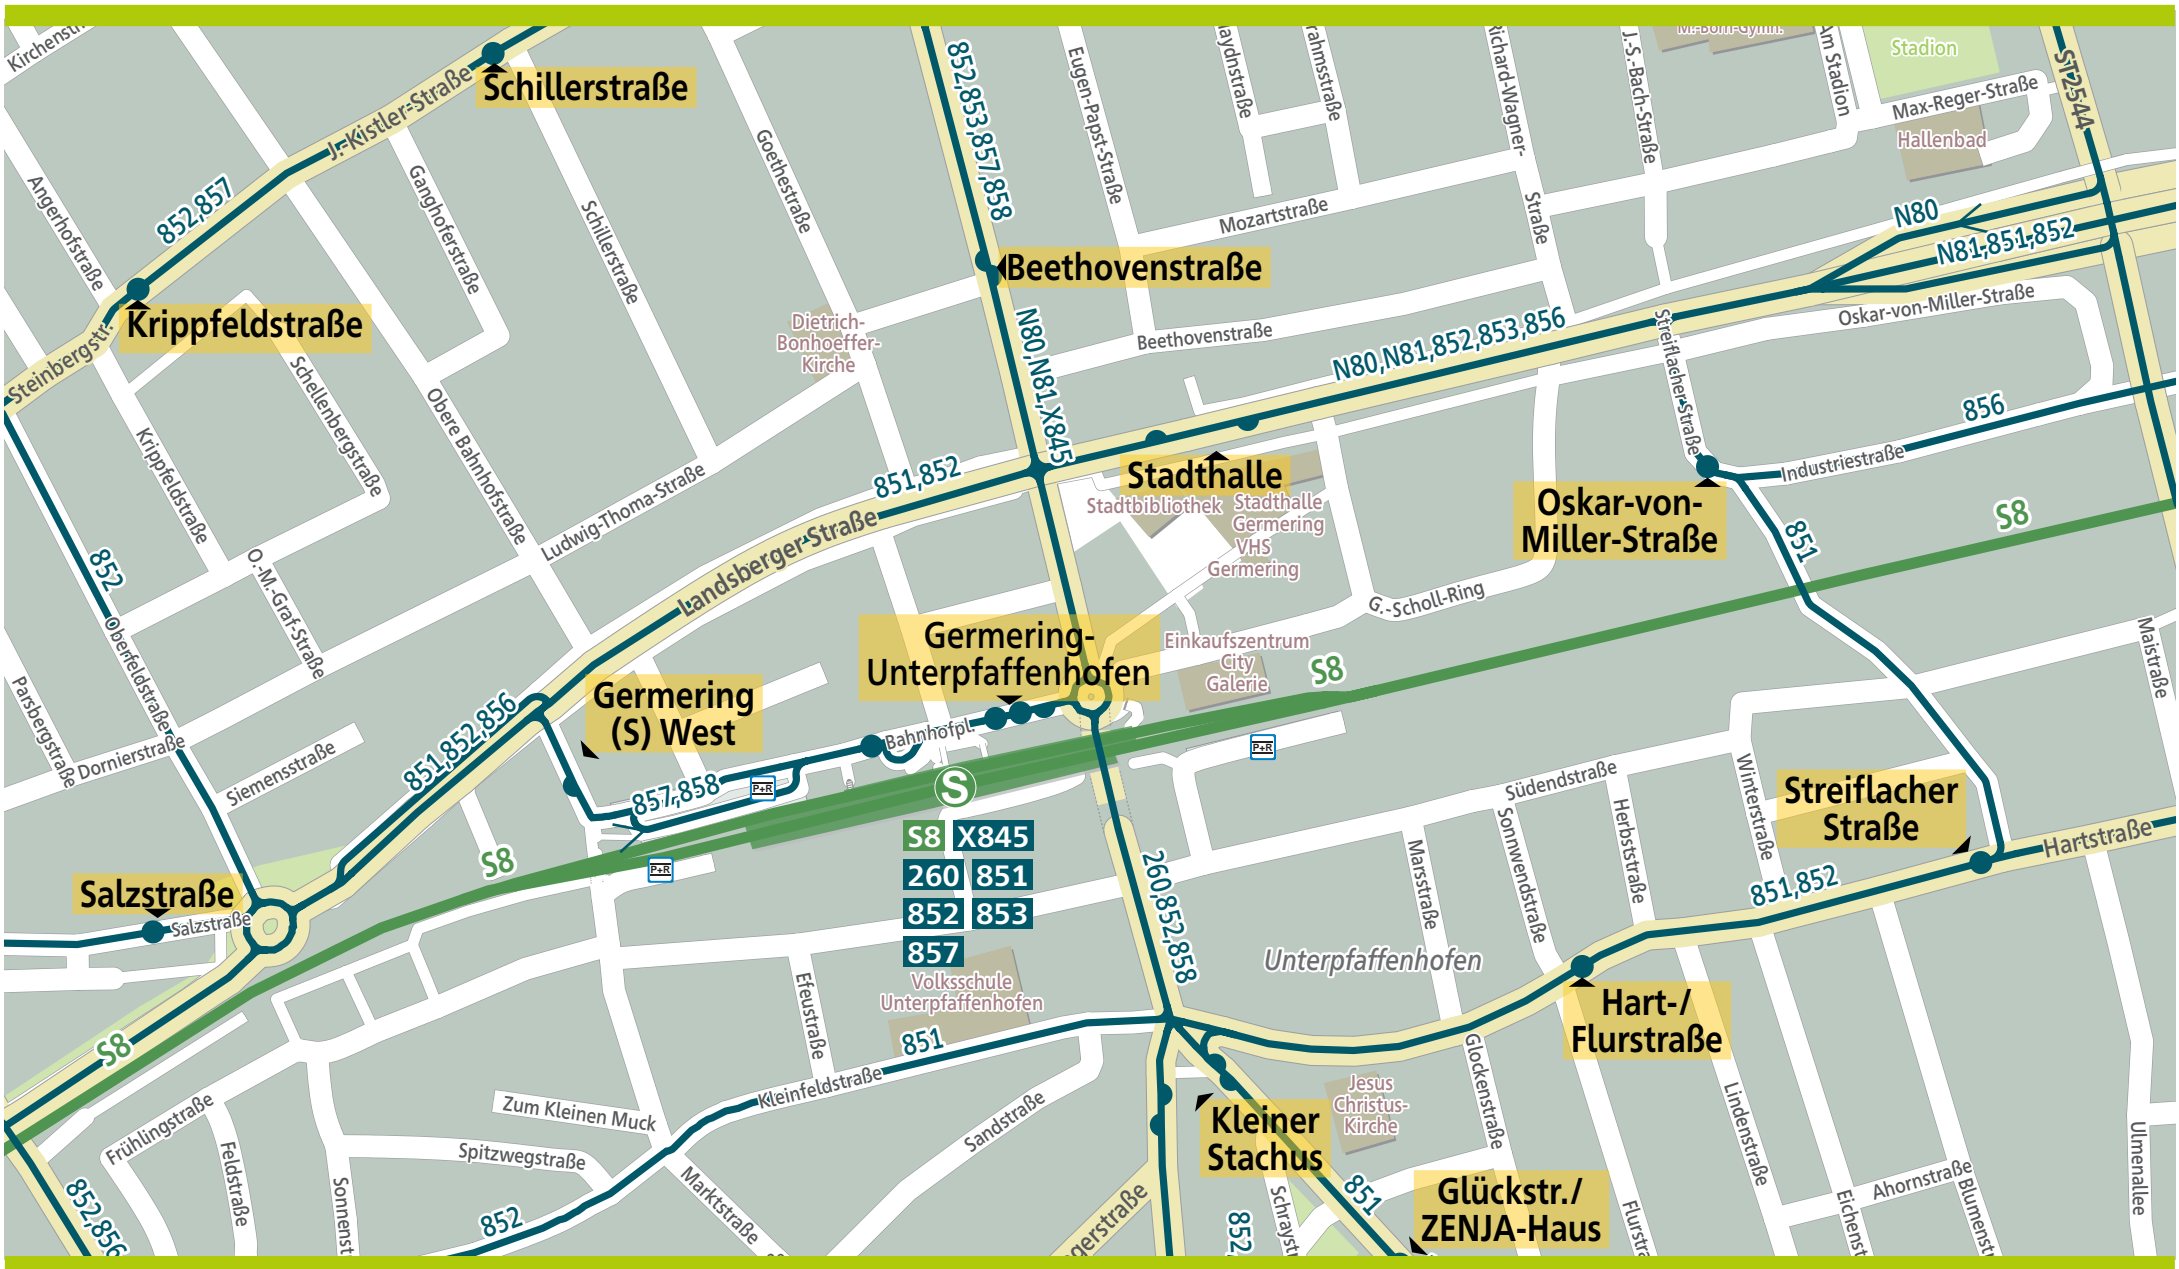

Orientierungsplan Germering-Unterpfaffenhofen

250 Meter 500 Meter 750 Meter 1.000 Meter