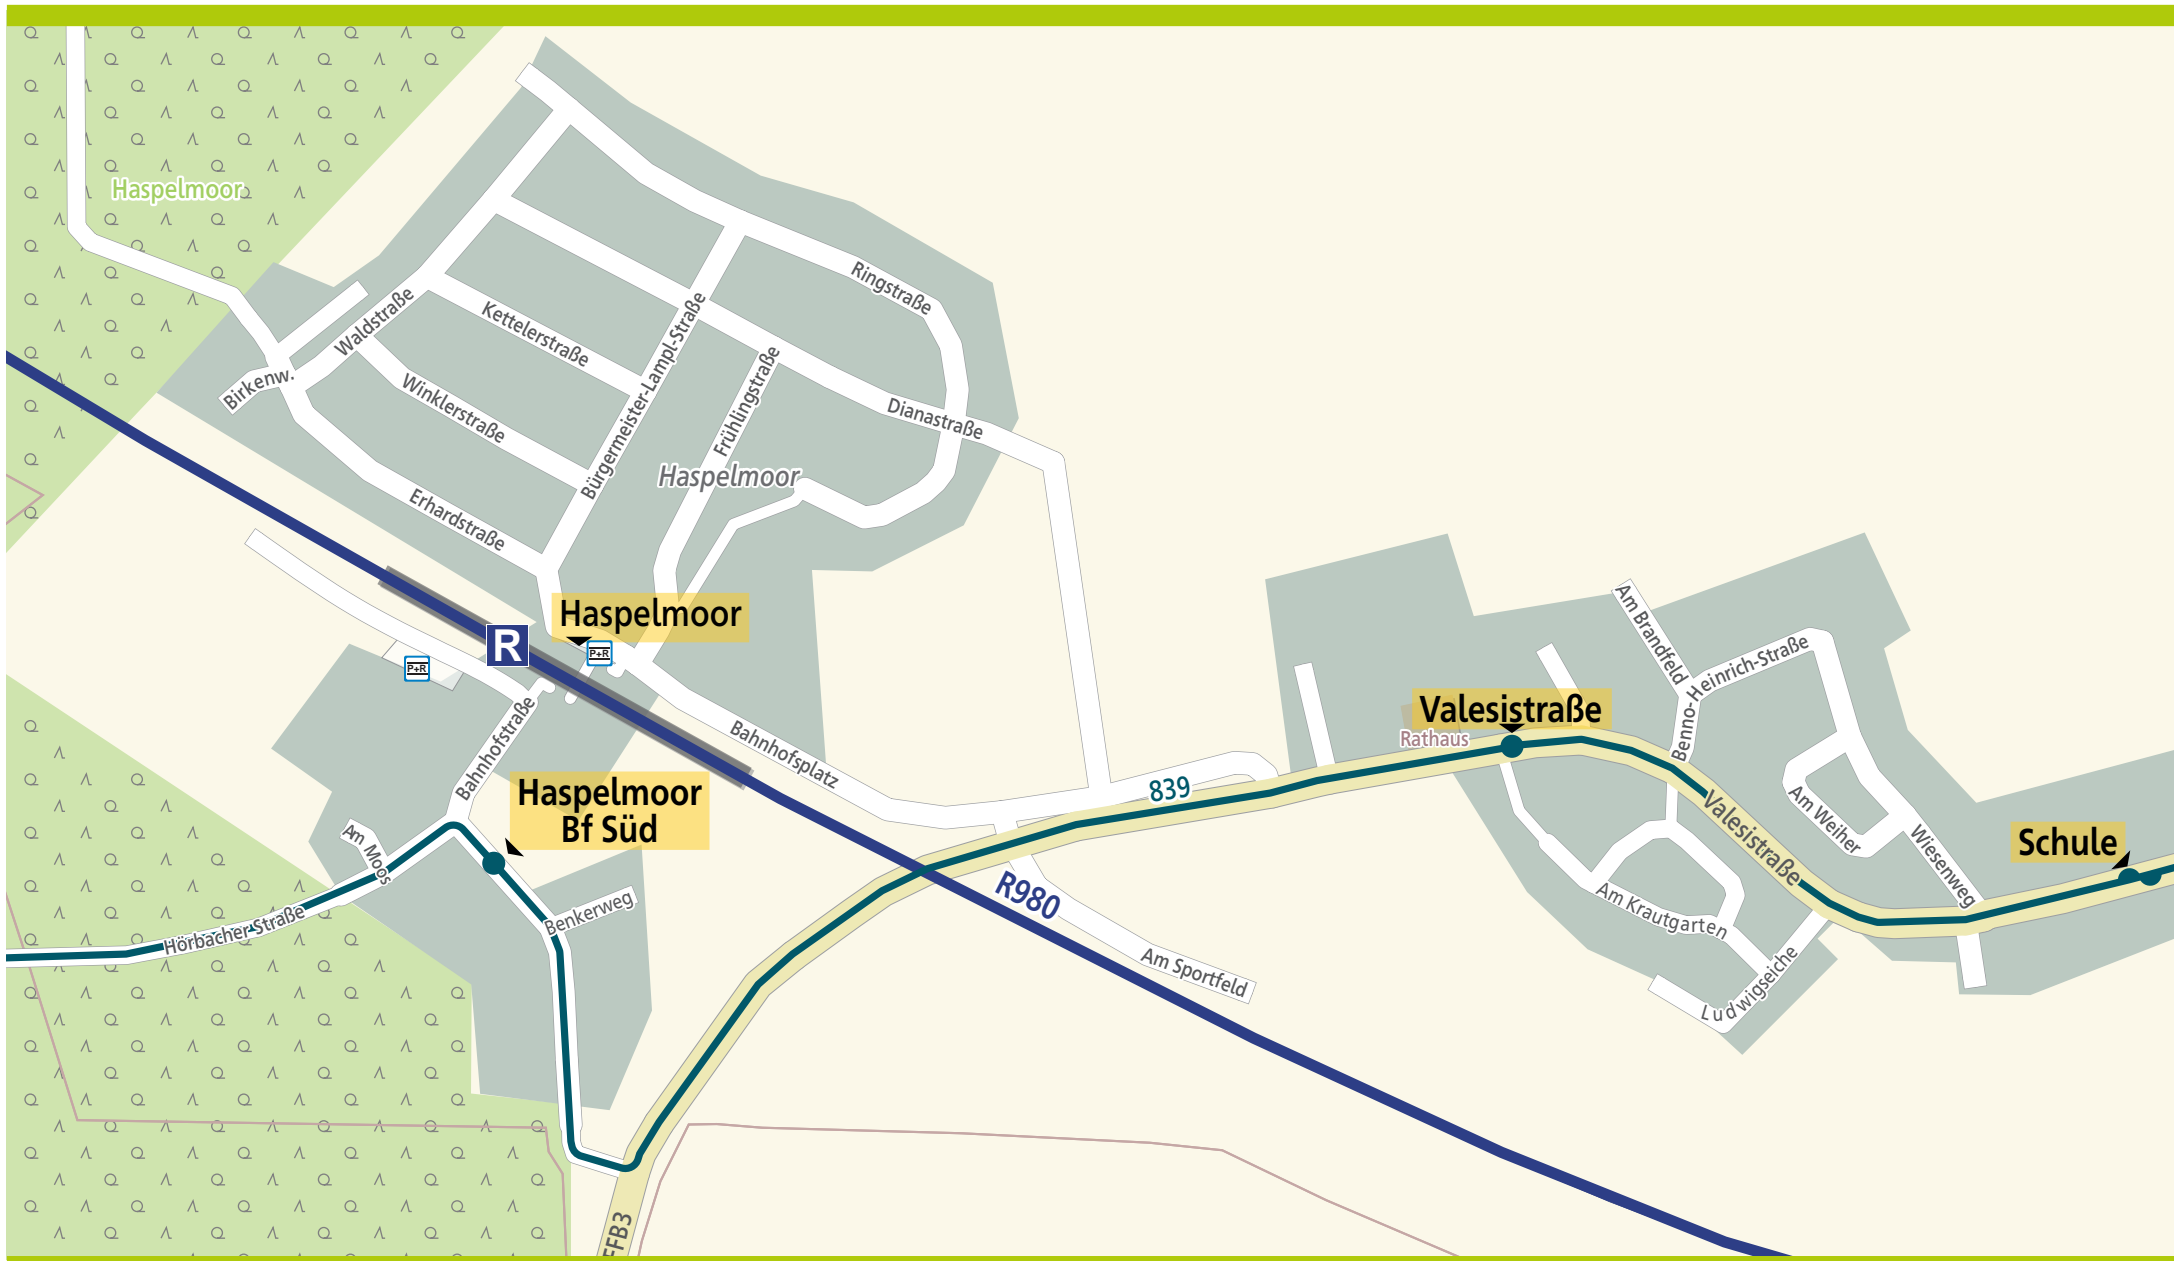

# Orientierungsplan Haspelmoor

250 Meter

500 Meter

750 Meter

1.000 Meter