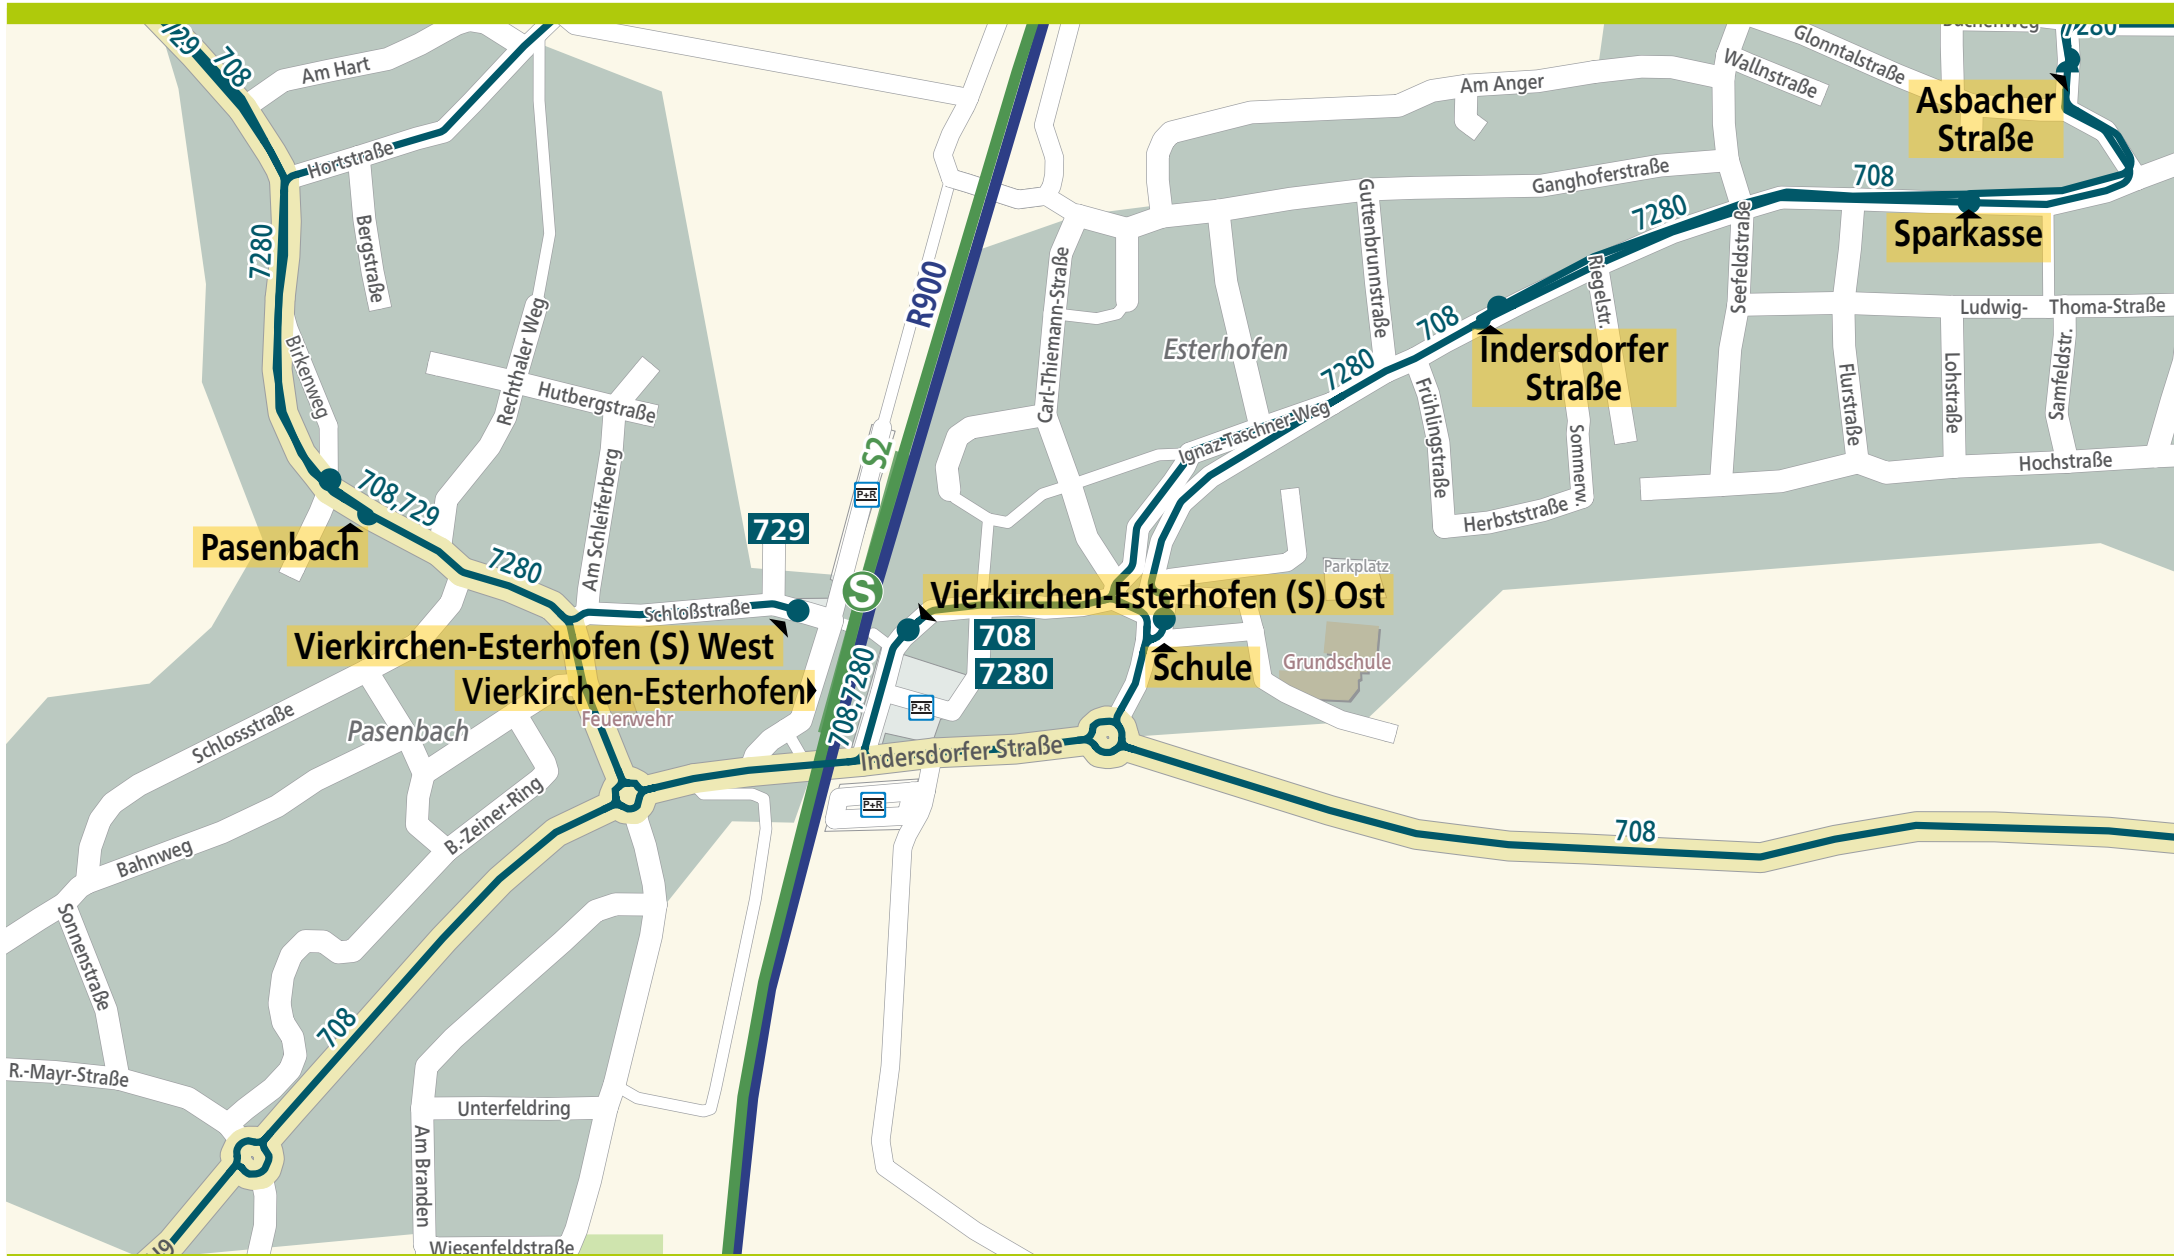

Orientierungsplan Vierkirchen-Esterhofen

250 Meter

500 Meter

750 Meter

1.000 Meter