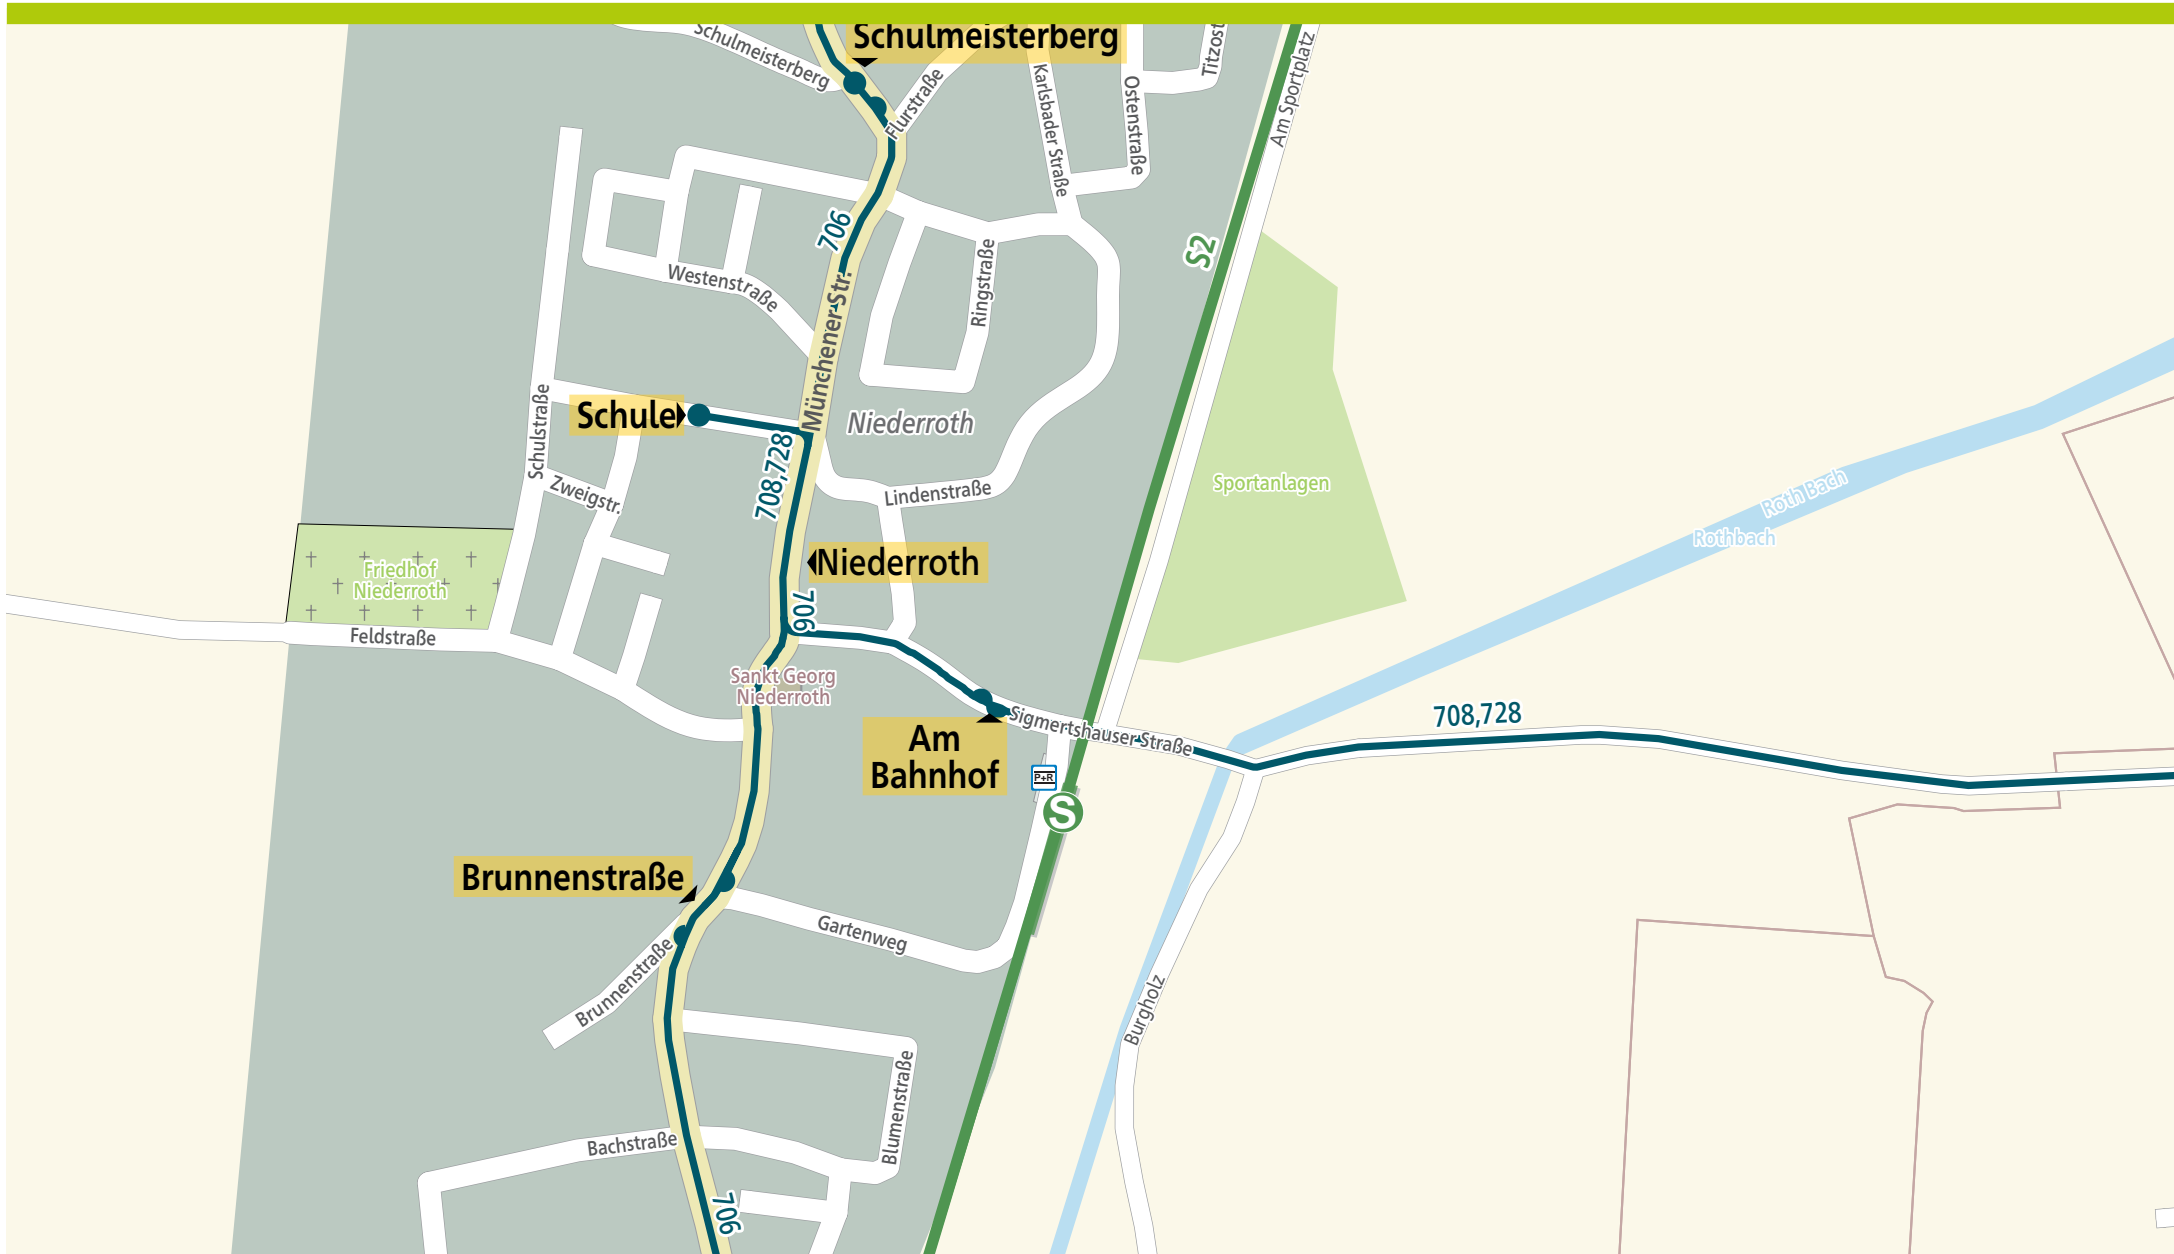

Orientierungsplan Niederroth

250 Meter

500 Meter

750 Meter

1.000 Meter