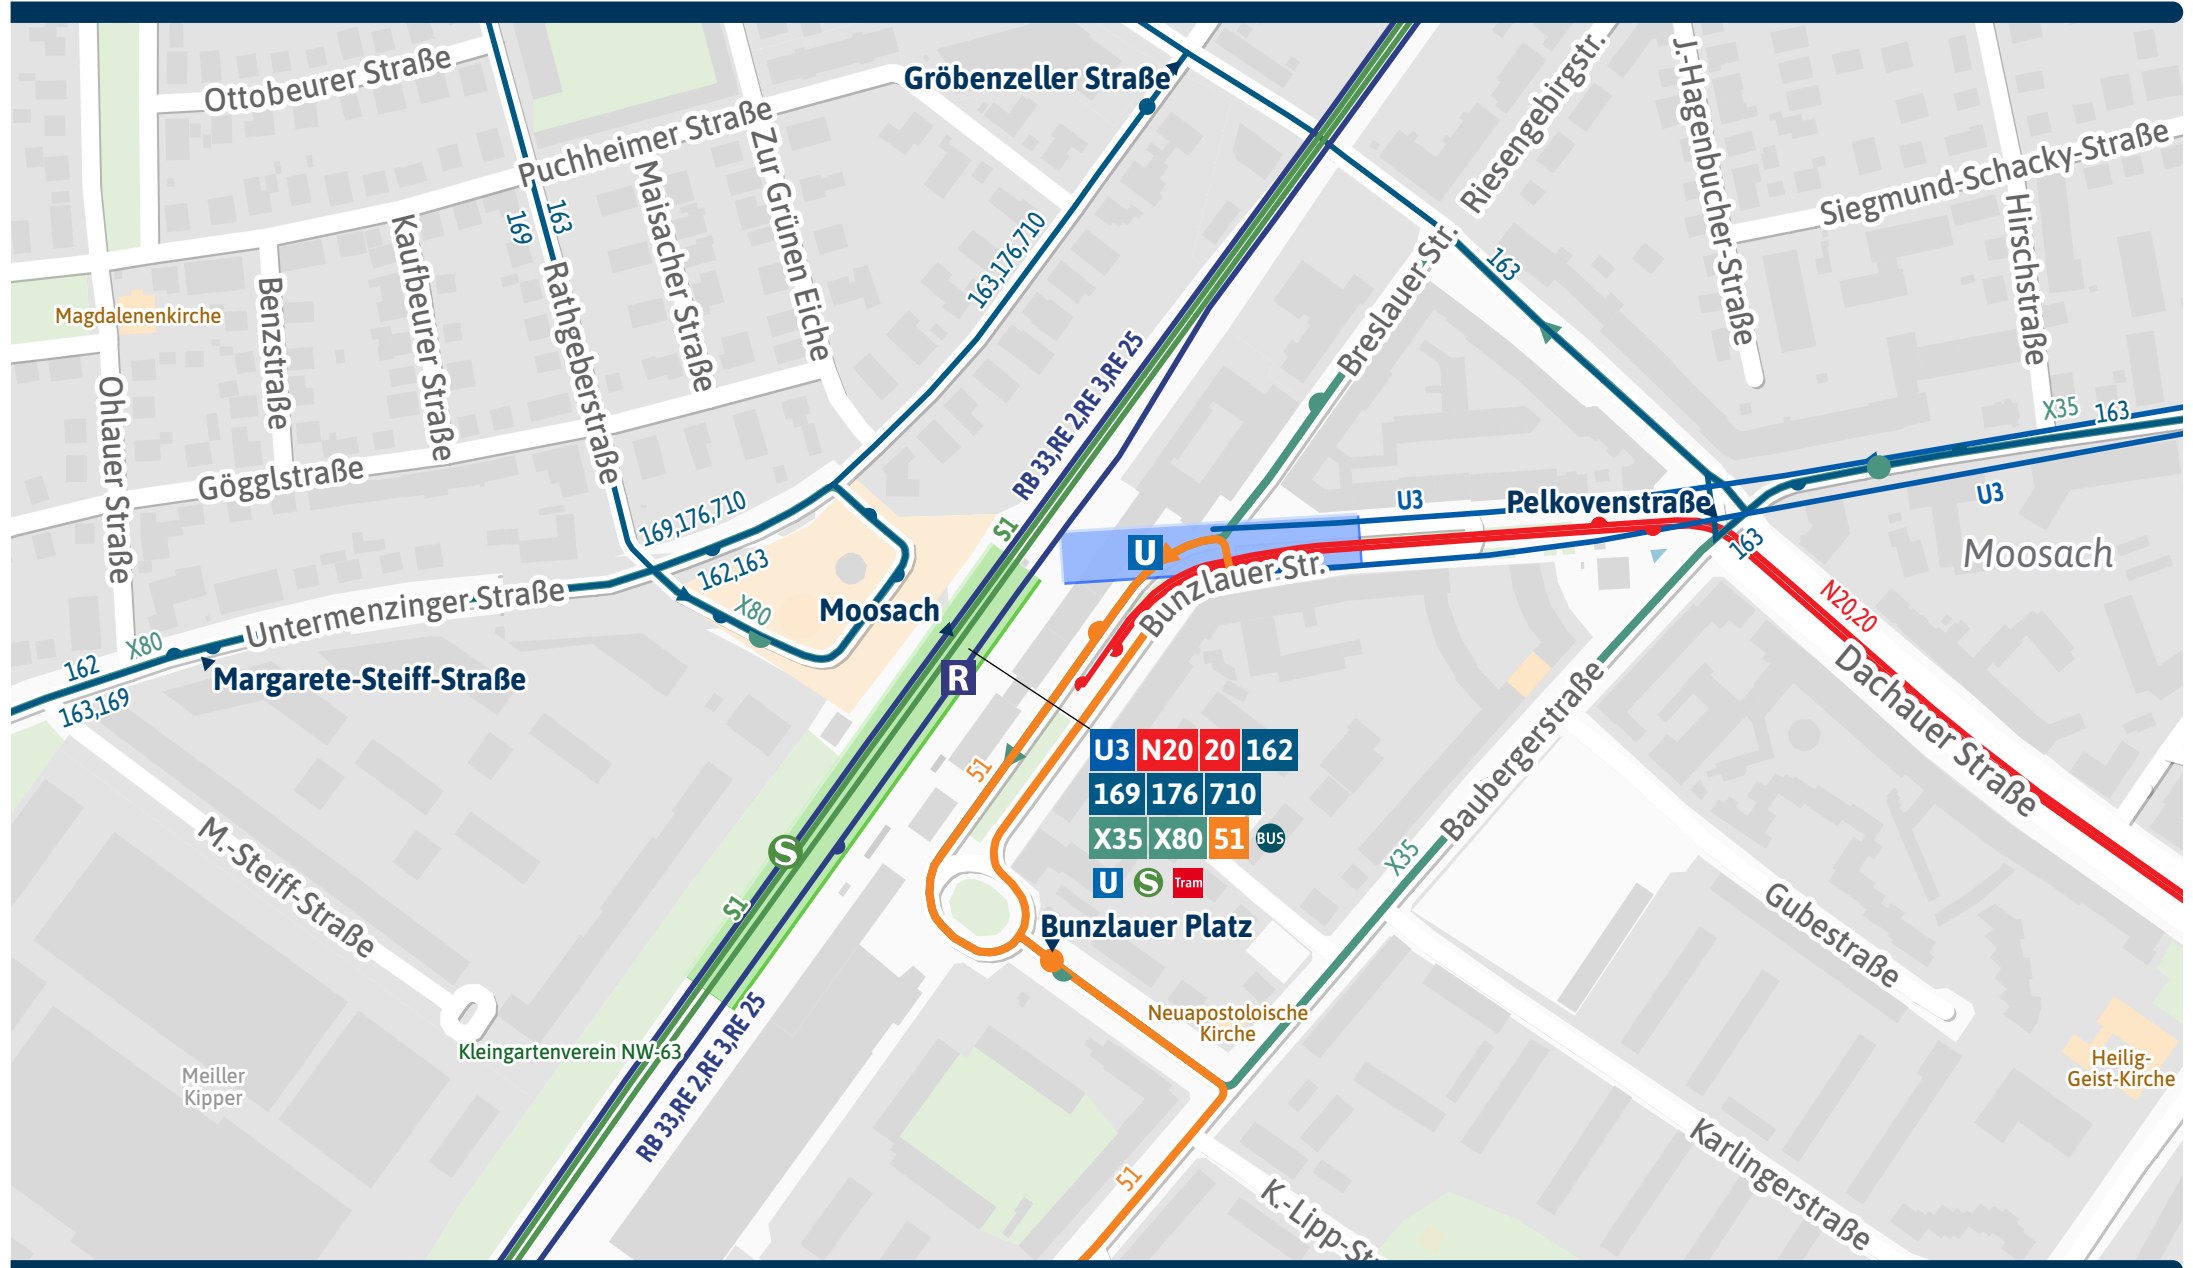

Orientierungsplan Moosach

U3	N20	20	162
169	176	710	
X35	X80	51	BUS
U	S	Tram	