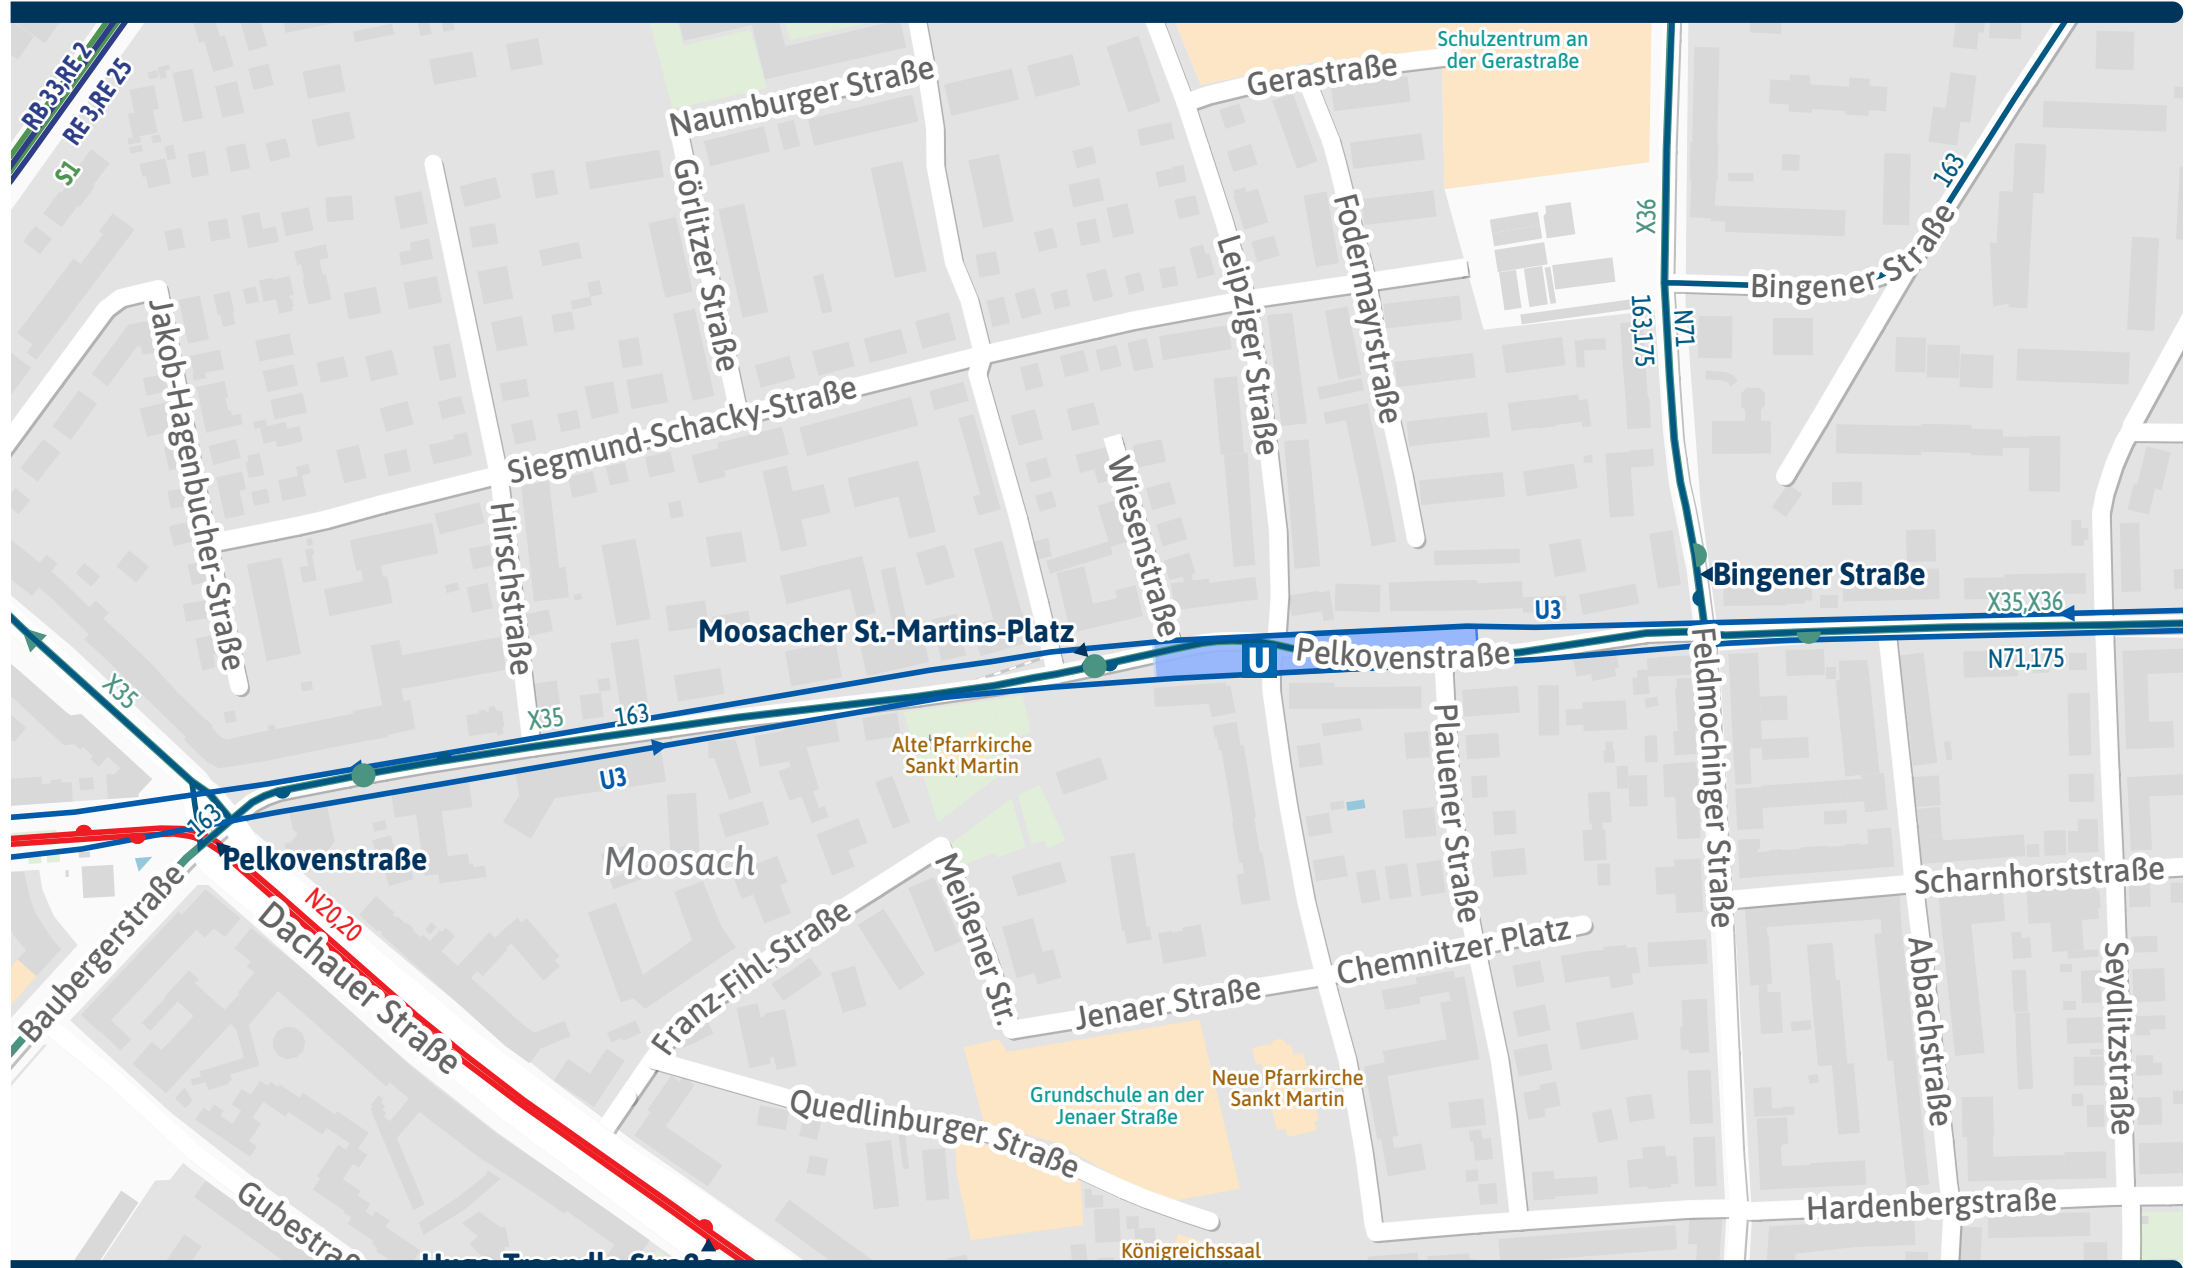

Orientierungsplan Moosacher St.-Martins-Platz

100 m 200 m 300 m