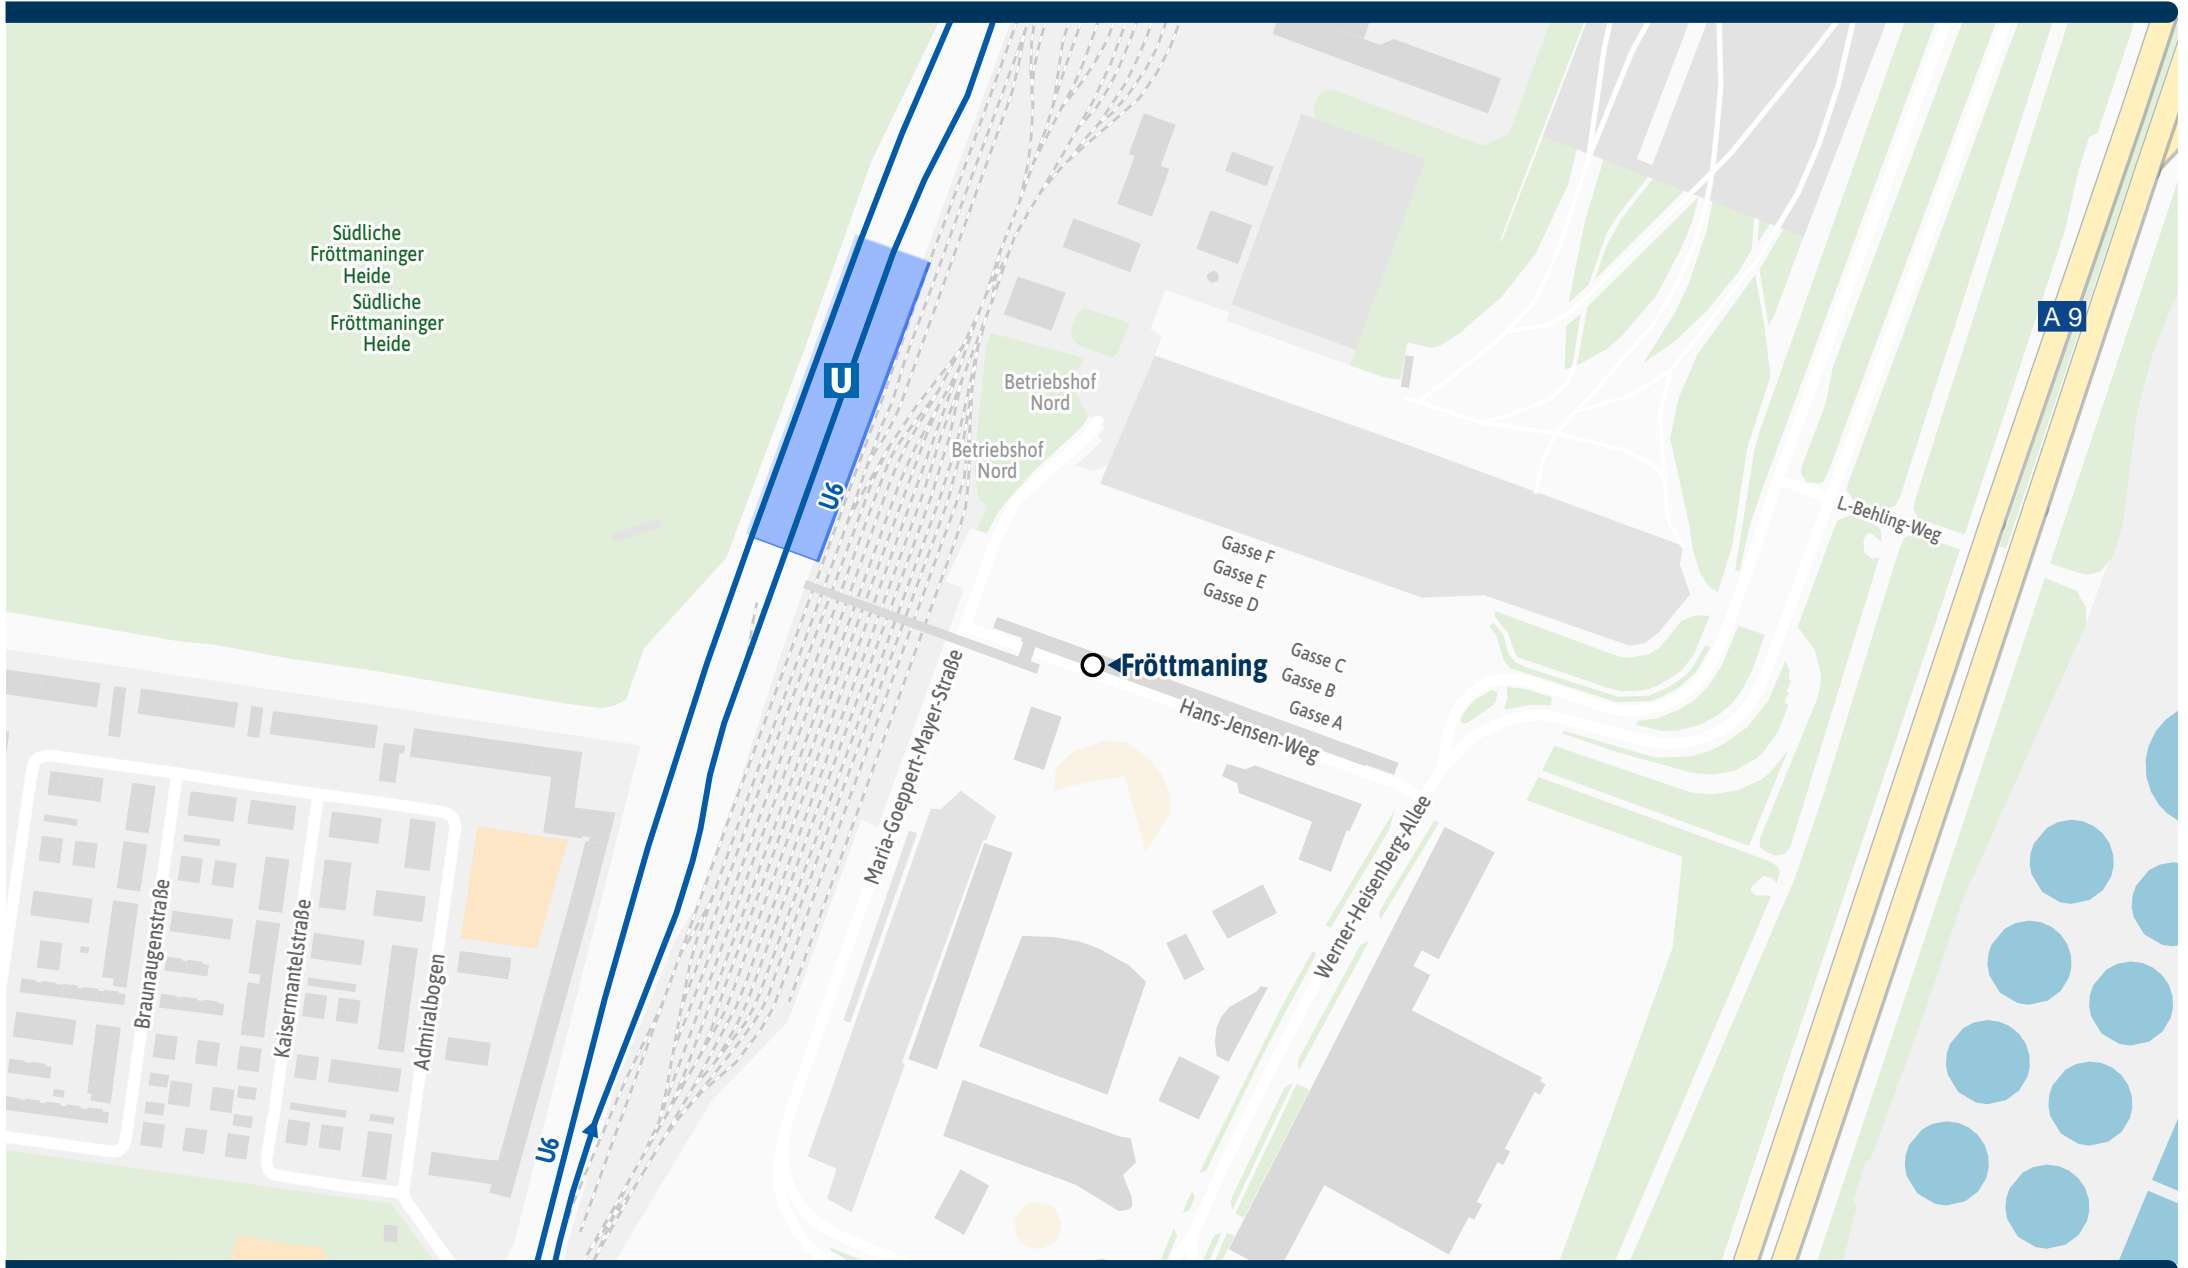

Orientierungsplan Fröttmaning

A 9

U

U6

◯ Fröttmaning

Südliche Fröttmaninger Heide
Südliche Fröttmaninger Heide

Betriebshof Nord
Betriebshof Nord

Gasse F
Gasse E
Gasse D

Gasse C
Gasse B
Gasse A

Braunaugenstraße

Kaisermantelstraße

Admiralbogen

Maria-Goeppert-Mayer-Straße

Hans-Jensen-Weg

Weimer-Heisenberg-Allee

L-Behling-Weg

100 m 200 m 300 m