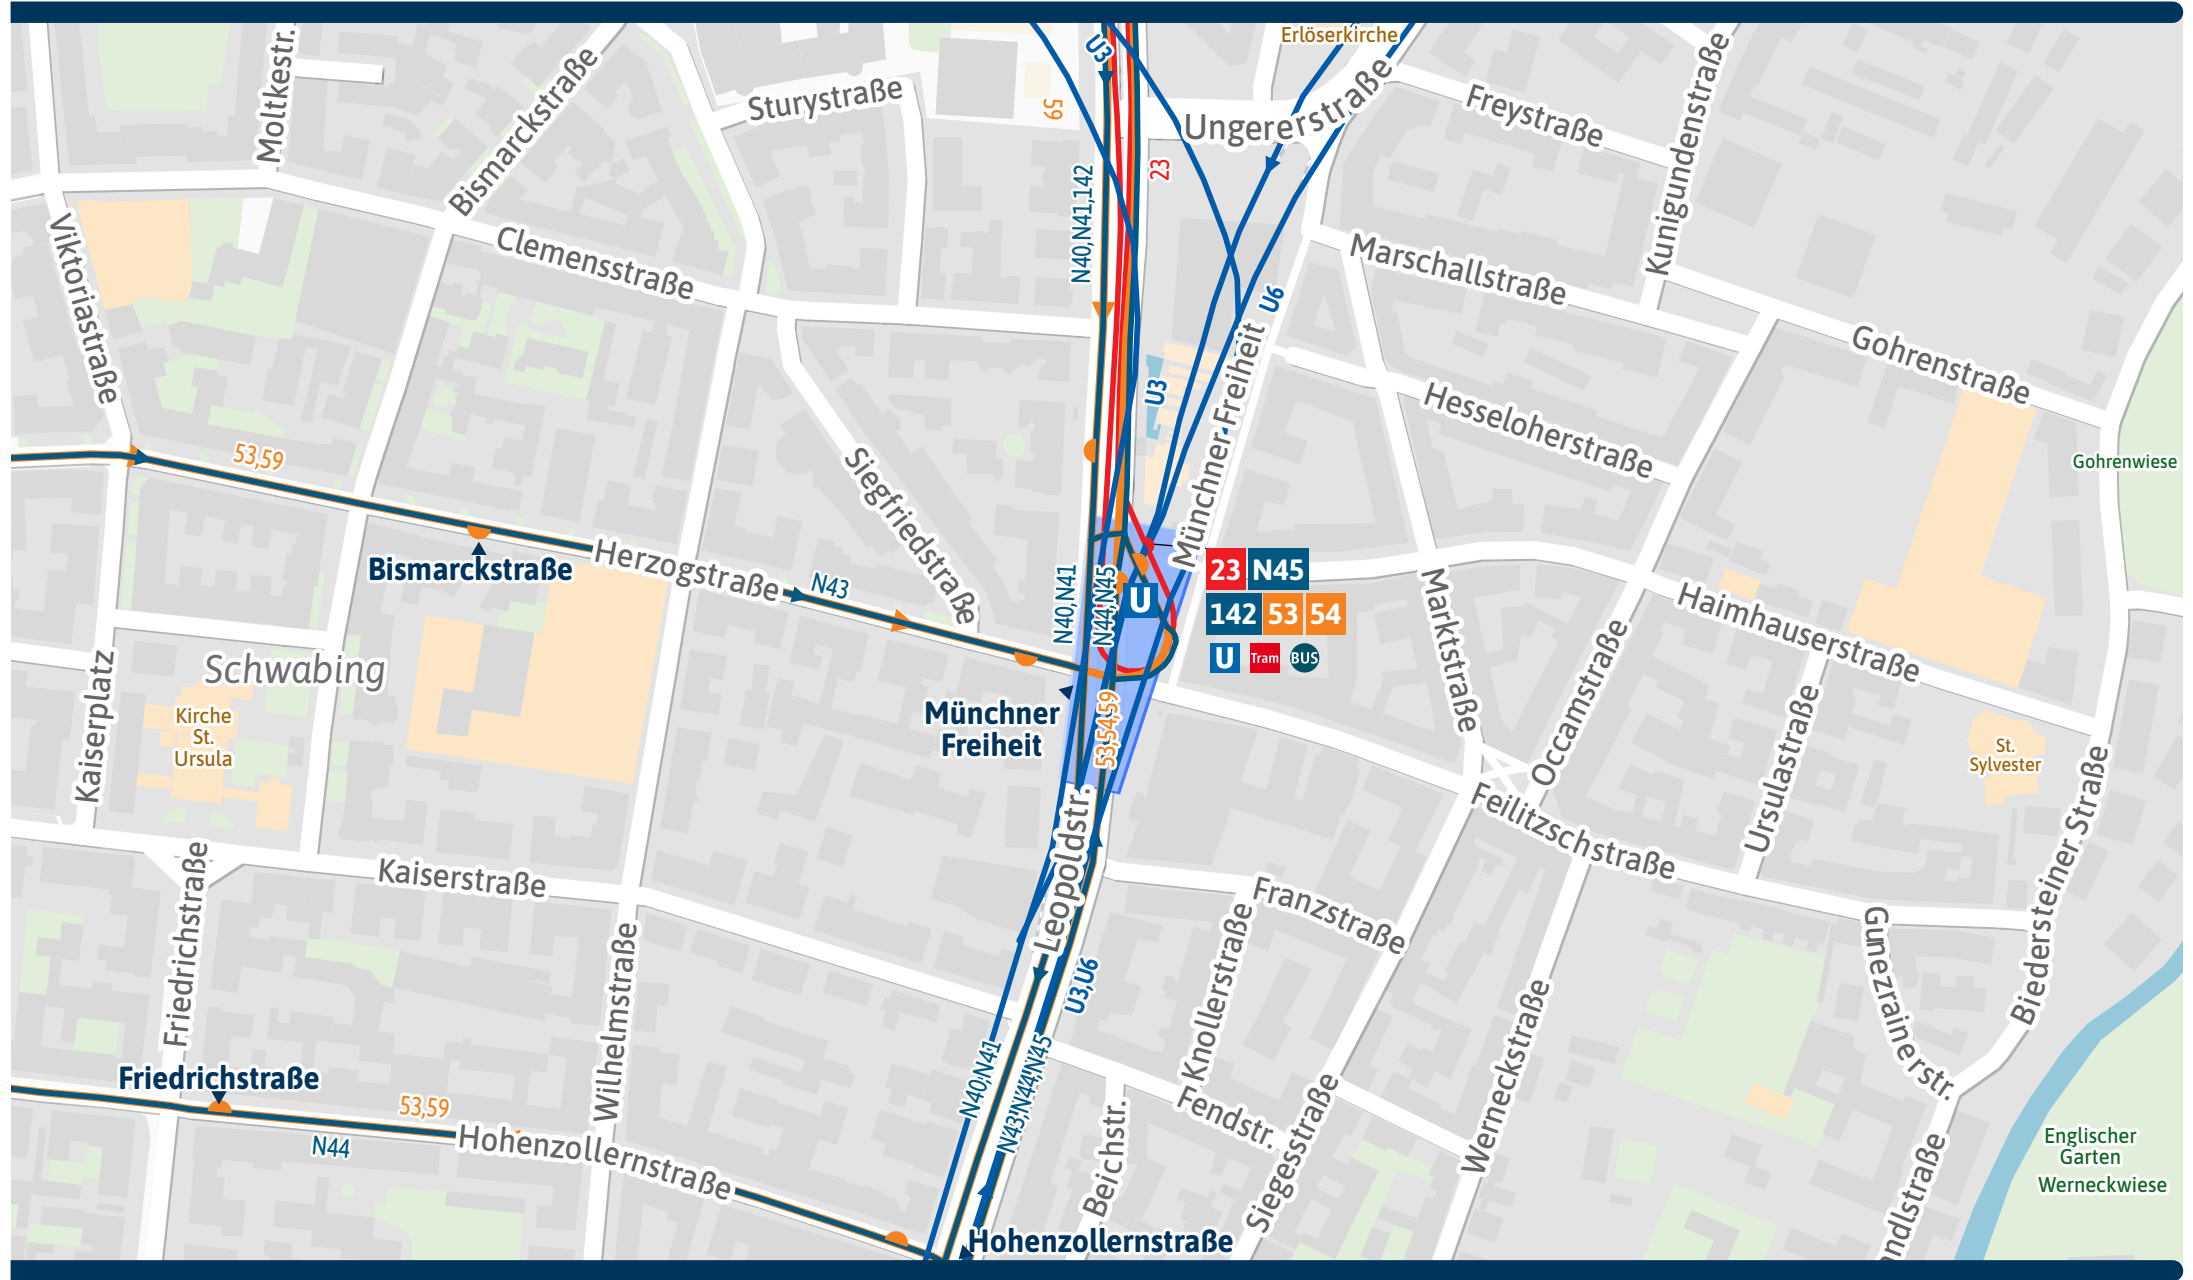

# Orientierungsplan Münchner Freiheit

100 m      200 m      300 m