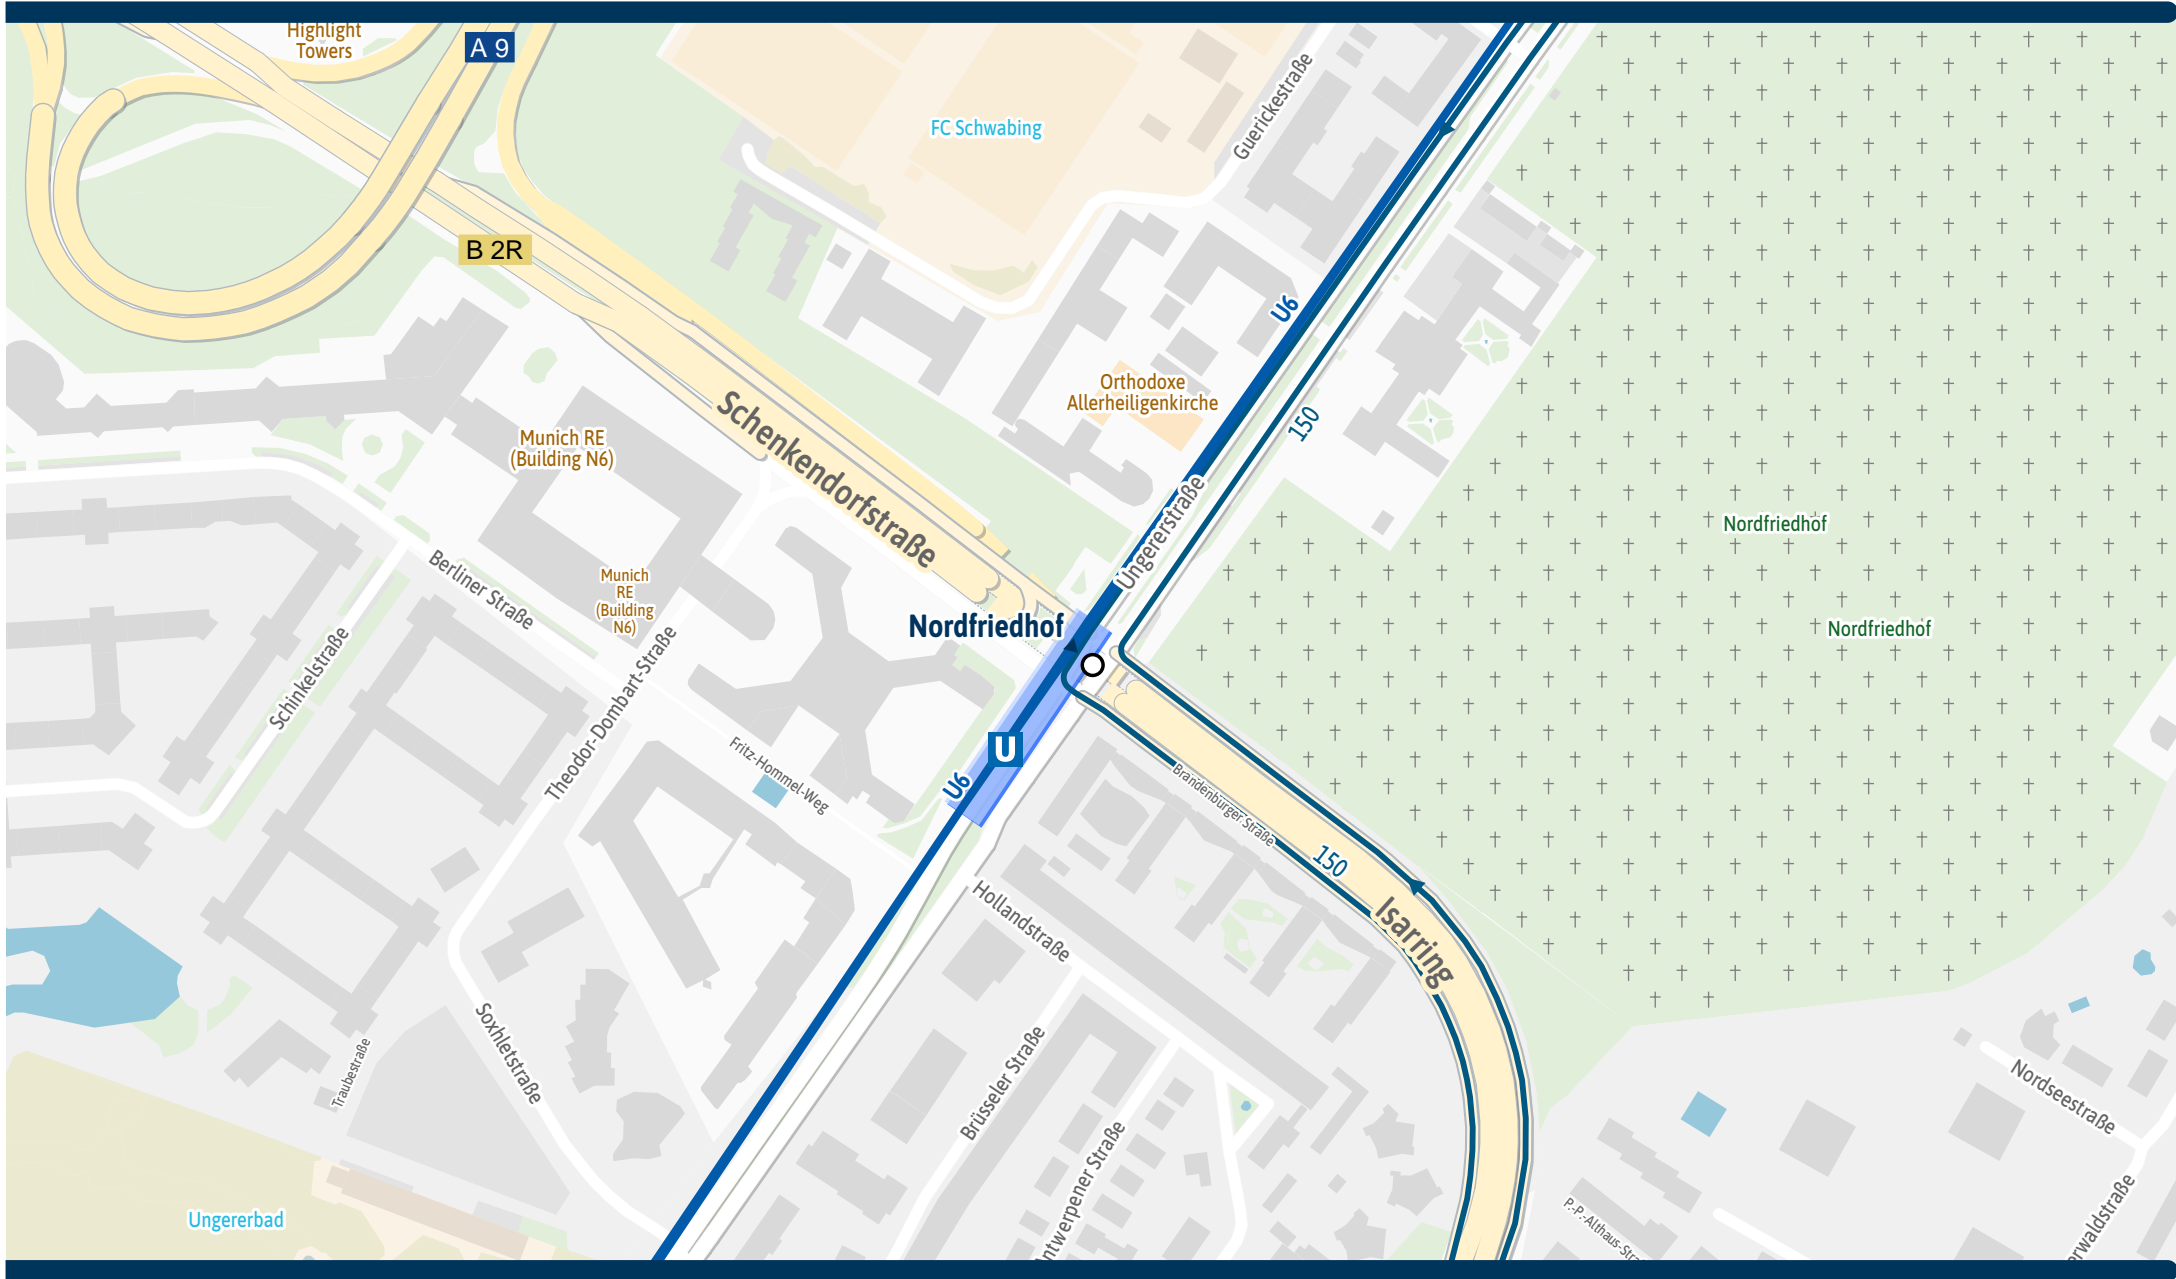

Orientierungsplan Nordfriedhof

100 m 200 m 300 m